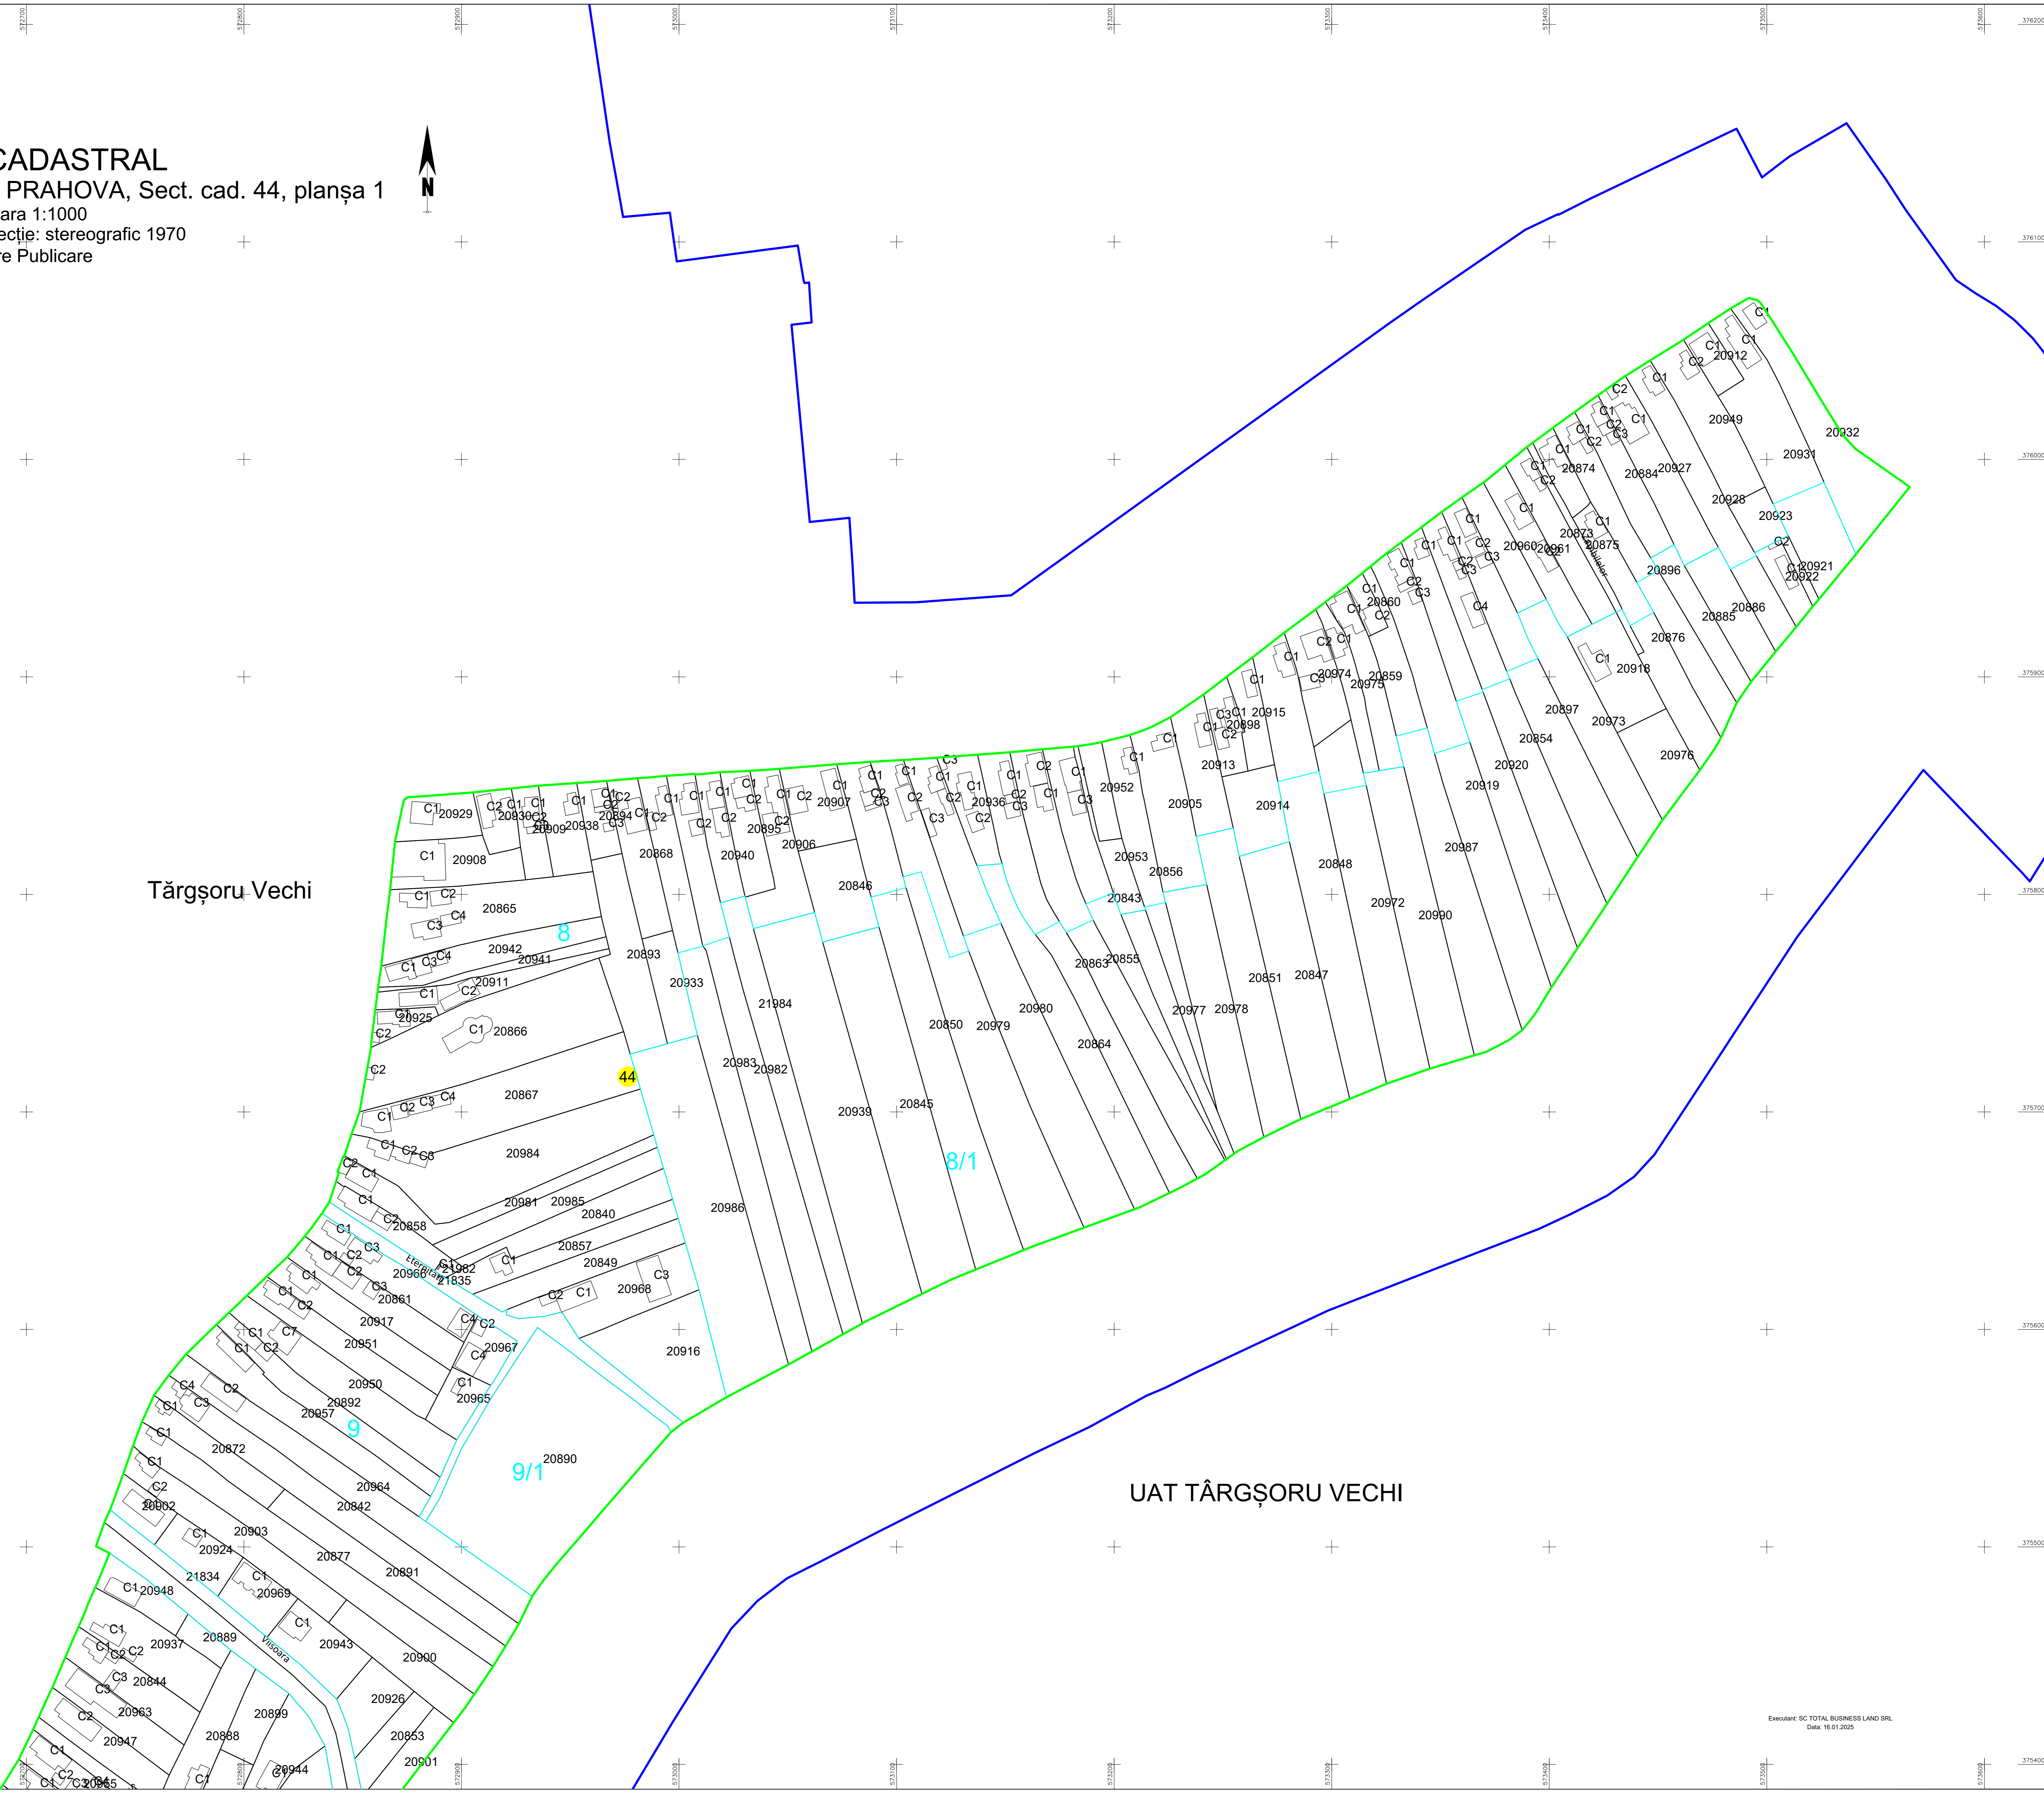

PLAN CADASTRAL
UAT: Târgșoru Vechi, județul: PRAHOVA, Sect. cad. 44, planșa 1
Scara 1:1000
Sistem de proiecție: stereografic 1970
Spre Publicare

SCHEMA DE RACORDARE A PLANSELOR

LEGENDA

Numar Sector	●
Cod constructie	C1
ID inobil	15
Limita sector	—
Limita inobil	—
Limita intravilan	—
Limita terita	—
Numar terita	101
Numar posesie	378

SCHEMA DE DISPUNERE A SECTOARELOR CADASTRALE

Târgșoru Vechi

UAT TÂRGȘORU VECHI