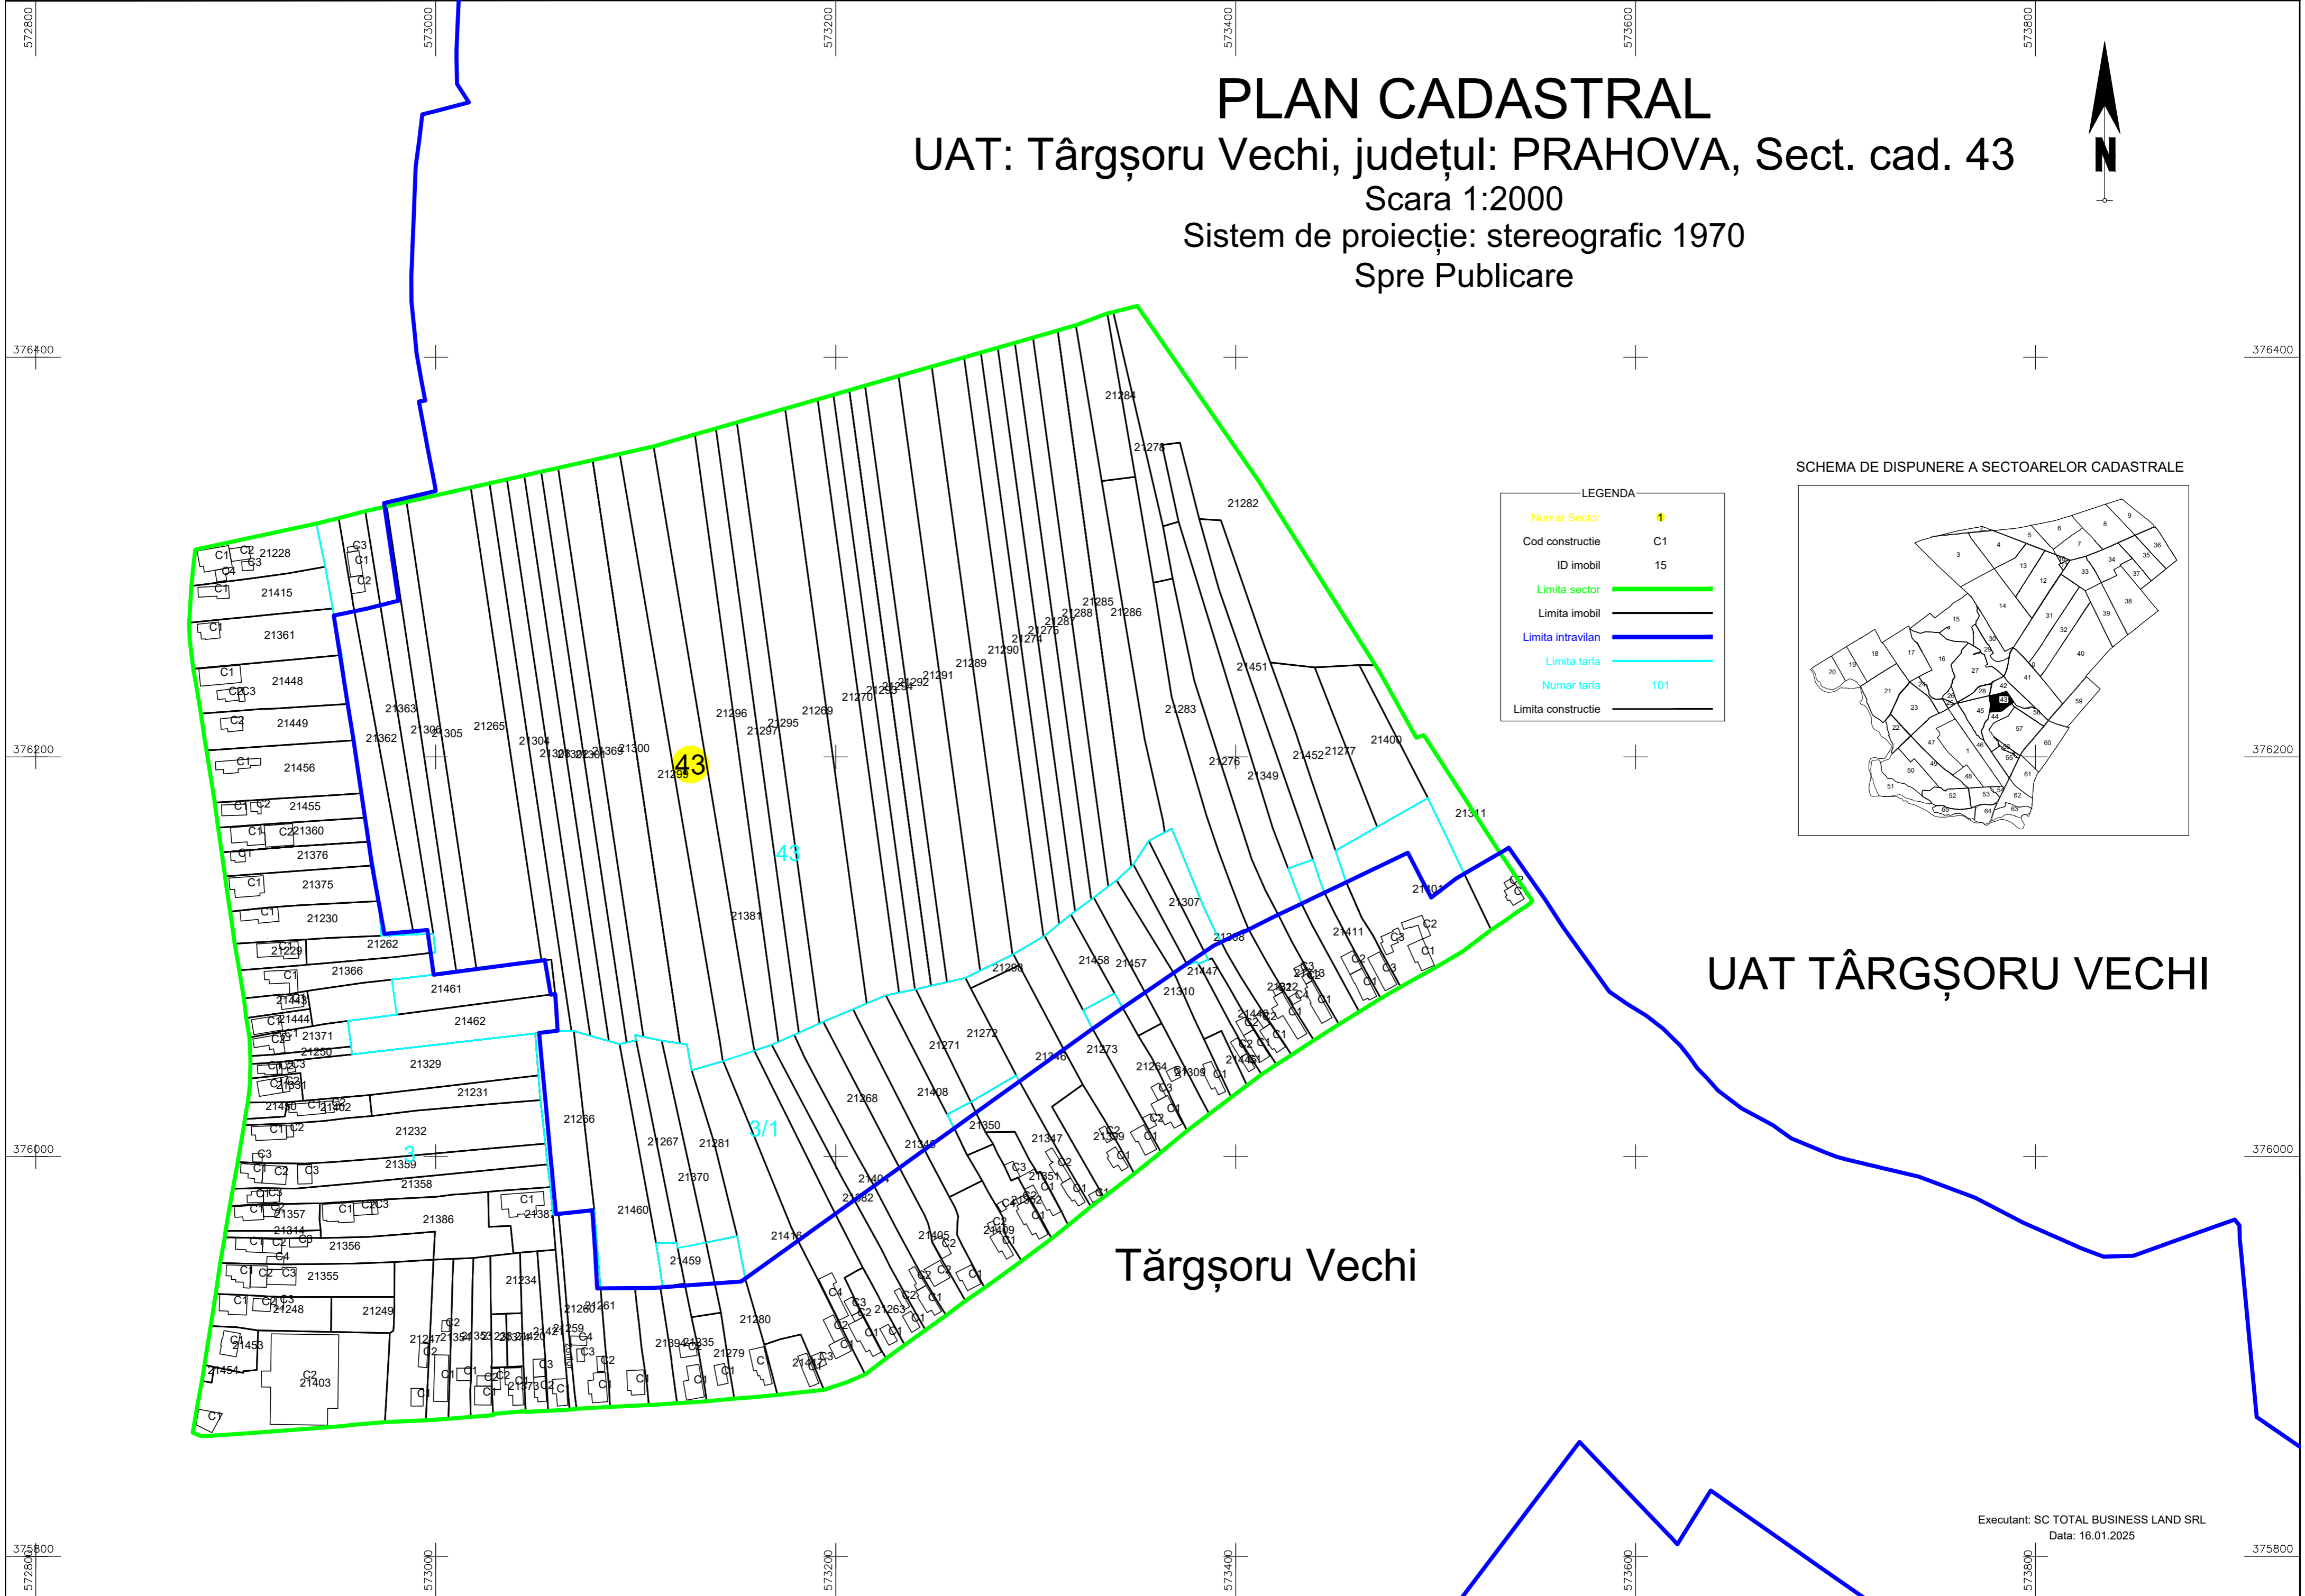

PLAN CADASTRAL

UAT: Târgșoru Vechi, județul: PRAHOVA, Sect. cad. 43
 Scara 1:2000
 Sistem de proiecție: stereografic 1970
 Spre Publicare

LEGENDA

Numar Sector	43
Cod constructie	C1
ID imobil	15
Limita sector	
Limita imobil	
Limita intravilan	
Limita tarla	
Numar tarla	101
Limita constructie	

SCHEMA DE DISPUNERE A SECTOARELOR CADASTRALE

UAT TÂRGȘORU VECHI

Târgșoru Vechi