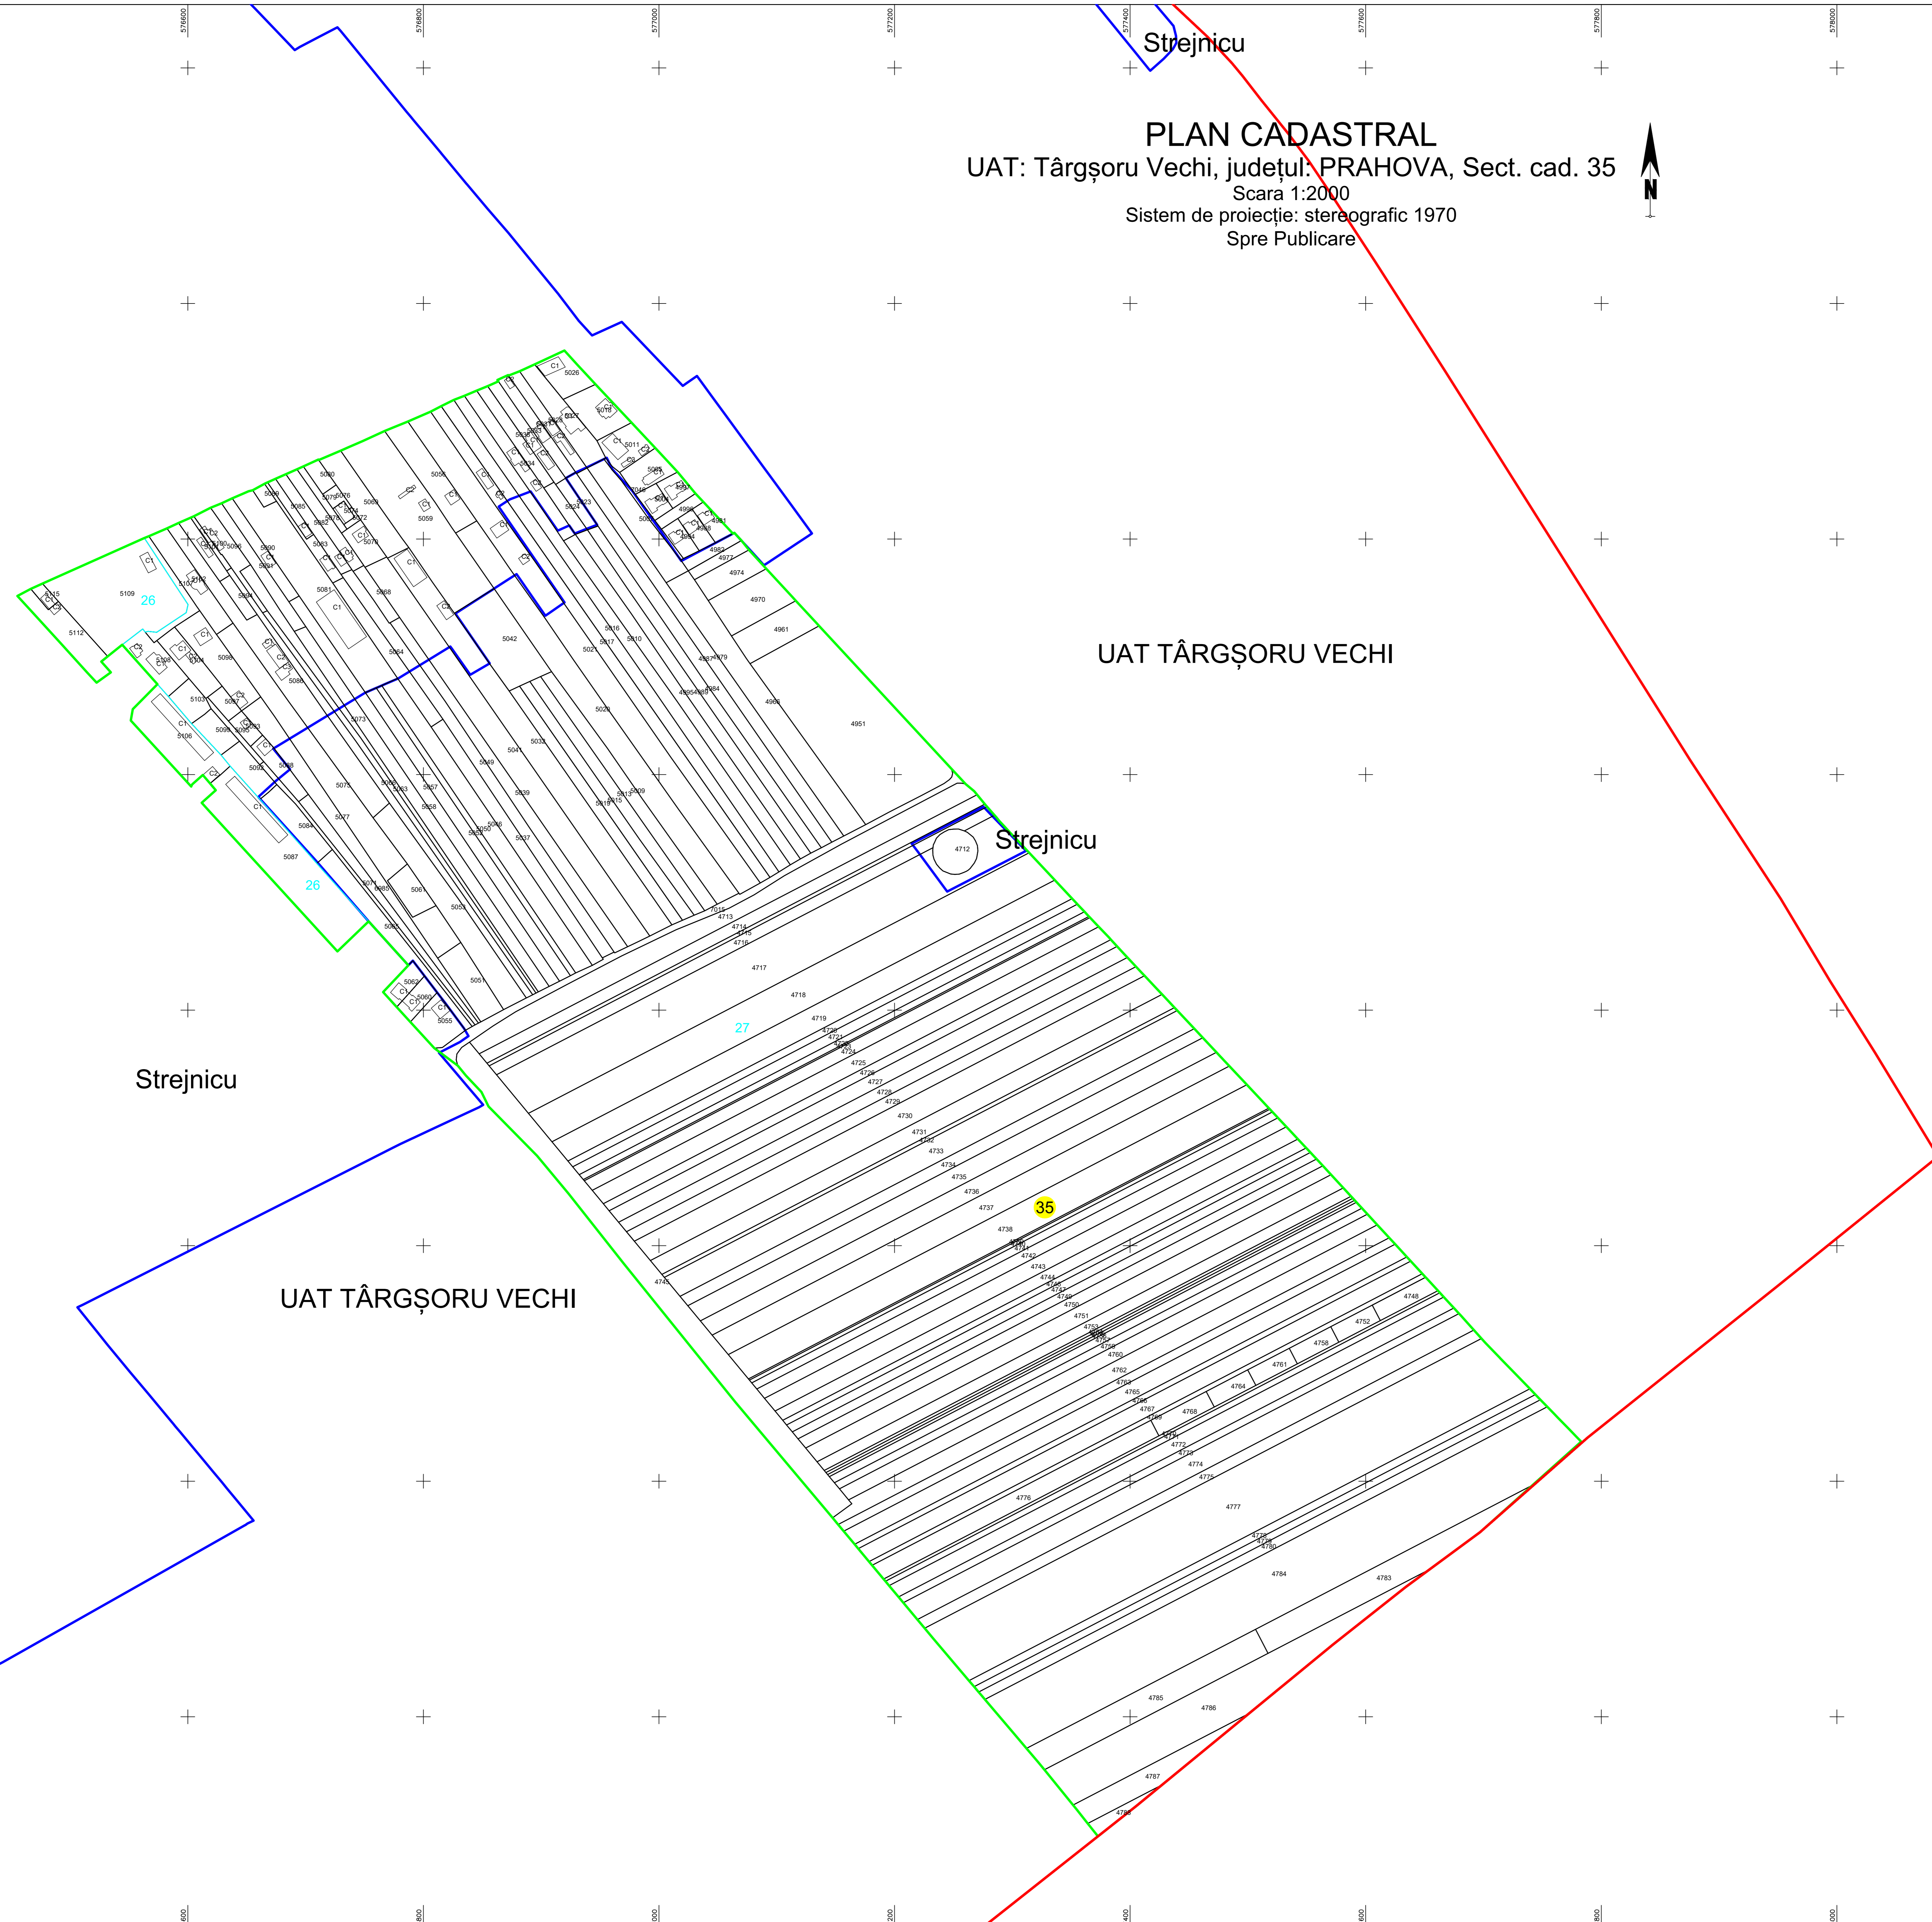

PLAN CADASTRAL
UAT: Târgșoru Vechi, județul: PRAHOVA, Sect. cad. 35
Scara 1:2000
Sistem de proiecție: stereografic 1970
Spre Publicare