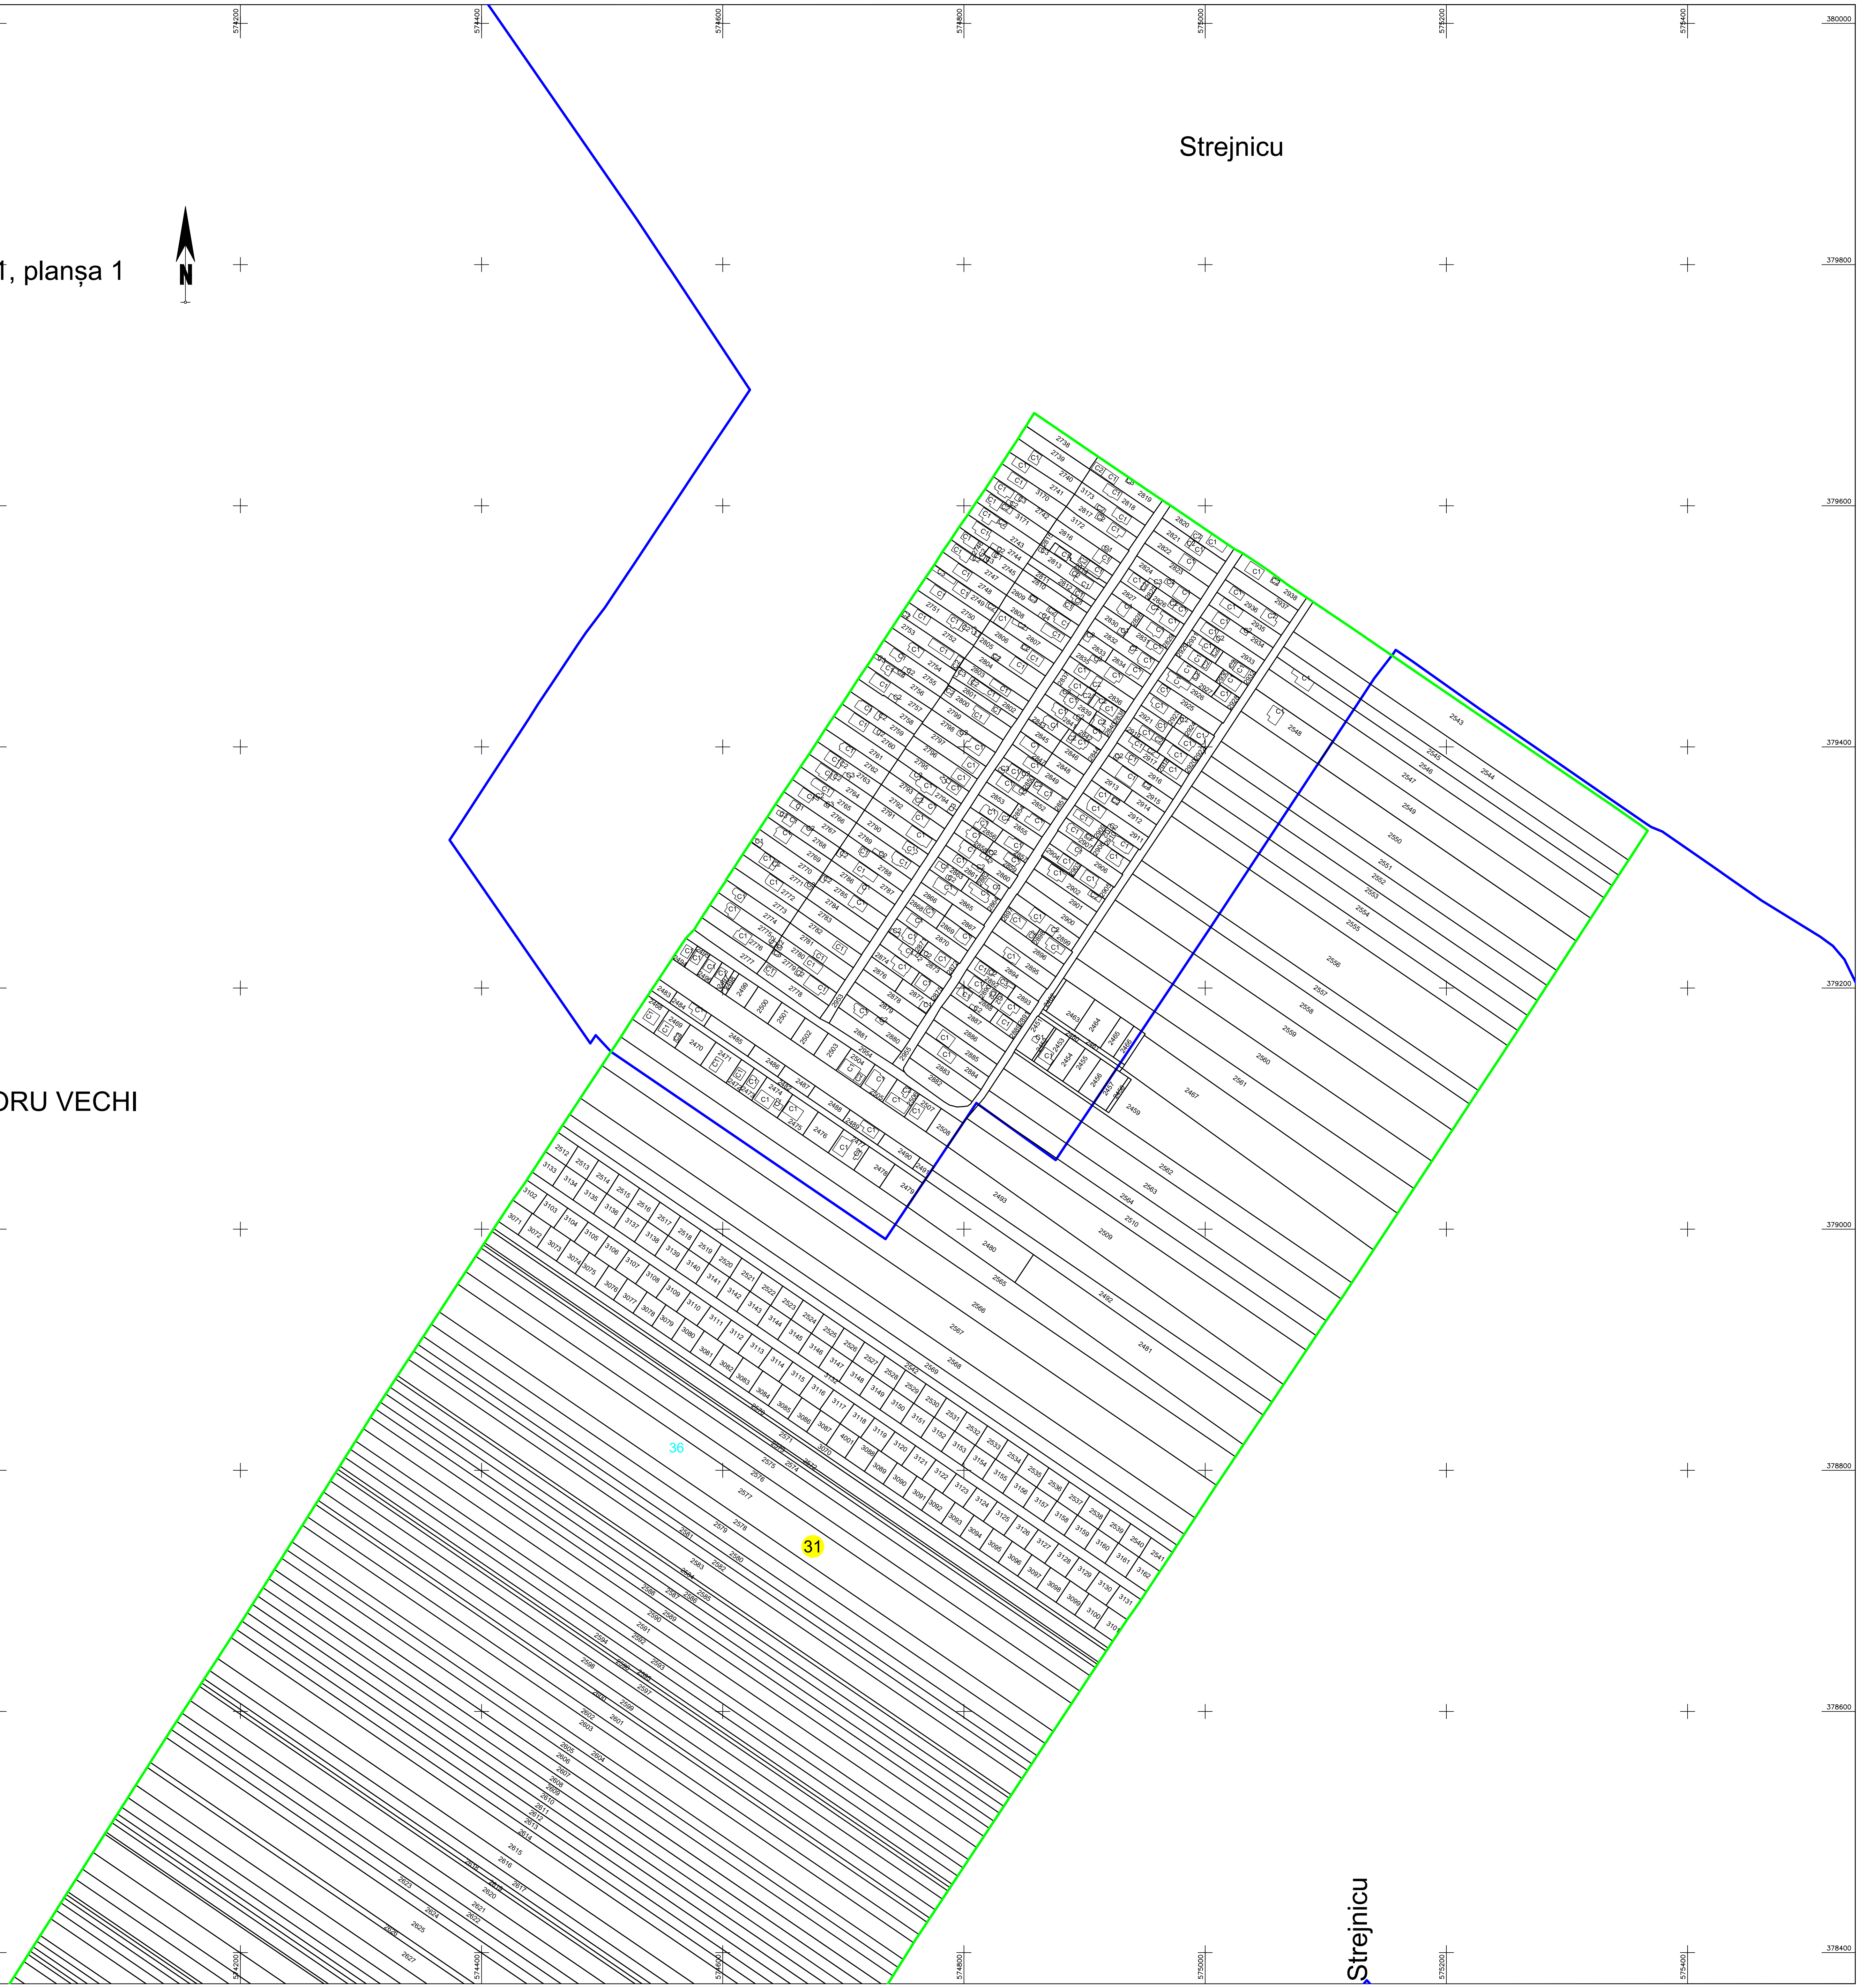

PLAN CADASTRAL
UAT: Târgșoru Vechi, județul: PRAHOVA, Sect. cad. 31, planșa 1
Scara 1:2000
Sistem de proiecție: stereografic 1970
Spre Publicare

Strejnicu

UAT TÂRGȘORU VECHI

LEGENDA

Numar Sector	1
Cod constructie	C1
ID imobil	15
Limita sector	—
Limita imobil	—
Limita UAT	—
Limita intravilan	—
Limita teren	—
Numar teren	101
Limita constructie	—

Strejnicu