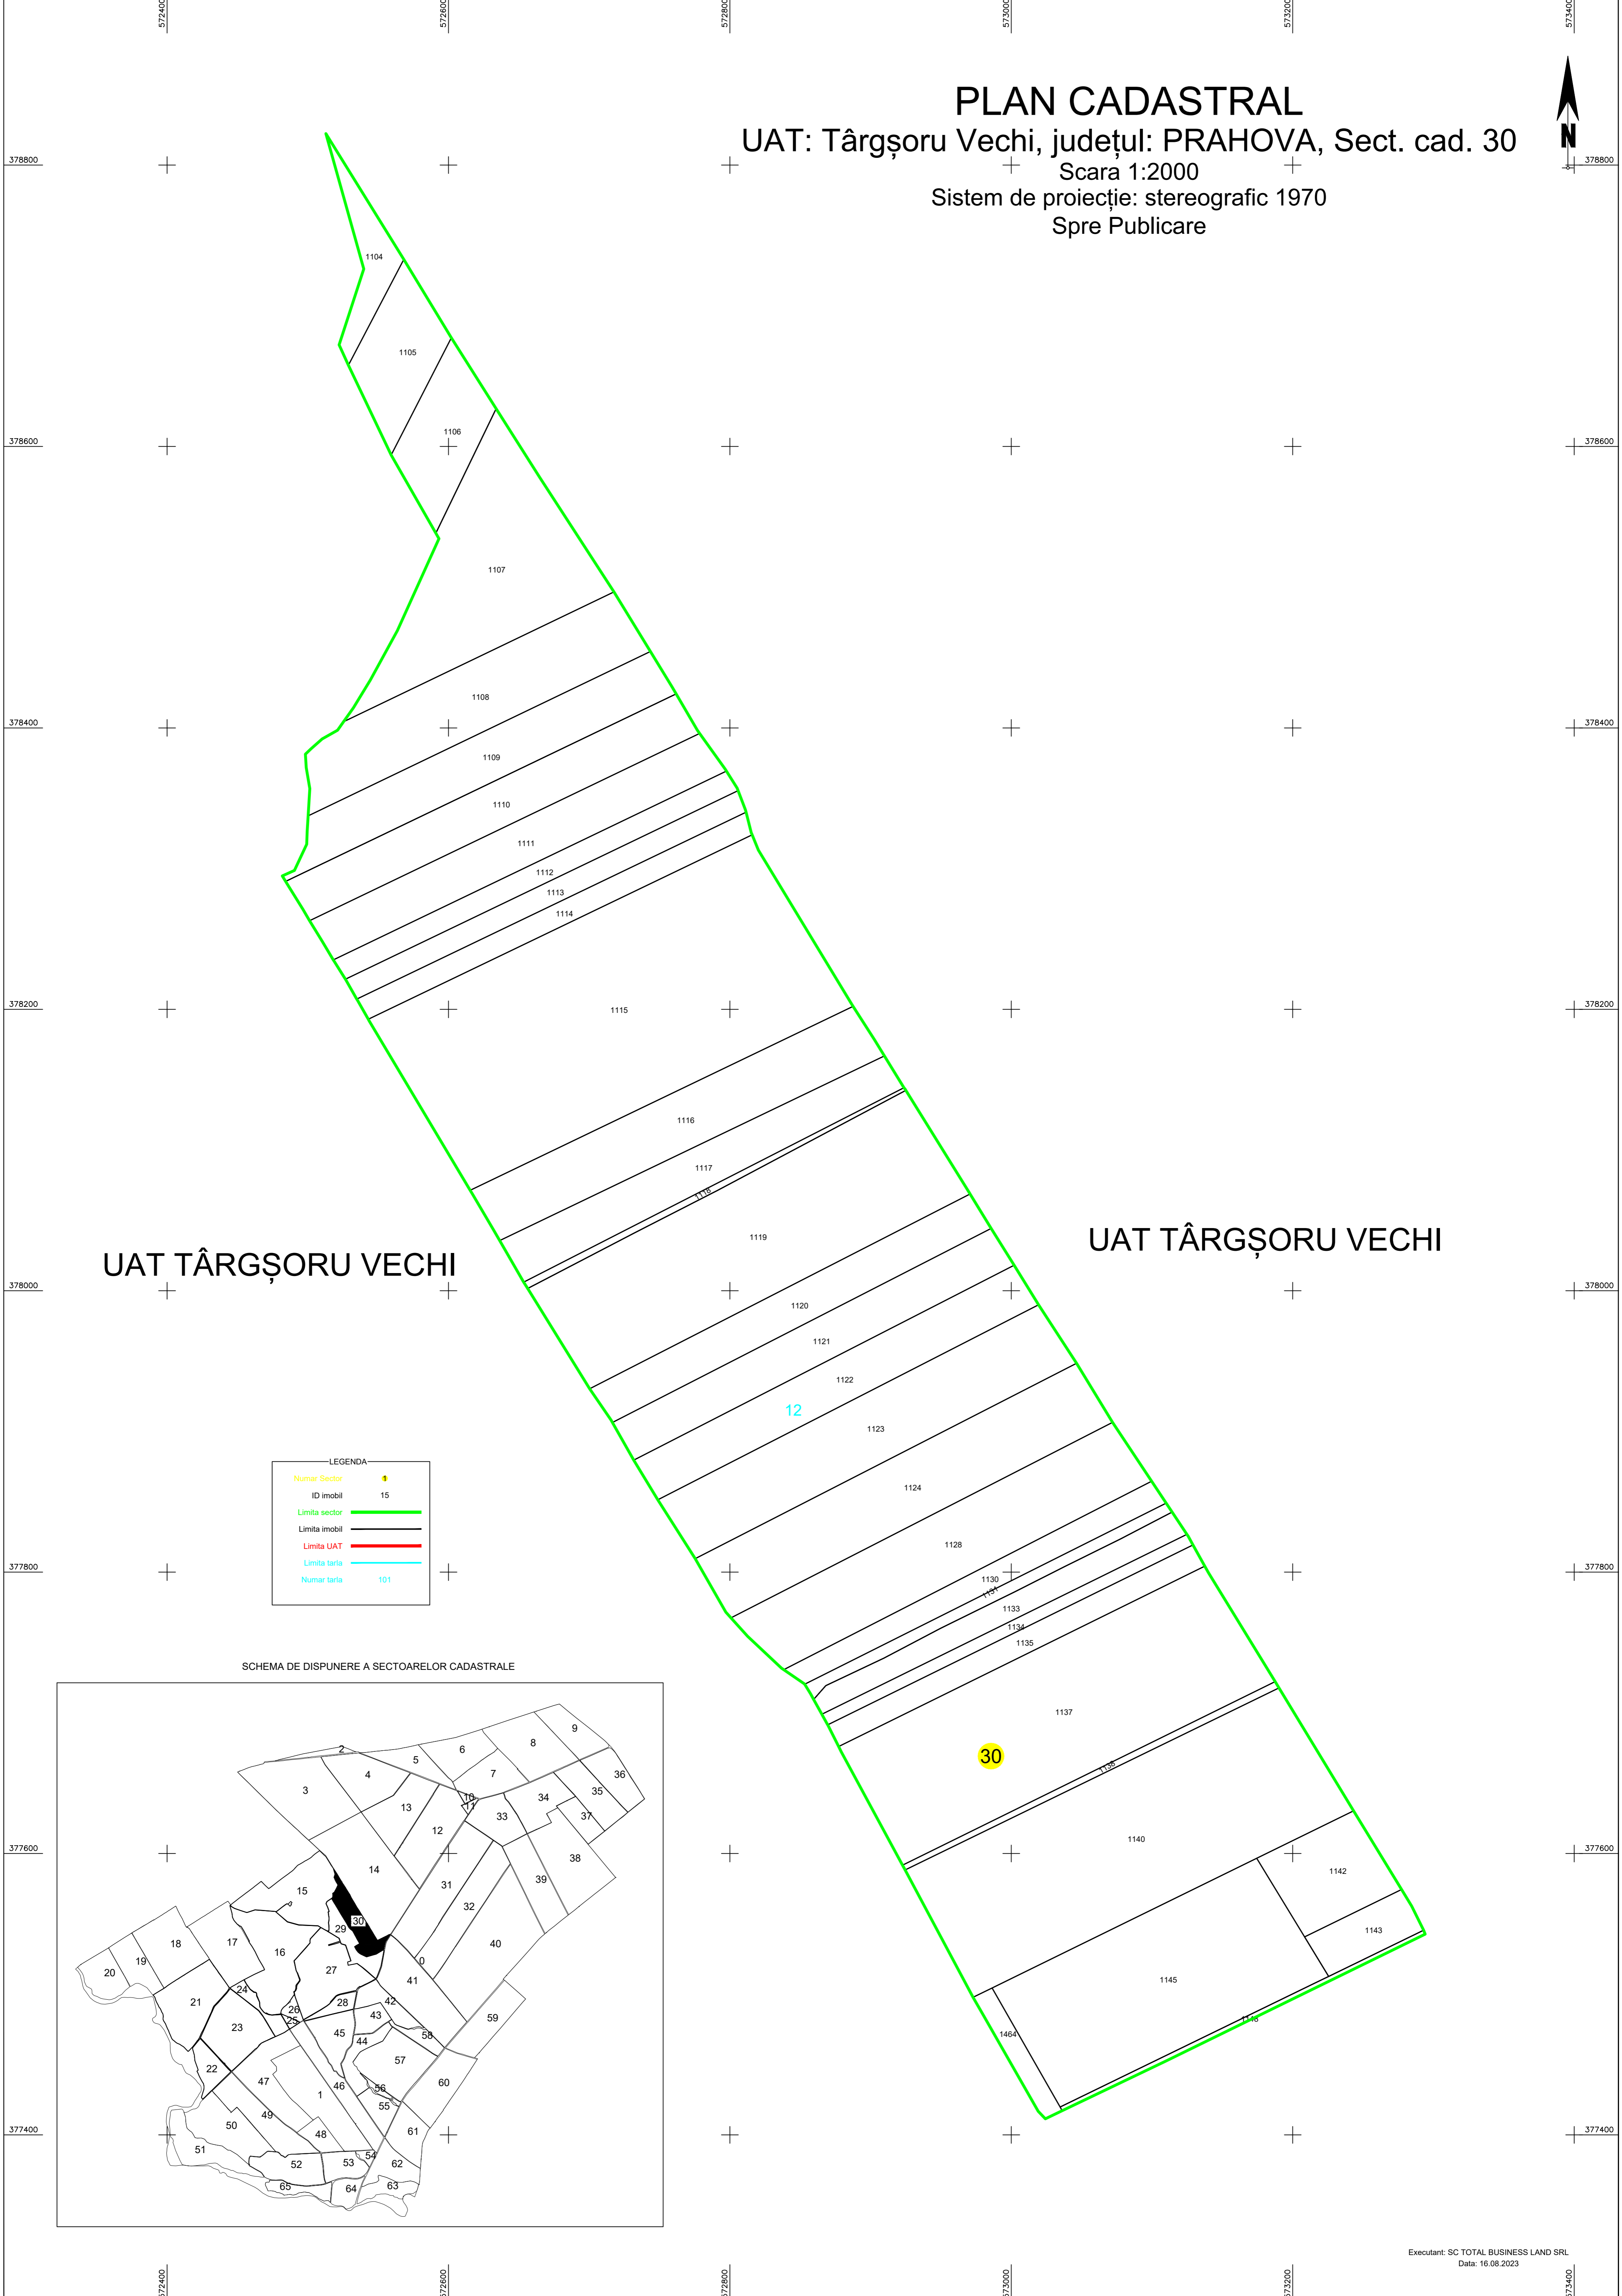

PLAN CADASTRAL

UAT: Târgșoru Vechi, județul: PRAHOVA, Sect. cad. 30

Scara 1:2000

Sistem de proiecție: stereografic 1970

Spre Publicare

UAT TÂRGȘORU VECHI

UAT TÂRGȘORU VECHI

LEGENDA

Numar Sector	30
ID Imobil	15
Limita sector	—
Limita imobil	—
Limita UAT	—
Limita tarla	—
Numar tarla	101

SCHEMA DE DISPUNERE A SECTOARELOR CADASTRALE