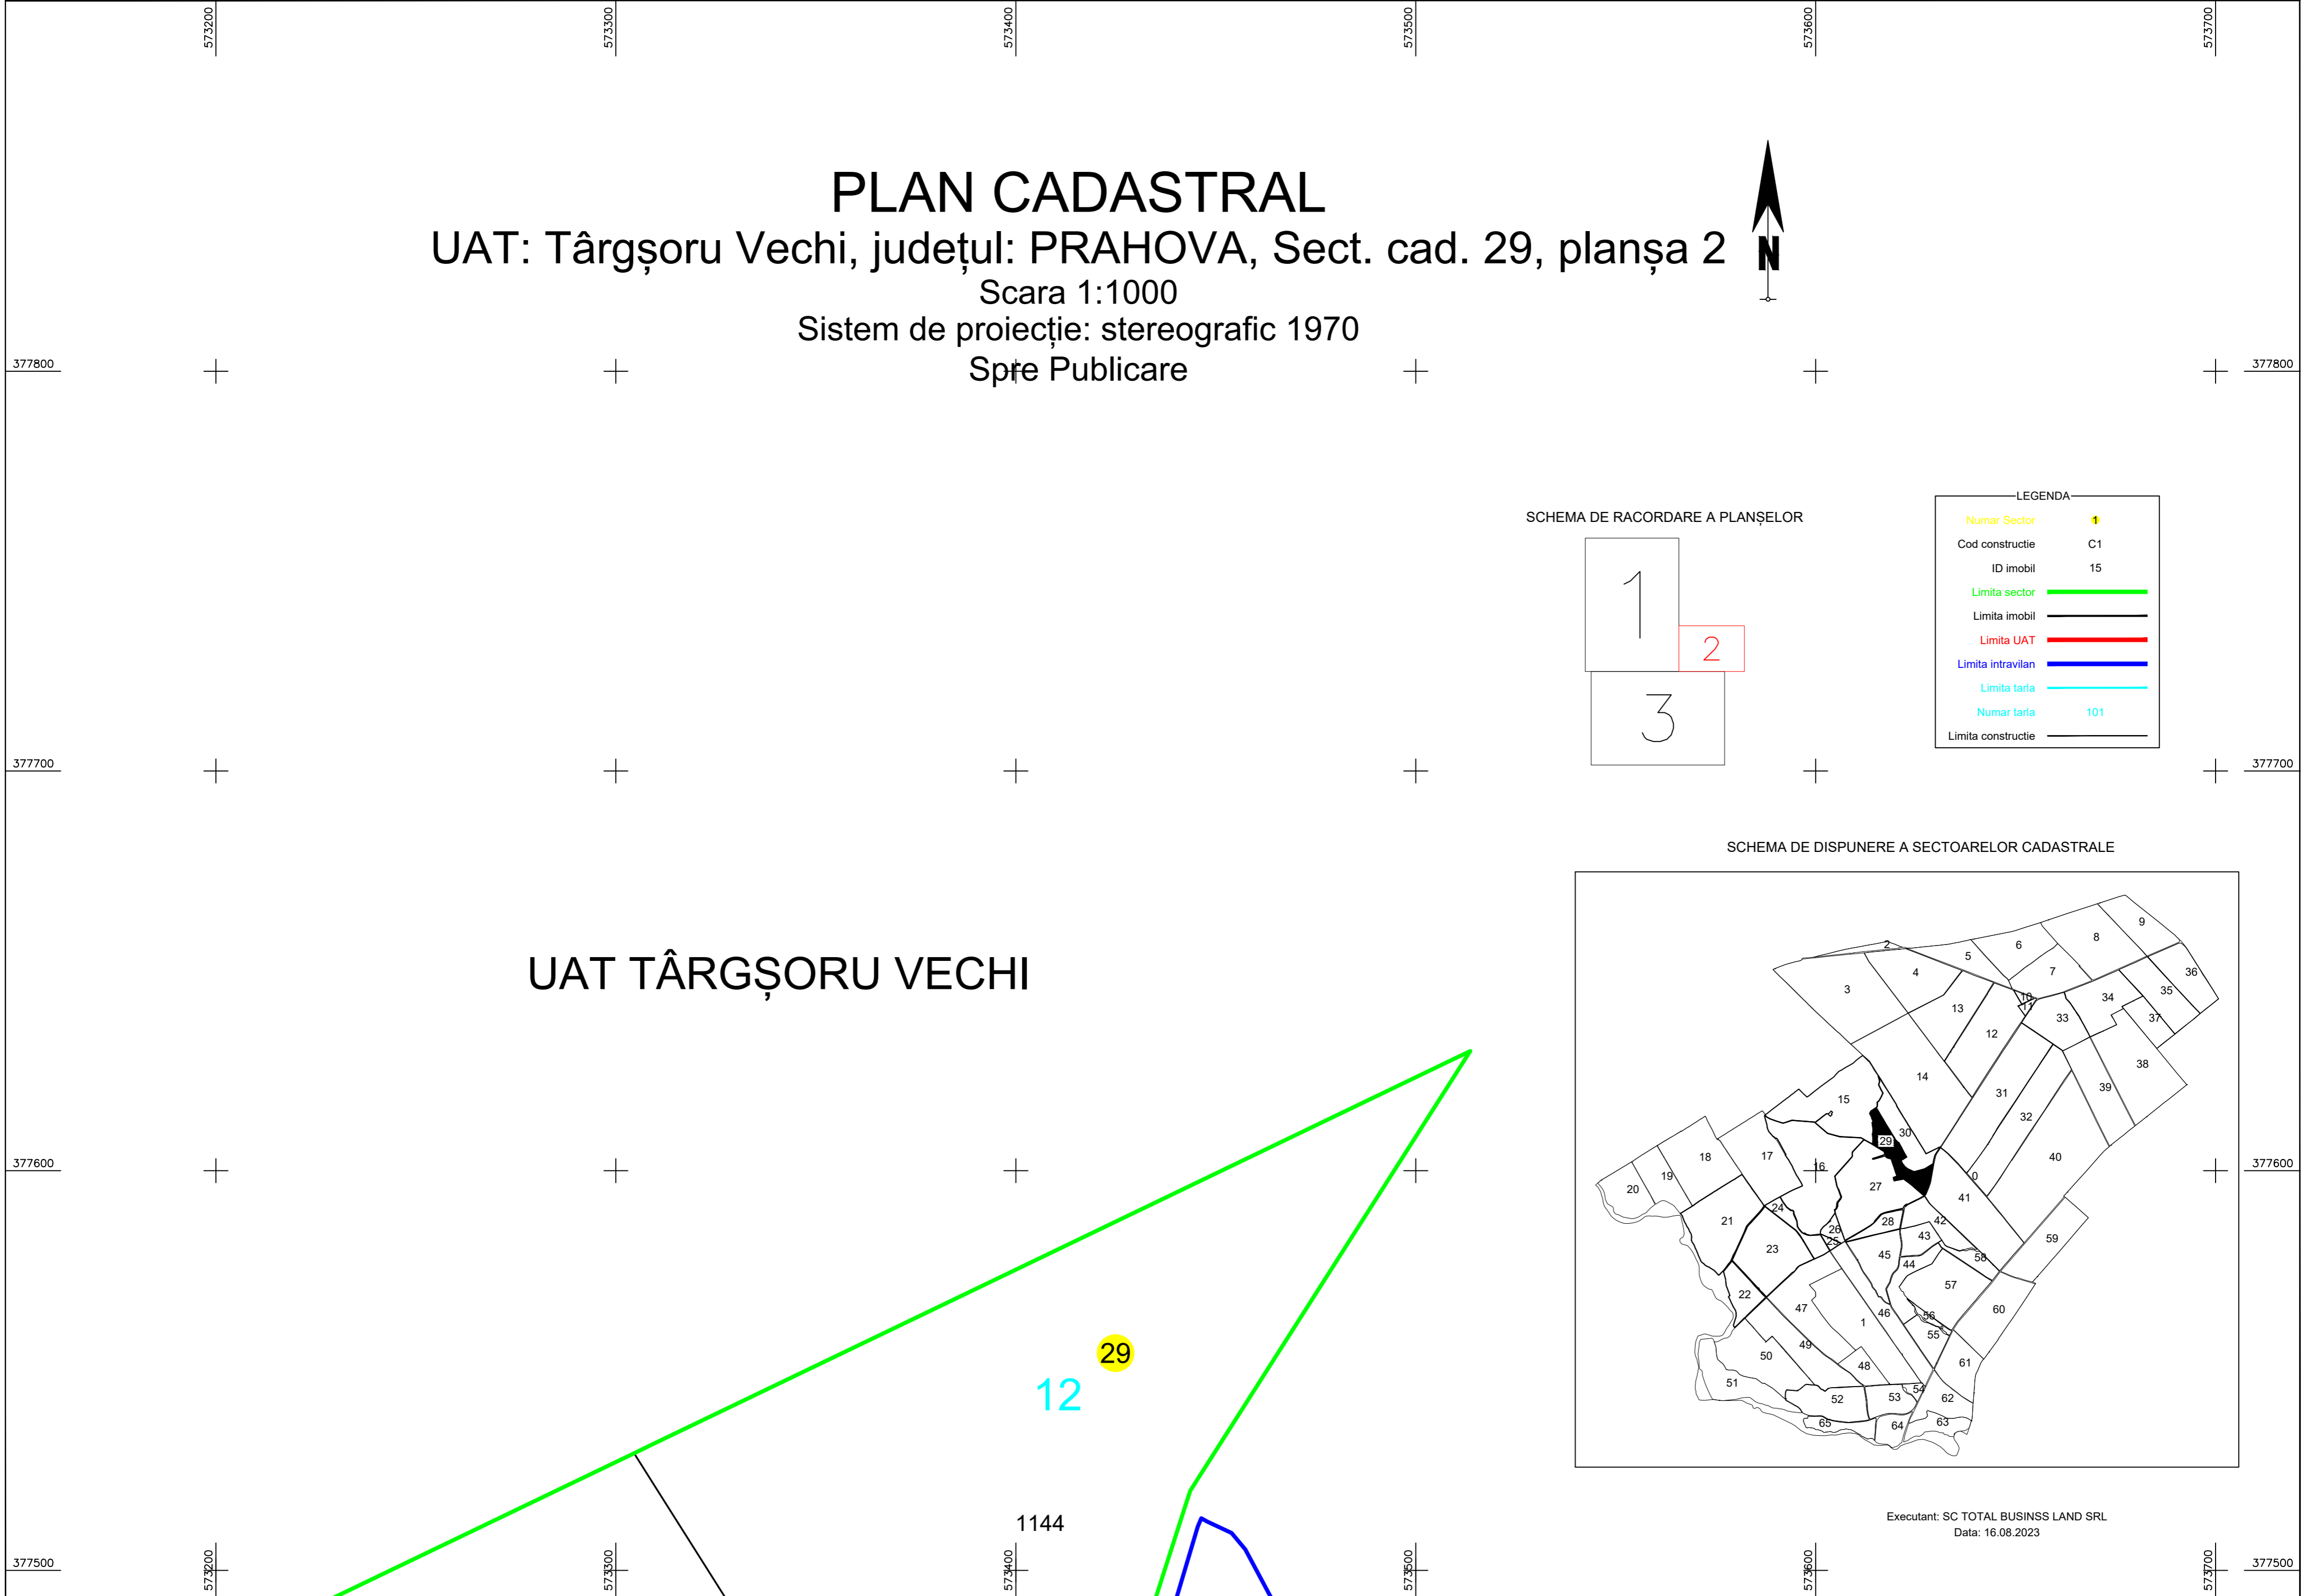

**PLAN CADASTRAL**  
UAT: Târgșoru Vechi, județul: PRAHOVA, Sect. cad. 29, planșa 2  
Scara 1:1000  
Sistem de proiecție: stereografic 1970  
Spre Publicare

SCHEMA DE RACORDARE A PLANȘELOR

LEGENDA

Numar Sector	1
Cod constructie	C1
ID imobil	15
Limita sector	
Limita imobil	
Limita UAT	
Limita intravilan	
Limita tarla	
Numar tarla	101
Limita constructie	

SCHEMA DE DISPUNERE A SECTOARELOR CADASTRALE

1144

Executant: SC TOTAL BUSINSS LAND SRL  
Data: 16.08.2023