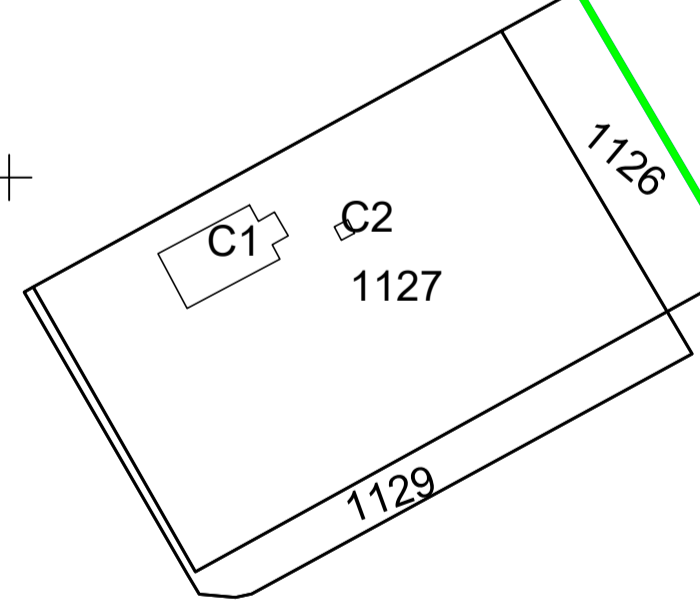

PLAN CADASTRAL
UAT: Târgșoru Vechi, județul: PRAHOVA, Sect. cad. 29, planșa 1
Scara 1:1000
Sistem de proiecție: stereografic 1970
Spre Publicare

SCHEMA DE RACORDARE A PLANȘELOR

LEGENDA

Numar Sector	●
Cod constructie	C1
ID imobil	15
Limita sector	—
Limita imobil	—
Limita UAT	—
Limita intravilan	—
Limita lot	—
Numar lot	101
Limita constructie	—

SCHEMA DE DISPUNERE A SECTOARELOR CADASTRALE

Târgșoru Vechi

12

29

1125

UAT TÂRGȘORU VECHI

1132

1136