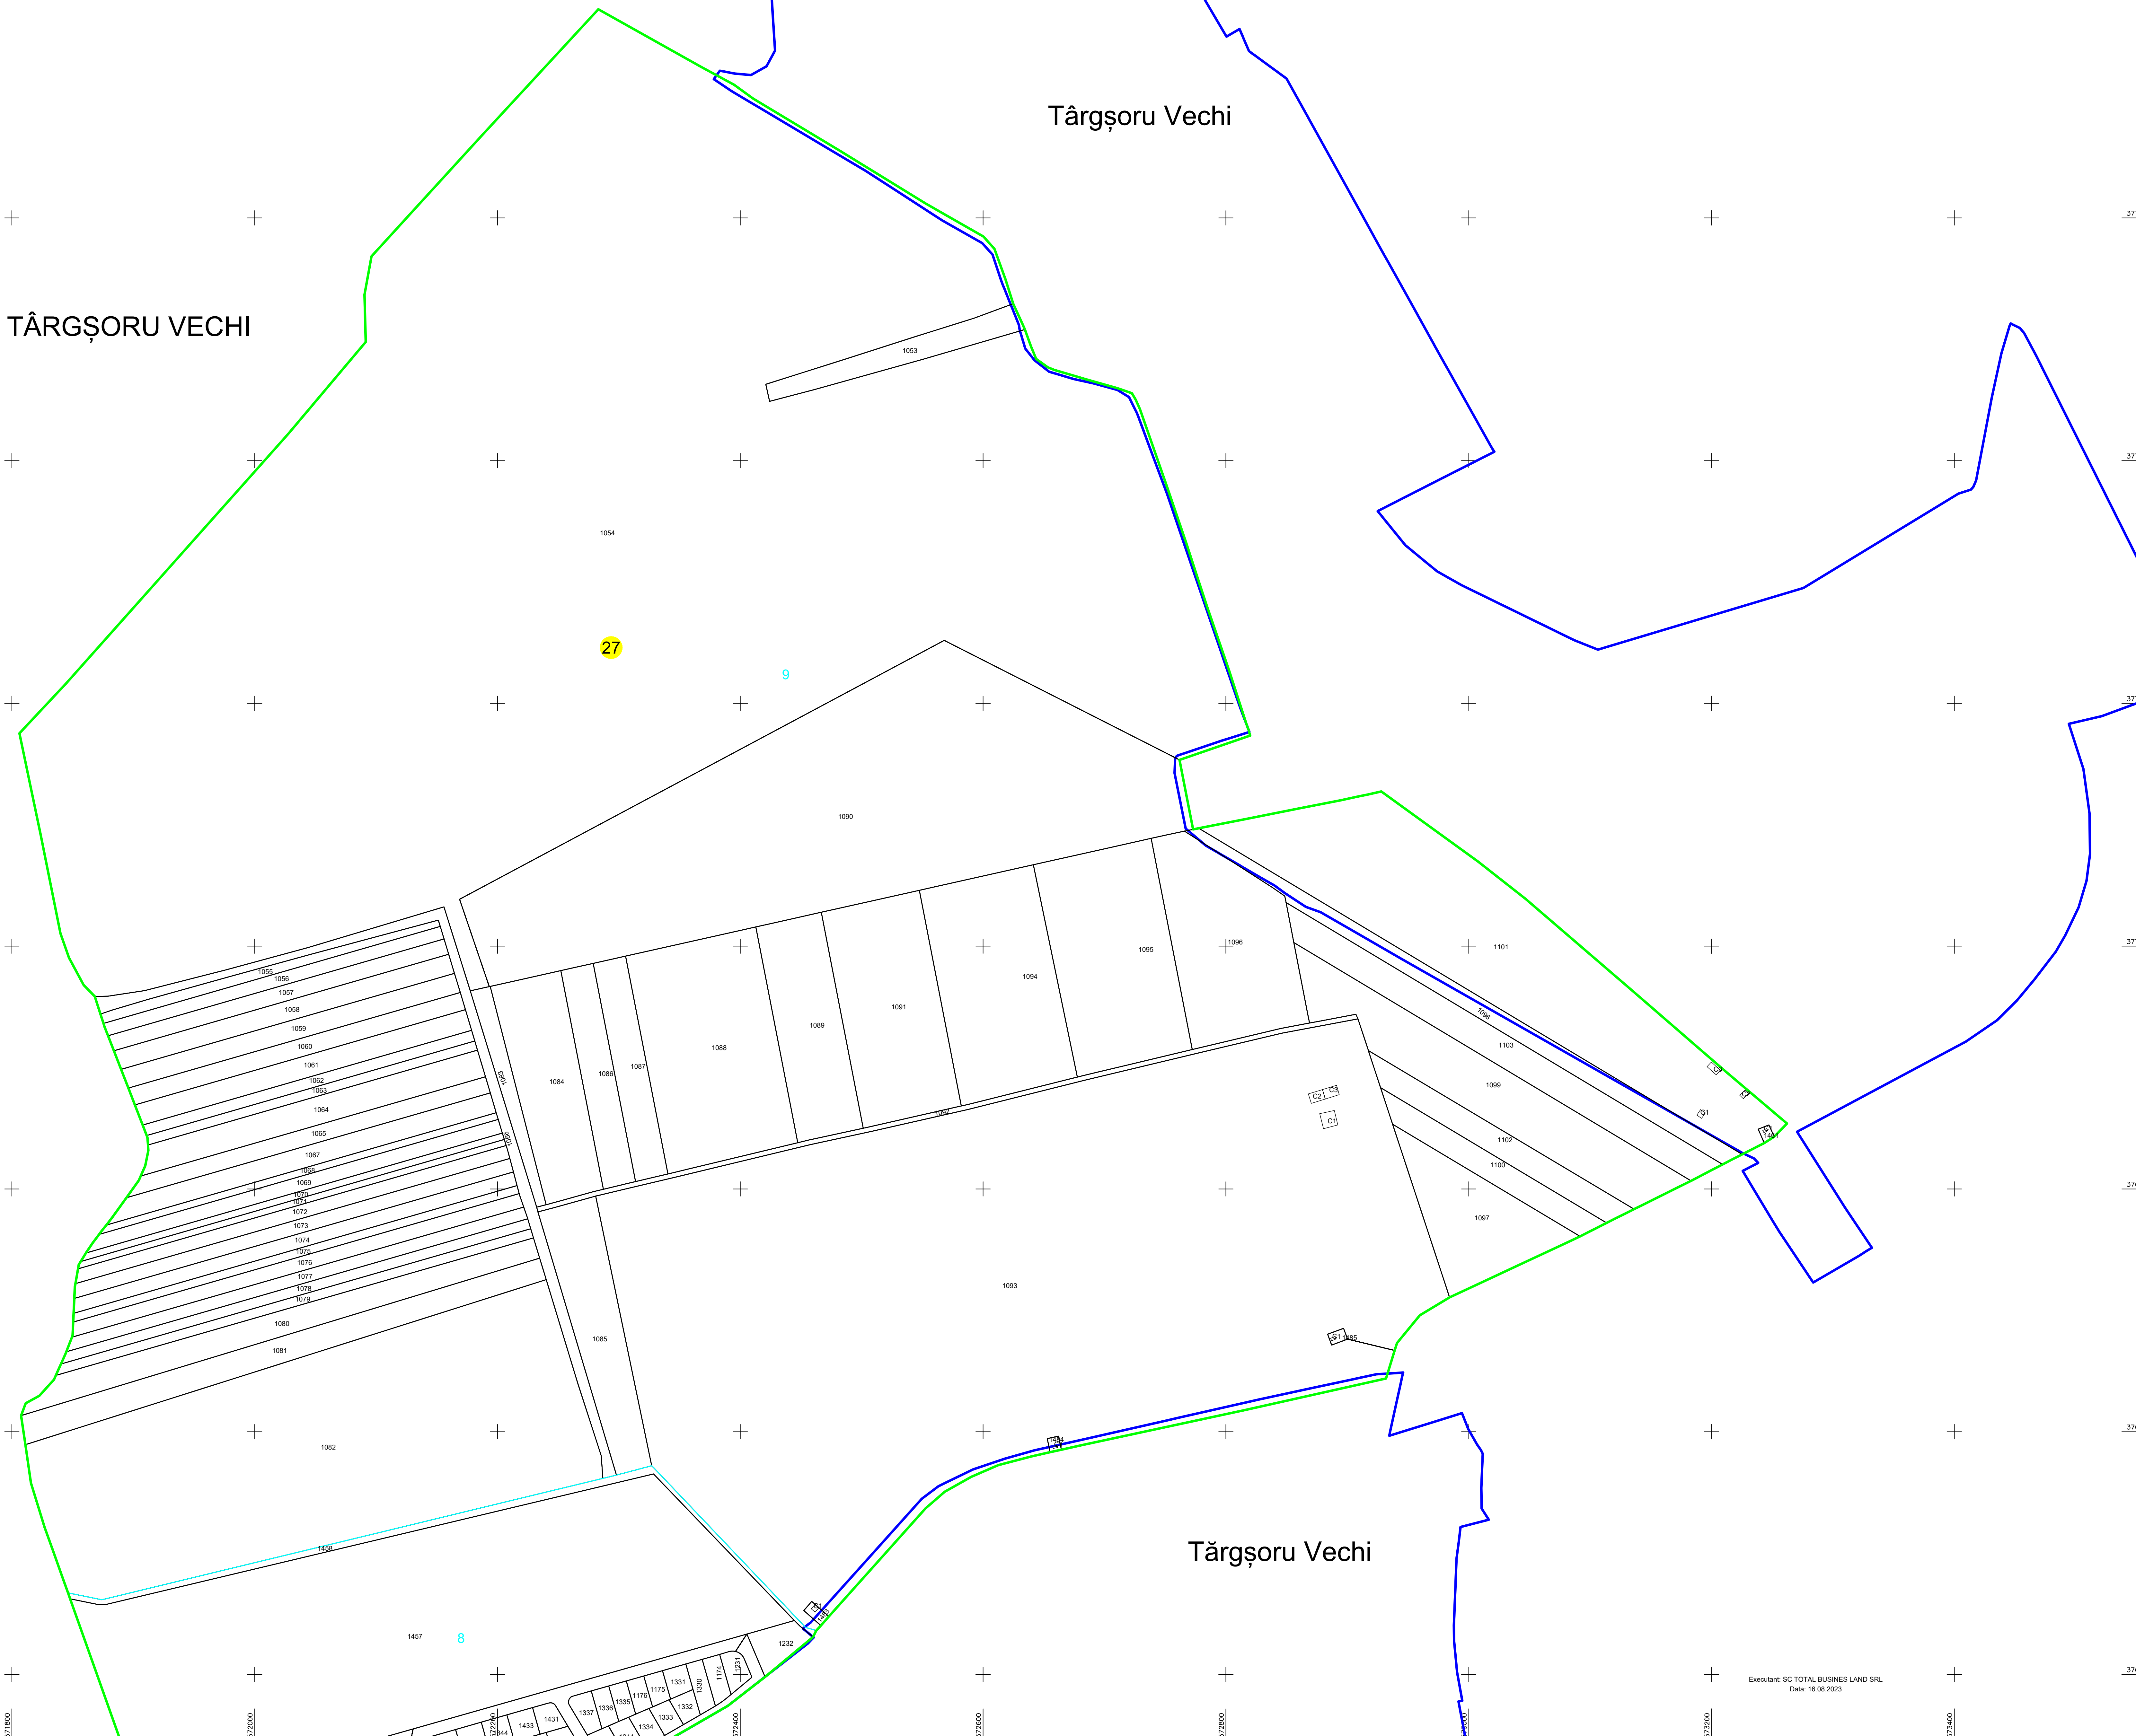

PLAN CADASTRAL
UAT: Târgșoru Vechi, județul: PRAHOVA, Sect. cad. 27, planșa 1
Scara 1:2000
Sistem de proiecție: stereografic 1970
Spre Publicare

Târgșoru Vechi

UAT TÂRGȘORU VECHI

Târgșoru Vechi

Târgșoru Vechi

SCHEMA DE RACORDARE A PLANSELOR

LEGENDA

Numar Sector	15
Cod constructie	C1
ID Imobil	15
Limita sector	—
Limita imobil	—
Limita UAT	—
Limita intravilan	—
Limita tarla	—
Numar tarla	101
Limita constructie	—

SCHEMA DE DISPUNERE A SECTOARELOR CADASTRALE

Târgșoru Vechi