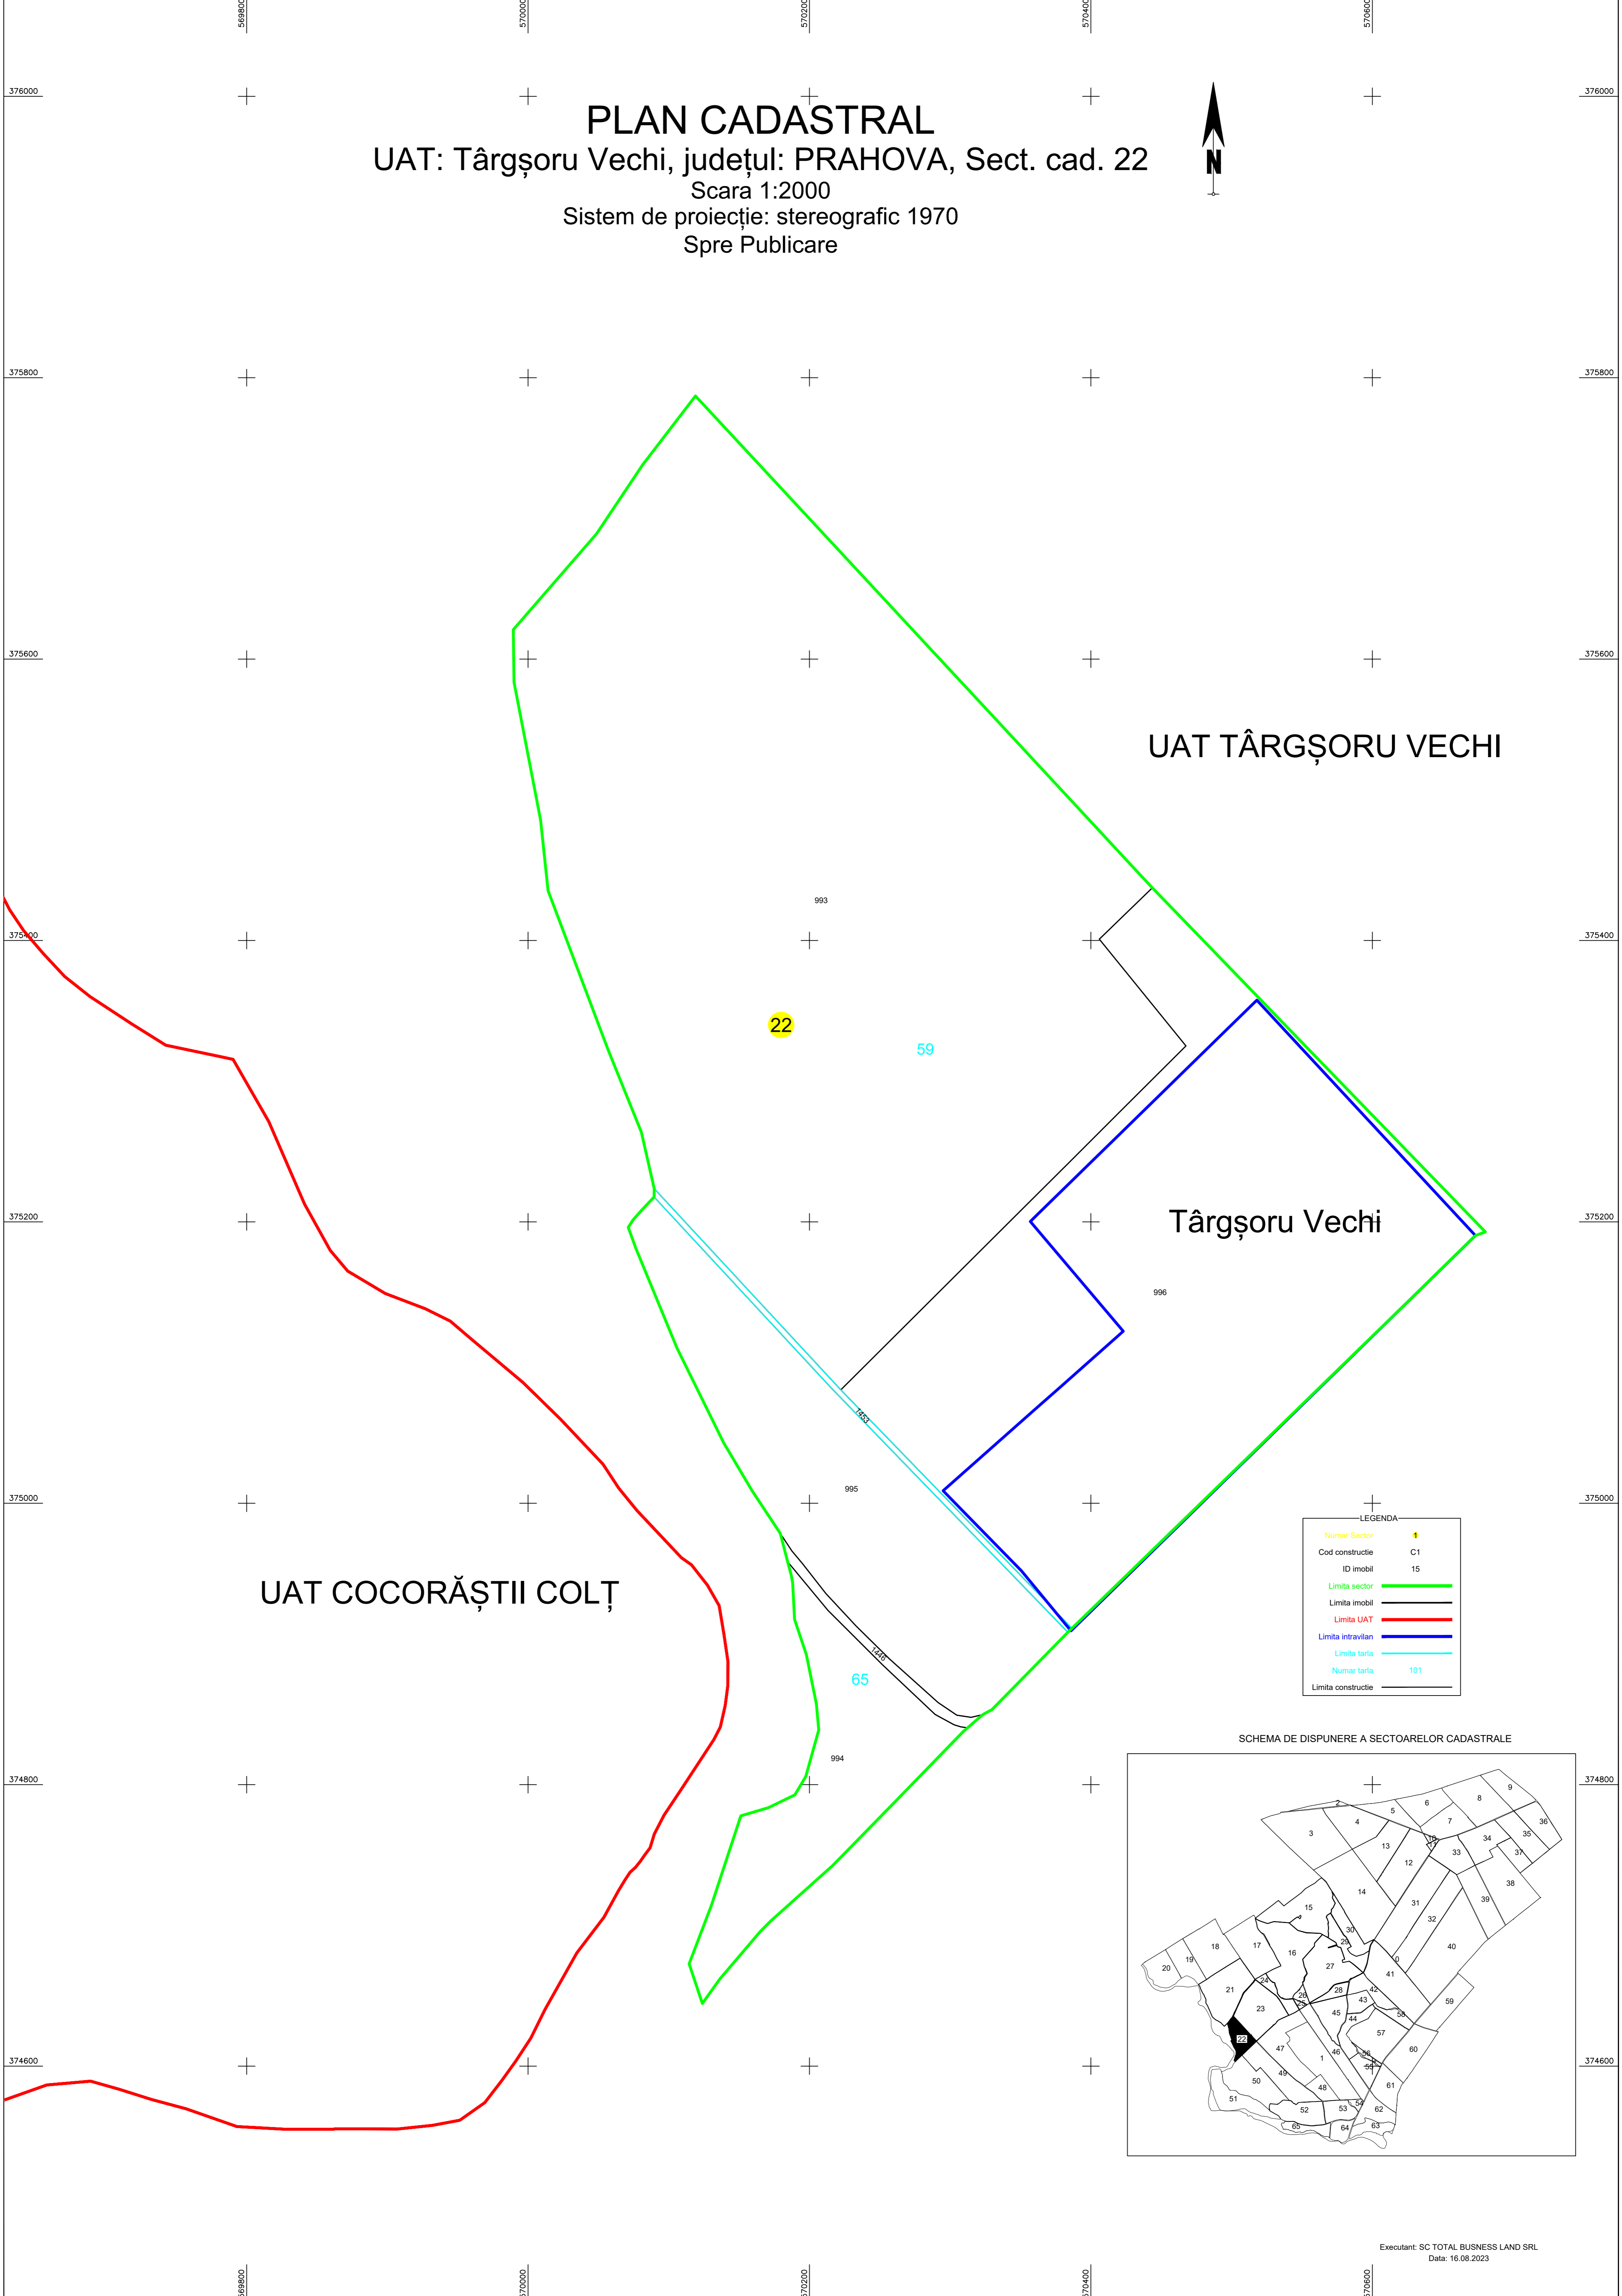

PLAN CADASTRAL
UAT: Târgșoru Vechi, județul: PRAHOVA, Sect. cad. 22
Scara 1:2000
Sistem de proiecție: stereografic 1970
Spre Publicare

UAT TÂRGȘORU VECHI

Târgșoru Vechi

UAT COCORĂȘTII COLȚ

LEGENDA

Numar Sector	1
Cod constructie	C1
ID imobil	15
Limita sector	—
Limita imobil	—
Limita UAT	—
Limita intravilan	—
Limita tarfa	—
Numar tarfa	101
Limita constructie	—

SCHEMA DE DISPUNERE A SECTOARELOR CADASTRALE