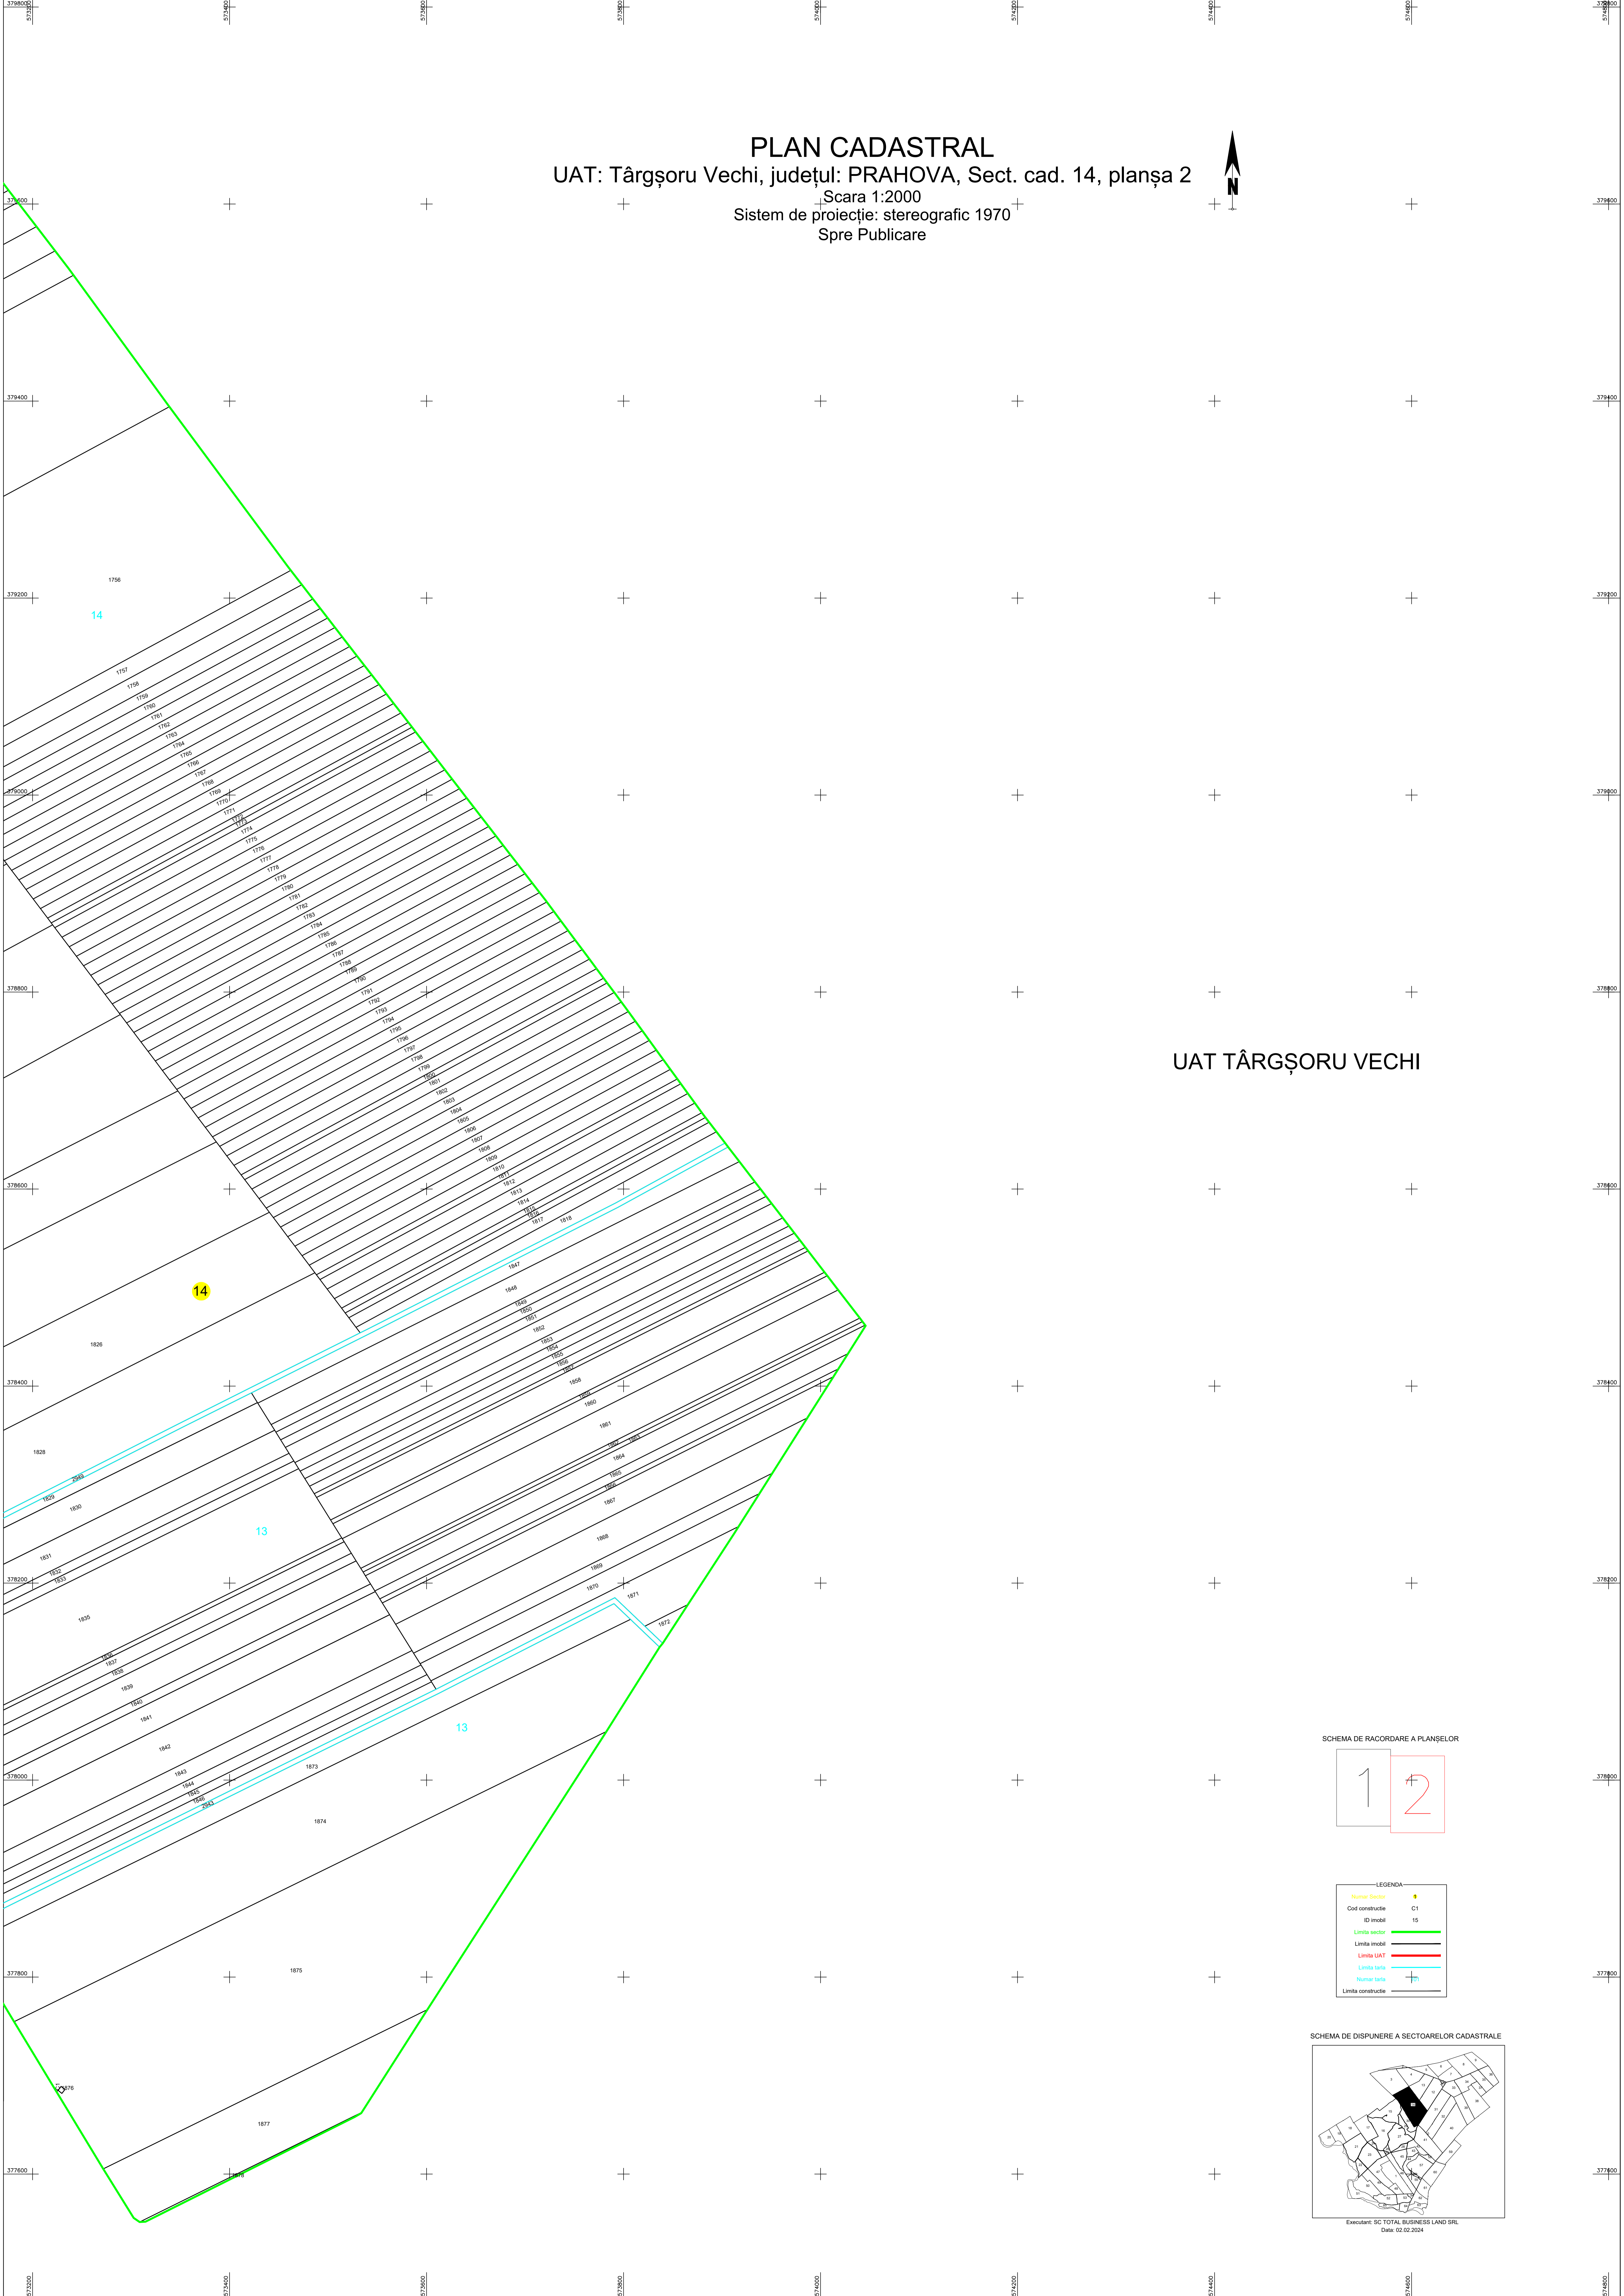

PLAN CADASTRAL
UAT: Târgșoru Vechi, județul: PRAHOVA, Sect. cad. 14, planșa 2
Scara 1:2000
Sistem de proiecție: stereografic 1970
Spre Publicare

UAT TÂRGȘORU VECHI

LEGENDA

Numar Sector	●
Cod constructie	C1
ID imobil	15
Limita sector	—
Limita imobil	—
Limita UAT	—
Limita sat	—
Limita comuna	—
Limita constructie	—