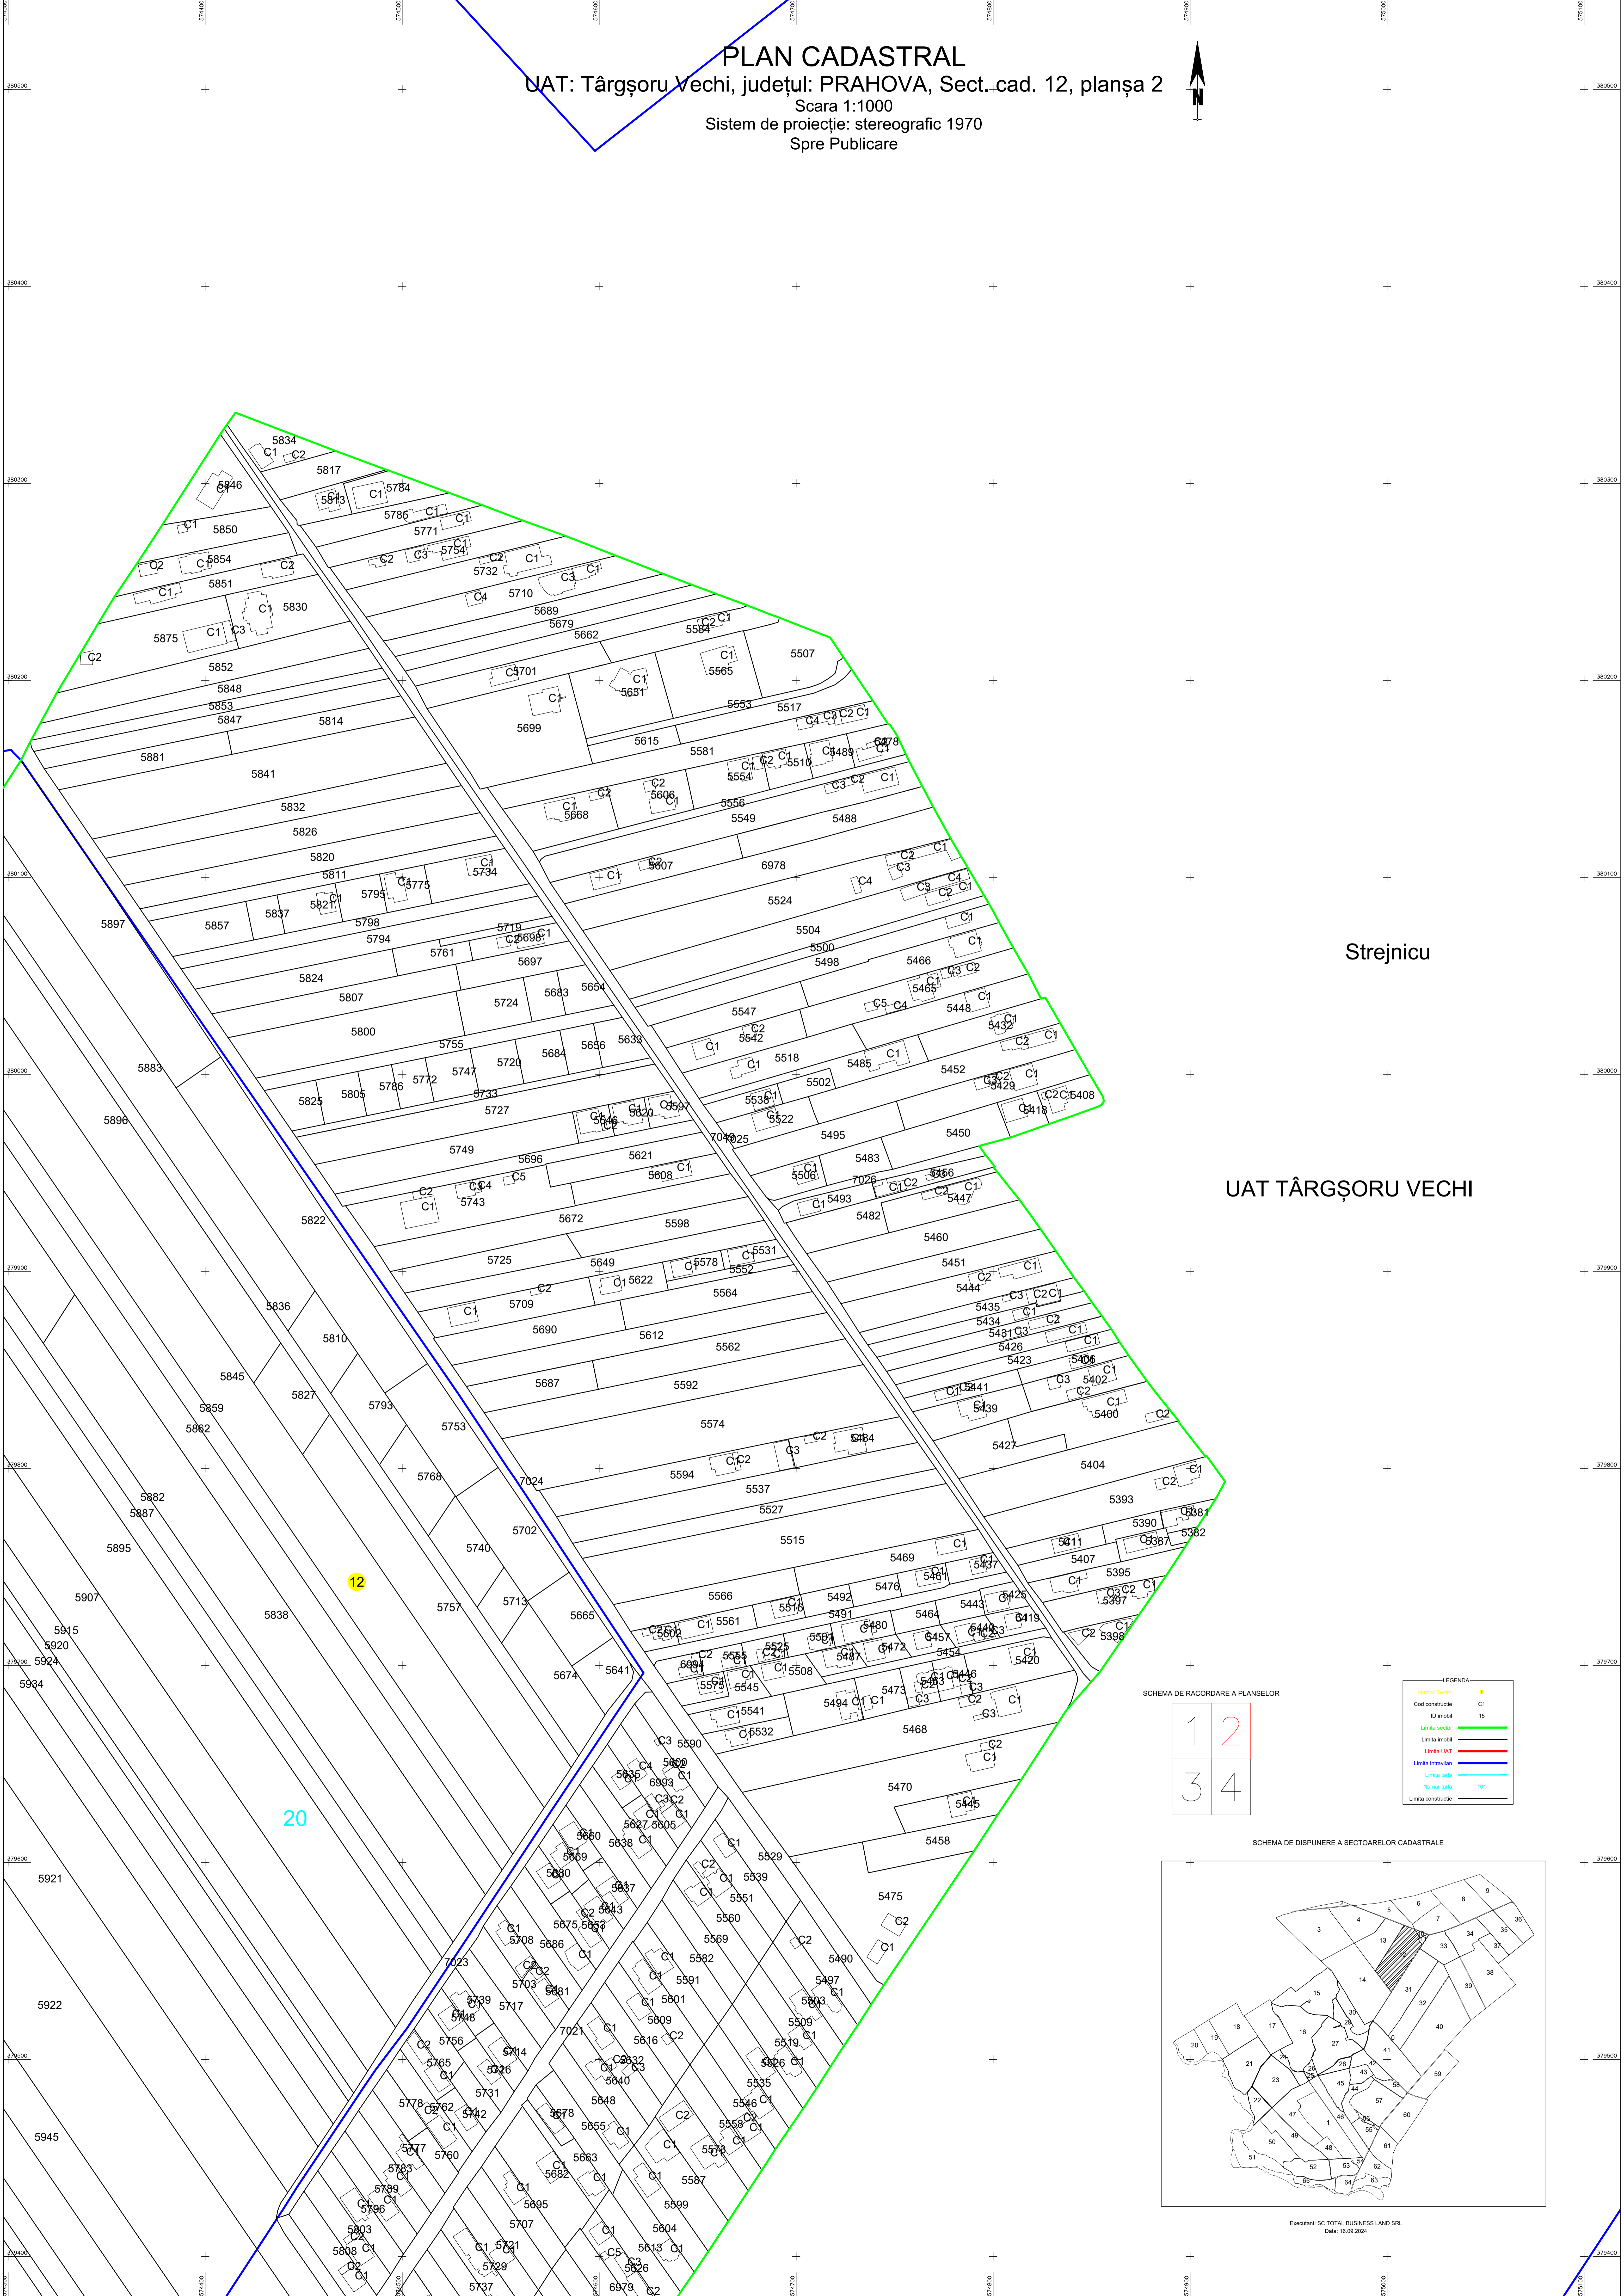

PLAN CADASTRAL

UAT: Târgșoru Vechi, județul: PRAHOVA, Sect. cad. 12, planșa 2

Scara 1:1000

Sistem de proiecție: stereografic 1970
Spre Publicare

Strejnicu

UAT TÂRGȘORU VECHI

SCHEMA DE RACORDARE A PLANȘELOR

LEGENDA	
Numar Sector	12
Code constructie	C1
ID invidiu	15
Limita sector	—
Limita invidiu	—
Limita UAT	—
Limita intravilan	—
Limita lotu	—
Numar lotu	101
Limita constructie	—

SCHEMA DE DISPUNERE A SECTORILOR CADASTRALE