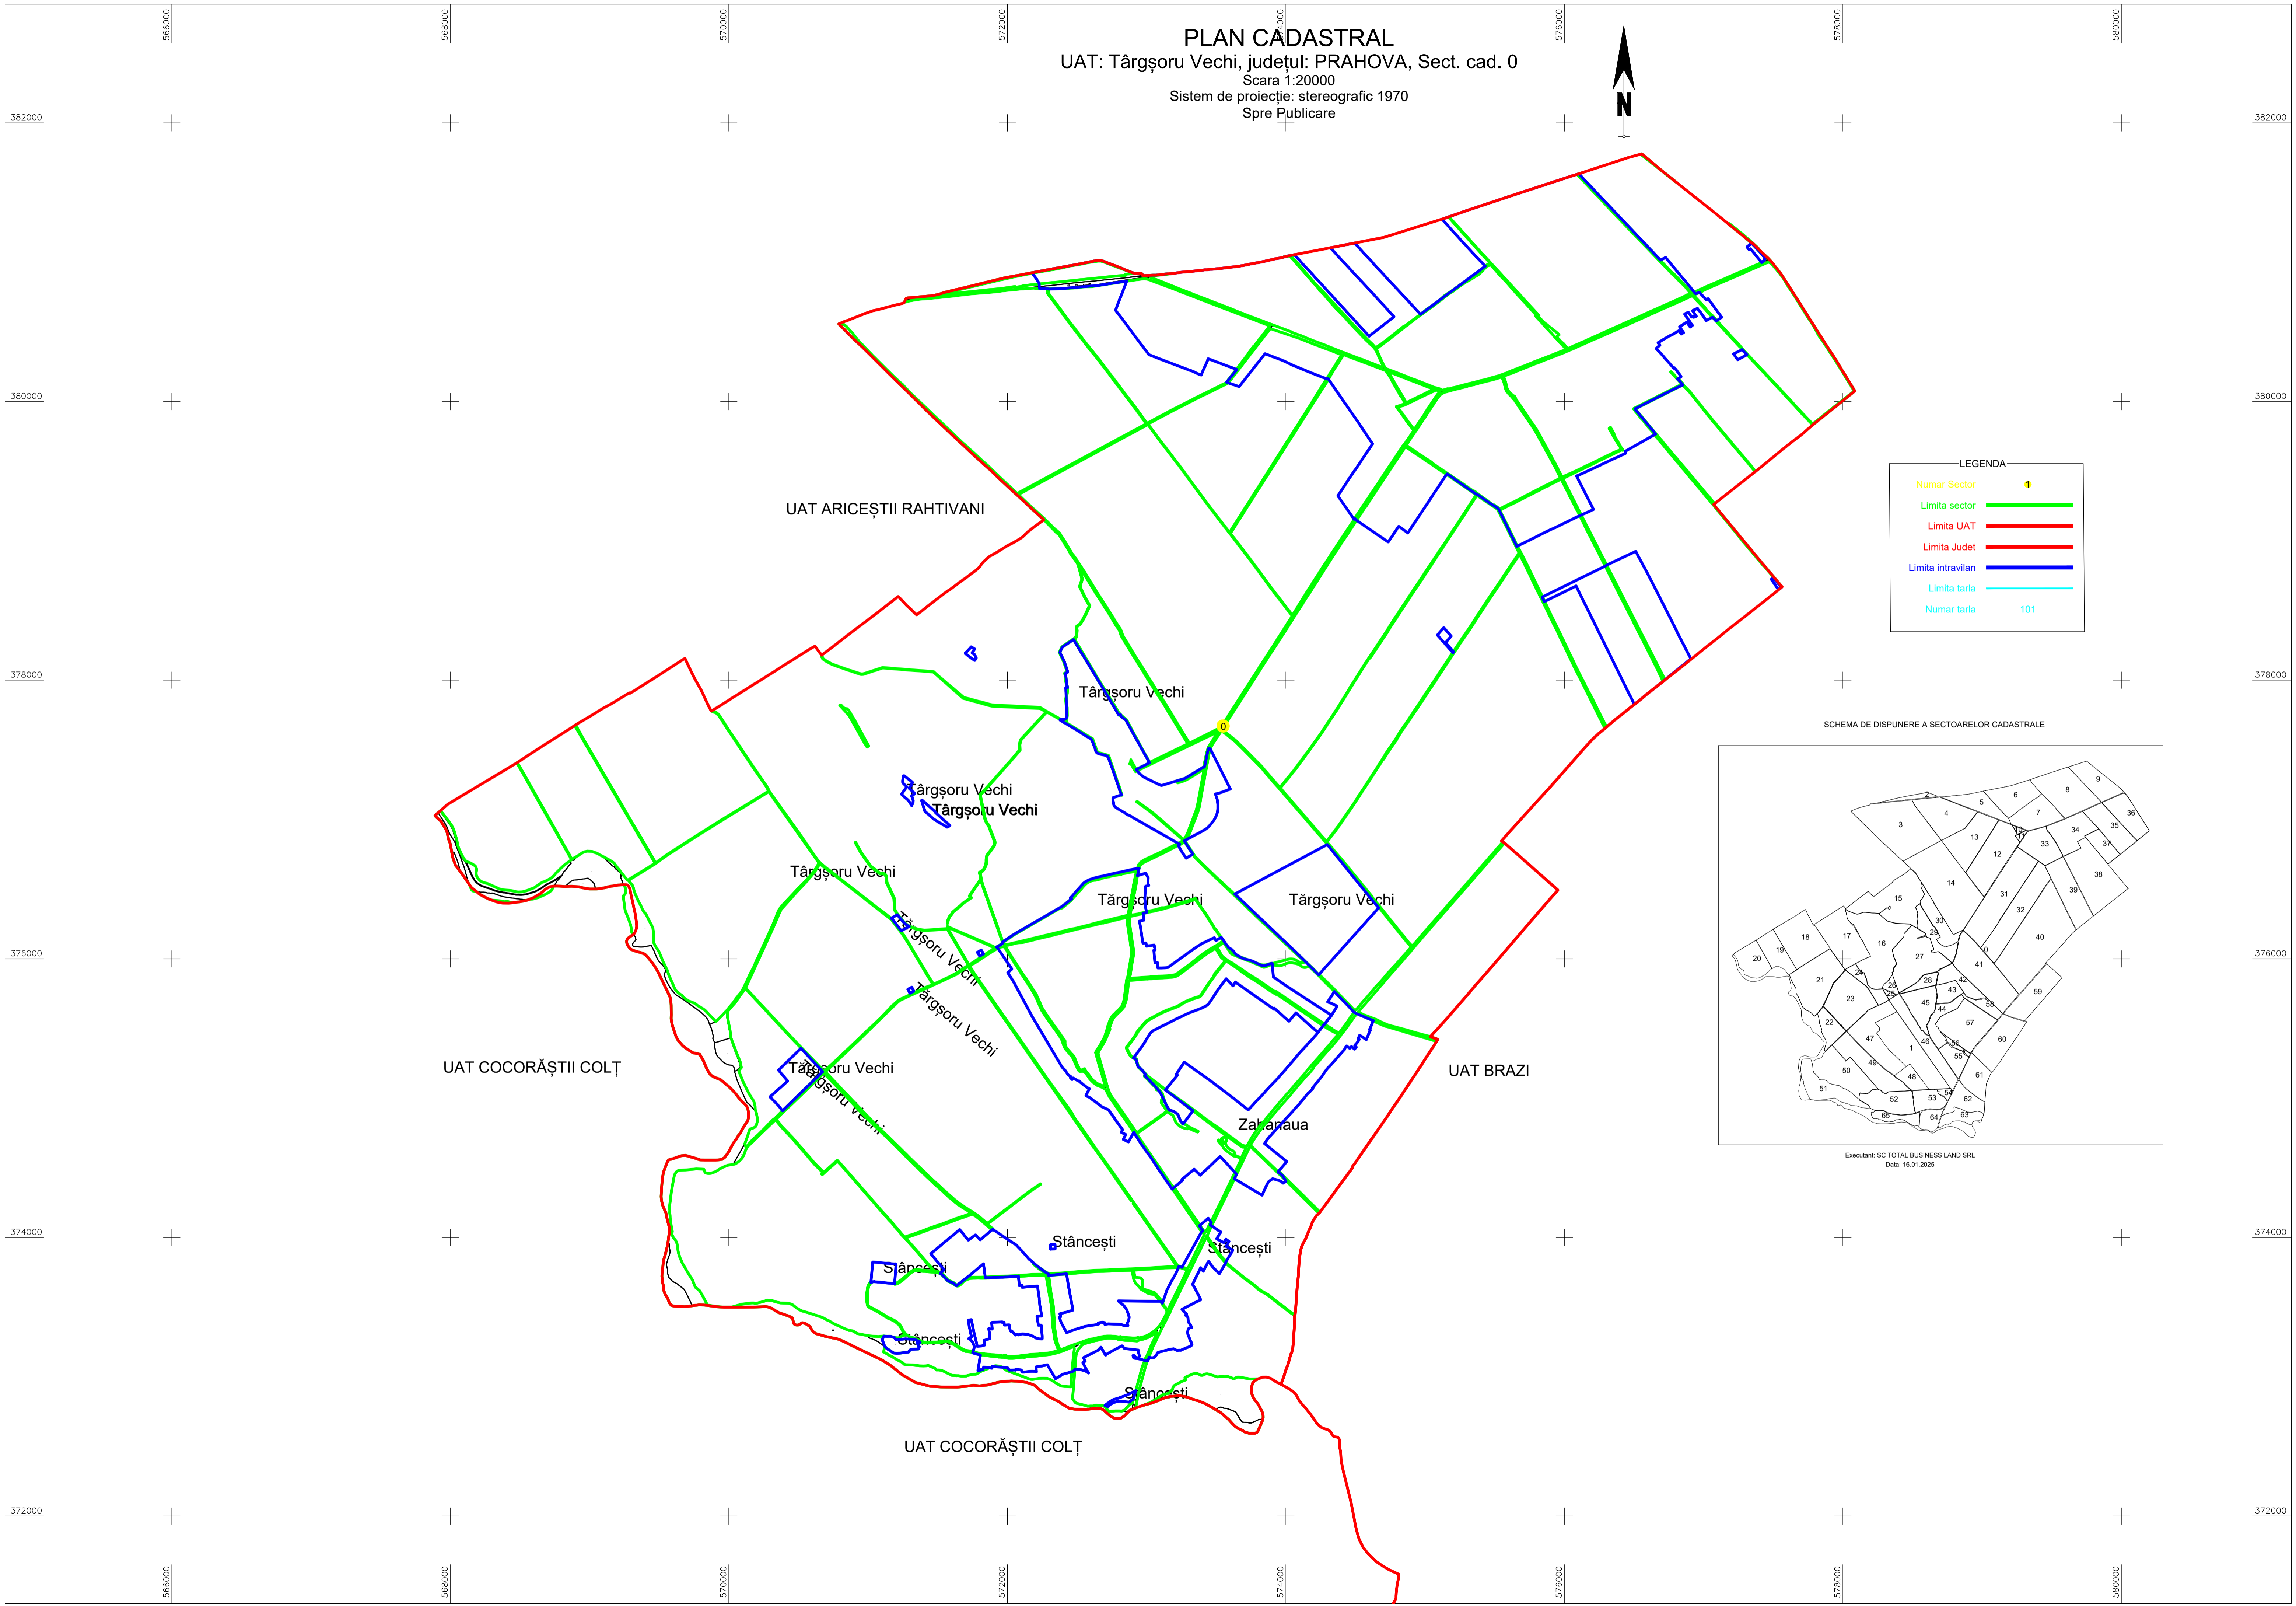

PLAN CADASTRAL  
UAT: Târgșoru Vechi, județul: PRAHOVA, Sect. cad. 0  
Scara 1:20000  
Sistem de proiecție: stereografic 1970  
Spre Publicare

LEGENDA

Numar Sector	1
Limita sector	—
Limita UAT	—
Limita Judet	—
Limita intravilan	—
Limita tarla	—
Numar tarla	101

SCHEMA DE DISPUNERE A SECTORILOR CADASTRALE

Executant: SC TOTAL BUSINESS LAND SRL  
Data: 16.01.2025