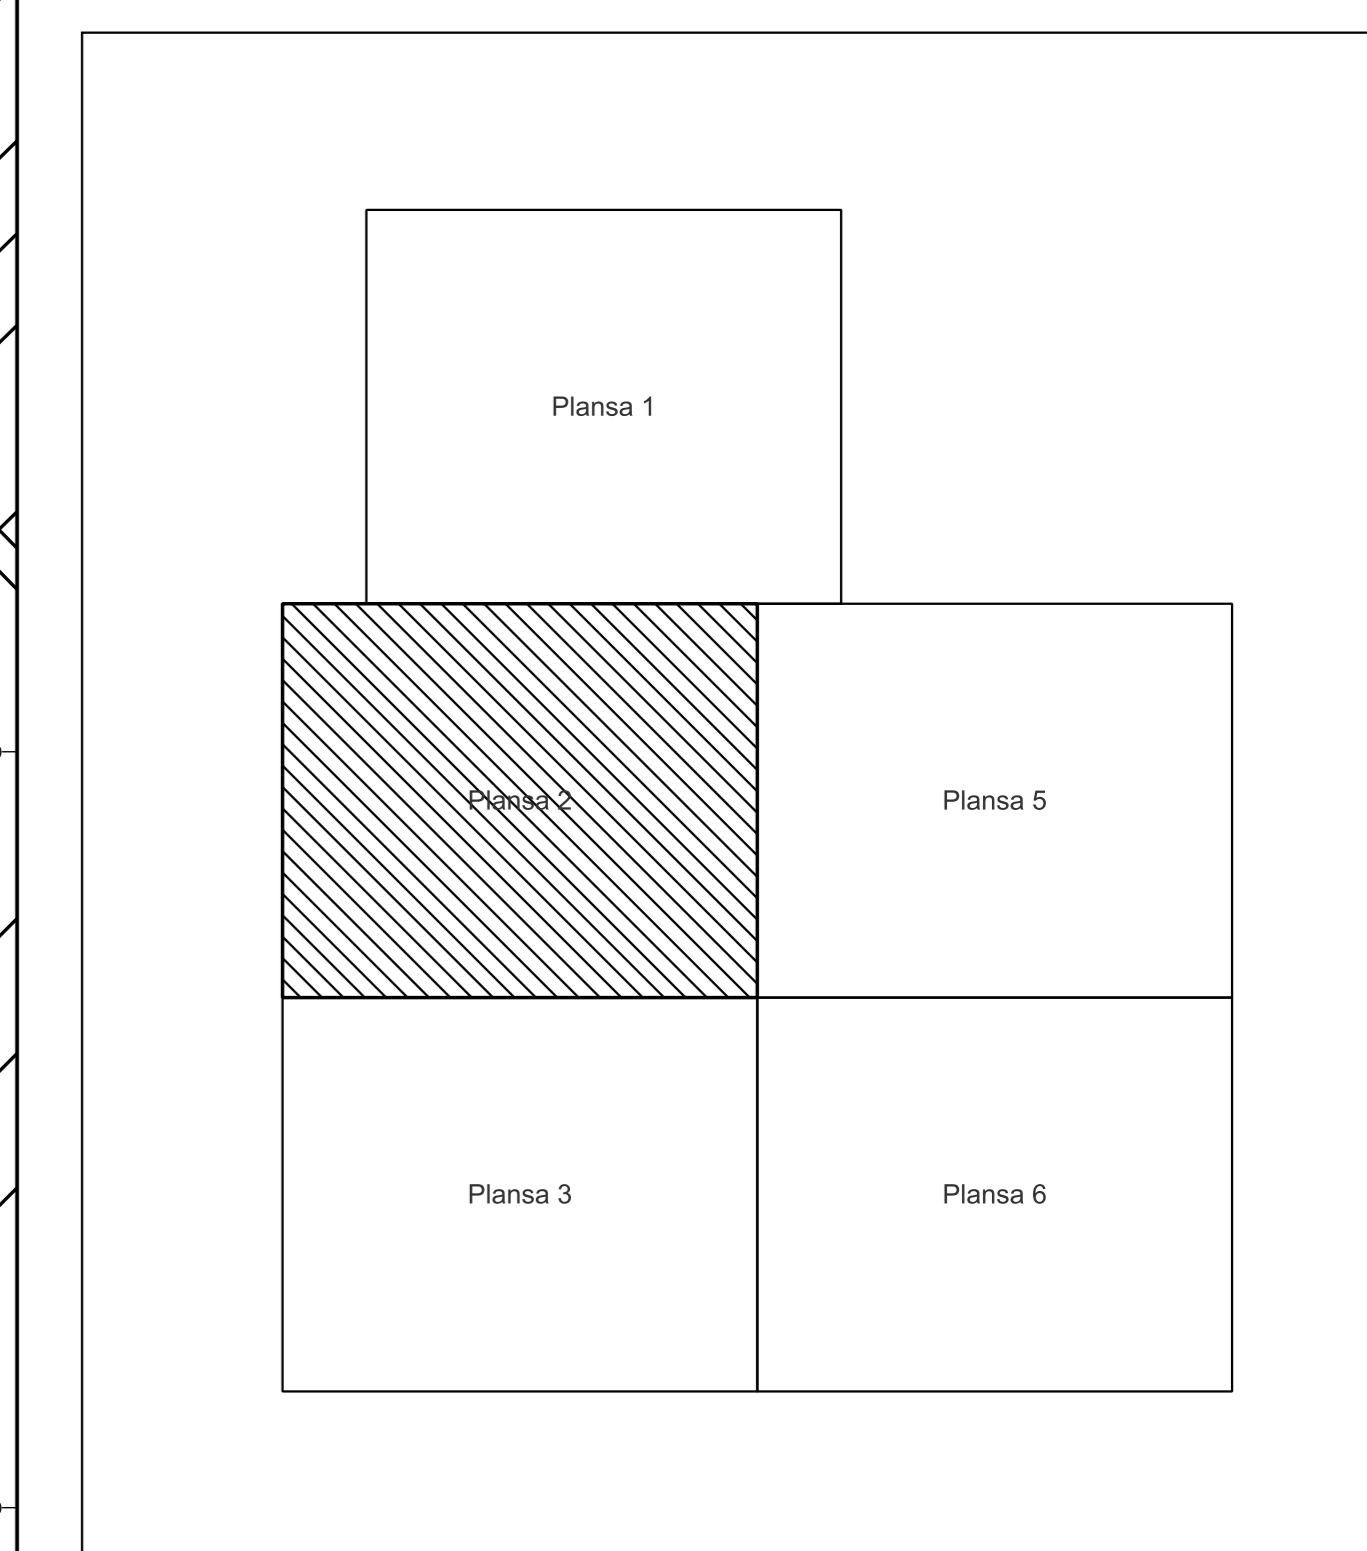

# PLAN CADASTRAL

Comuna Șirna, jud. Prahova

Sector cadastral nr. 28

Scara 1:1000

Sistem de proiecție: Stereografic 1970

Planșa nr. 2/5

spre publicare

Schema disponeri sectoarelor cadastrale

Schema disponeri planșelor

Schema dispunerii planșelor