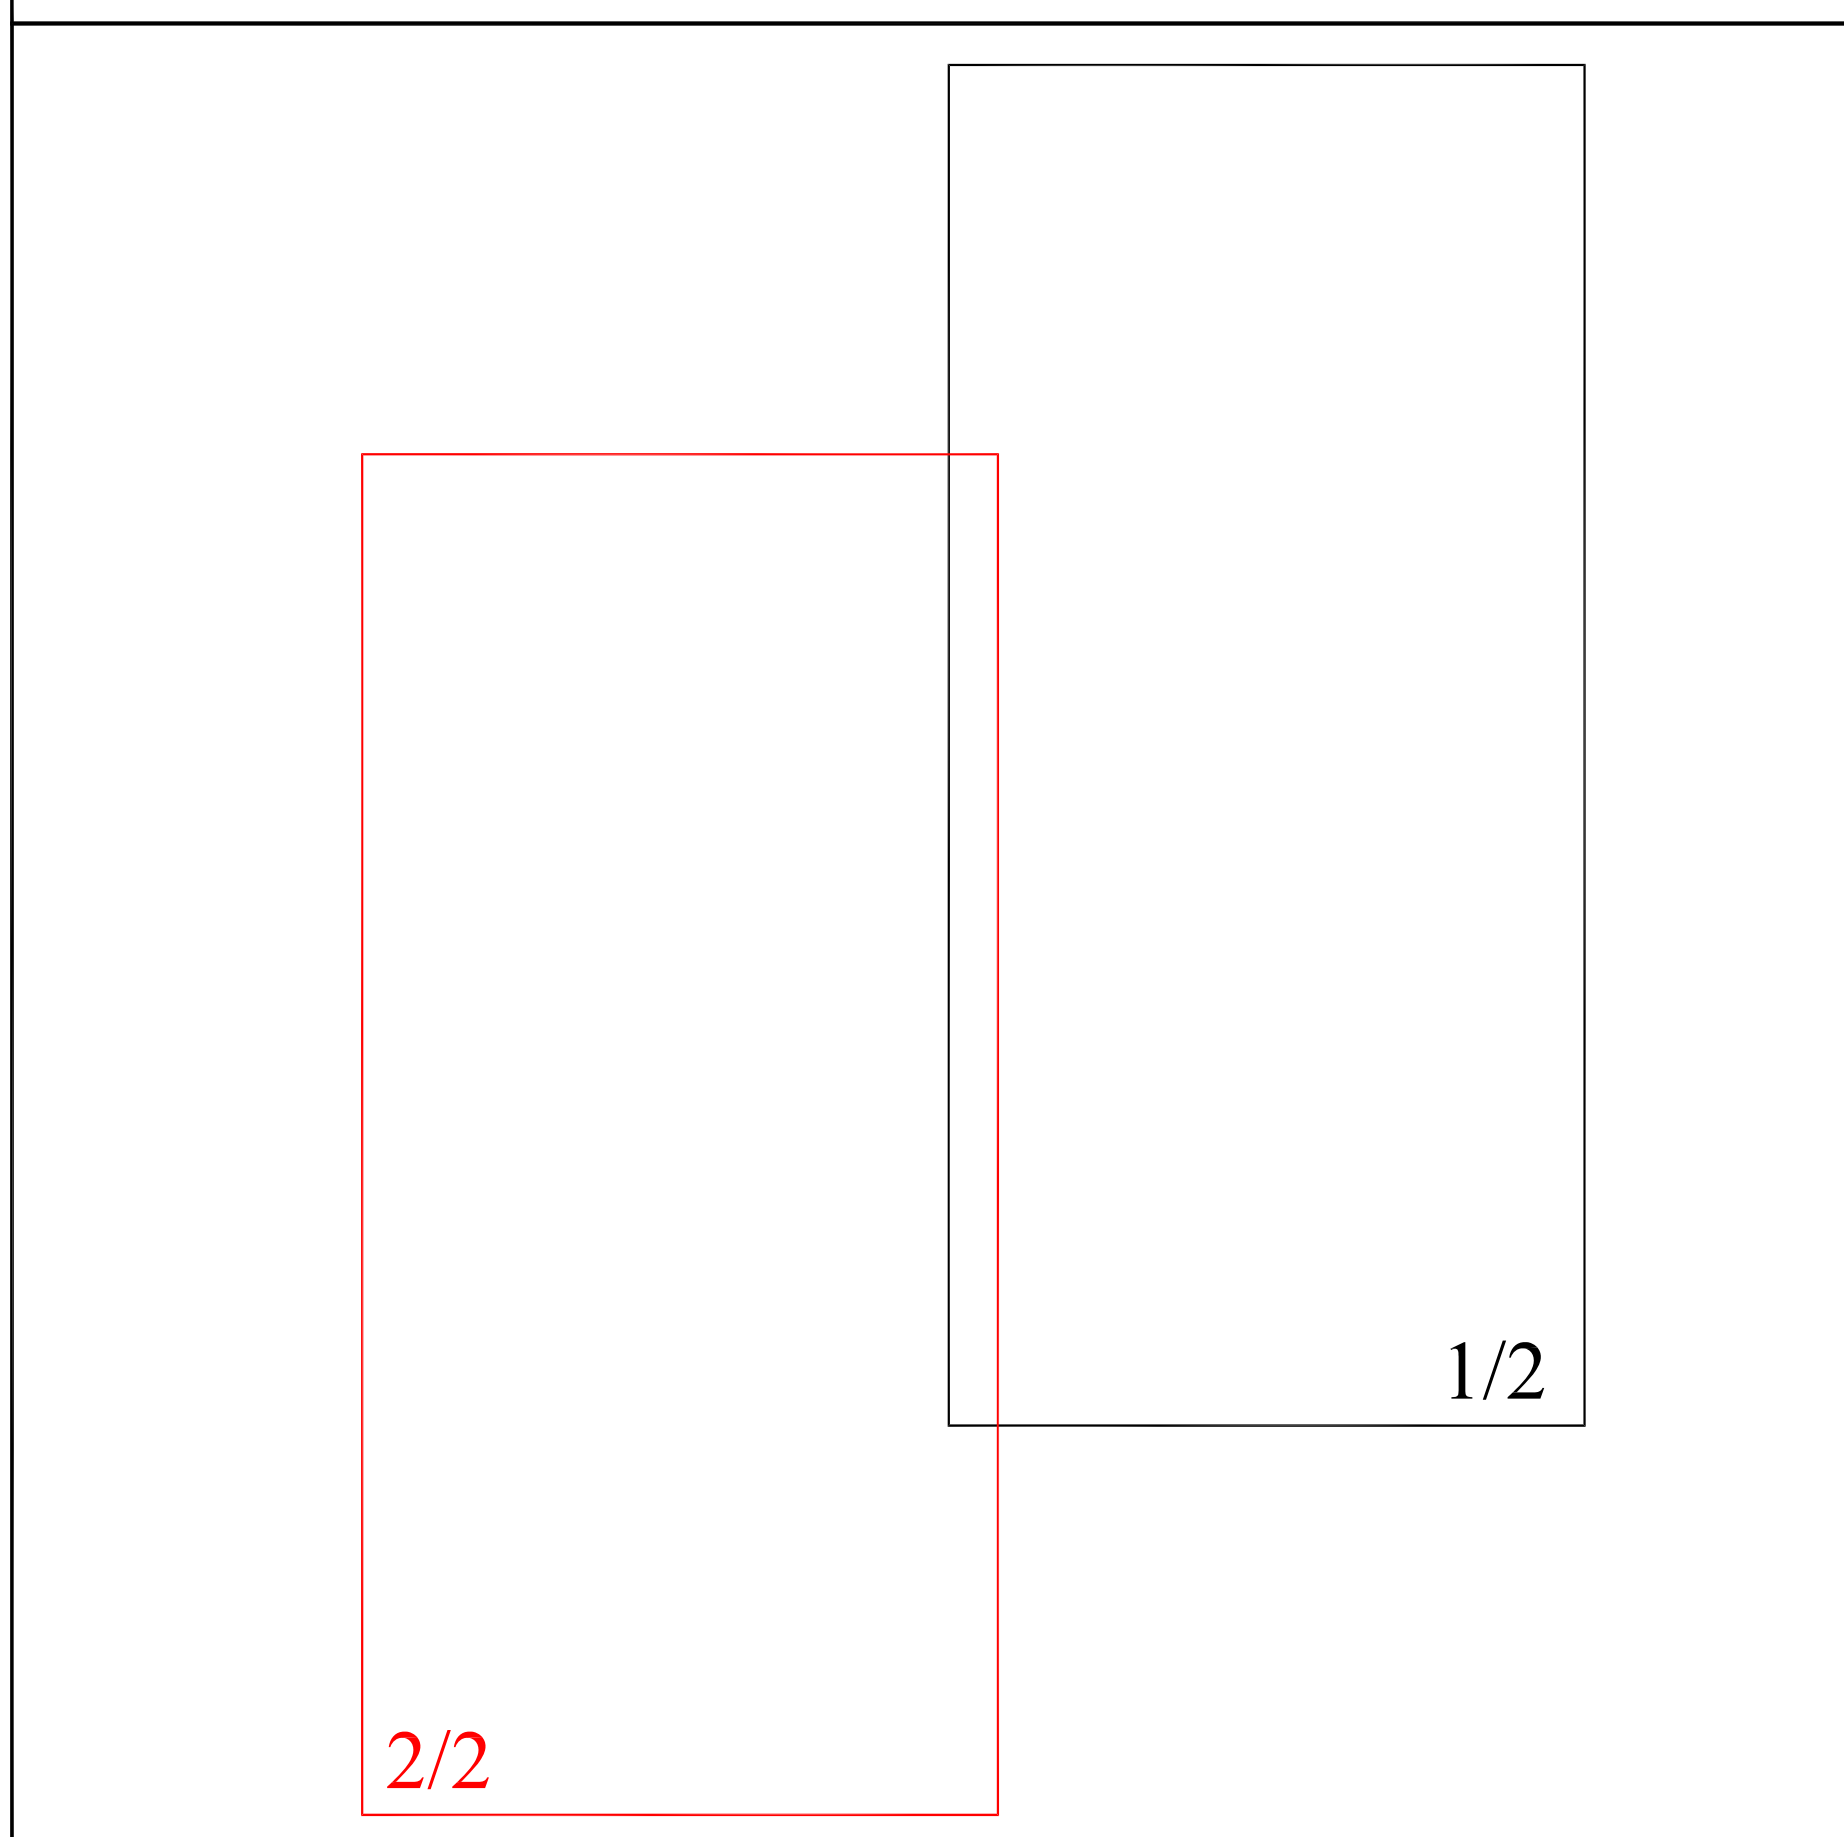

U.A.T. PROVIȚA DE SUS

SCHIȚA CU DISPUNERE A PLANȘELOR

SCHIȚA CU DISPUNEREA SECTOARELOR CADASTRALE
Scara 1:20000

PLAN CADASTRAL
COPIE SPRE PUBLICARE
SCARA 1:1000
Sistem de proiecție: Stereografic 1970

U.A.T. PROVIȚA DE SUS
JUDEȚUL PRAHOVA
SECTORUL CADASTRAL 24
PLANȘA NR.2/2