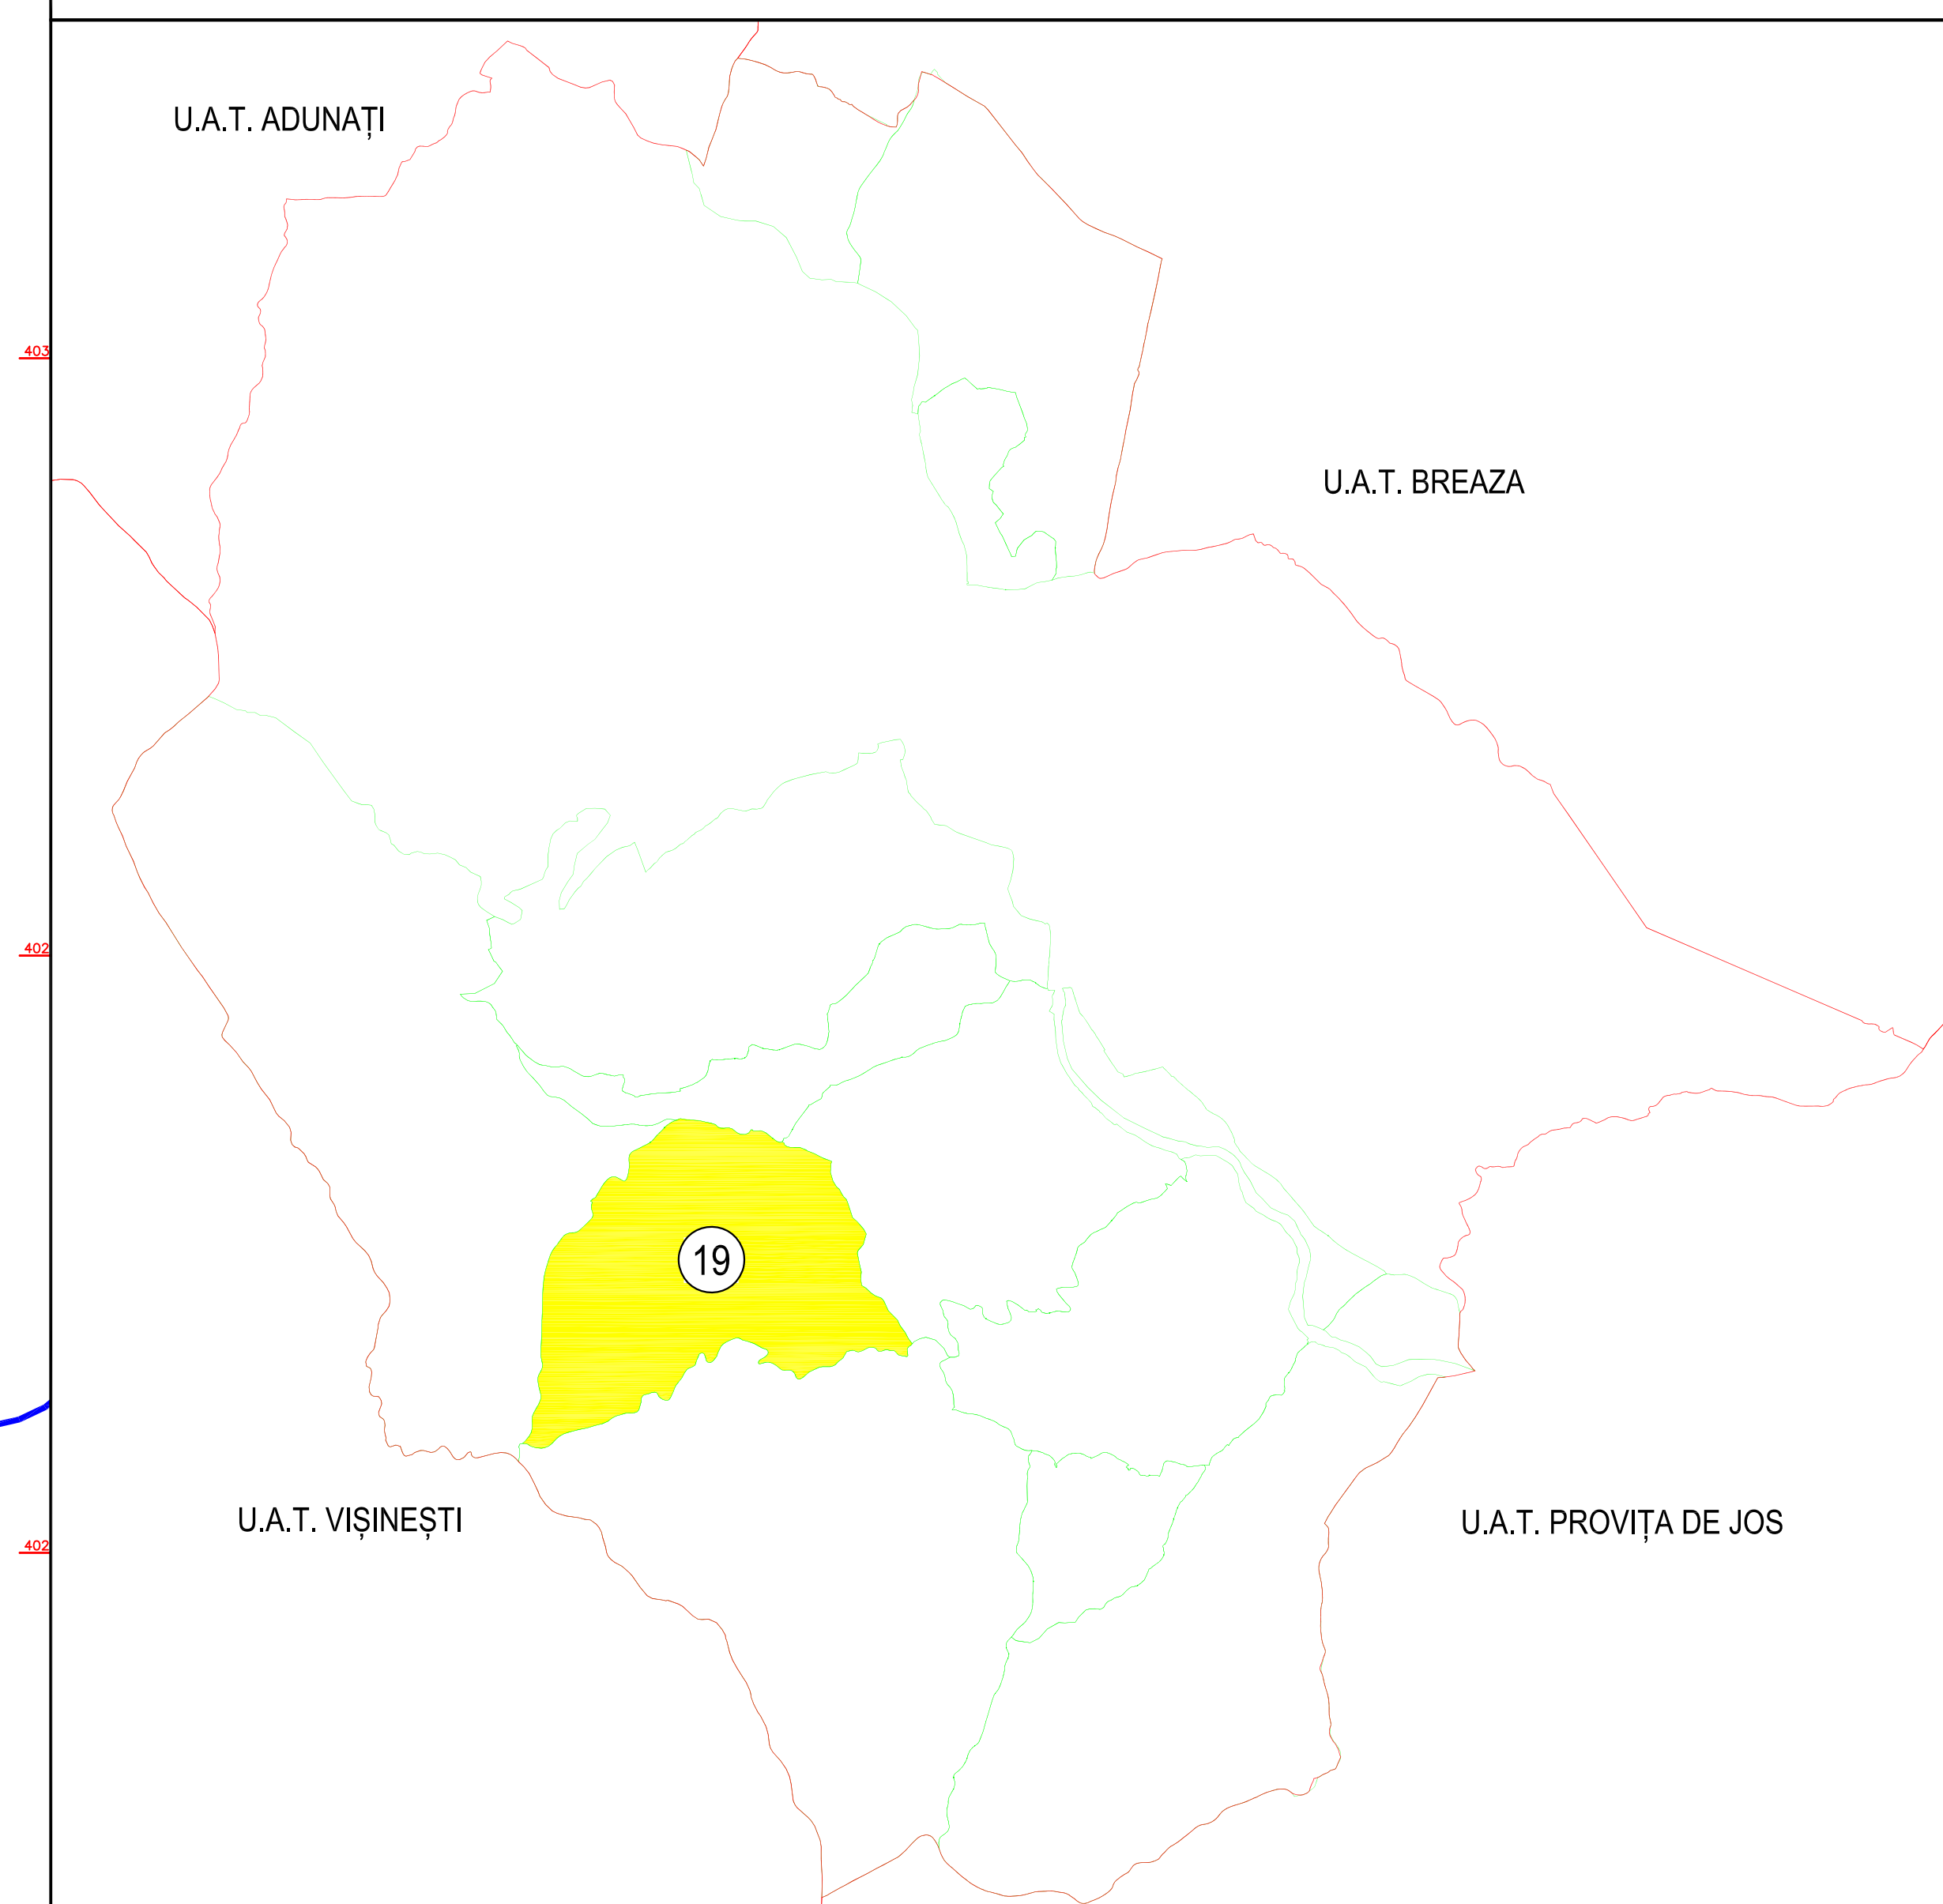

# PLAN CADASTRAL COPIE SPRE PUBLICARE

SCARA 1:2000  
Sistem de proiecție: Stereografic 1970

U.A.T. PROVIȚA DE SUS  
JUDEȚUL PRAHOVA  
SECTORUL CADASTRAL 19

Executant: S.C. ZOOMACAD S.R.L.  
Prin: Dipl.ing. Chetaru Ioan-Alexandru  
Data: Aprilie 2024

## LEGENDA

LIMITĂ UAT	
LIMITĂ SECTOR CADASTRAL	
LIMITĂ TARLA	
LIMITĂ INTRAVILAN	
LIMITĂ IMOBIL	
LIMITA CONSTRUCȚIILOR	

## SCHIȚA CU DISPUNEREA SECTOARELOR CADASTRALE

Scara 1:20000

U.A.T. VIȘINEȘTI