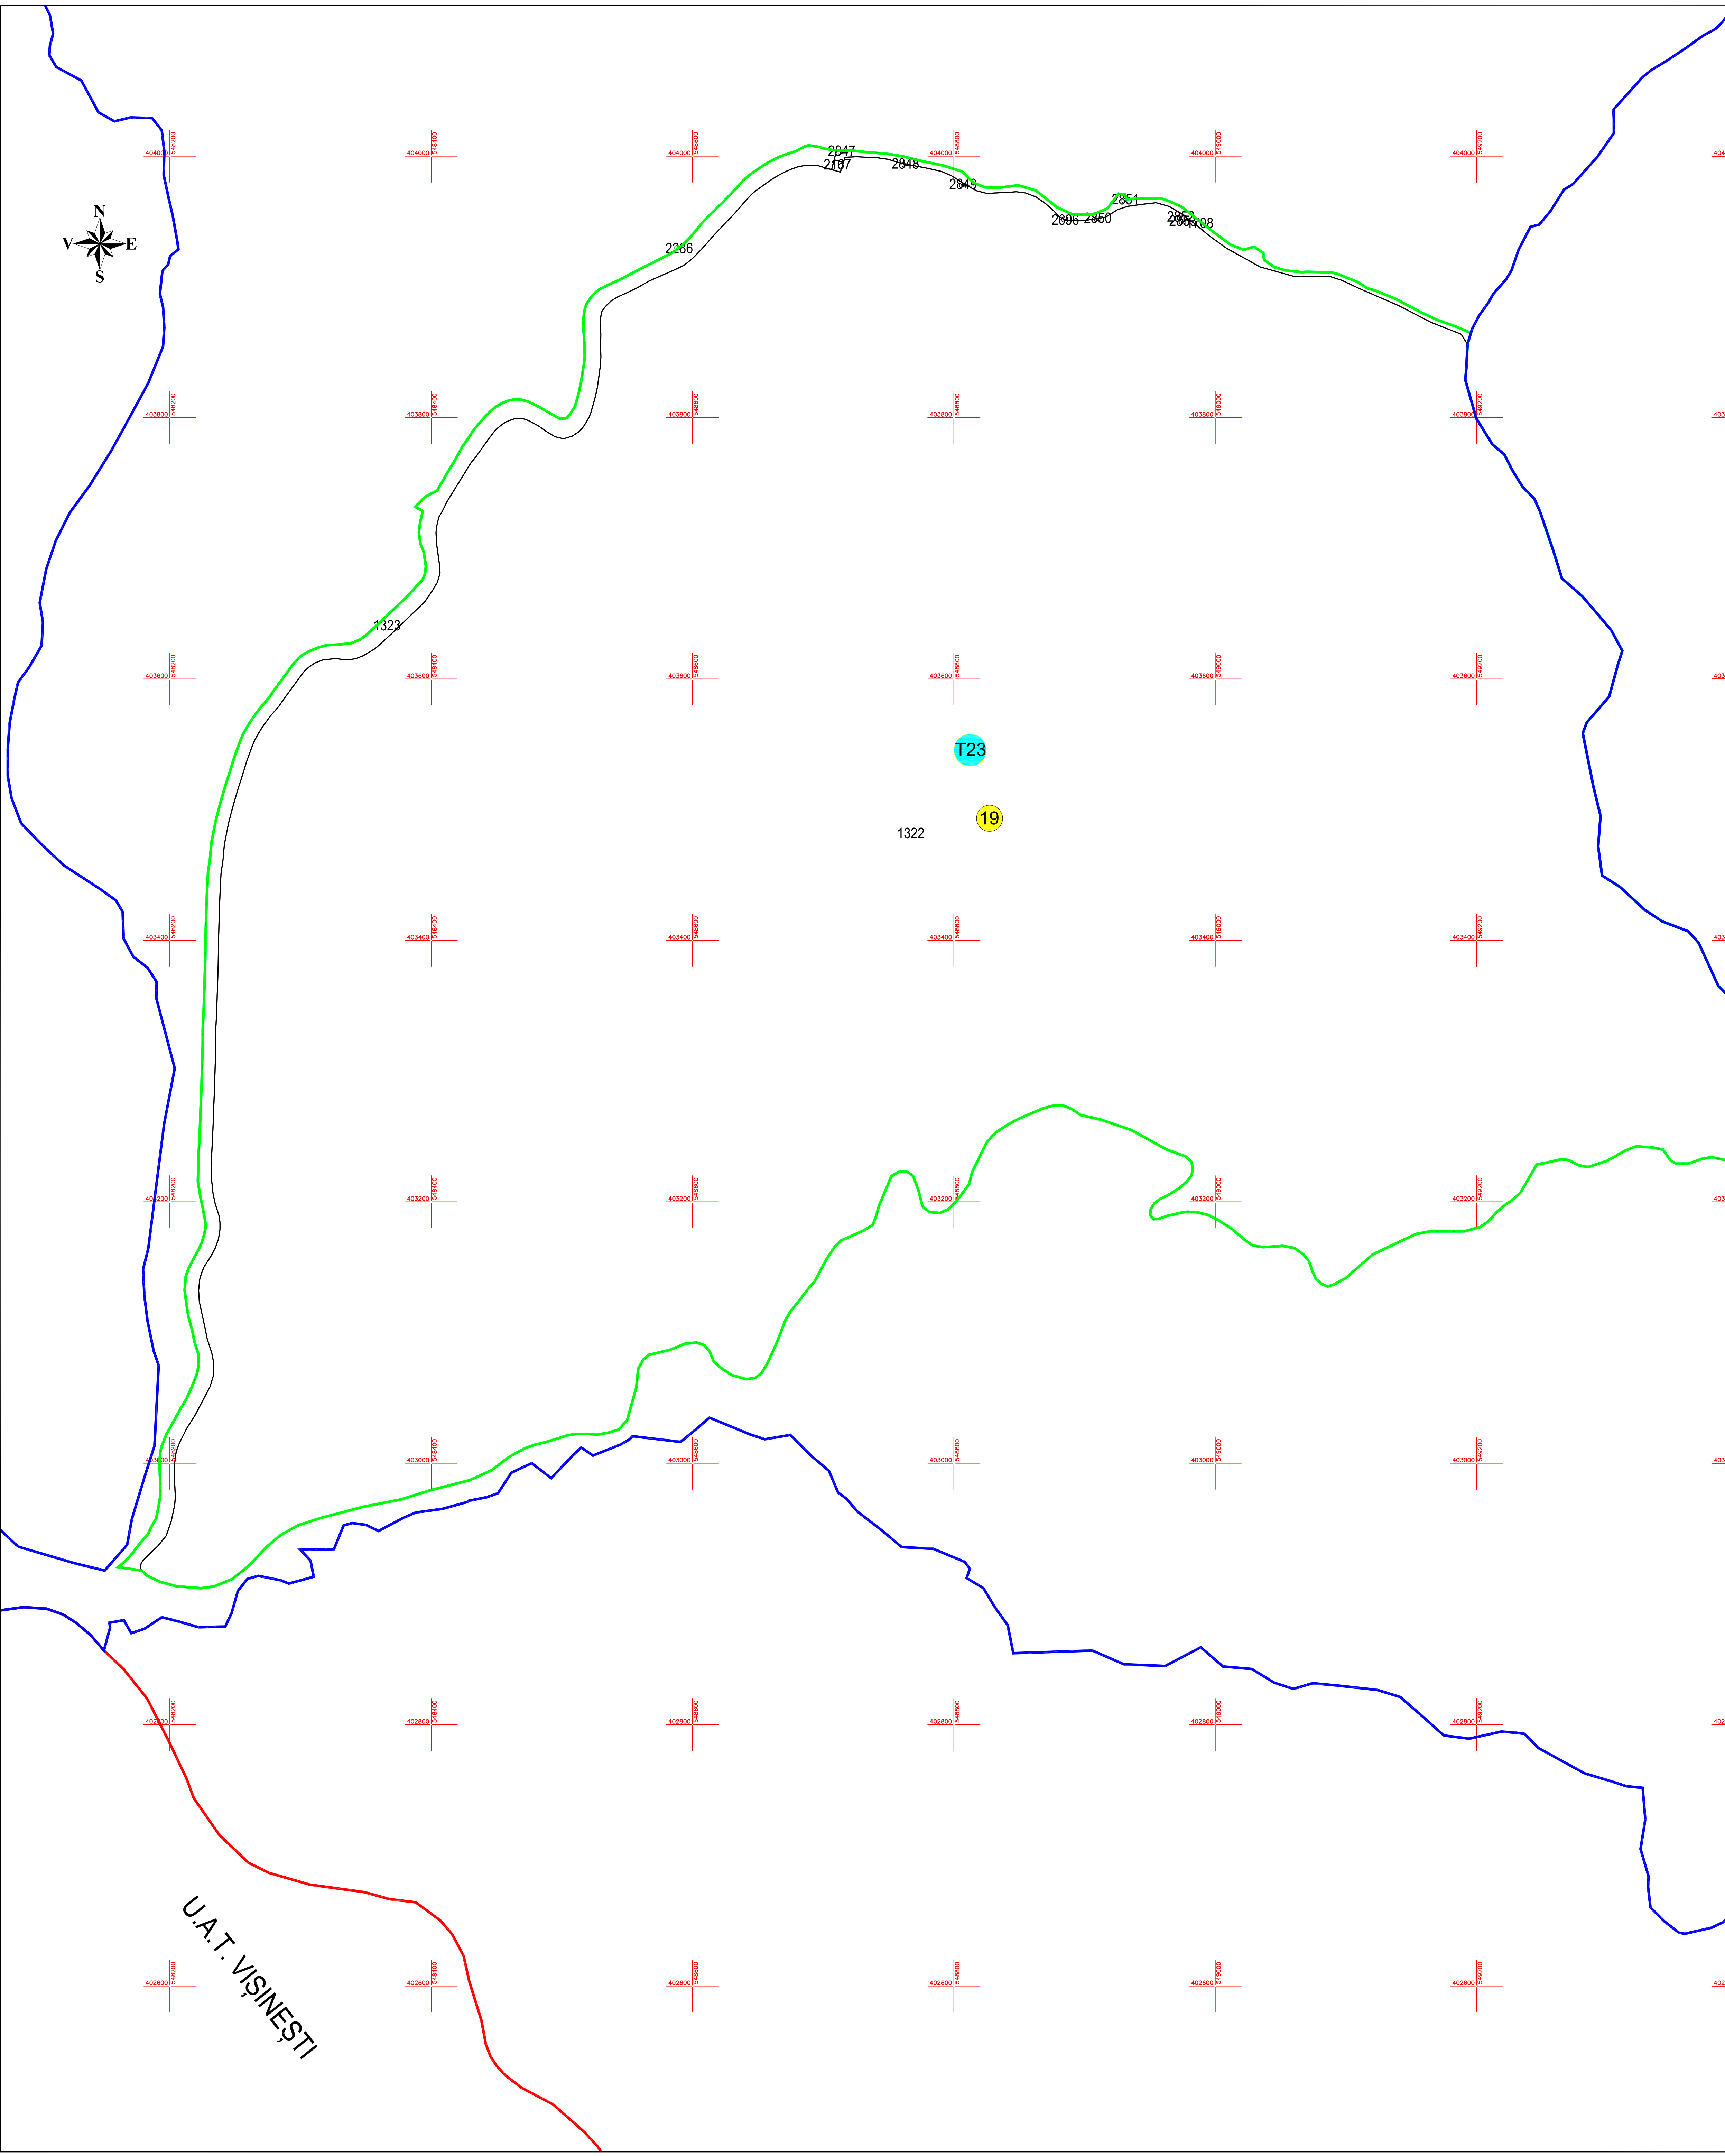

# PLAN CADASTRAL COPIE SPRE PUBLICARE

SCARA 1:2000  
Sistem de proiecție: Stereografic 1970

U.A.T. PROVIȚA DE SUS  
JUDEȚUL PRAHOVA  
SECTORUL CADASTRAL 19

Executant: S.C. ZOOMACAD S.R.L.  
Prin: Dipl.ing. Chetaru Ioan-Alexandru  
Data: Aprilie 2024

## LEGENDA

LIMITĂ UAT	
LIMITĂ SECTOR CADASTRAL	
LIMITĂ TARLA	
LIMITĂ INTRAVILAN	
LIMITĂ IMOBIL	
LIMITA CONSTRUCȚIILOR	

## SCHIȚA CU DISPUNEREA SECTOARELOR CADASTRALE

Scara 1:20000

U.A.T. VIȘINEȘTI