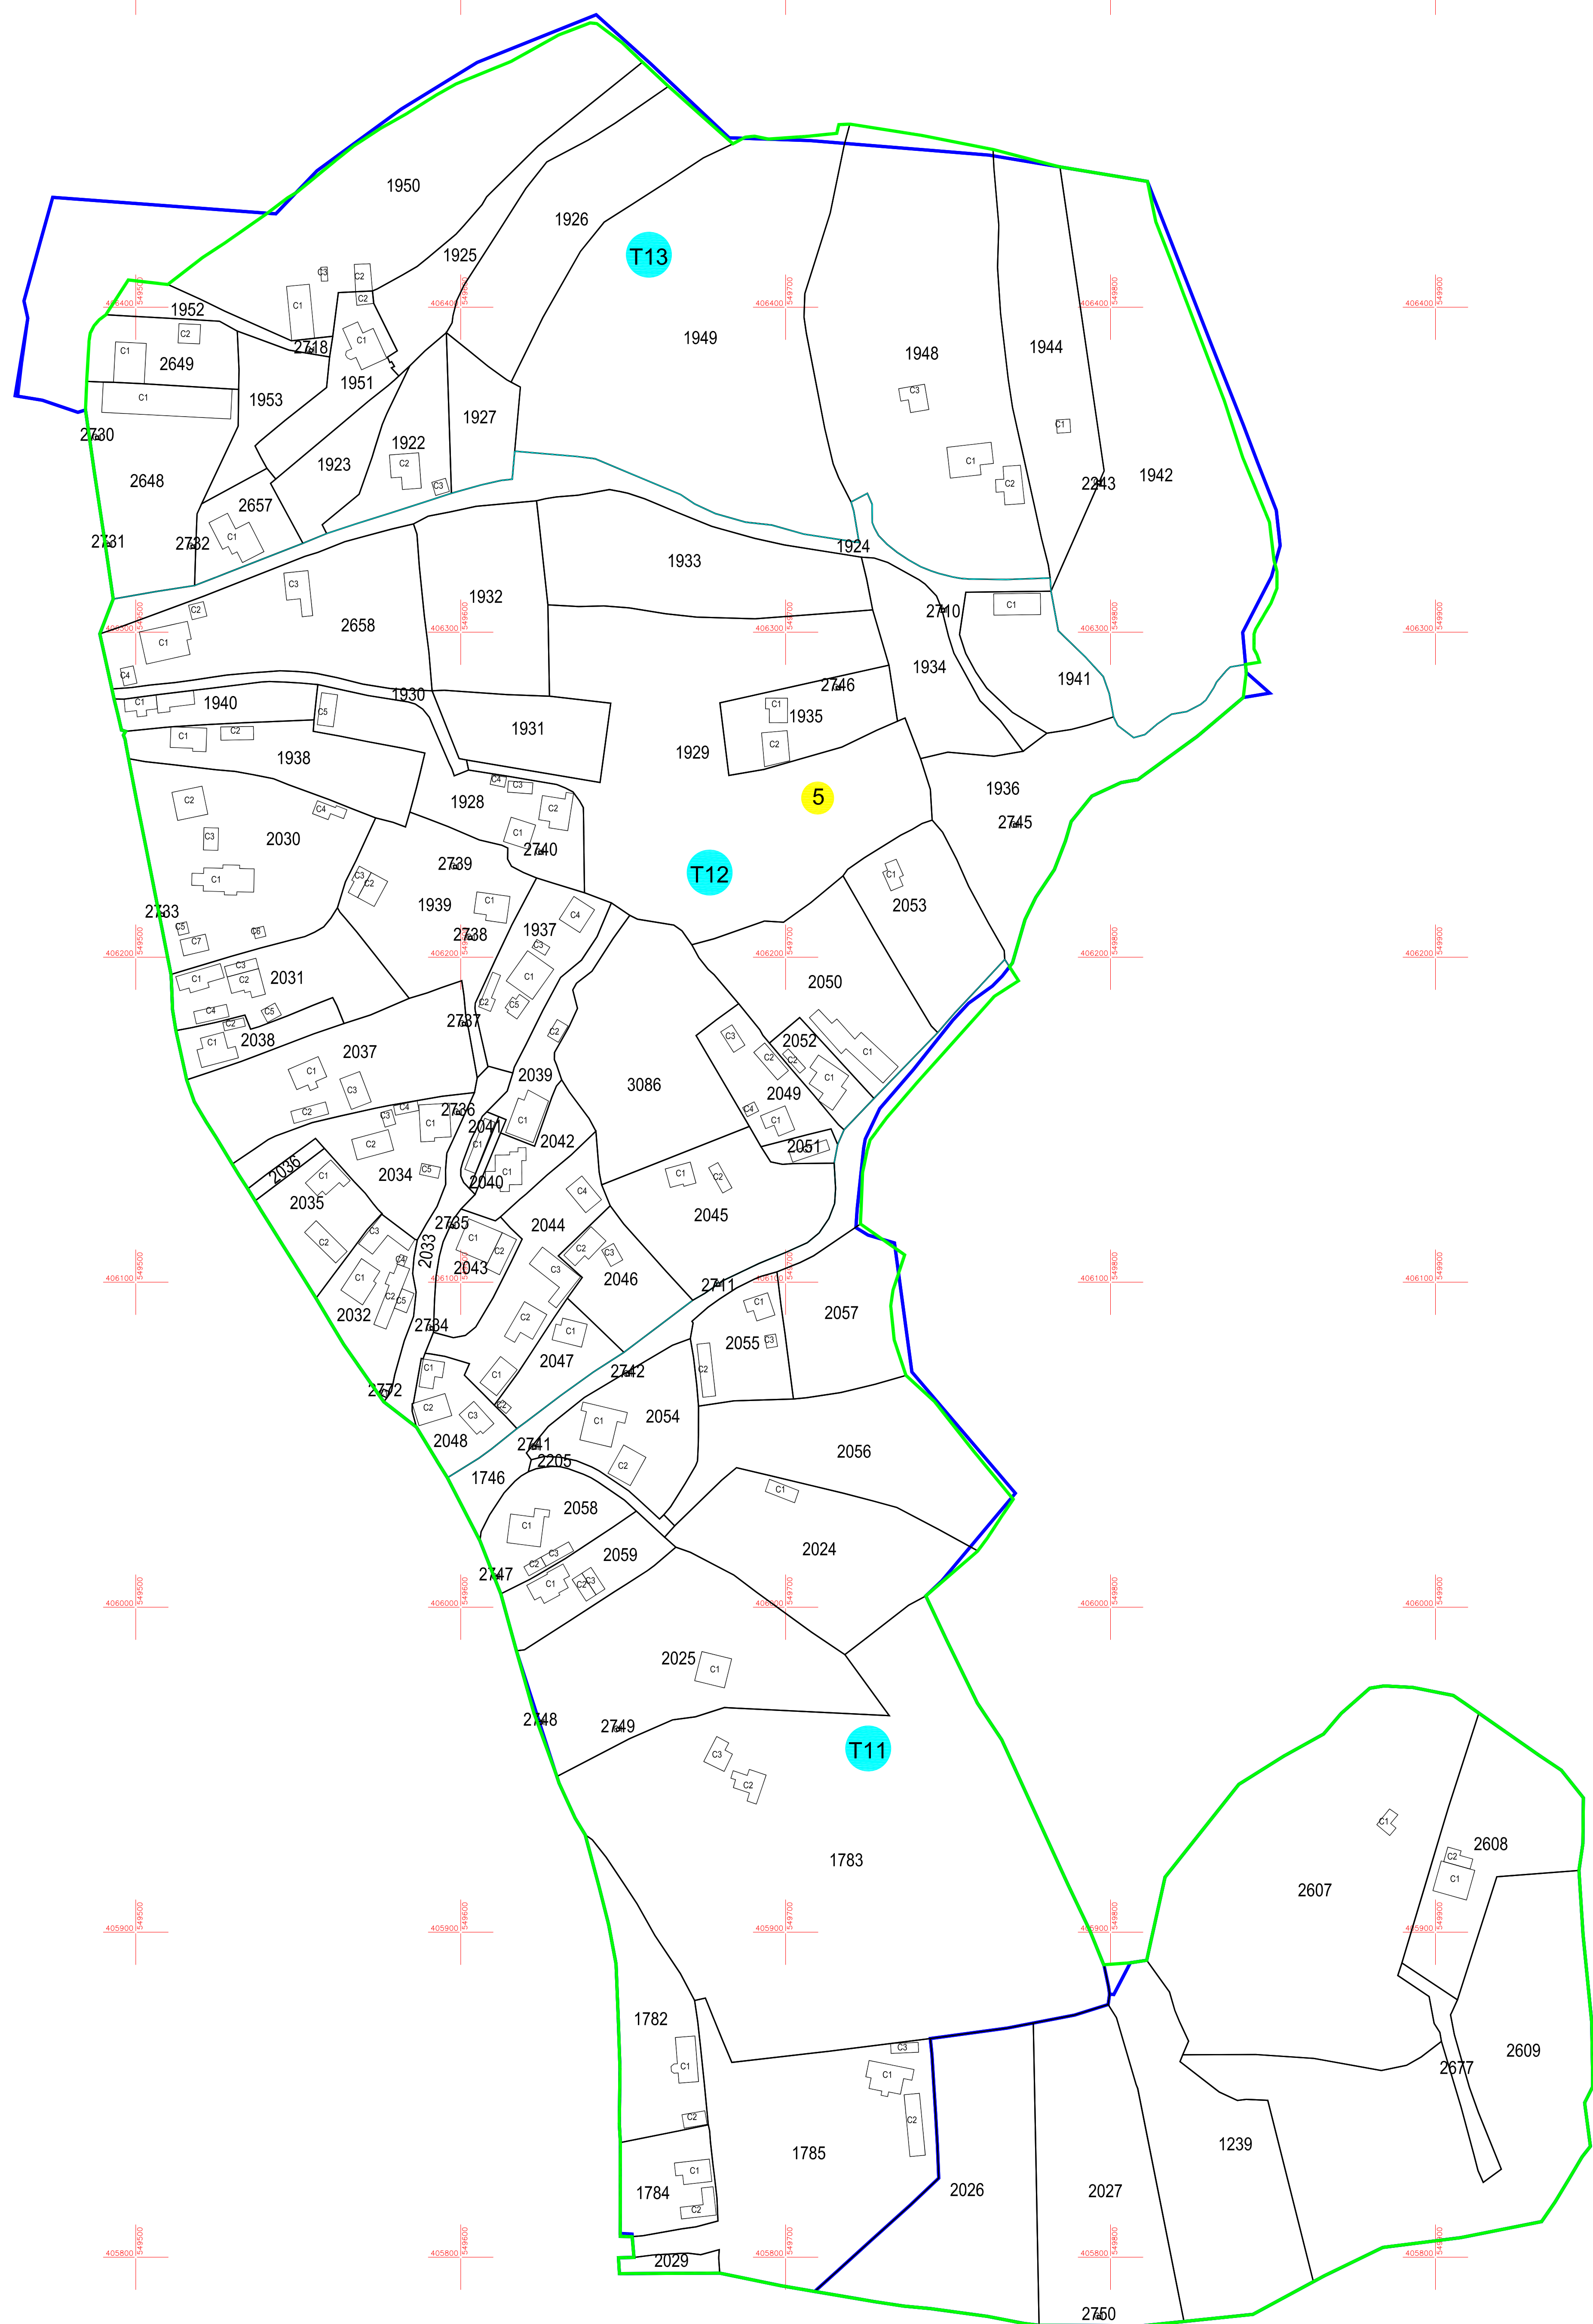

### PLAN CADASTRAL COPIE SPRE PUBLICARE

SCARA 1:1000  
Sistem de proiectie: Stereografic 1970

U.A.T. PROVIȚA DE SUS  
JUDEȚUL PRAHOVA  
SECTORUL CADASTRAL 5

Executant: S.C. ZOOMACAD S.R.L.  
Prin: Dipl.ing. Chetraru Ioan-Alexandru  
Data: Noiembrie 2024

#### LEGENDA

LIMITĂ UAT	
LIMITĂ SECTOR CADASTRAL	
LIMITĂ TARLA	
LIMITĂ INTRAVILAN	
LIMITĂ IMOBIL	
LIMITA CONSTRUCȚIILOR	

#### SCHIȚA CU DISPUNEREA SECTOARELOR CADASTRALE Scara 1:20000