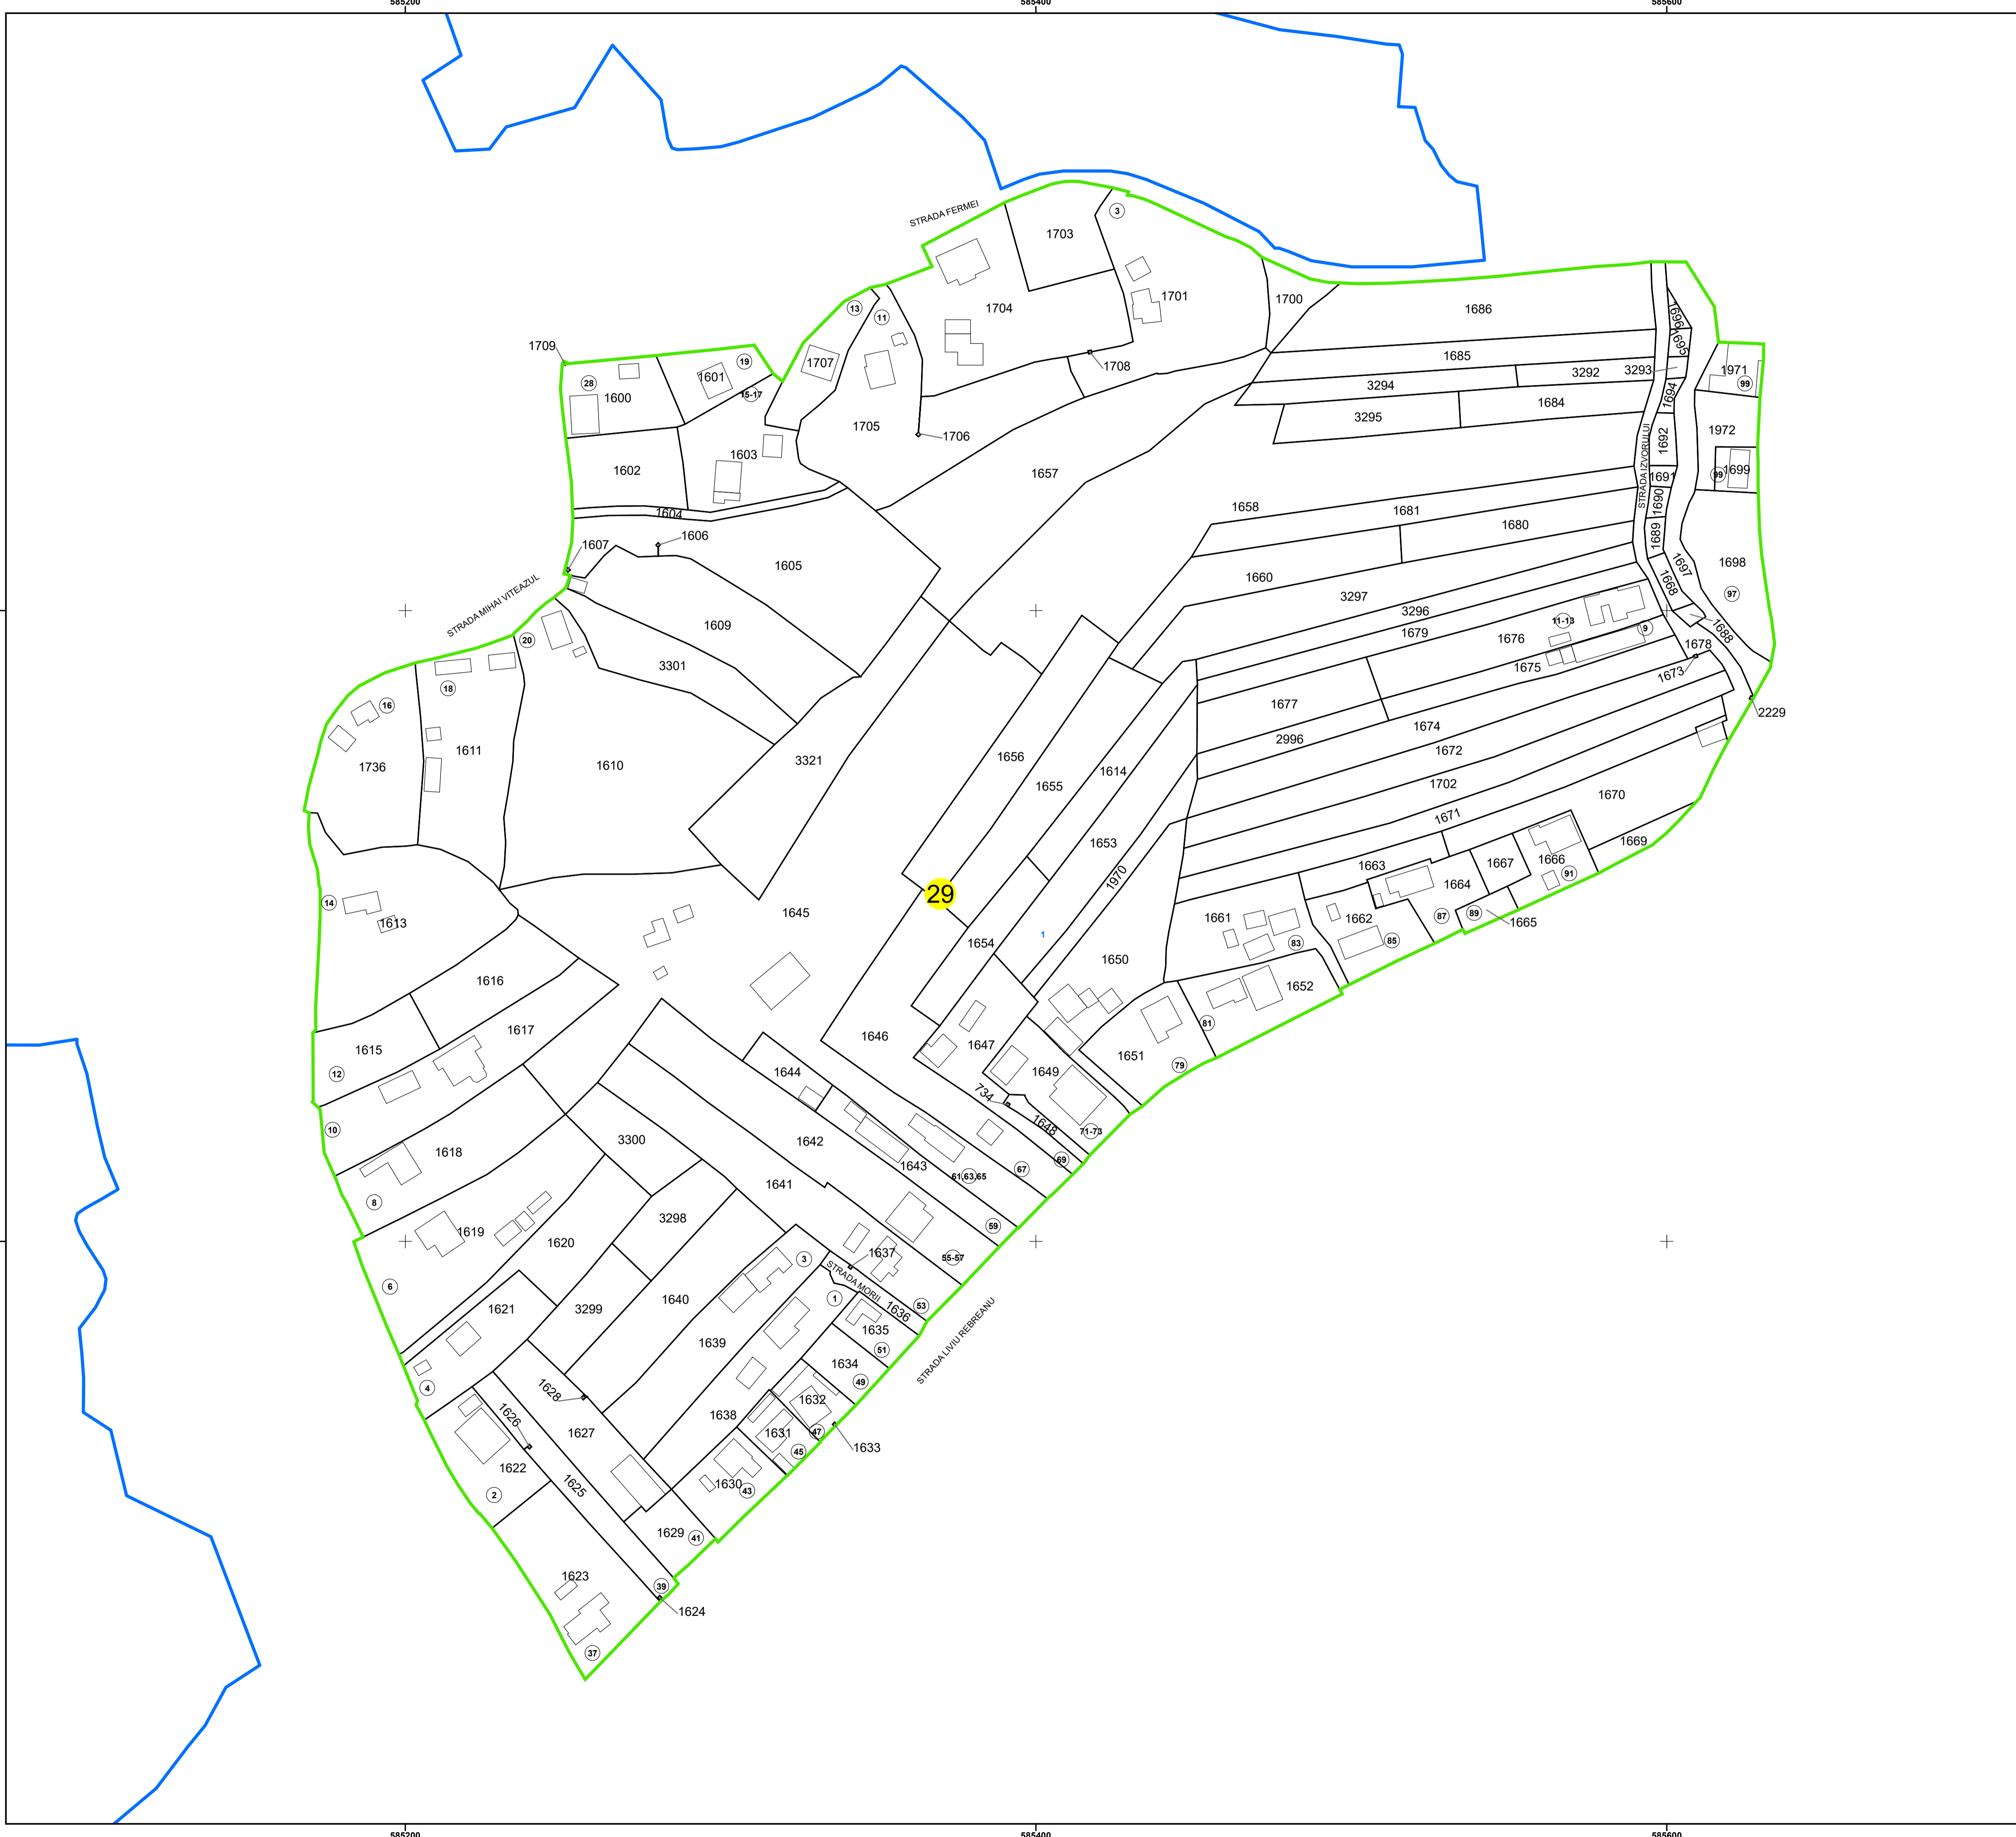

N
 **PLAN CADASTRAL**
UAT: PREDEAL-SĂRARI
JUDEȚUL PRAHOVA

Sector Cadastral:
29

Scara 1:1000
PLANȘA 1

LEGENDĂ

- Limită UAT —
- Limită intravilan —
- Limită sector cadastral —
- Limită imobil
- Limită construcții
- Număr sector cadastral 29
- Număr identificator imobil 734
- Număr poștal 15