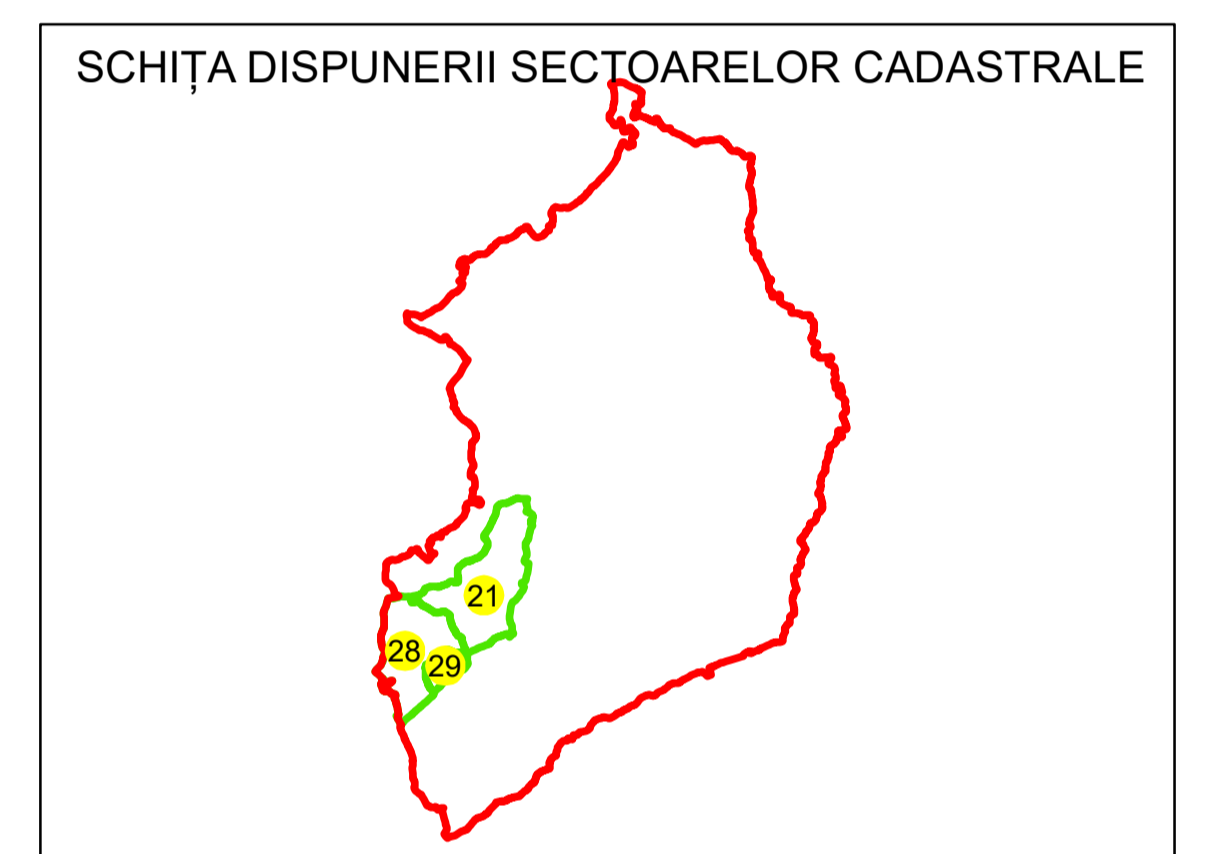

N
 **PLAN CADASTRAL**
UAT: PREDEAL-SĂRARI
JUDEȚUL PRAHOVA

Sector Cadastral:
29

Scara 1:1000
PLANȘA 1

LEGENDĂ

- Limită UAT —
- Limită intravilan —
- Limită sector cadastral —
- Limită imobil
- Limită construcții
- Număr sector cadastral 29
- Număr identificator imobil 734
- Număr poștal 15