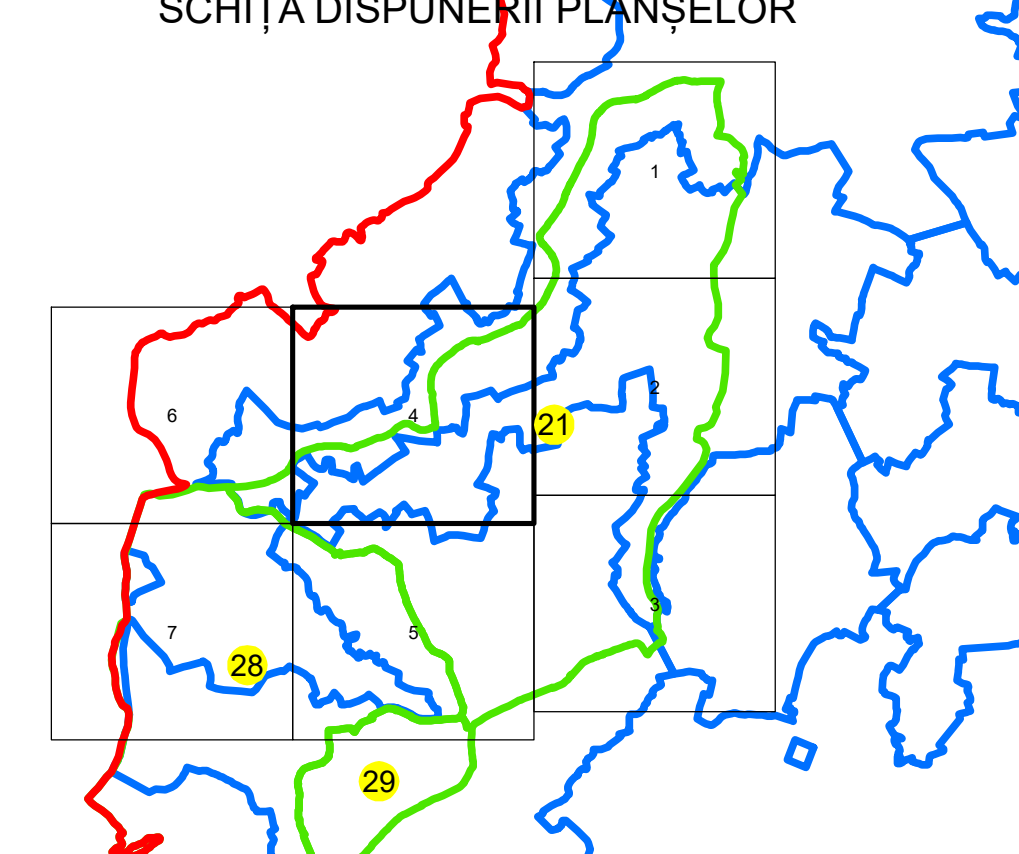

SCHIȚA DISPUNERII PLANȘELOR