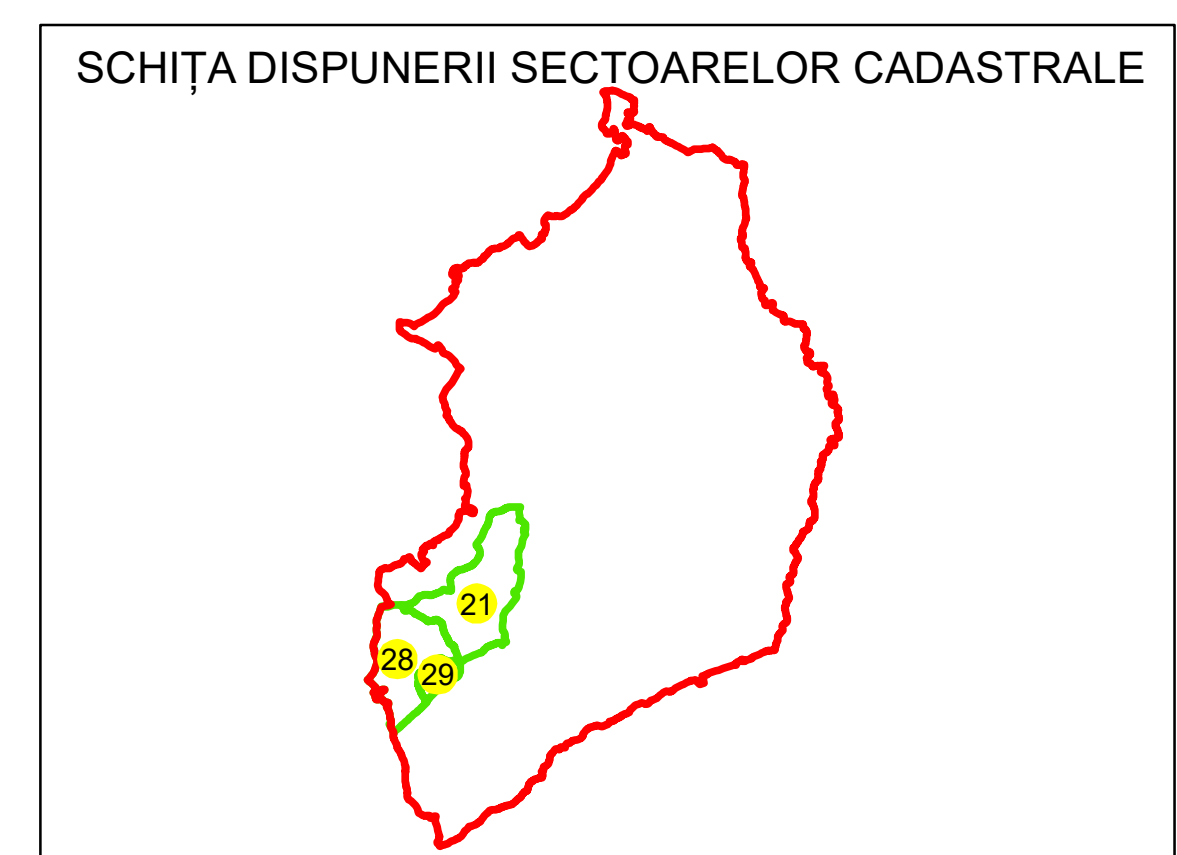

PLAN CADASTRAL

UAT: PREDEAL-SĂRARI

JUDEȚUL PRAHOVA

Sector Cadastral:
21
Scara 1:1000
PLANȘA 2

LEGENDĂ

- Limită UAT —
- Limită intravilan —
- Limită sector cadastral —
- Limită imobil
- Limită construcții
- Număr sector cadastral 21
- Număr identificator imobil 2703
- Număr poștal 19