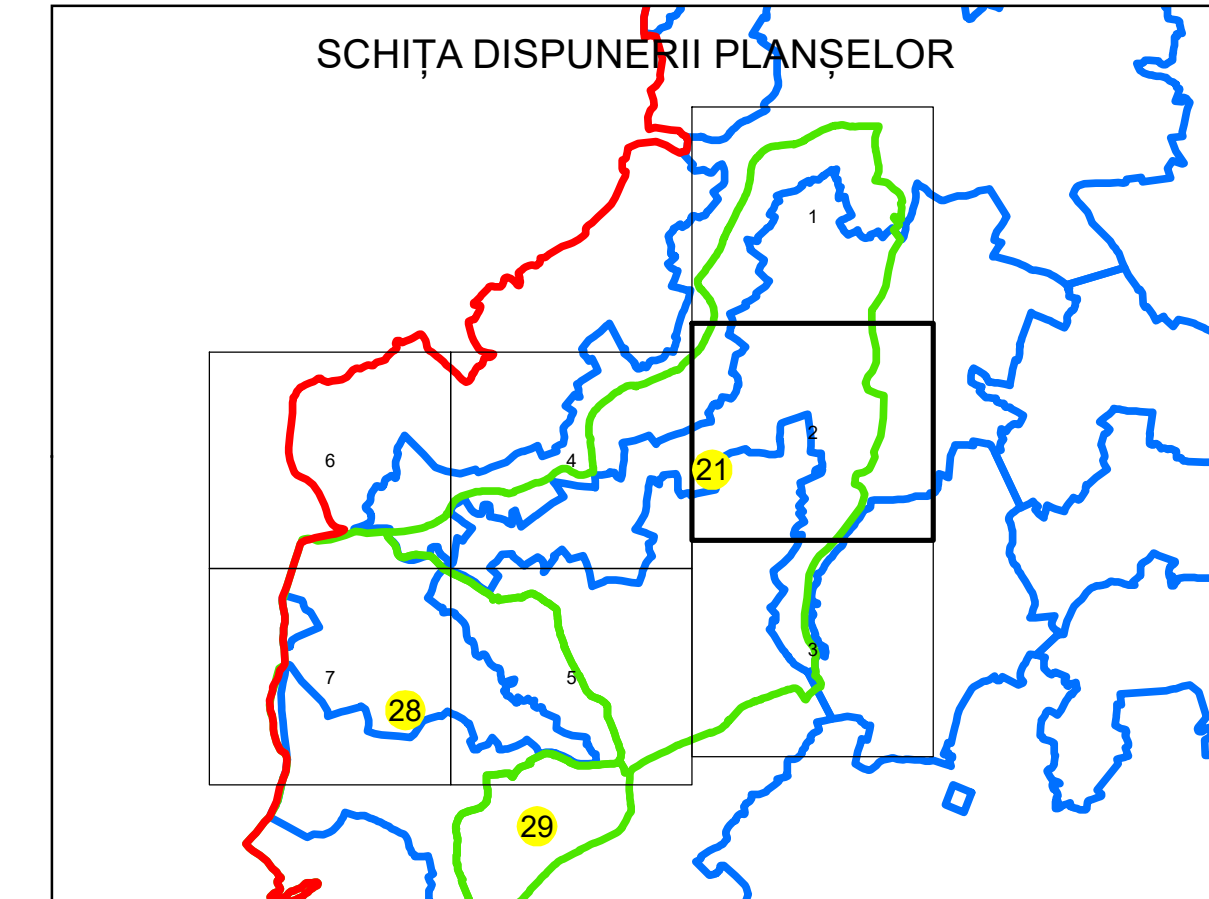

PLAN CADASTRAL

UAT: PREDEAL-SĂRARI

JUDEȚUL PRAHOVA

Sector Cadastral:
21
Scara 1:1000
PLANȘA 2

LEGENDĂ

- Limită UAT —
- Limită intravilan —
- Limită sector cadastral —
- Limită imobil
- Limită construcții
- Număr sector cadastral 21
- Număr identificator imobil 2703
- Număr poștal 19