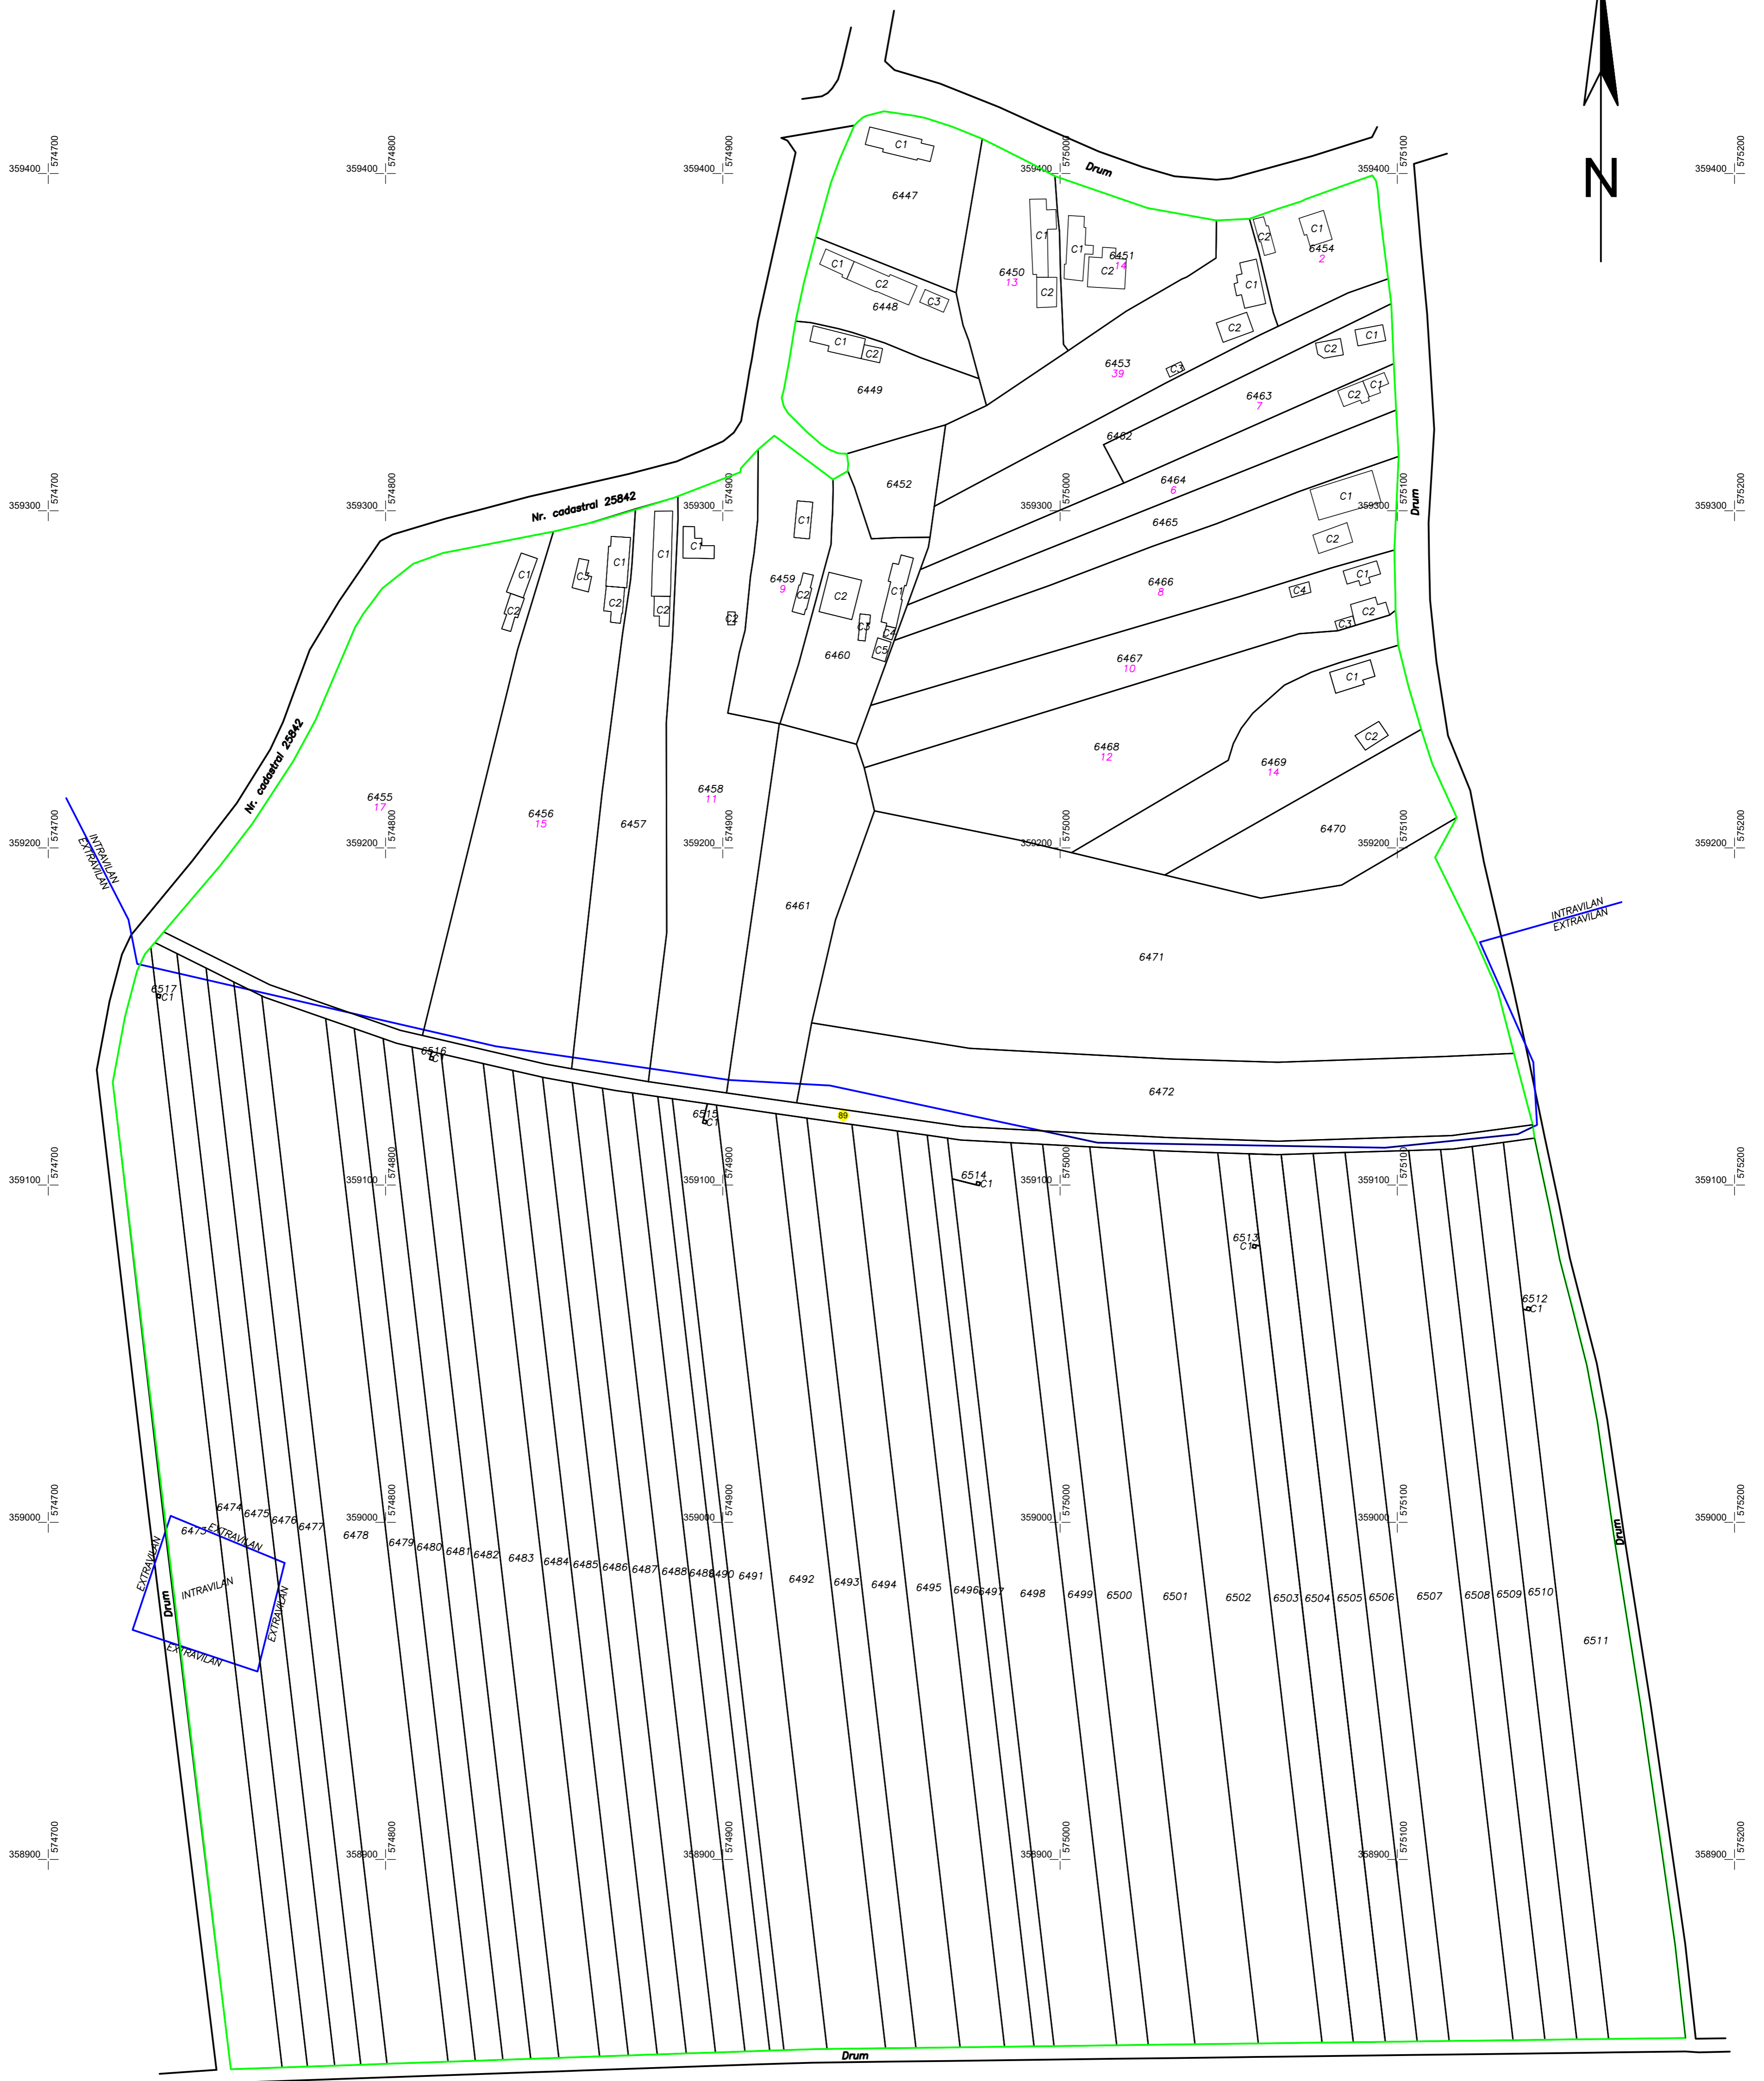

PLAN CADASTRAL

UAT: Poienarii Burchii, judetul: PRAHOVA, Sector cadastral 89
 Scara 1:1000
 Sistem de proiectie: stereografic 1970

LEGENDA	
Numar Sector	89
Cod constructie	C1
ID imobil	6460
Limita sector	(Green line)
Limita imobil	(Black line)
Limita UAT	(Red line)
Limita intravilan	(Blue line)
Numar postal	17
Carcoaj	359100 574800