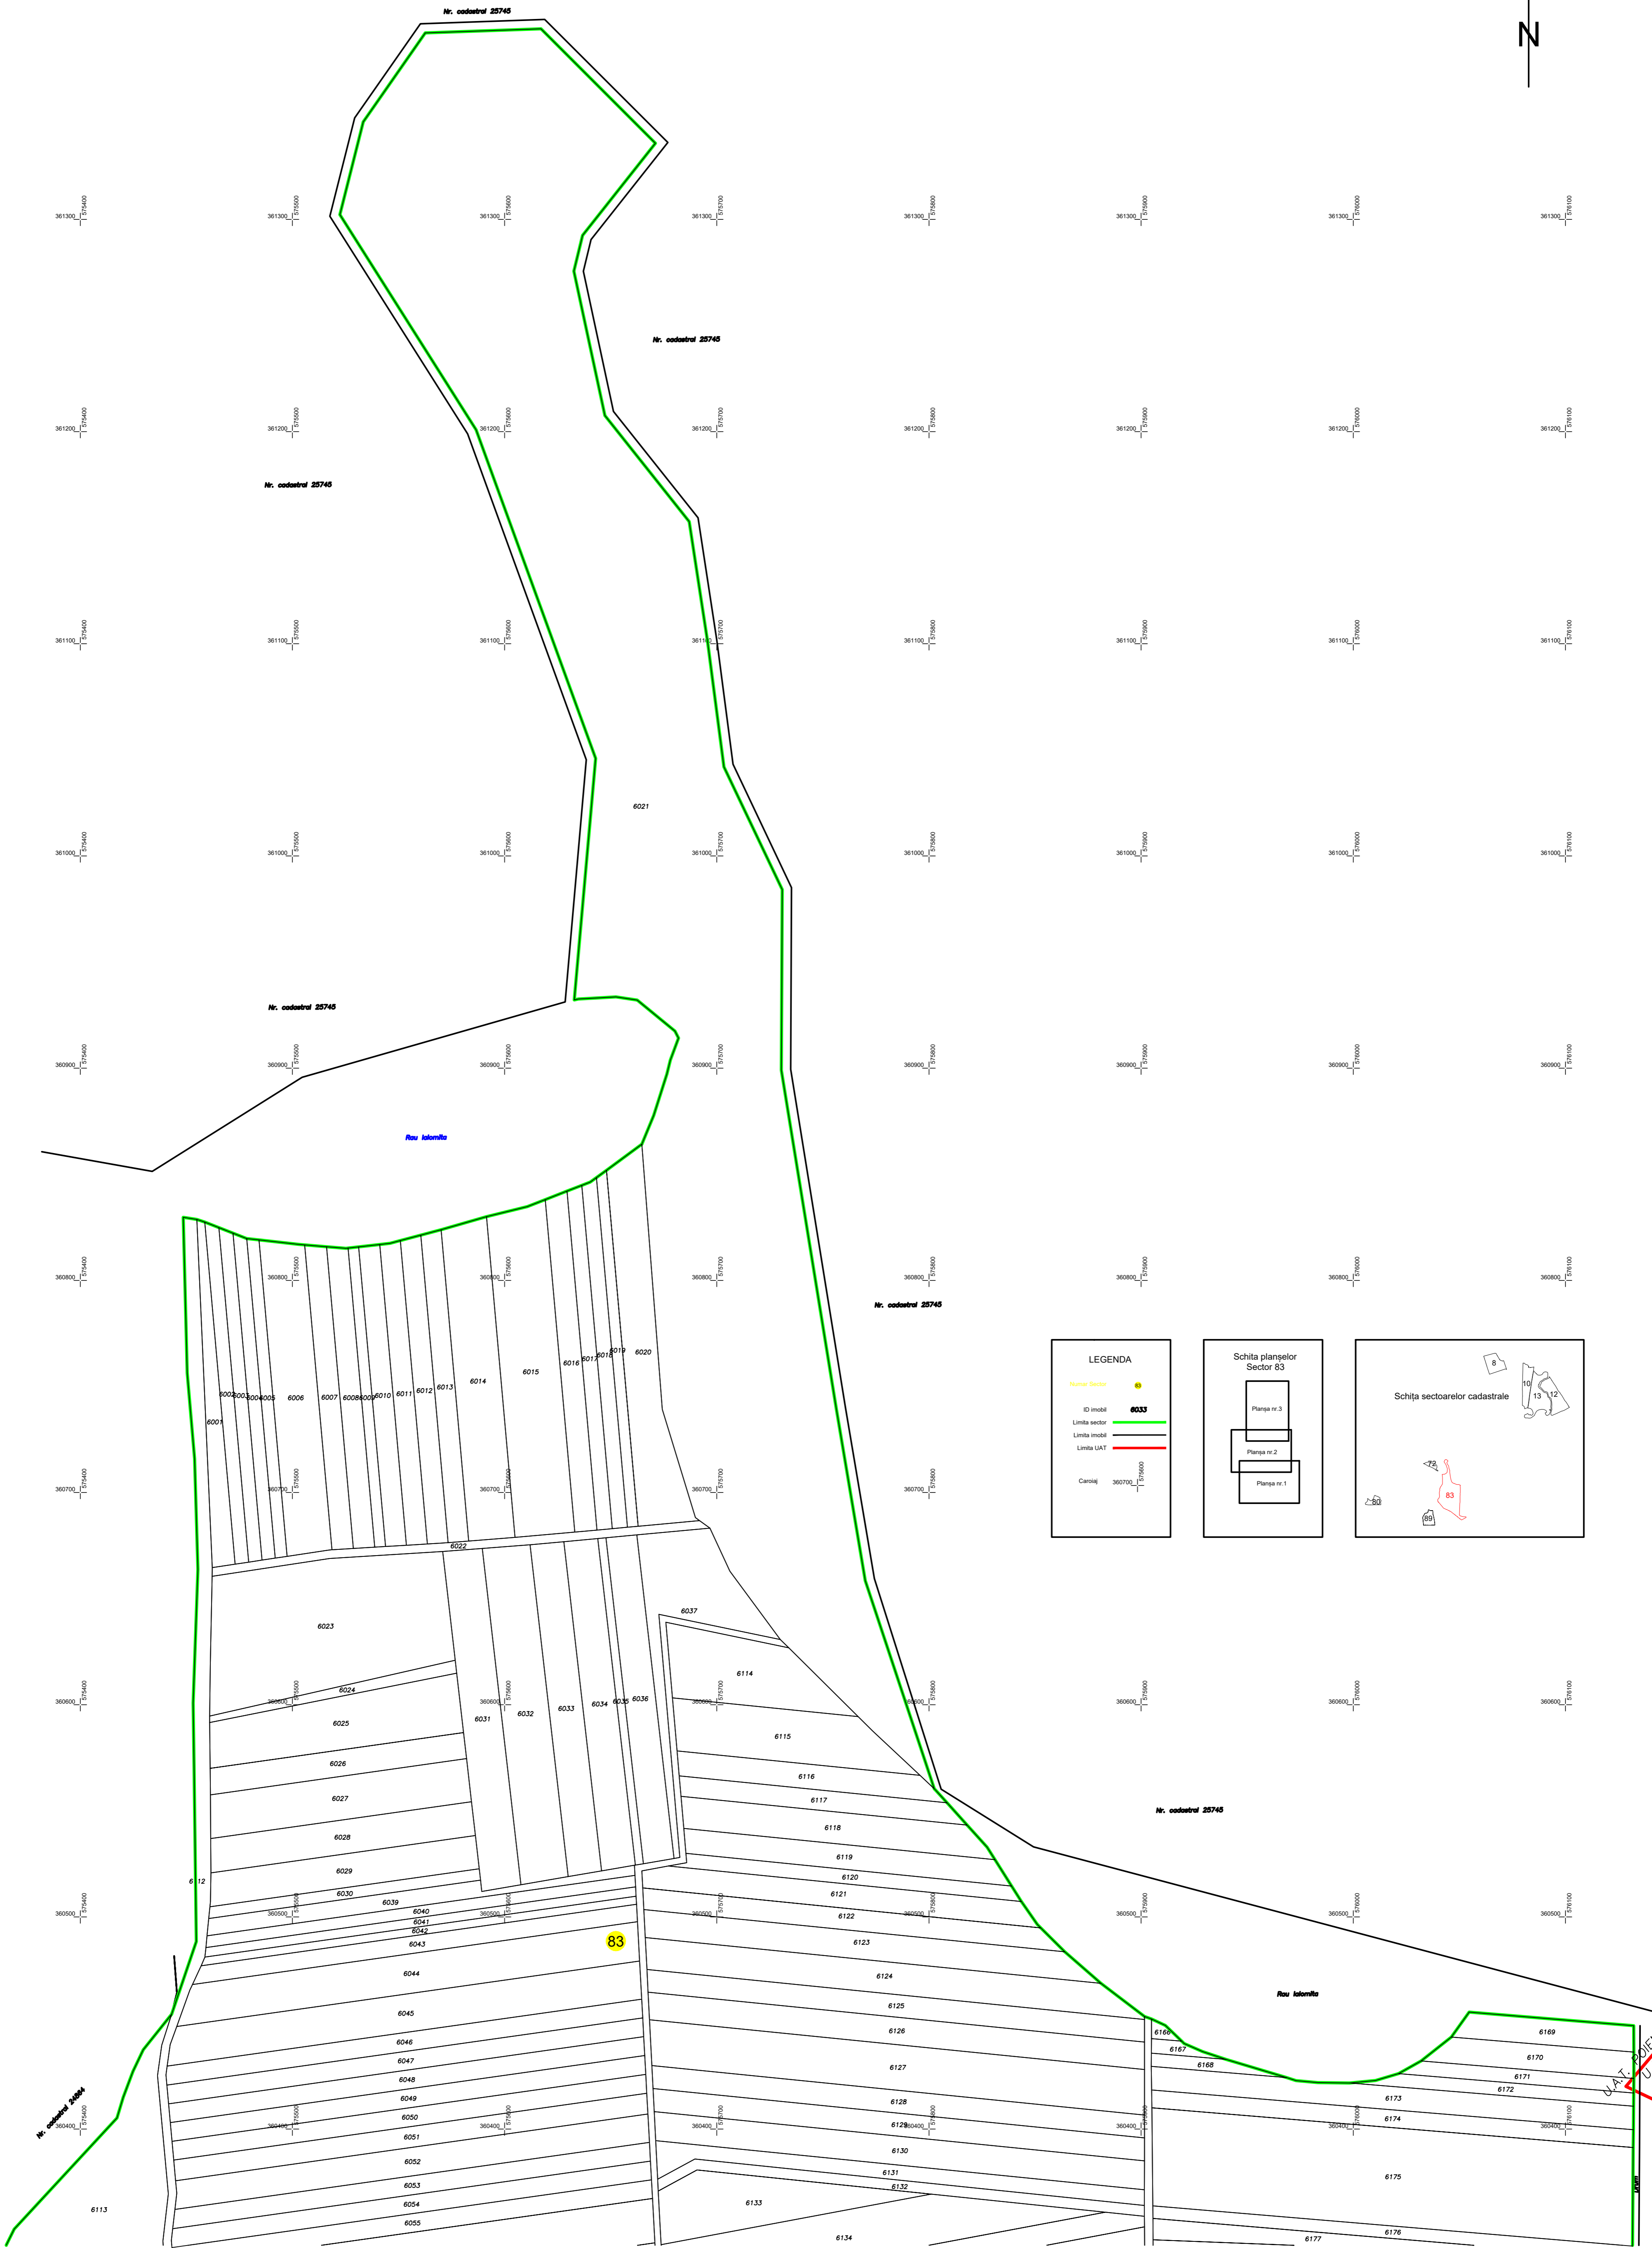

PLAN CADASTRAL

UAT: Poienarii Burchii, judetul: PRAHOVA, Sector cadastral 83, planşa 3

Scara 1:1000

Sistem de proiecție: stereografic 1970

LEGENDA

- Numar Sector: 83
- ID imobil: 6033
- Limita imobil: (Green line)
- Limita imob. (LUA): (Red line)
- Carsoaj: 360700

Schita planşelor Sector 83

- Planşa nr. 3
- Planşa nr. 2
- Planşa nr. 1

Schita sectoarelor cadastrale

10 13 12

83

UAT: POIENARI BURCHII
UAT: GORGOA