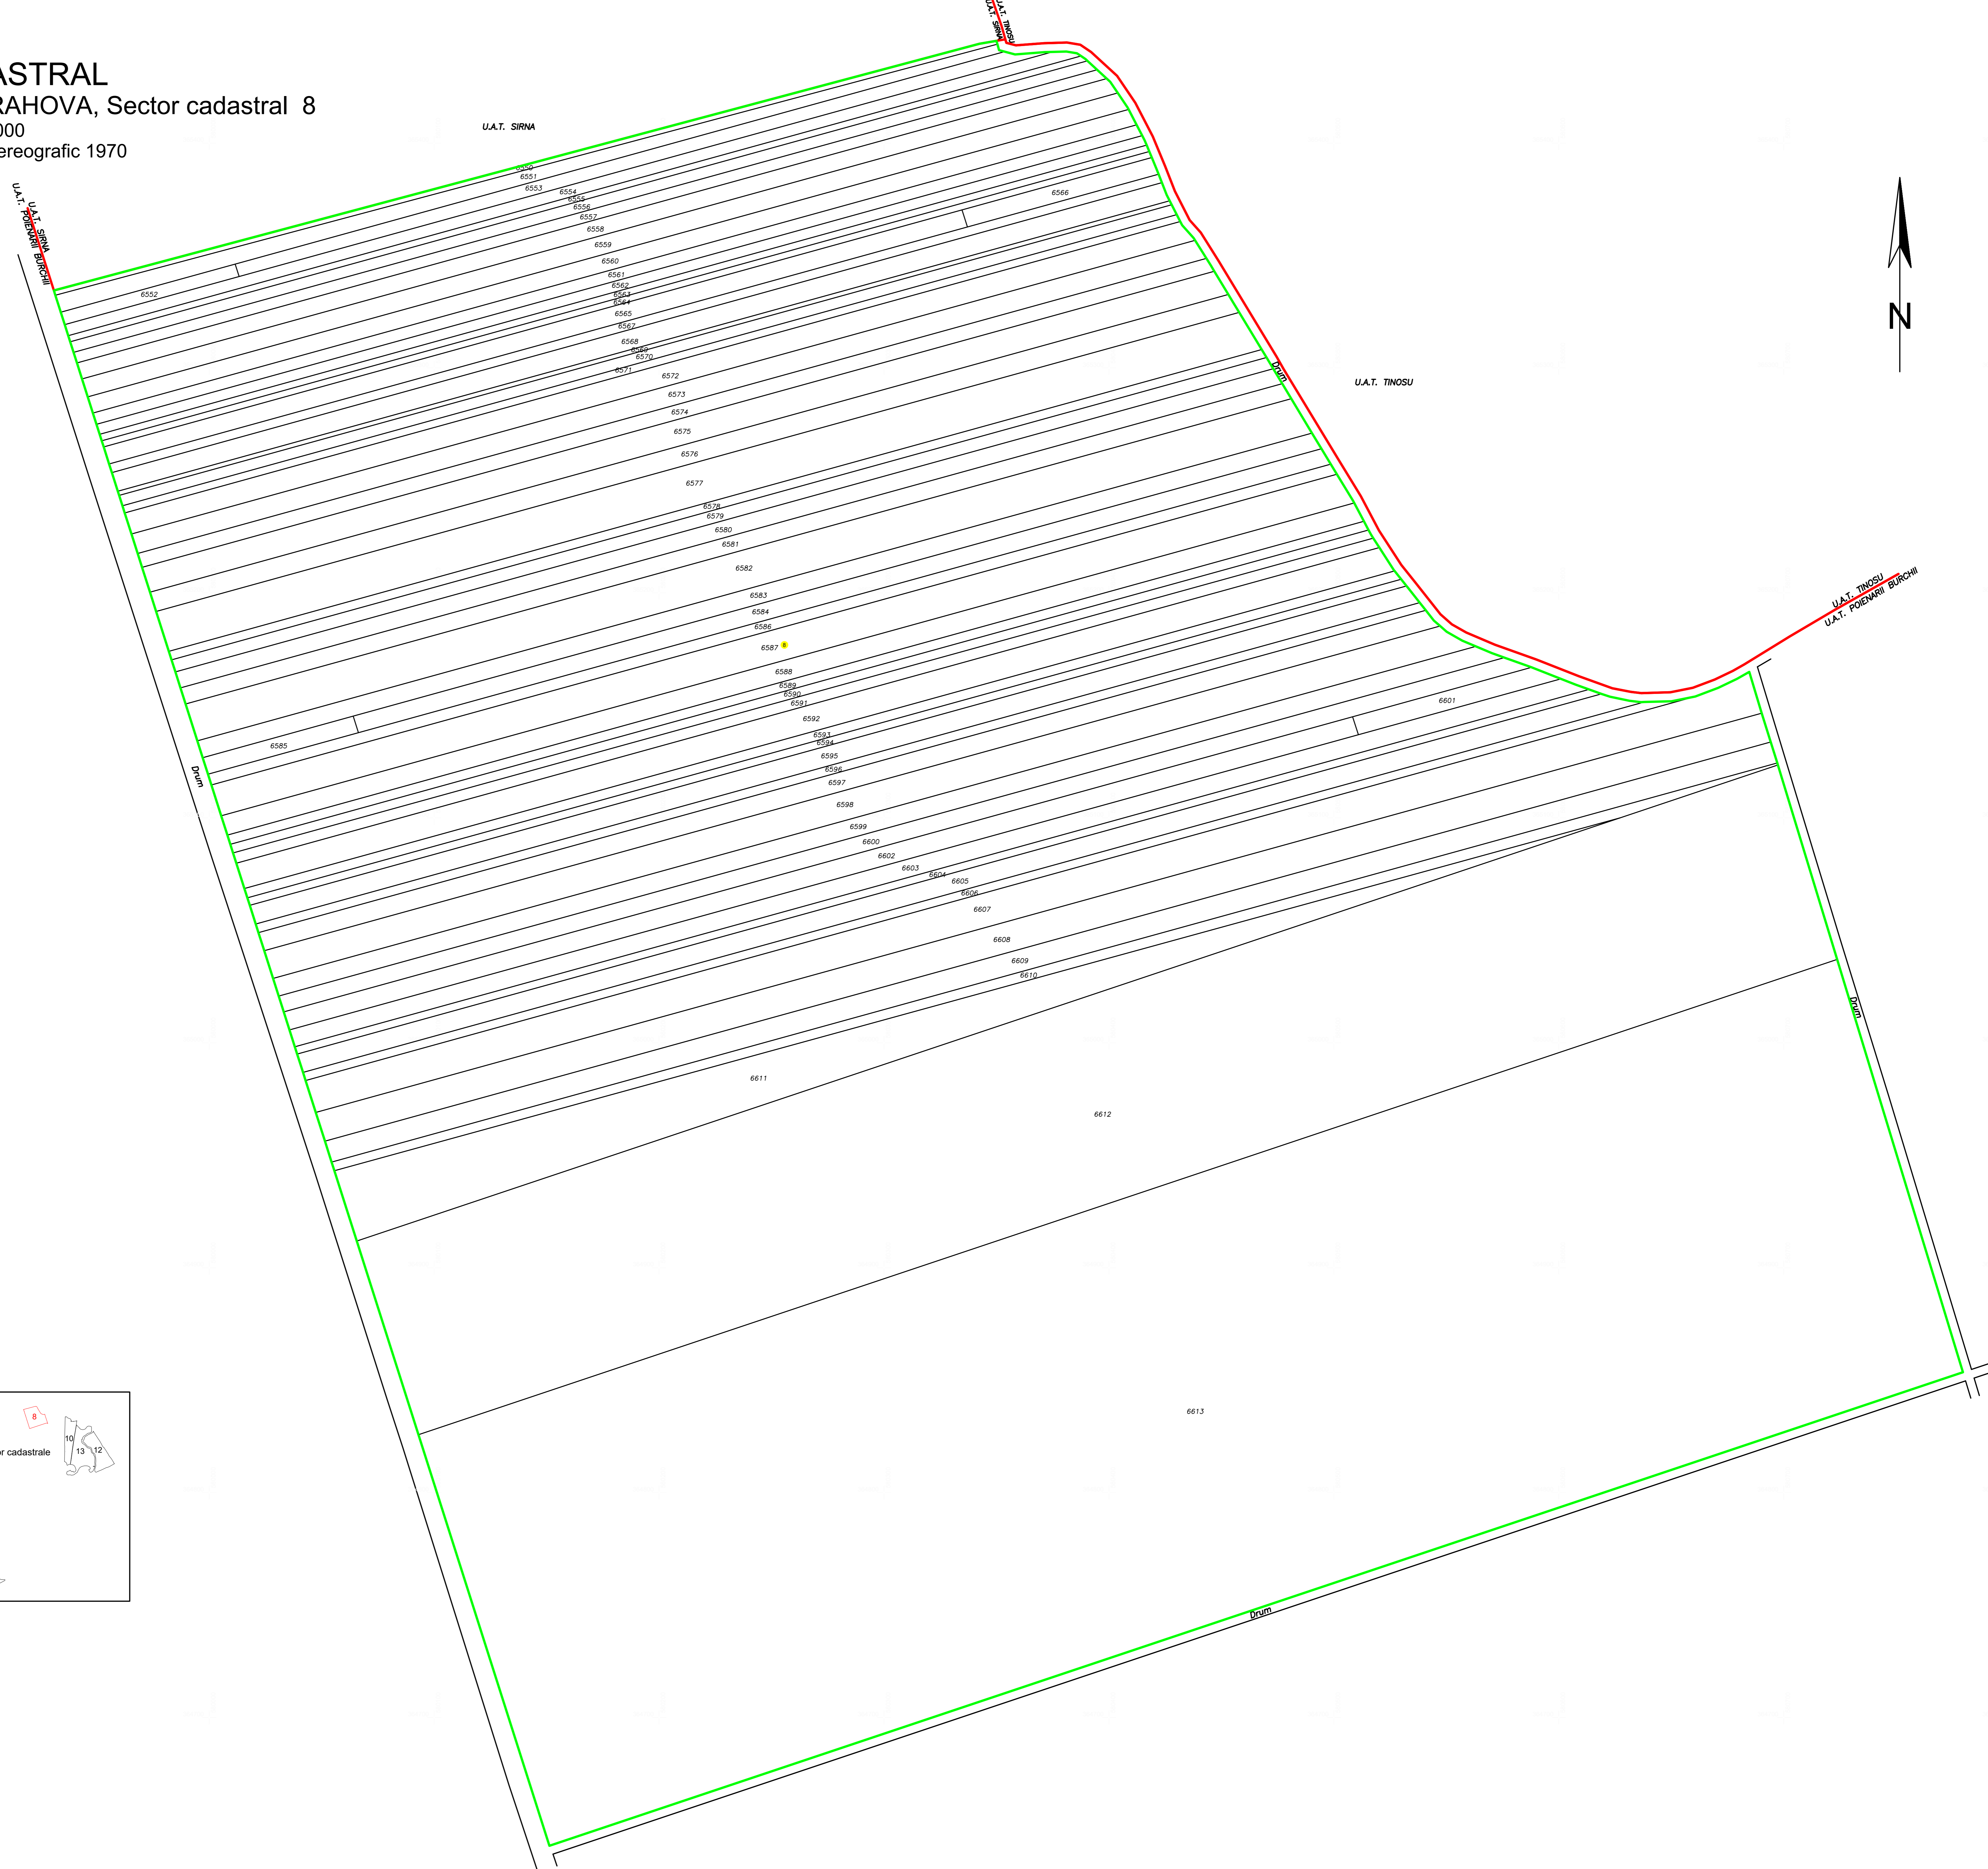

PLAN CADASTRAL
UAT: Poienarii Burchii, judetul: PRAHOVA, Sector cadastral 8
Scara 1:1000
Sistem de proiectie: stereografic 1970

LEGENDA

Numar Sector	●
ID imobil	6577
Limita sector	—
Limita imobil	—
Limita UAT	—
Numar harta	18