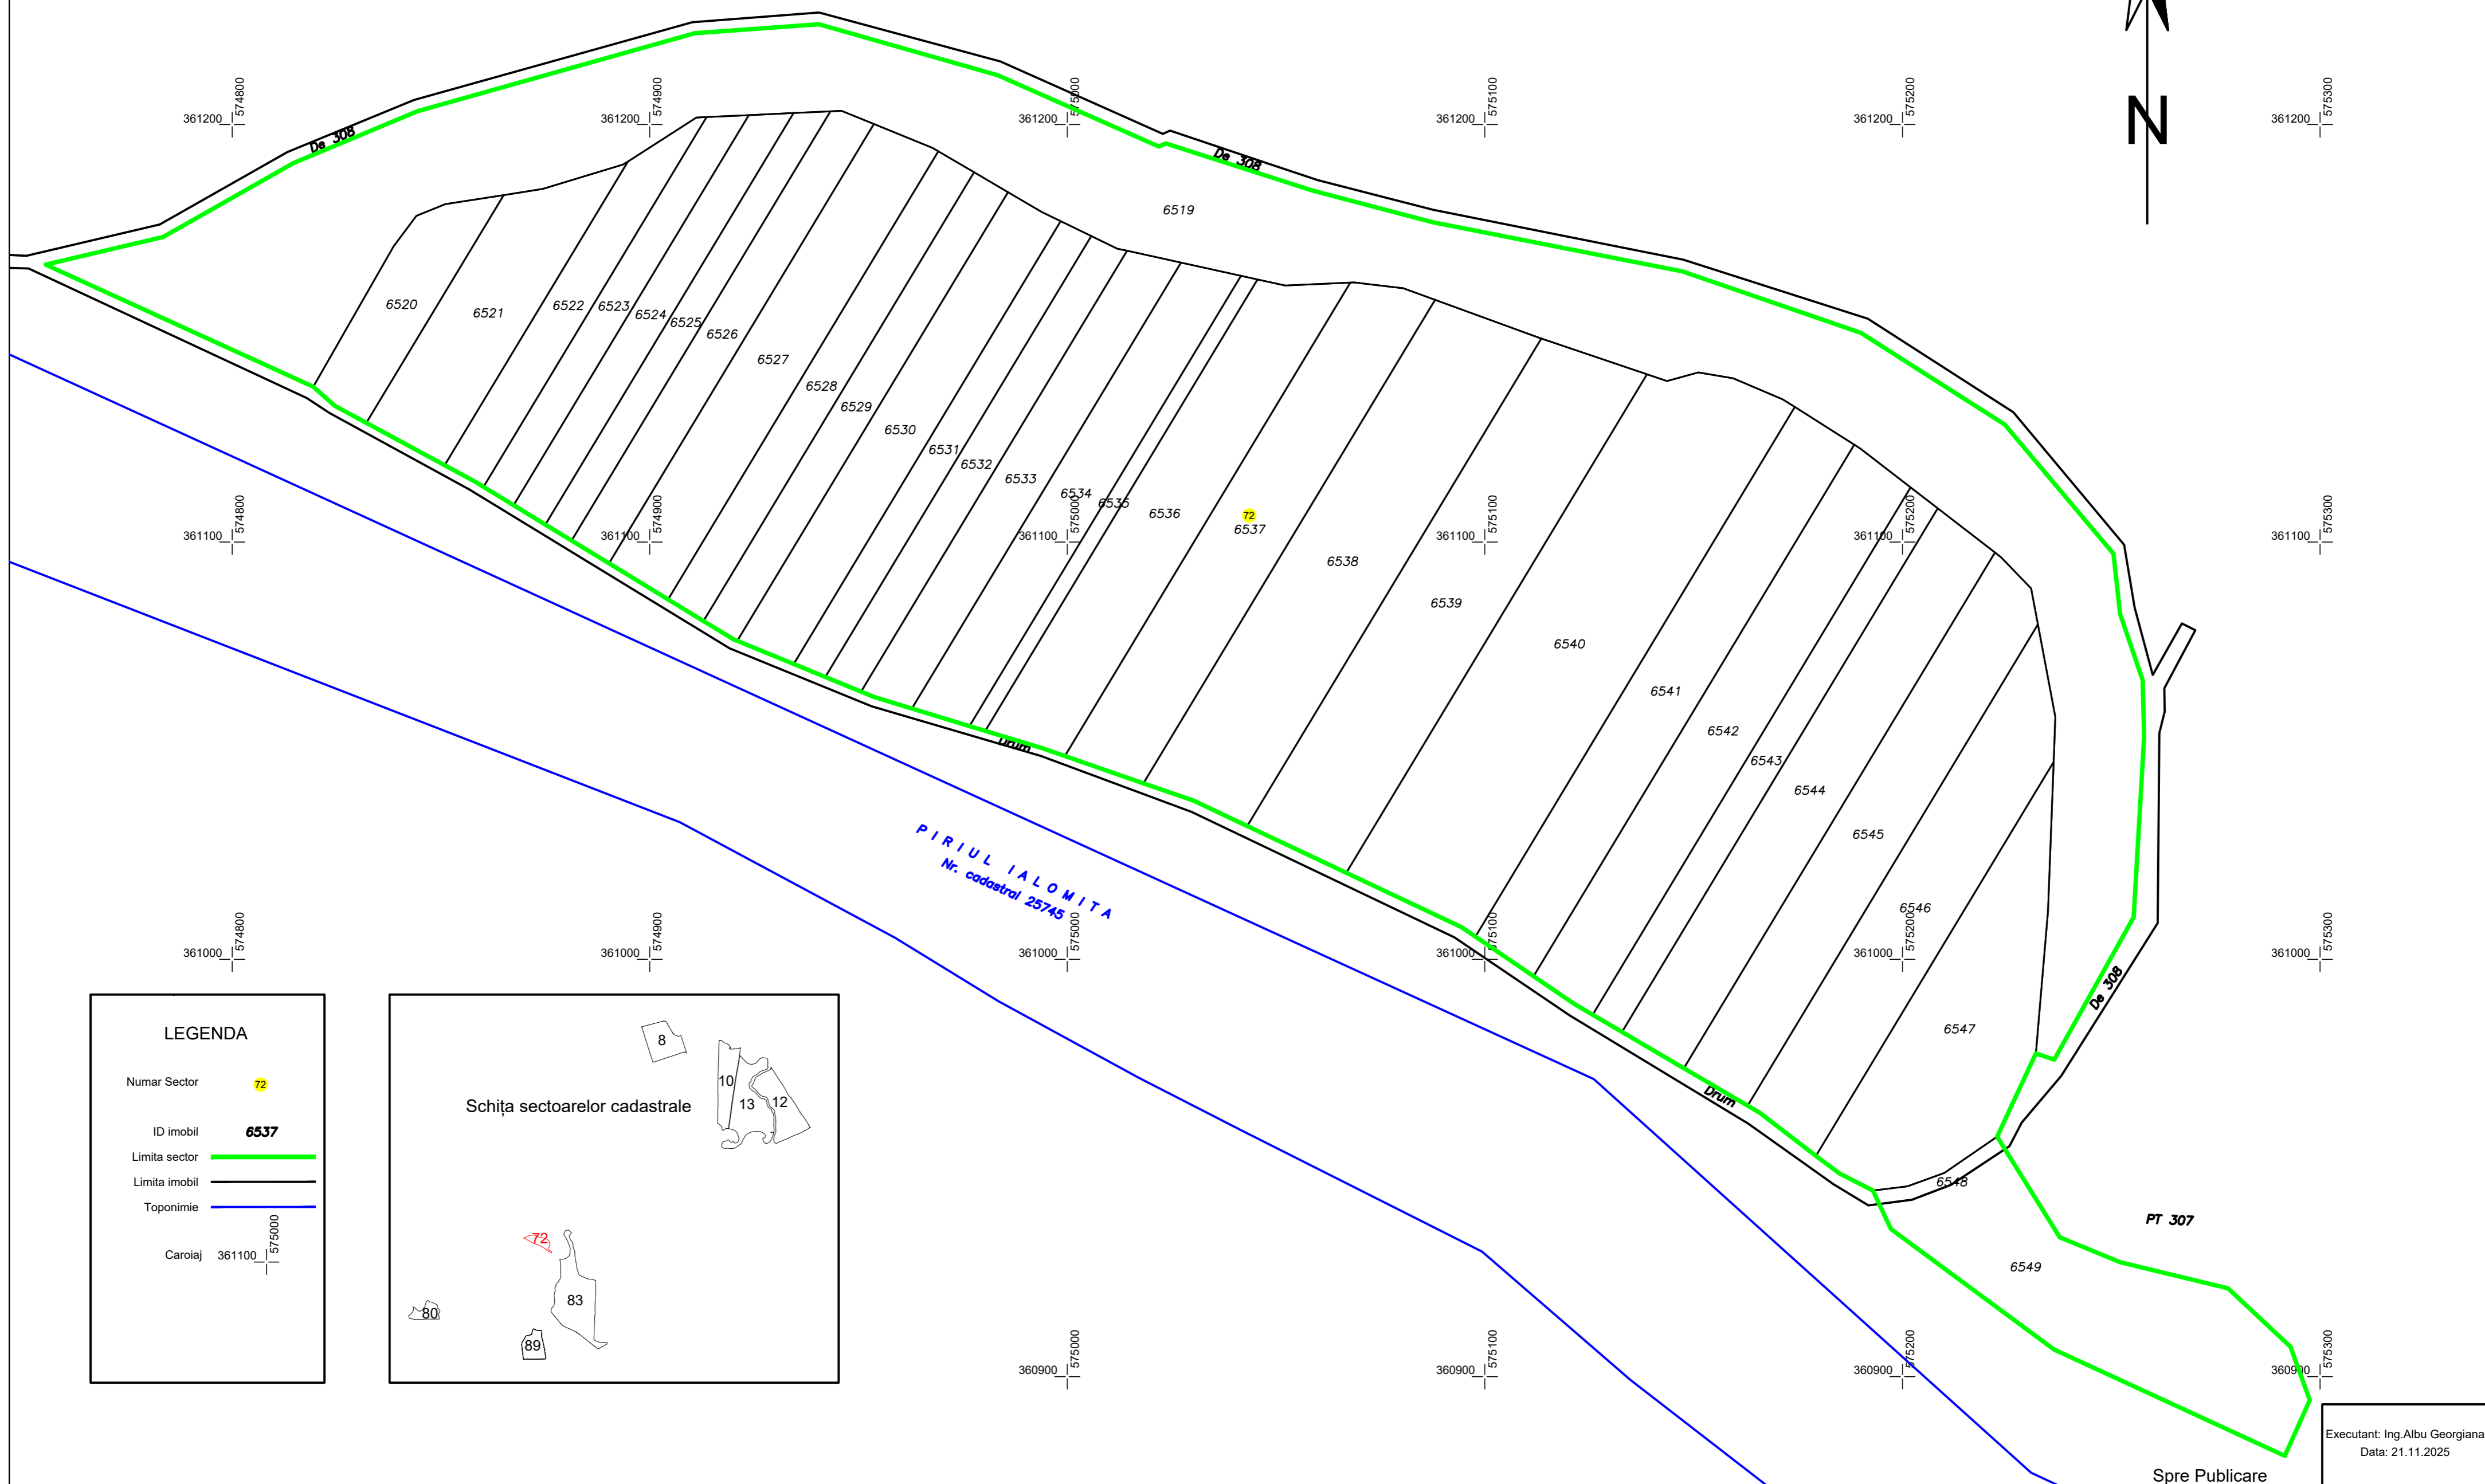

# PLAN CADASTRAL

UAT: Poienarii Burchii, judetul: PRAHOVA, Sector cadastral 72

Scara 1:1000

Sistem de proiectie: stereografic 1970

Spre Publicare

PIRIUL IALOMITA  
Nr. cadastral 25745

**LEGENDA**

Numar Sector **72**

ID imobil **6537**

Limita sector **—**

Limita imobil **—**

Toponimie **—**

Caroiaj 361100 | 575000

Schița sectoarelor cadastrale

Executant: Ing. Albu Georgiana  
Data: 21.11.2025

Spre Publicare