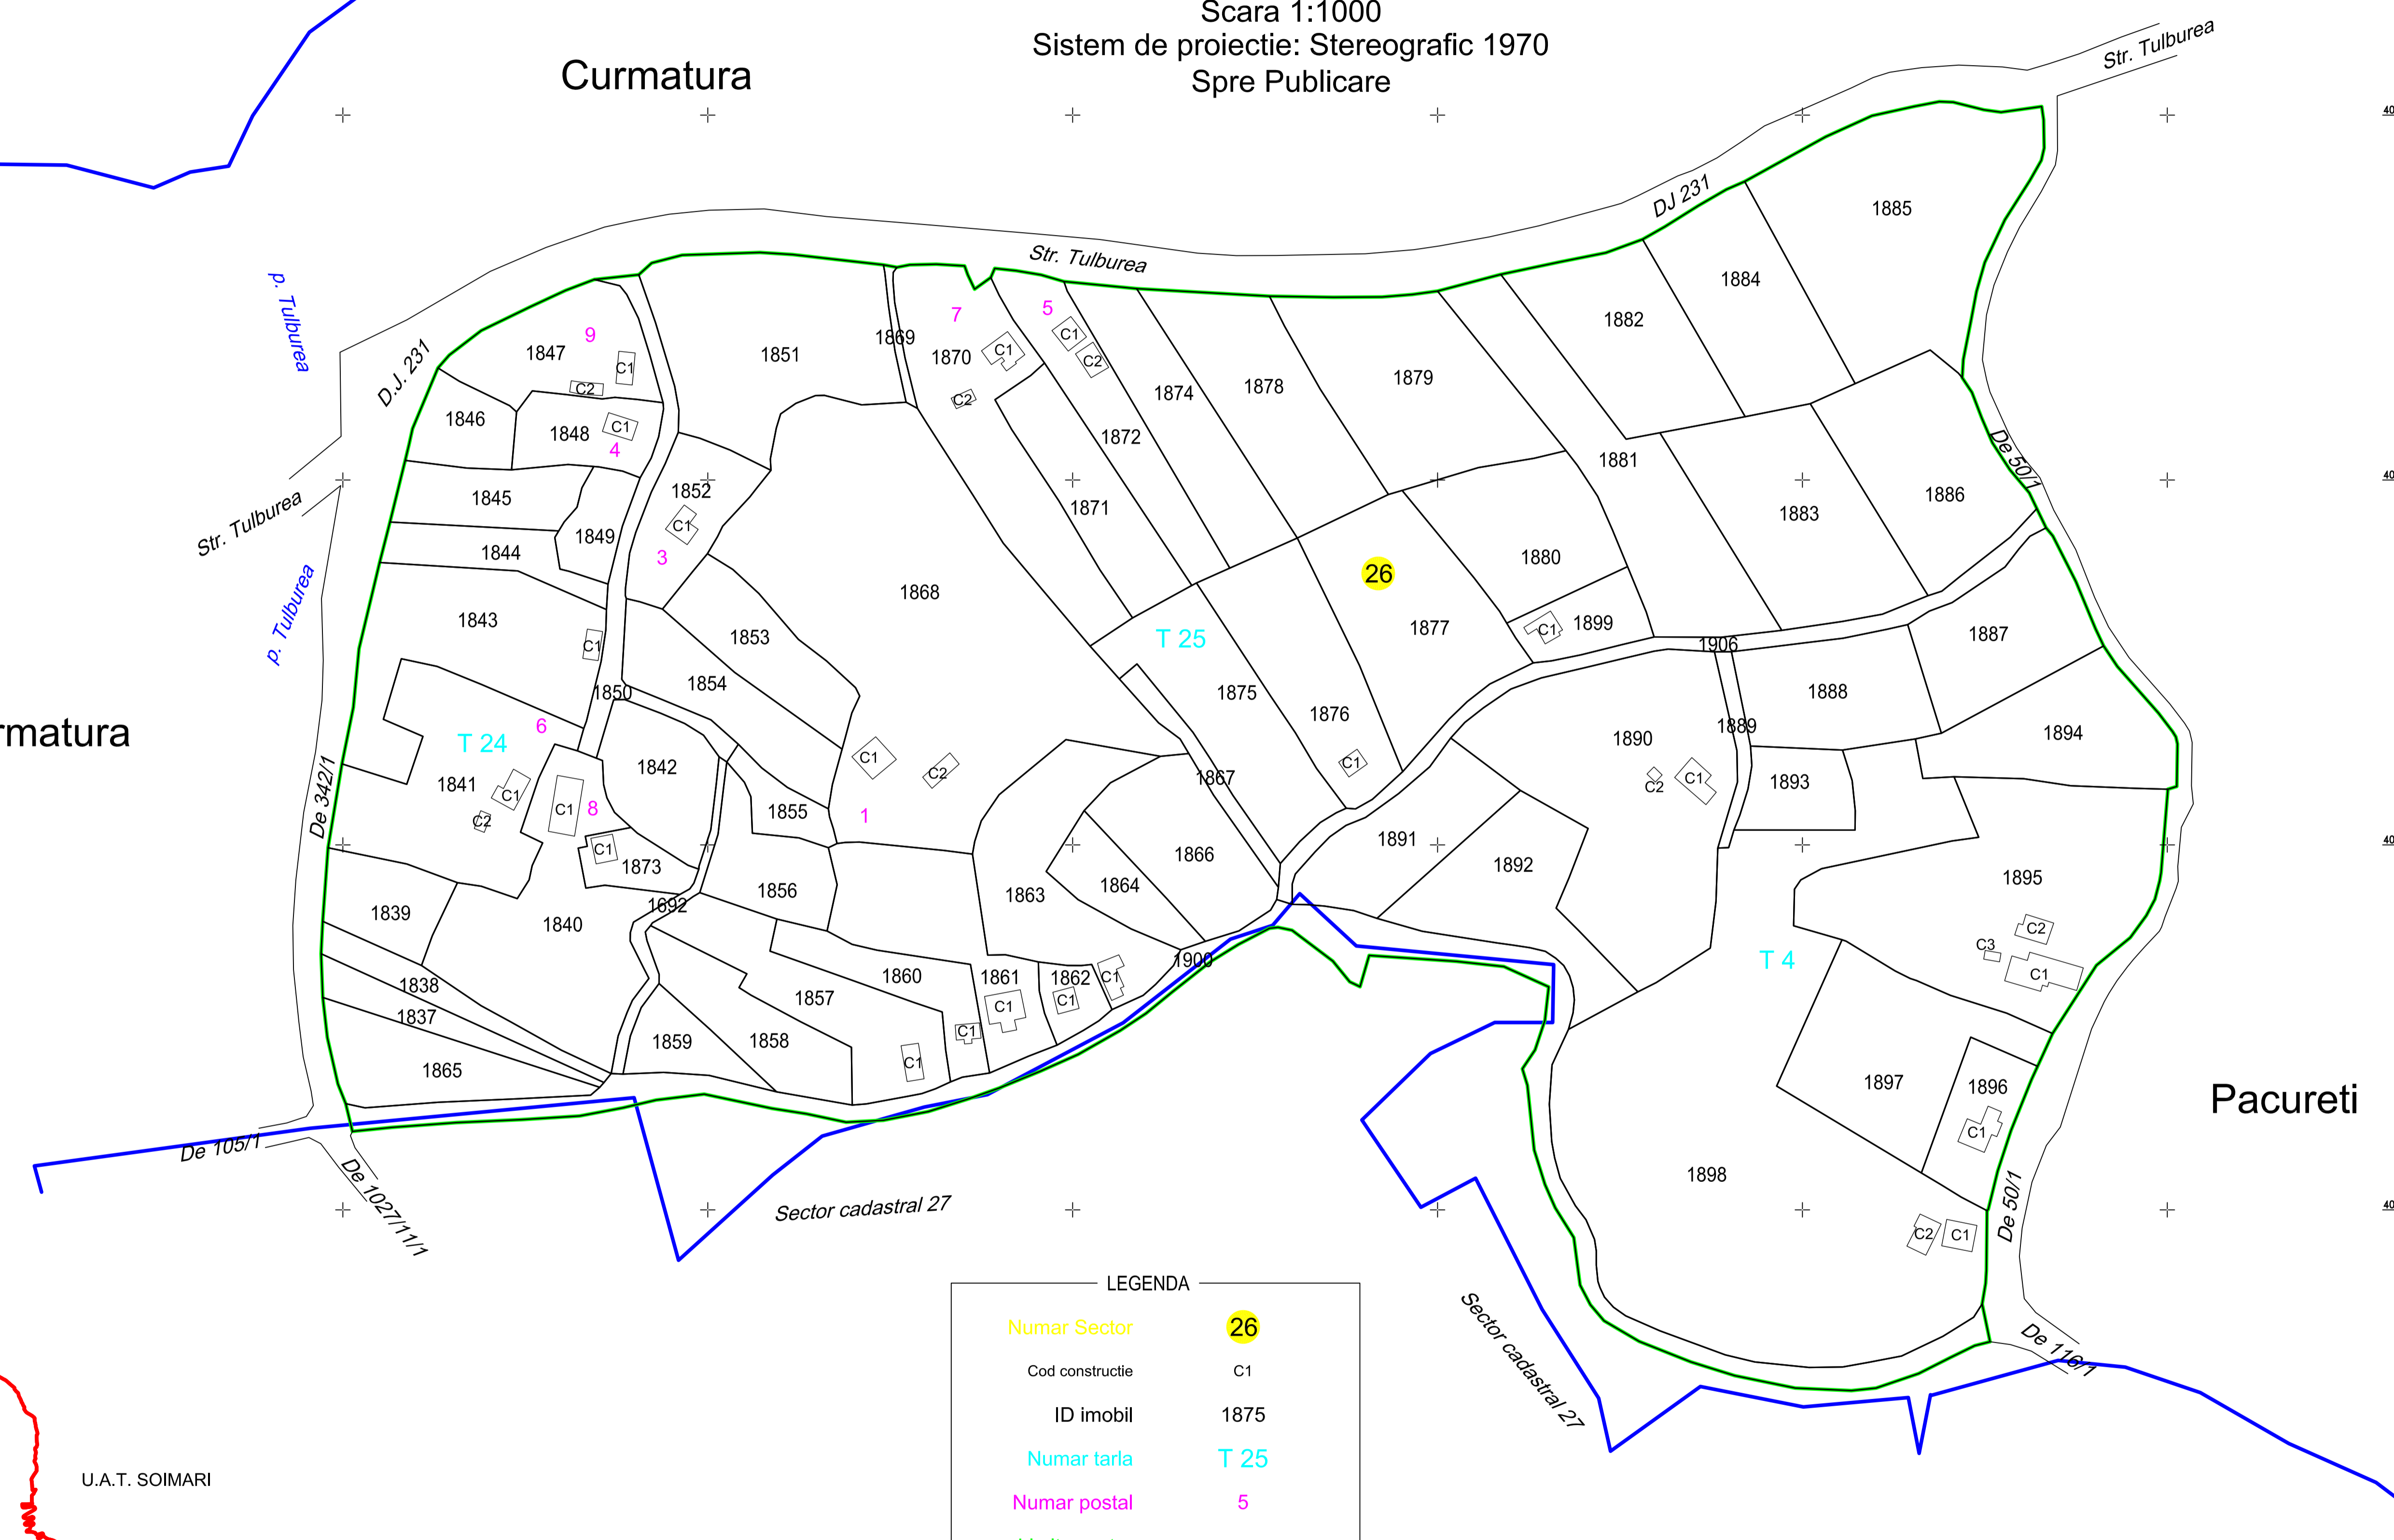

Curmatura

# PLAN CADASTRAL

UAT: Pacureti, judetul: PRAHOVA, Sect. cad. 26

Scara 1:1000

Sistem de proiectie: Stereografic 1970

Spre Publicare

Curmatura

Schita cu dispunerea sectorului cadastral  
Scara 1:50000

LEGENDA	
Numar Sector	26
Cod constructie	C1
ID imobil	1875
Numar tarla	T 25
Numar postal	5
Limita sector	
Limita imobil	
Limita constructie	
Limita intravilan	
Limita U.A.T.	

Executant:  
ALEXANDRESCU EMIL -  
ALEXANDRU P.F.A.  
Data: 20.11.2024