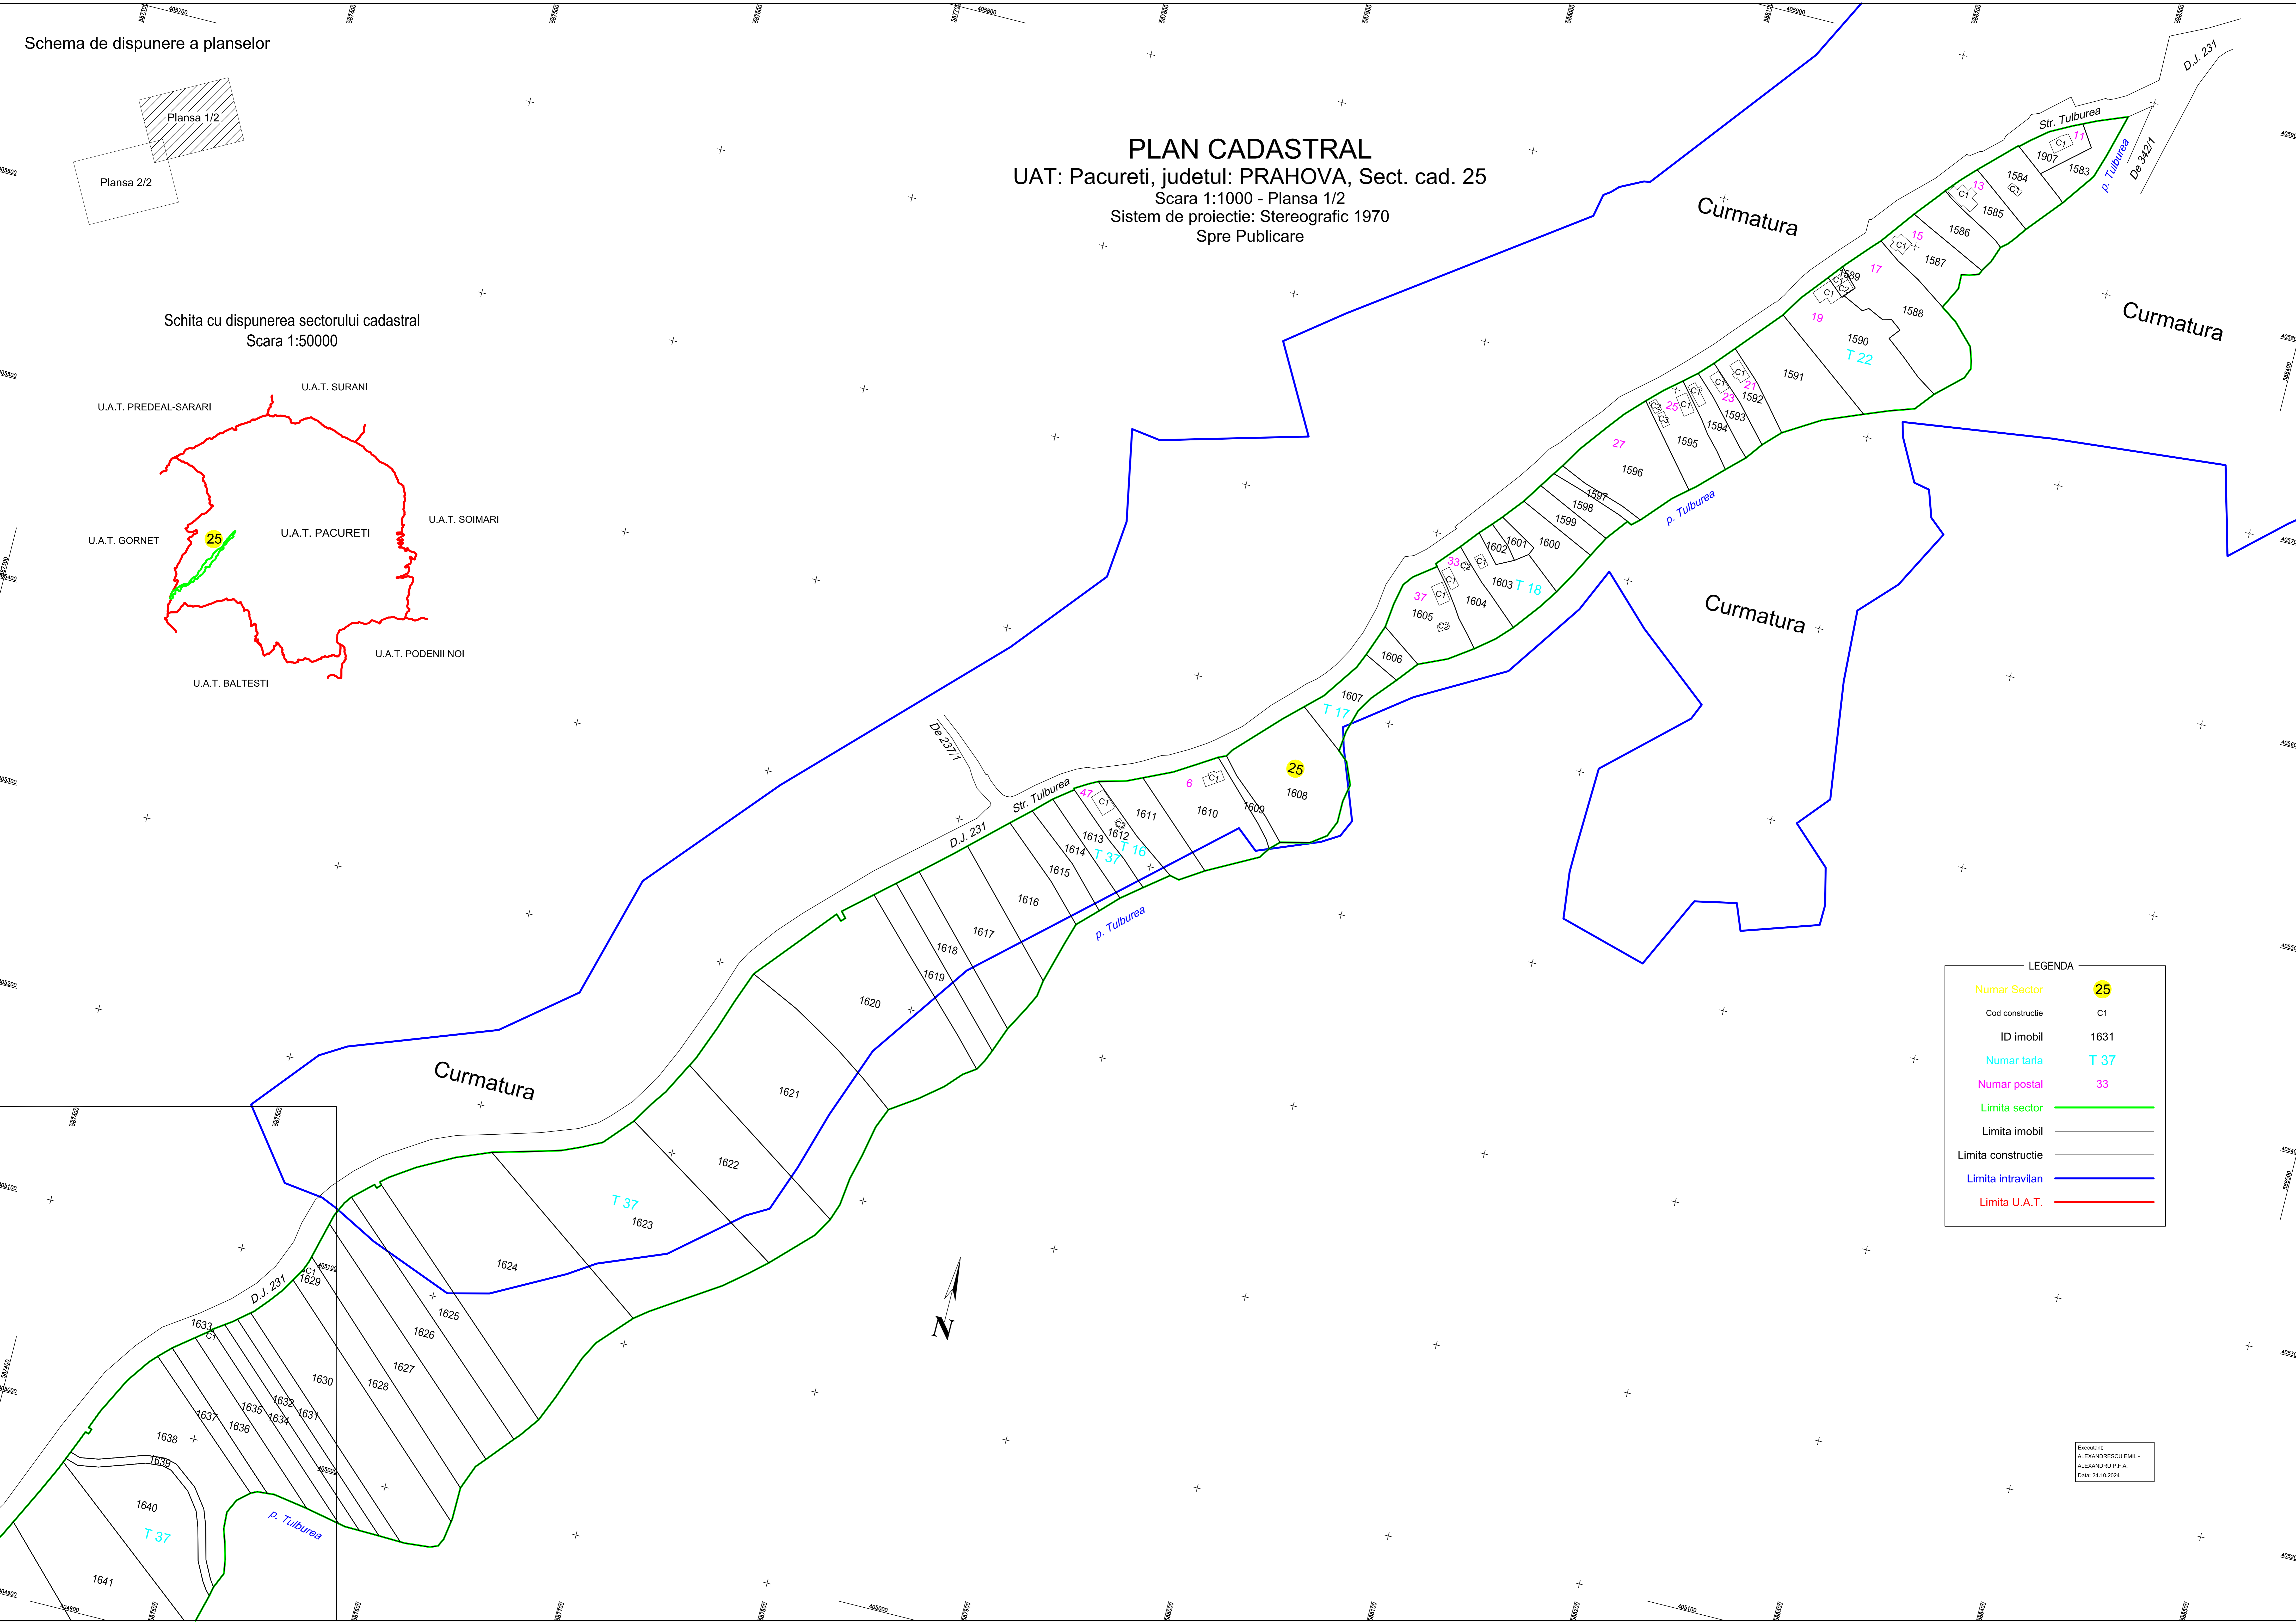

Schema de dispunere a planșelor

PLAN CADASTRAL
UAT: Pacureti, judetul: PRAHOVA, Sect. cad. 25
Scara 1:1000 - Plansa 1/2
Sistem de proiectie: Stereografic 1970
Spre Publicare

Schita cu dispunerea sectorului cadastral
Scara 1:50000

LEGENDA

Numar Sector	25
Cod constructie	C1
ID imobil	1631
Numar tarla	T 37
Numar postal	33
Limita sector	(Green line)
Limita imobil	(Black line)
Limita constructie	(Grey line)
Limita intravilan	(Blue line)
Limita U.A.T.	(Red line)