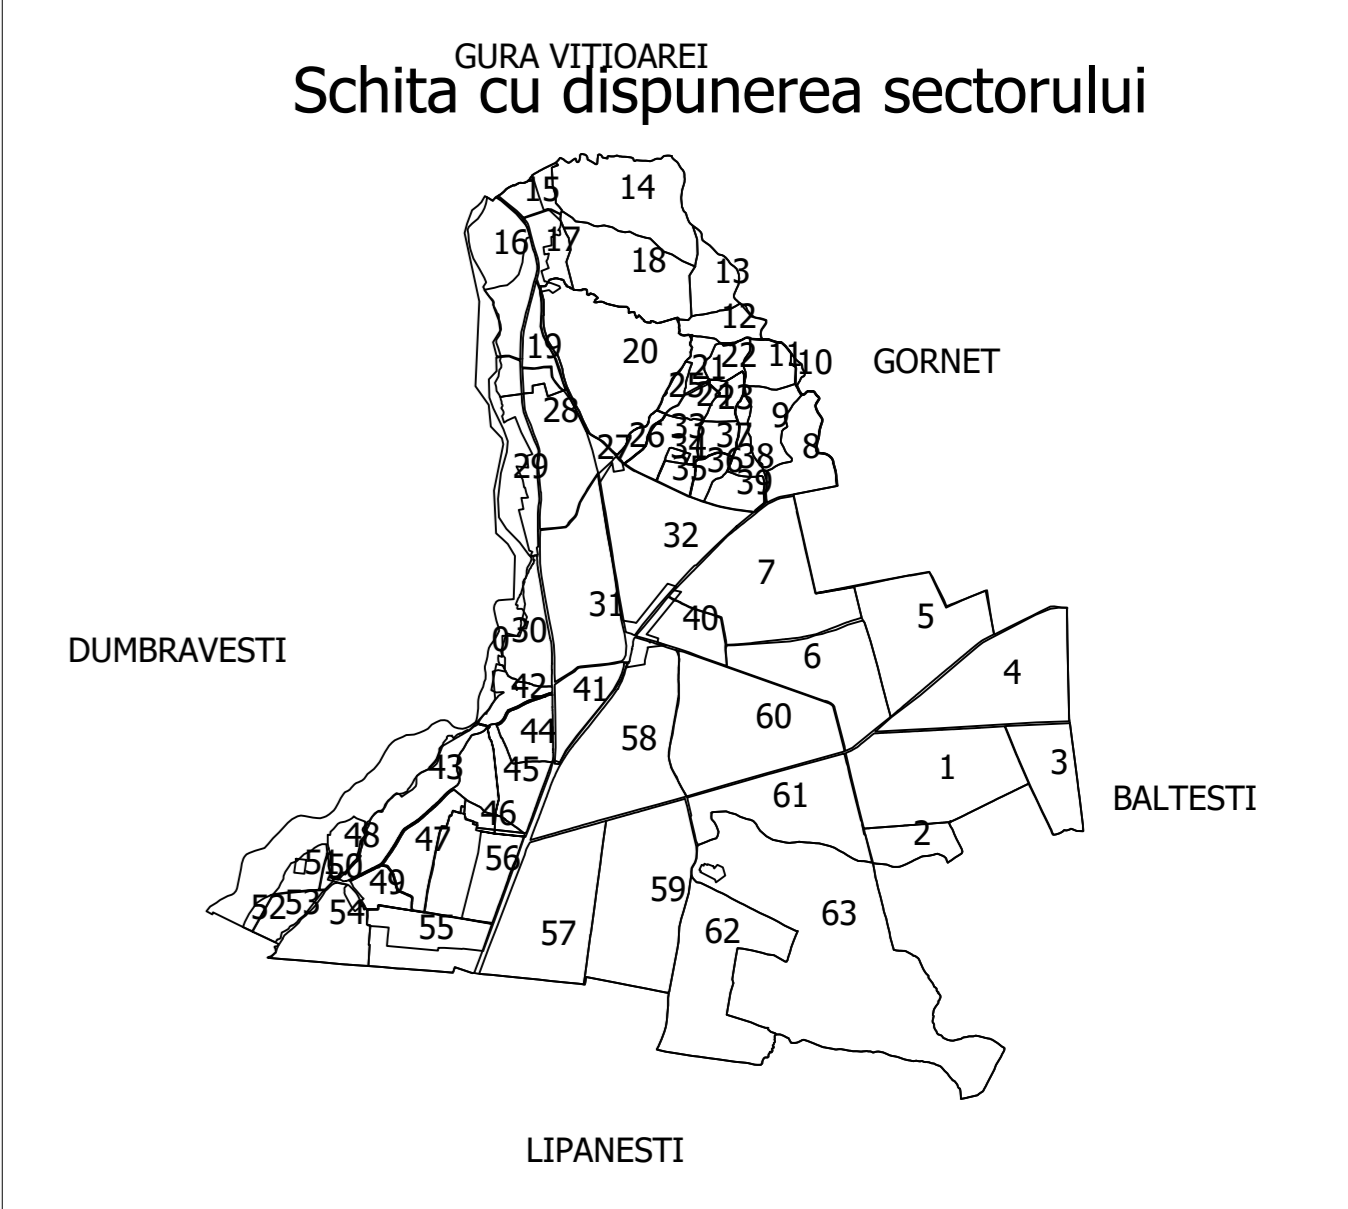

PLAN CADASTRAL
UAT: MAGURELE
Judet: PRAHOVA
Sectoare cadastrale:
45, 47
 Scara 1:1000
 Sistem de proiectie STEREO 1970
 Plansa 50

Schema de dispunere a planselor

Plansa 41	Plansa 42	Plansa 43
Plansa 49	Plansa 50	Plansa 51
Plansa 57	Plansa 58	Plansa 59

Legenda:

	Limita sector cadastral
	Numar sector cadastral
	Numar tarla
	Limita imobil
	Limita constructie
	ID imobil
	Numar corp constructie
	Numar postal
	Toponimie
	Limita UAT si teritorii invecinate
	Limita intravilan