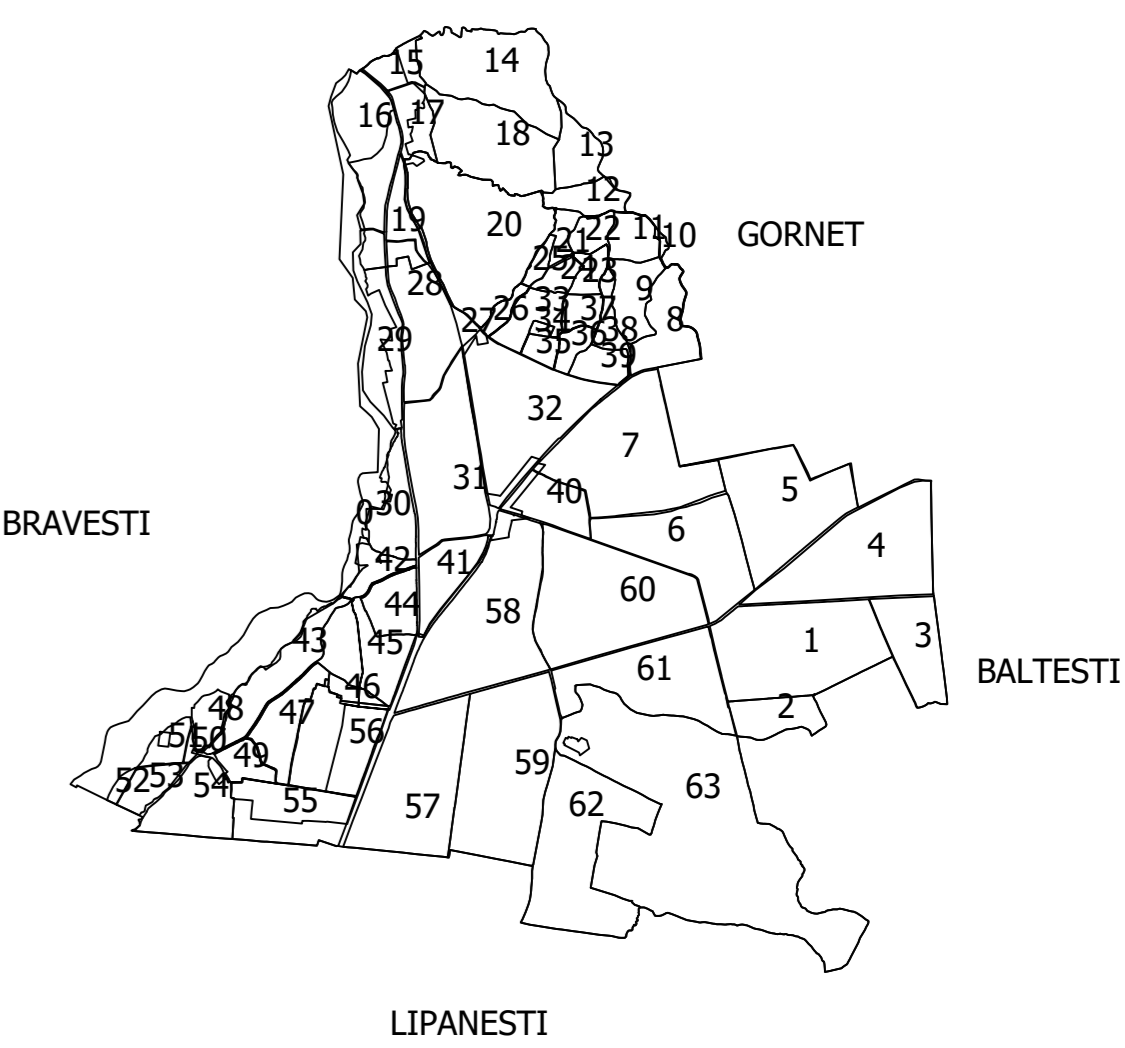

PLAN CADASTRAL
UAT: MAGURELE
Judet: PRAHOVA
Sectoare cadastrale:
44, 45, 46, 47
 Scara 1:1000
 Sistem de proiectie STEREO 1970
 Plansa 51

GURA VITTOAREI
 Schita cu disponerea sectorului

Schema de dispunere a planselor

Plansa 42	Plansa 43	Plansa 44
Plansa 50	Plansa 51	Plansa 52
Plansa 58	Plansa 59	Plansa 60

Legenda:

—	Limita sector cadastral
1	Numar sector cadastral
42	Numar tarla
—	Limita imobil
—	Limita constructie
894	ID imobil
1	Numar corp constructie
427	Numar postal
—	Toponimie
—	Limita UAT si teritorii invecinate
—	Limita intravilan