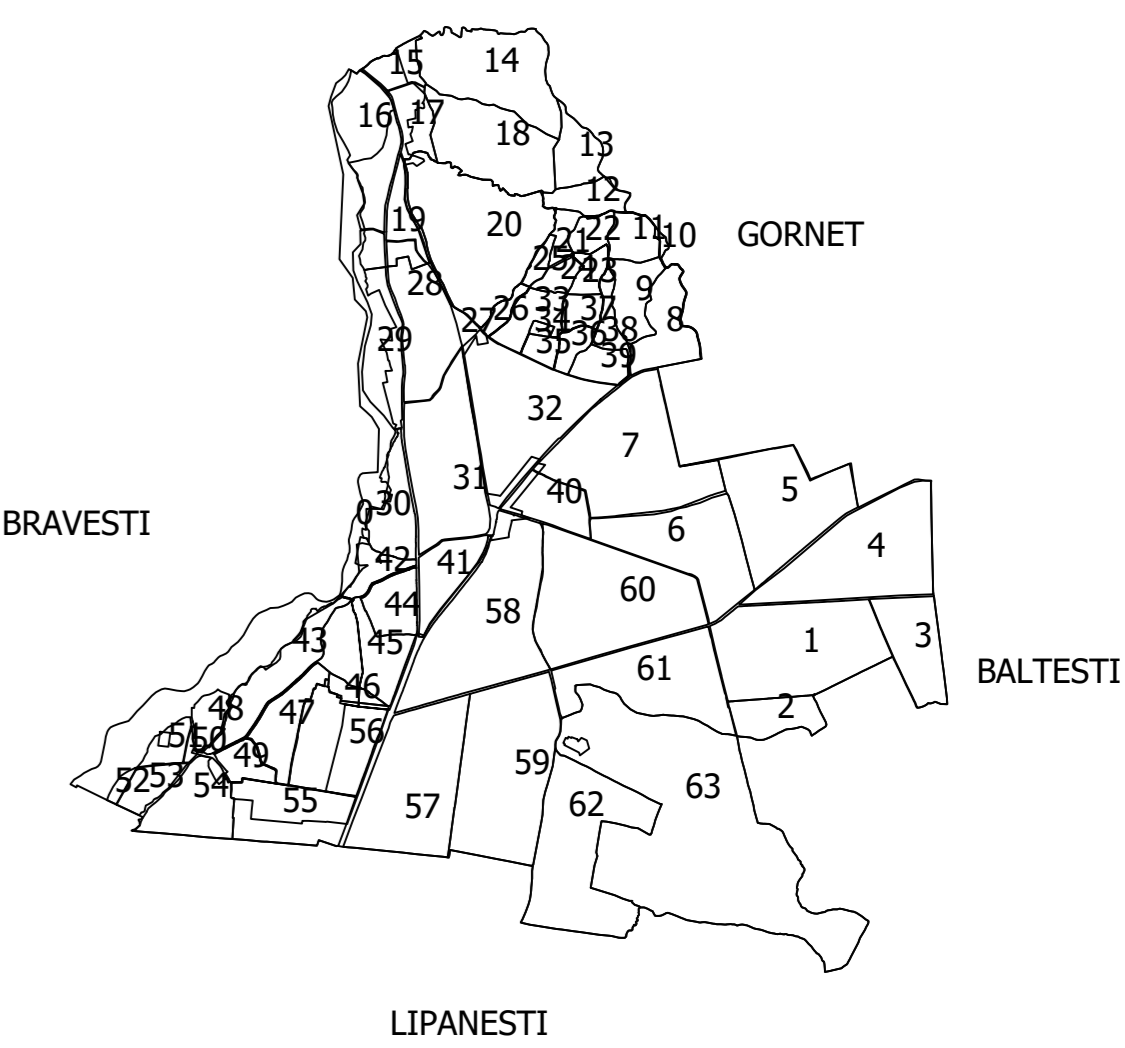

PLAN CADASTRAL
UAT: MAGURELE
Judet: PRAHOVA
Sectoare cadastrale:
45, 47
 Scara 1:1000
 Sistem de proiectie STEREO 1970
 Plansa 58

GURA VIITIOAREI
 Schita cu dispunerea sectorului

Schema de dispunere a planselor

Legenda:

	Limita sector cadastral
	Numar sector cadastral
	Numar tarla
	Limita imobil
	Limita constructie
	ID imobil
	Numar corp constructie
	Numar postal
	Toponimie
	Limita UAT si teritorii invecinate
	Limita intravilan