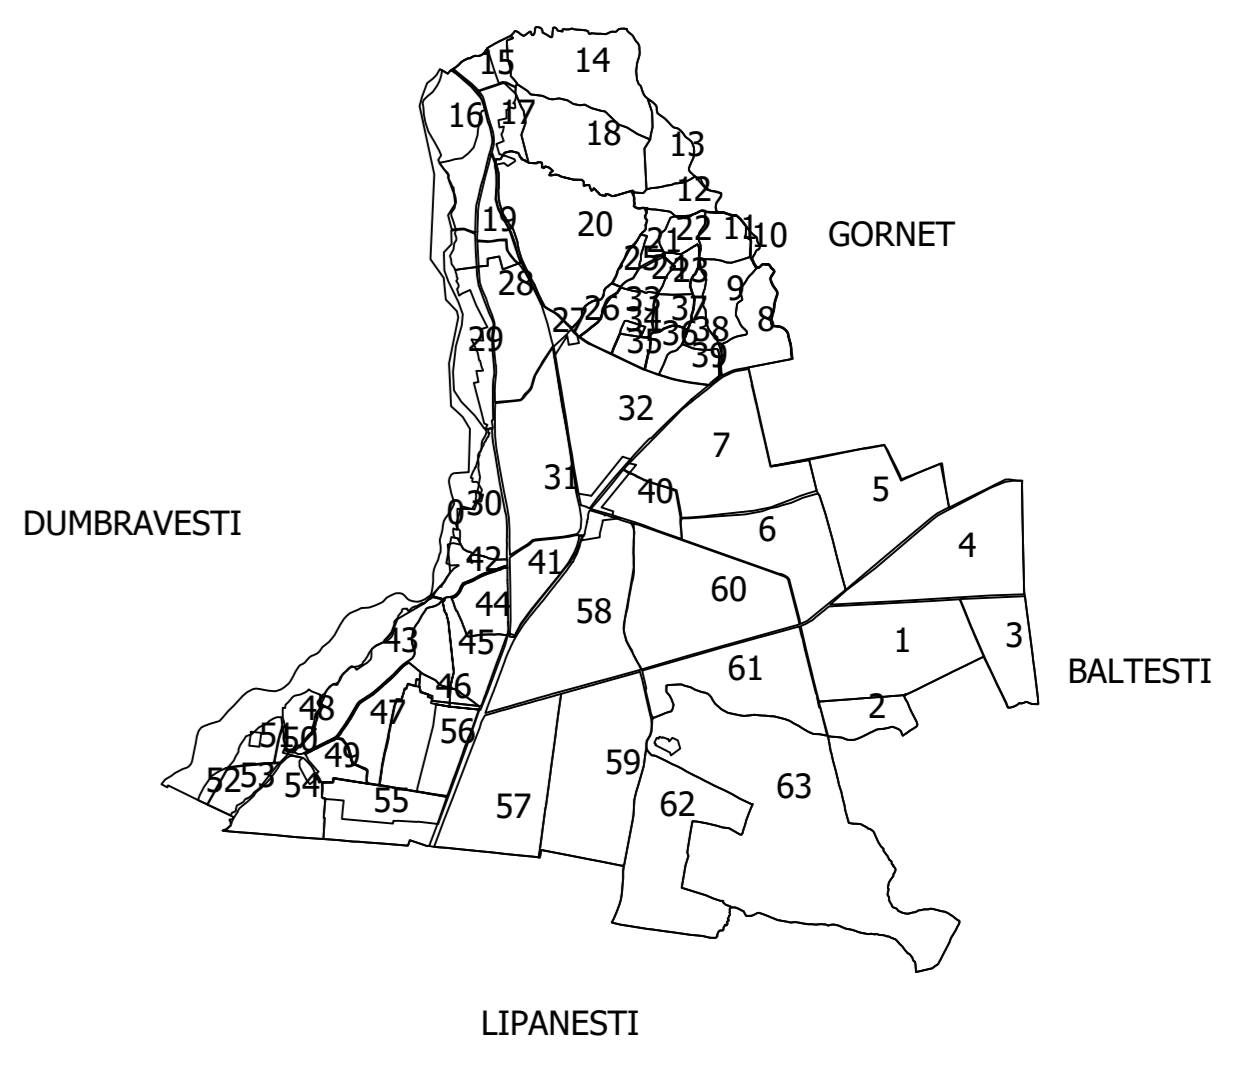

PLAN CADASTRAL
UAT: MAGURELE
Judet: PRAHOVA
Sectoare cadastrale:
44, 45
Scara 1:1000
Sistem de proiectie STEREO 1970
Plansa 43

GURA VITTOAREI
Schita cu disponerea sectorului

Schema de dispunere a planselor

Plansa 34	Plansa 35	Plansa 36
Plansa 42	Plansa 43	Plansa 44
Plansa 50	Plansa 51	Plansa 52

Legenda:

	Limita sector cadastral
	Numar sector cadastral
	Numar tarla
	Limita imobil
	Limita constructie
	ID imobil
	Numar corp constructie
	Numar postal
	Toponimie
	Limita UAT si teritorii invecinate
	Limita intravilan