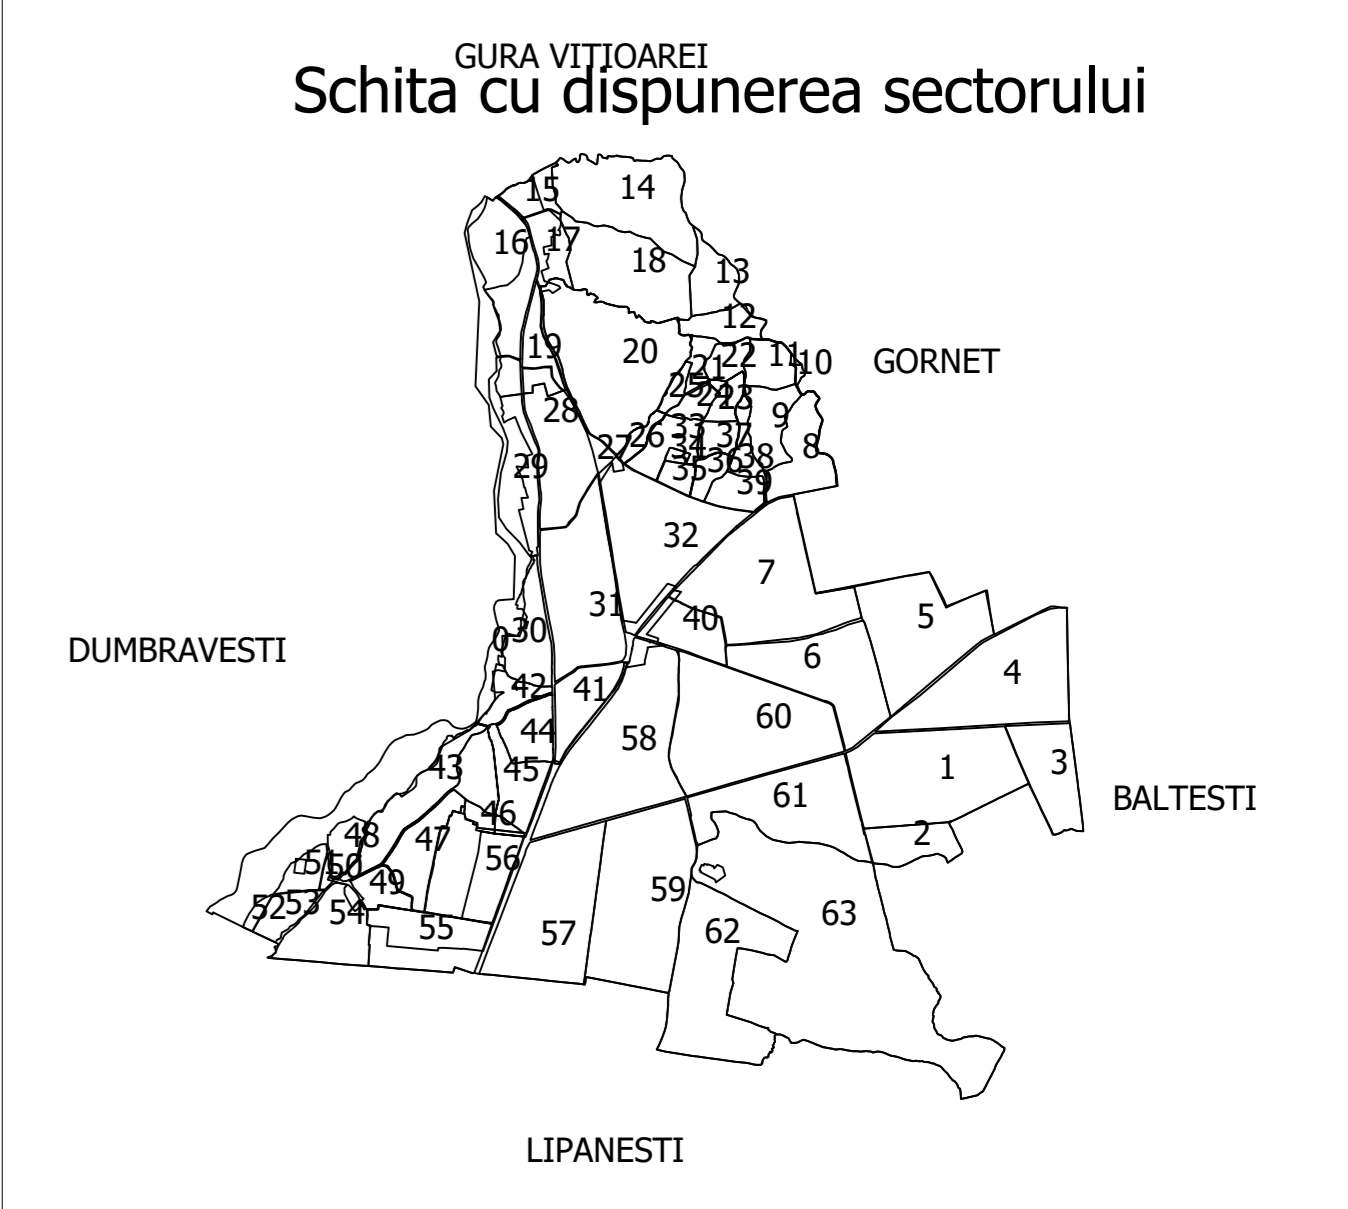

PLAN CADASTRAL
UAT: MAGURELE
Judet: PRAHOVA
Sectoare cadastrale:
44, 45
 Scara 1:2000
 Sistem de proiectie STEREO 1970
 Plansa 10

GURA VITTOAREI
 Schita cu dispunerea sectorului

Schema de dispunere a planselor

Plansa 5	Plansa 6	Plansa 7
Plansa 9	Plansa 10	Plansa 11
Plansa 13	Plansa 14	Plansa 15

Legenda:

—	Limita sector cadastral
1	Numar sector cadastral
42	Numar tarla
	Limita imobil
	Limita constructie
894	ID imobil
1	Numar corp constructie
427	Numar postal
—	Toponimie
—	Limita UAT si teritorii invecinate
—	Limita intravilan