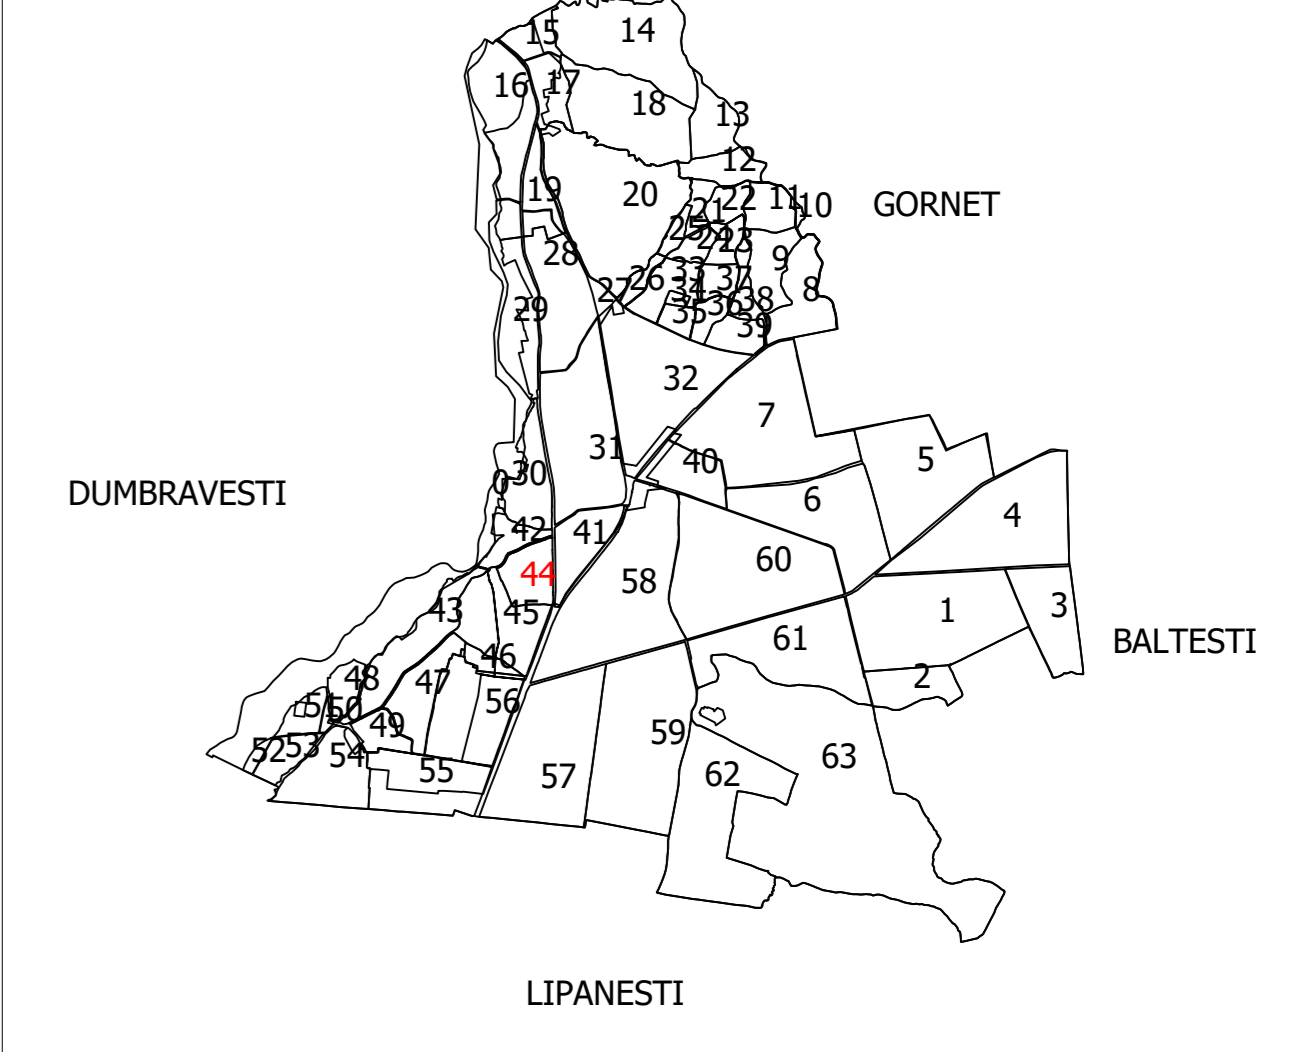

PLAN CADASTRAL
UAT: MAGURELE
Judet: PRAHOVA
Sectoare cadastrale:
44
 Scara 1:1000
 Sistem de proiectie STEREO 1970
 Plansa 52

GURA VITTOAREI
 Schita cu dispunerea sectorului

Schema de dispunere a planselor

Plansa 43	Plansa 44	Plansa 45
Plansa 51	Plansa 52	Plansa 53
Plansa 59	Plansa 60	Plansa 61

Legenda:

	Limita sector cadastral
	Numar sector cadastral
	Numar tarla
	Limita imobil
	Limita constructie
	ID imobil
	Numar corp constructie
	Numar postal
	Toponimie
	Limita UAT si teritorii invecinate
	Limita intravilan