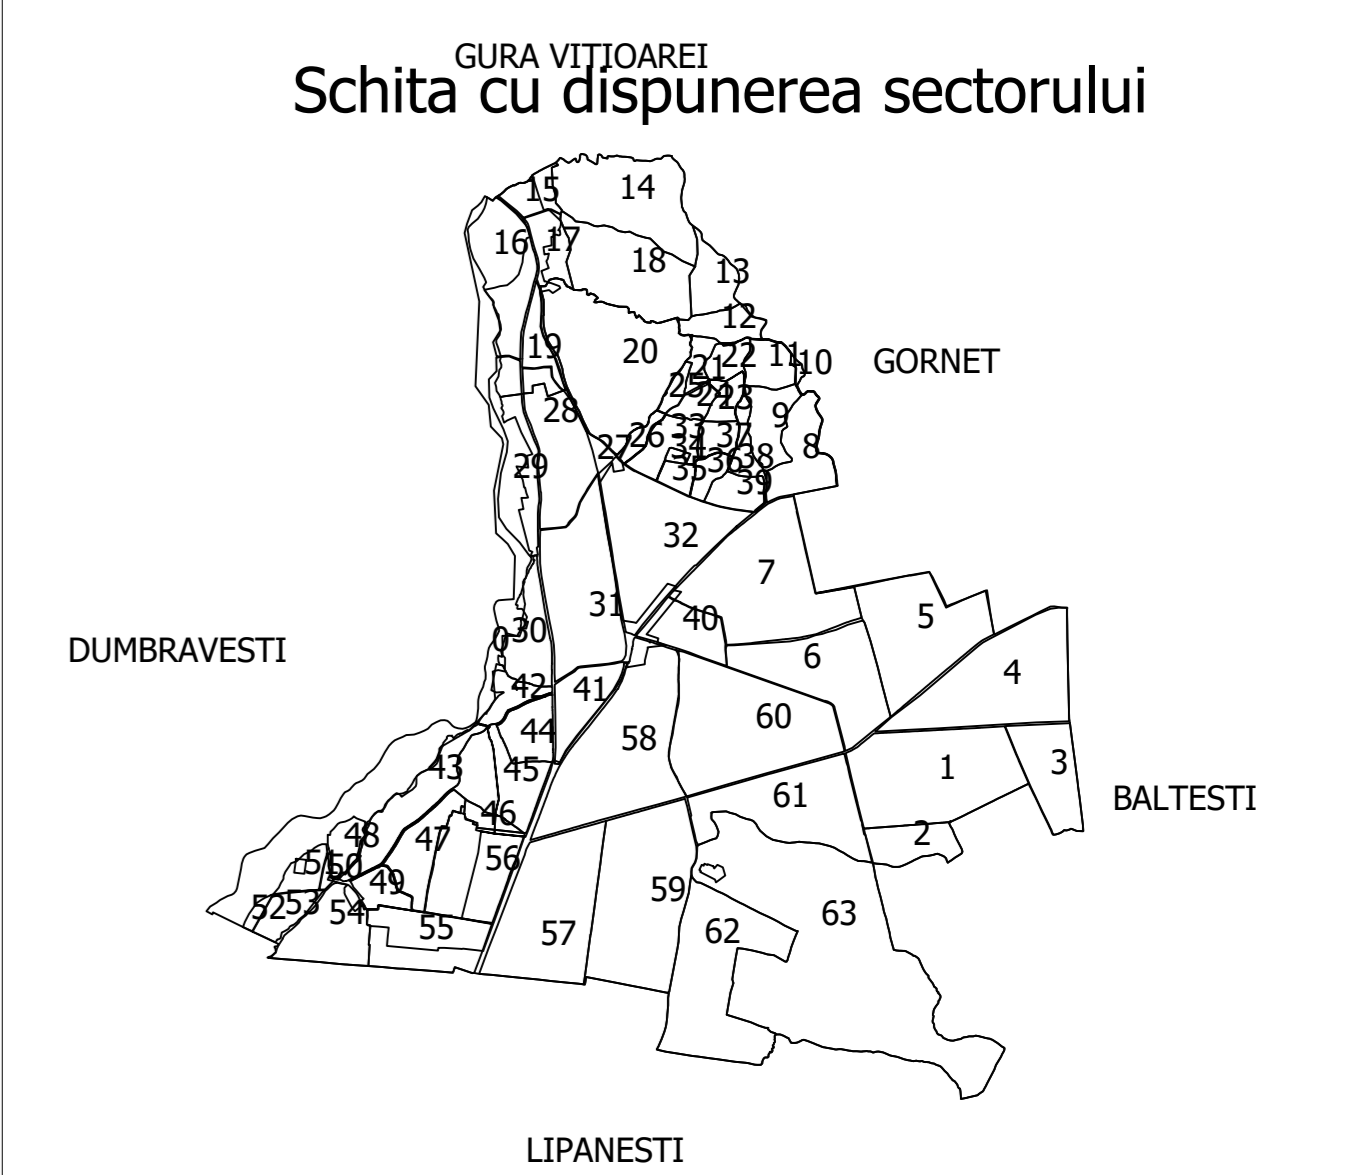

PLAN CADASTRAL
 UAT: MAGURELE
 Judet: PRAHOVA
 Sectoare cadastrale:
 44, 45
 Scara 1:1000
 Sistem de proiectie STEREO 1970
 Plansa 44

Schema de dispunere a planselor

Plansa 35	Plansa 36	Plansa 37
Plansa 43	Plansa 44	Plansa 45
Plansa 51	Plansa 52	Plansa 53

Legenda:

	Limita sector cadastral
	Numar sector cadastral
	Numar tarla
	Limita imobil
	Limita constructie
	ID imobil
	Numar corp constructie
	Numar postal
	Toponimie
	Limita UAT si teritorii invecinate
	Limita intravilan