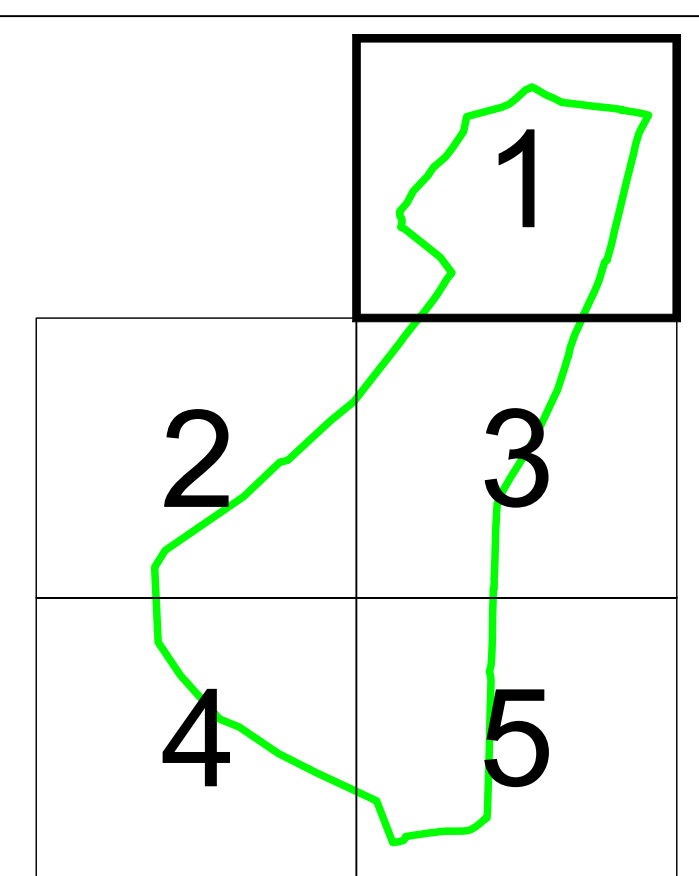

Schita de dispunere a planselor

Sistem de proiectie: STEREO 70
Copie spre publicare

AGENTIA NATIONALA DE
CADASTRU SI PUBLICITATE IMOBILIARA

Scara
1:1000

Data
01.08.2024

" SERVICII DE ÎNREGISTRARE
SISTEMATICĂ ÎN SISTEMUL
INTEGRAT DE CADASTRU
SI CARTE FUNCIARĂ A
IMOBILELOR DIN UAT
IORDACHEANU JUDEȚUL PRAHOVA"

S.C. SIMDATA TOPSERV S.R.L.

Manager proiect

TATARU AL ION

Data

01.08.2024

Semnatura
Semnat electronic