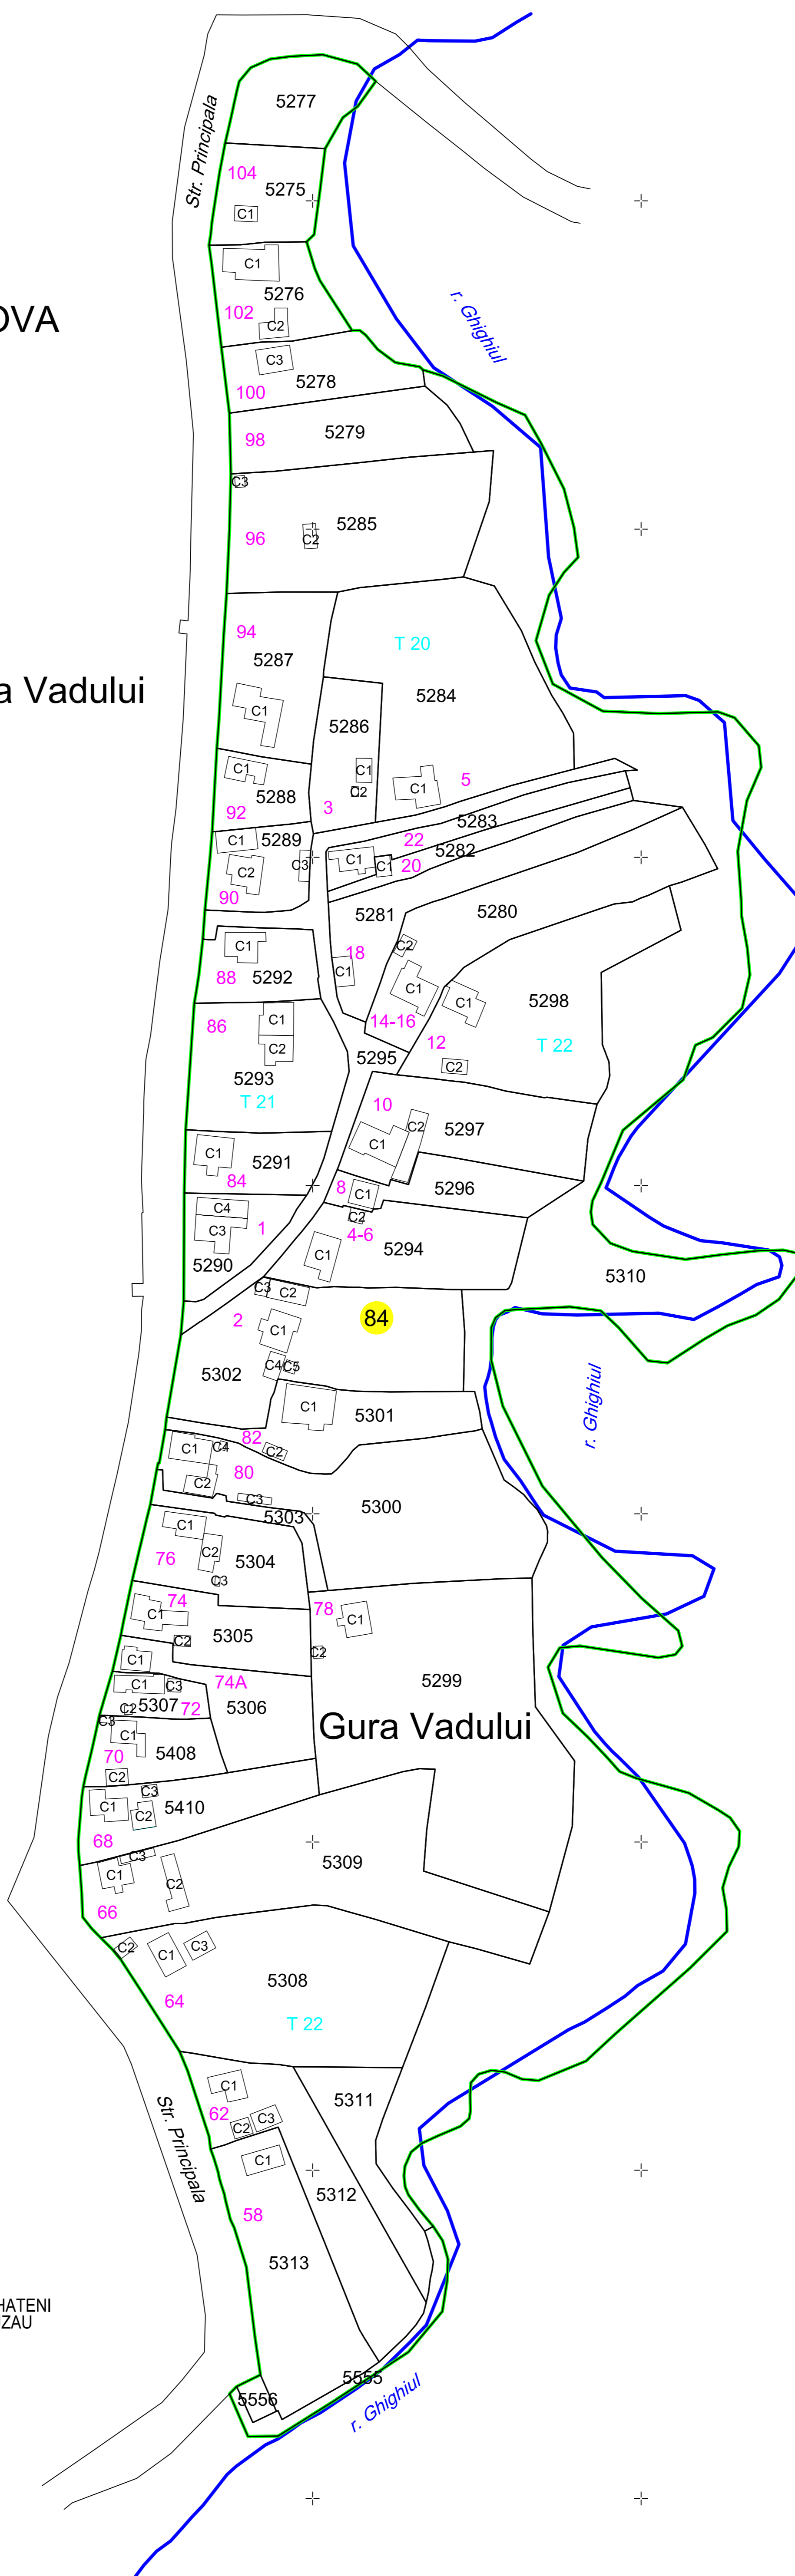

PLAN CADASTRAL
 UAT: Gura Vadului, judetul: PRAHOVA
 Sector cadastral 84, planşa 1/1
 Scara 1:1000
 Sistem de proiectie: stereografic 1970
 Spre publicare

Gura Vadului

Legenda

Numar Sector	84
ID imobil	5299
Cod constructie	C1
Limita sector	
Limita imobil	
Limita constructie	
Limita UAT	
Limita intravilan	
Numar tarla	T 20
Numar postal	76

Schita cu dispunerea sectorului cadastral
 Scara 1:50000

Executant:
 S.C. AGROTEHNICA SUD
 CONSULT S.R.L.
 Data: 27.01.2026