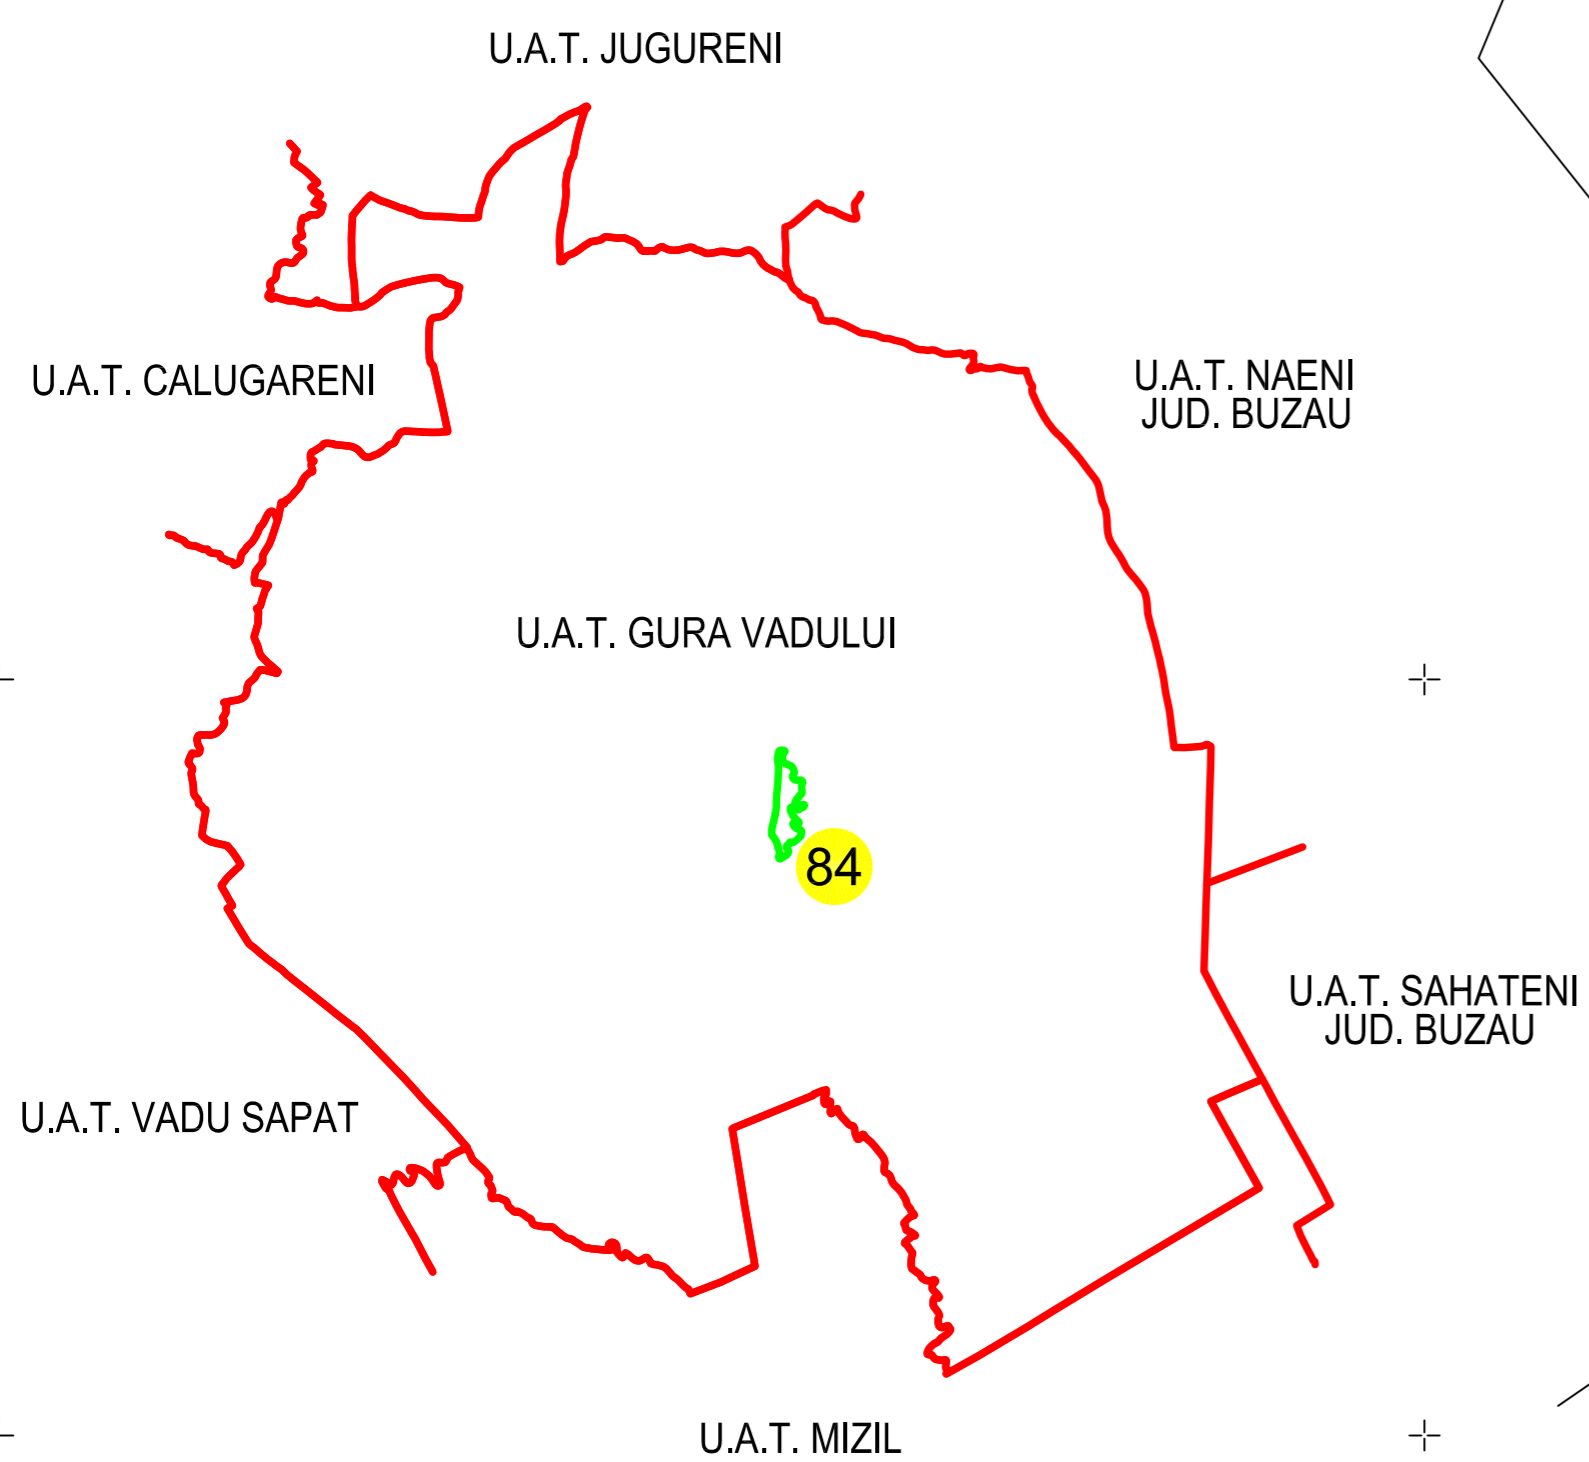

PLAN CADASTRAL
 UAT: Gura Vadului, judetul: PRAHOVA
 Sector cadastral 84, planşa 1/1
 Scara 1:1000
 Sistem de proiectie: stereografic 1970
 Spre publicare

Gura Vadului

Legenda

Numar Sector	84
ID imobil	5299
Cod constructie	C1
Limita sector	
Limita imobil	
Limita constructie	
Limita UAT	
Limita intravilan	
Numar tarla	T 20
Numar postal	76

Schita cu dispunerea sectorului cadastral
 Scara 1:50000

Executant:
 S.C. AGROTEHNICA SUD
 CONSULT S.R.L.
 Data: 27.01.2026