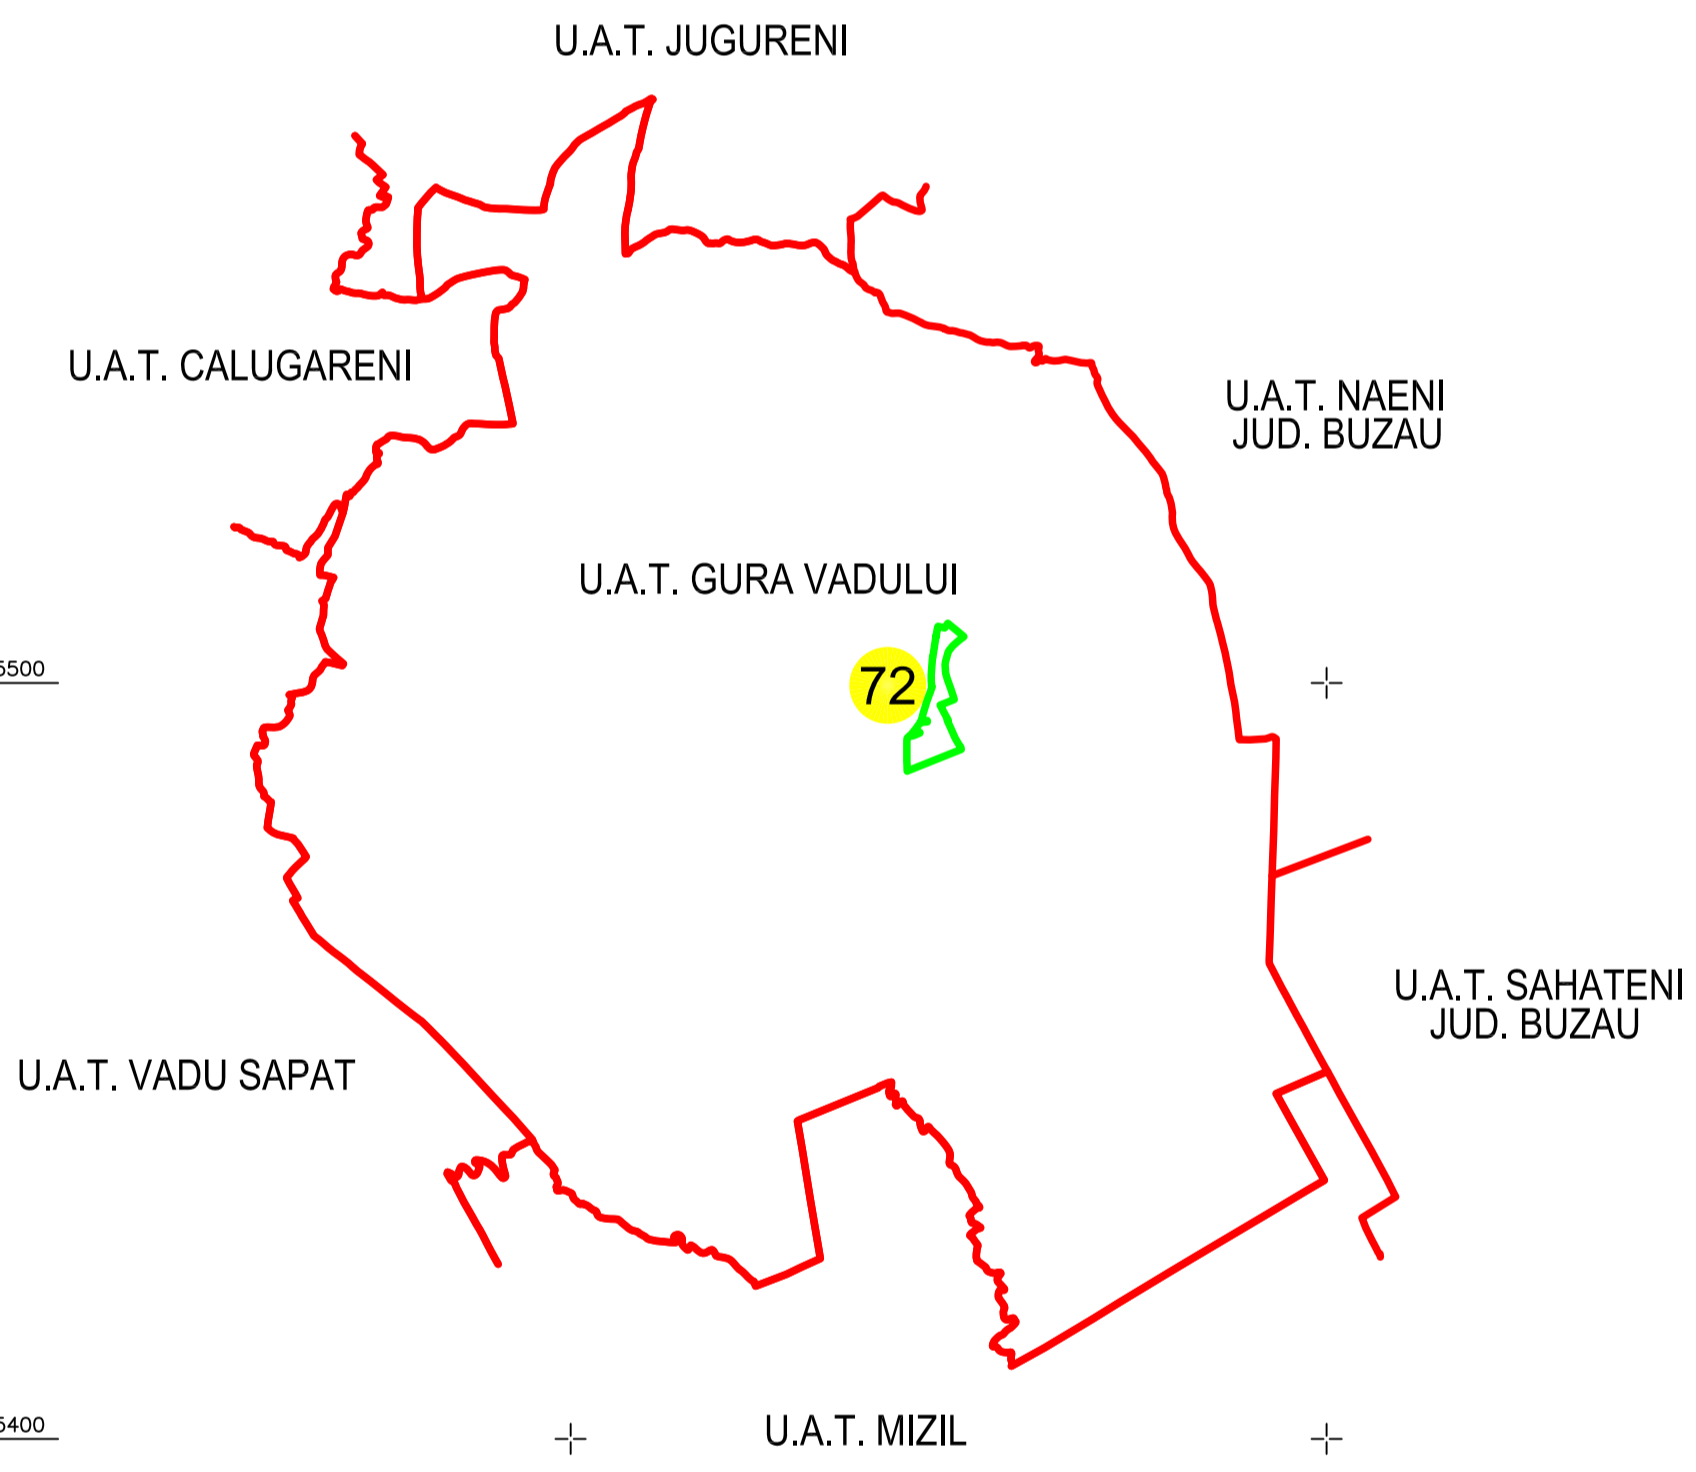

PLAN CADASTRAL
 UAT: Gura Vadului, judetul: PRAHOVA
 Sector cadastral 72, plansa 1/1
 Scara 1:1000
 Sistem de proiectie: stereografic 1970
 Spre publicare

Persunari

Persunari

Persunari

Persunari

Schita cu dispunerea sectorului cadastral
 Scara 1:50000

Legenda

- Numar Sector **72**
- ID imobil **5314**
- Cod constructie **C1**
- Limita sector —
- Limita imobil —
- Limita constructie —
- Limita UAT —
- Limita intravilan —
- Numar tarfa **T 12**
- Numar postal **22**