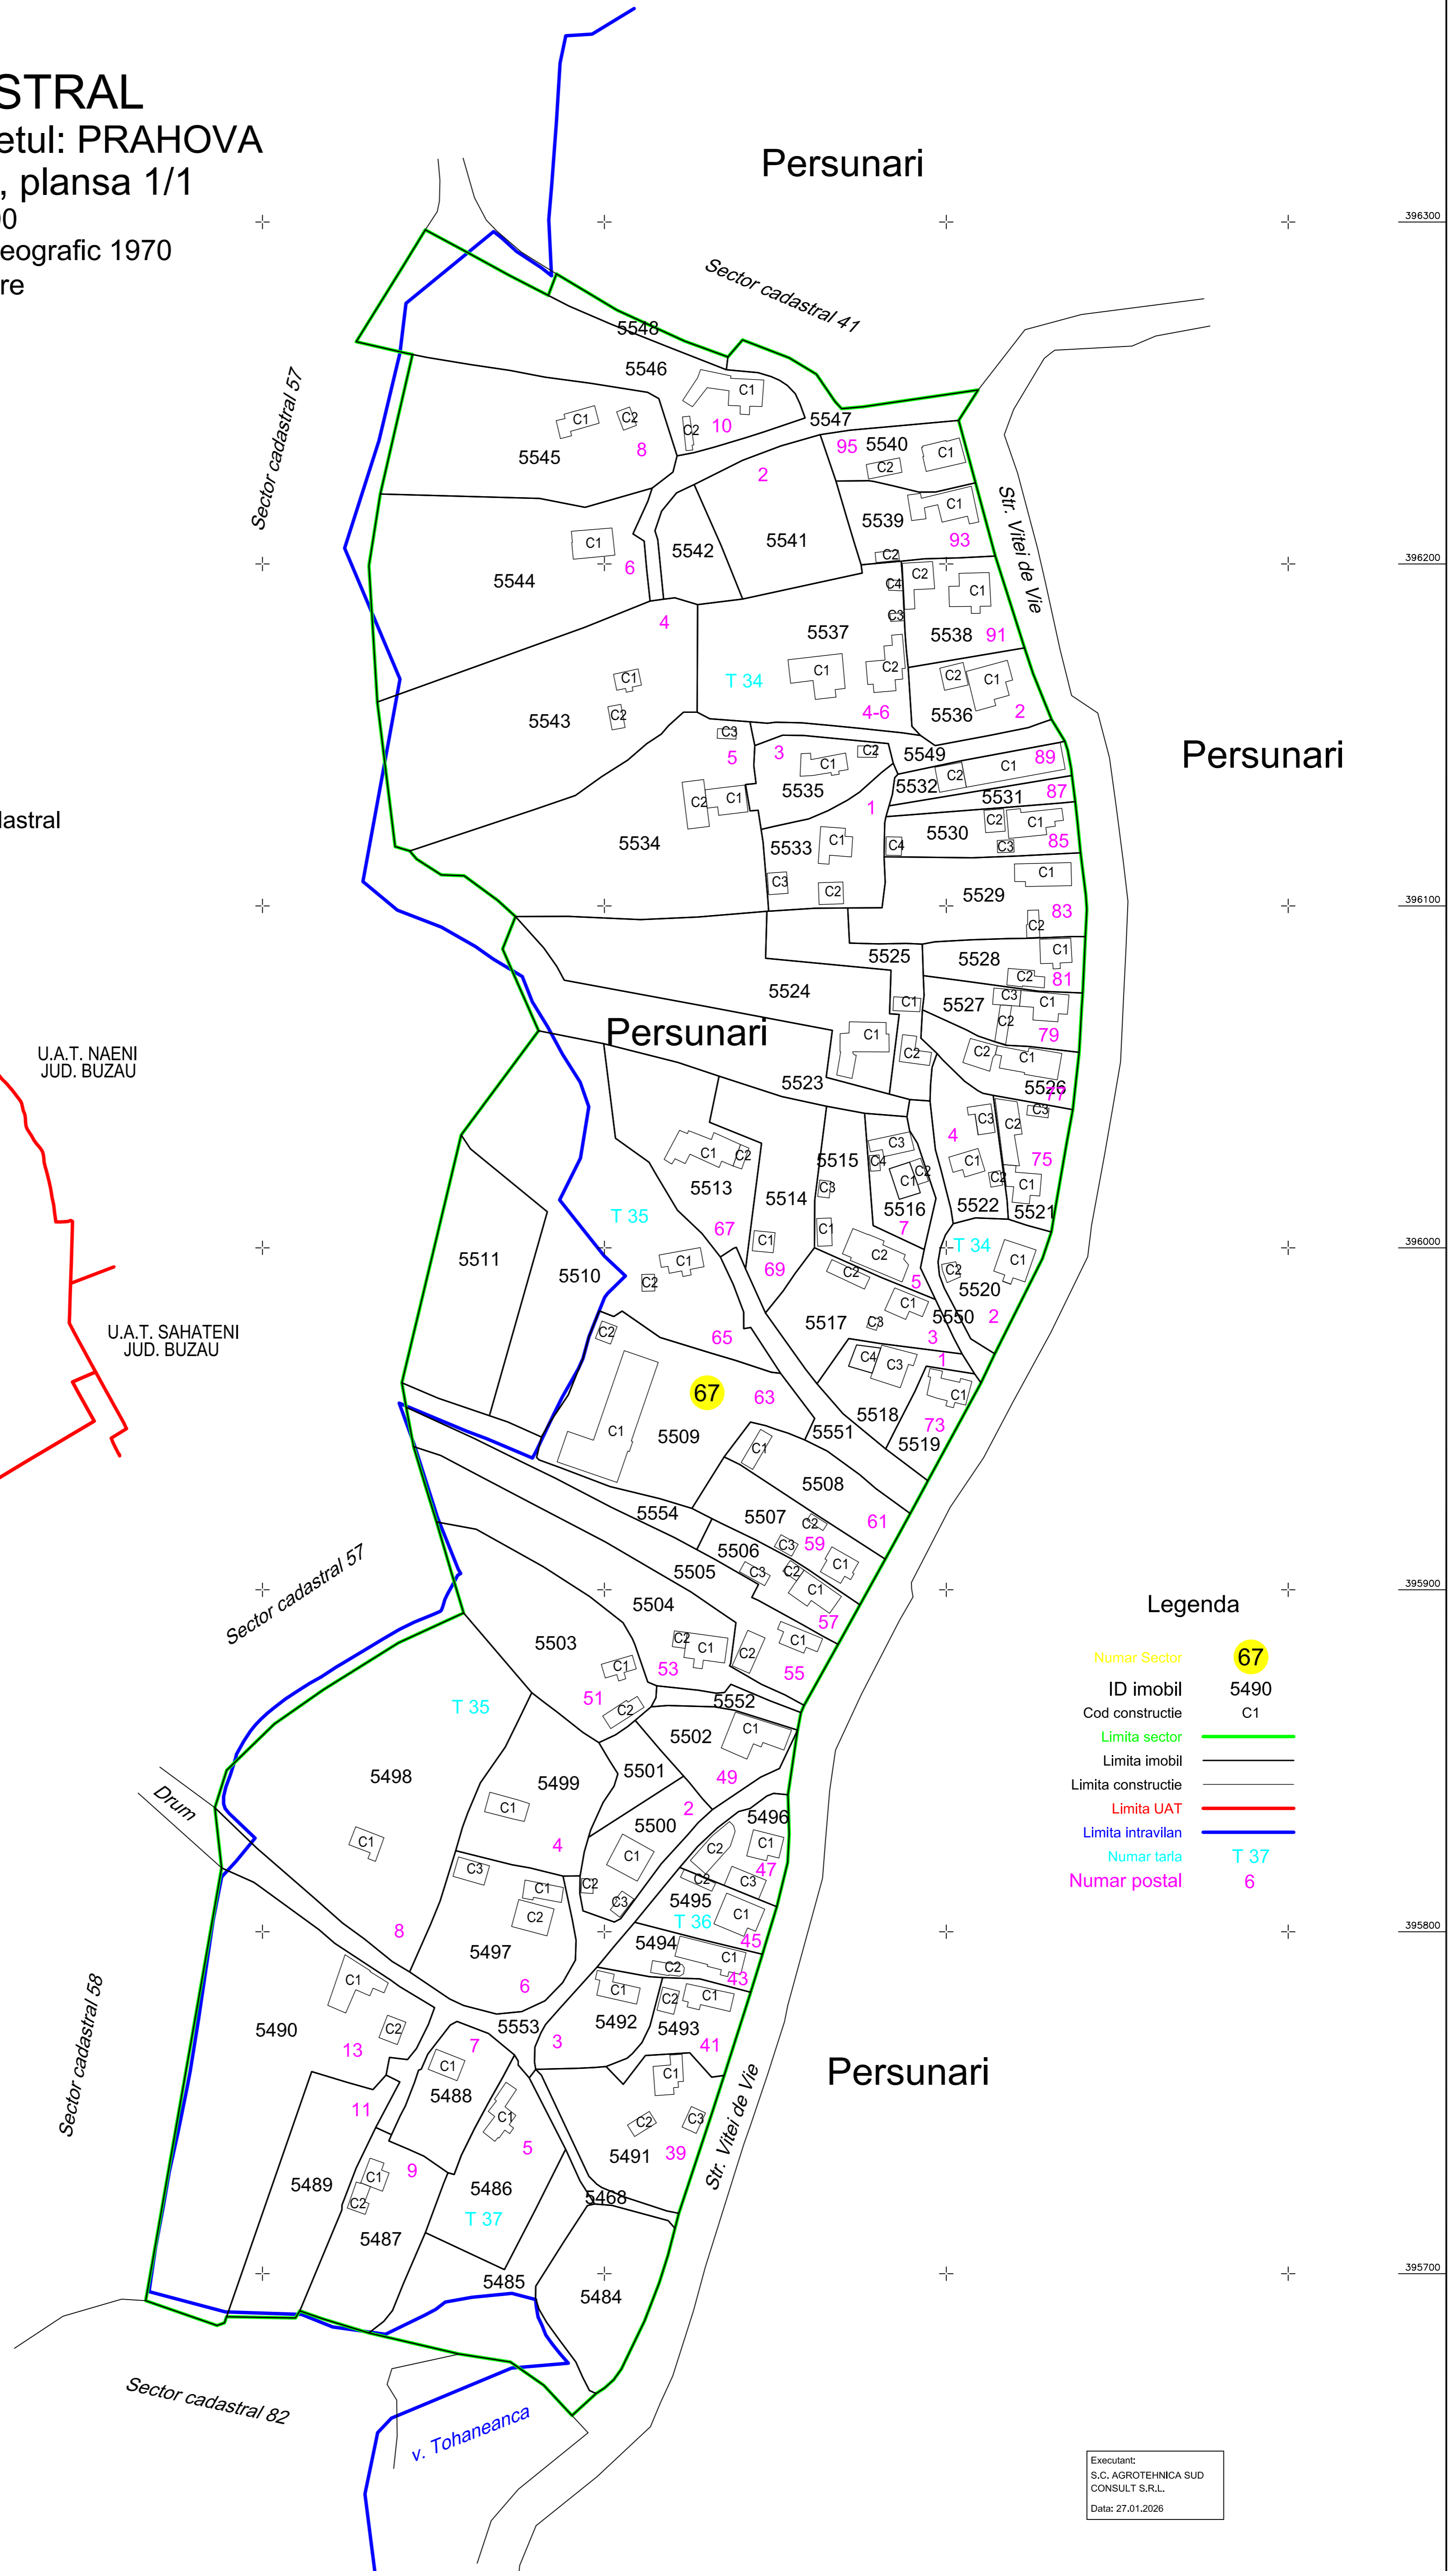

**PLAN CADASTRAL**  
 UAT: Gura Vadului, judetul: PRAHOVA  
 Sector cadastral 67, plansa 1/1  
 Scara 1:1000  
 Sistem de proiectie: stereografic 1970  
 Spre publicare

Schita cu dispunerea sectorului cadastral  
 Scara 1:50000

**Legenda**

Numar Sector	67
ID imobil	5490
Cod constructie	C1
Limita sector	—
Limita imobil	—
Limita constructie	—
Limita UAT	—
Limita intravilan	—
Numar tarla	T 37
Numar postal	6

Executant:  
 S.C. AGROTEHNICA SUD  
 CONSULT S.R.L.  
 Data: 27.01.2026