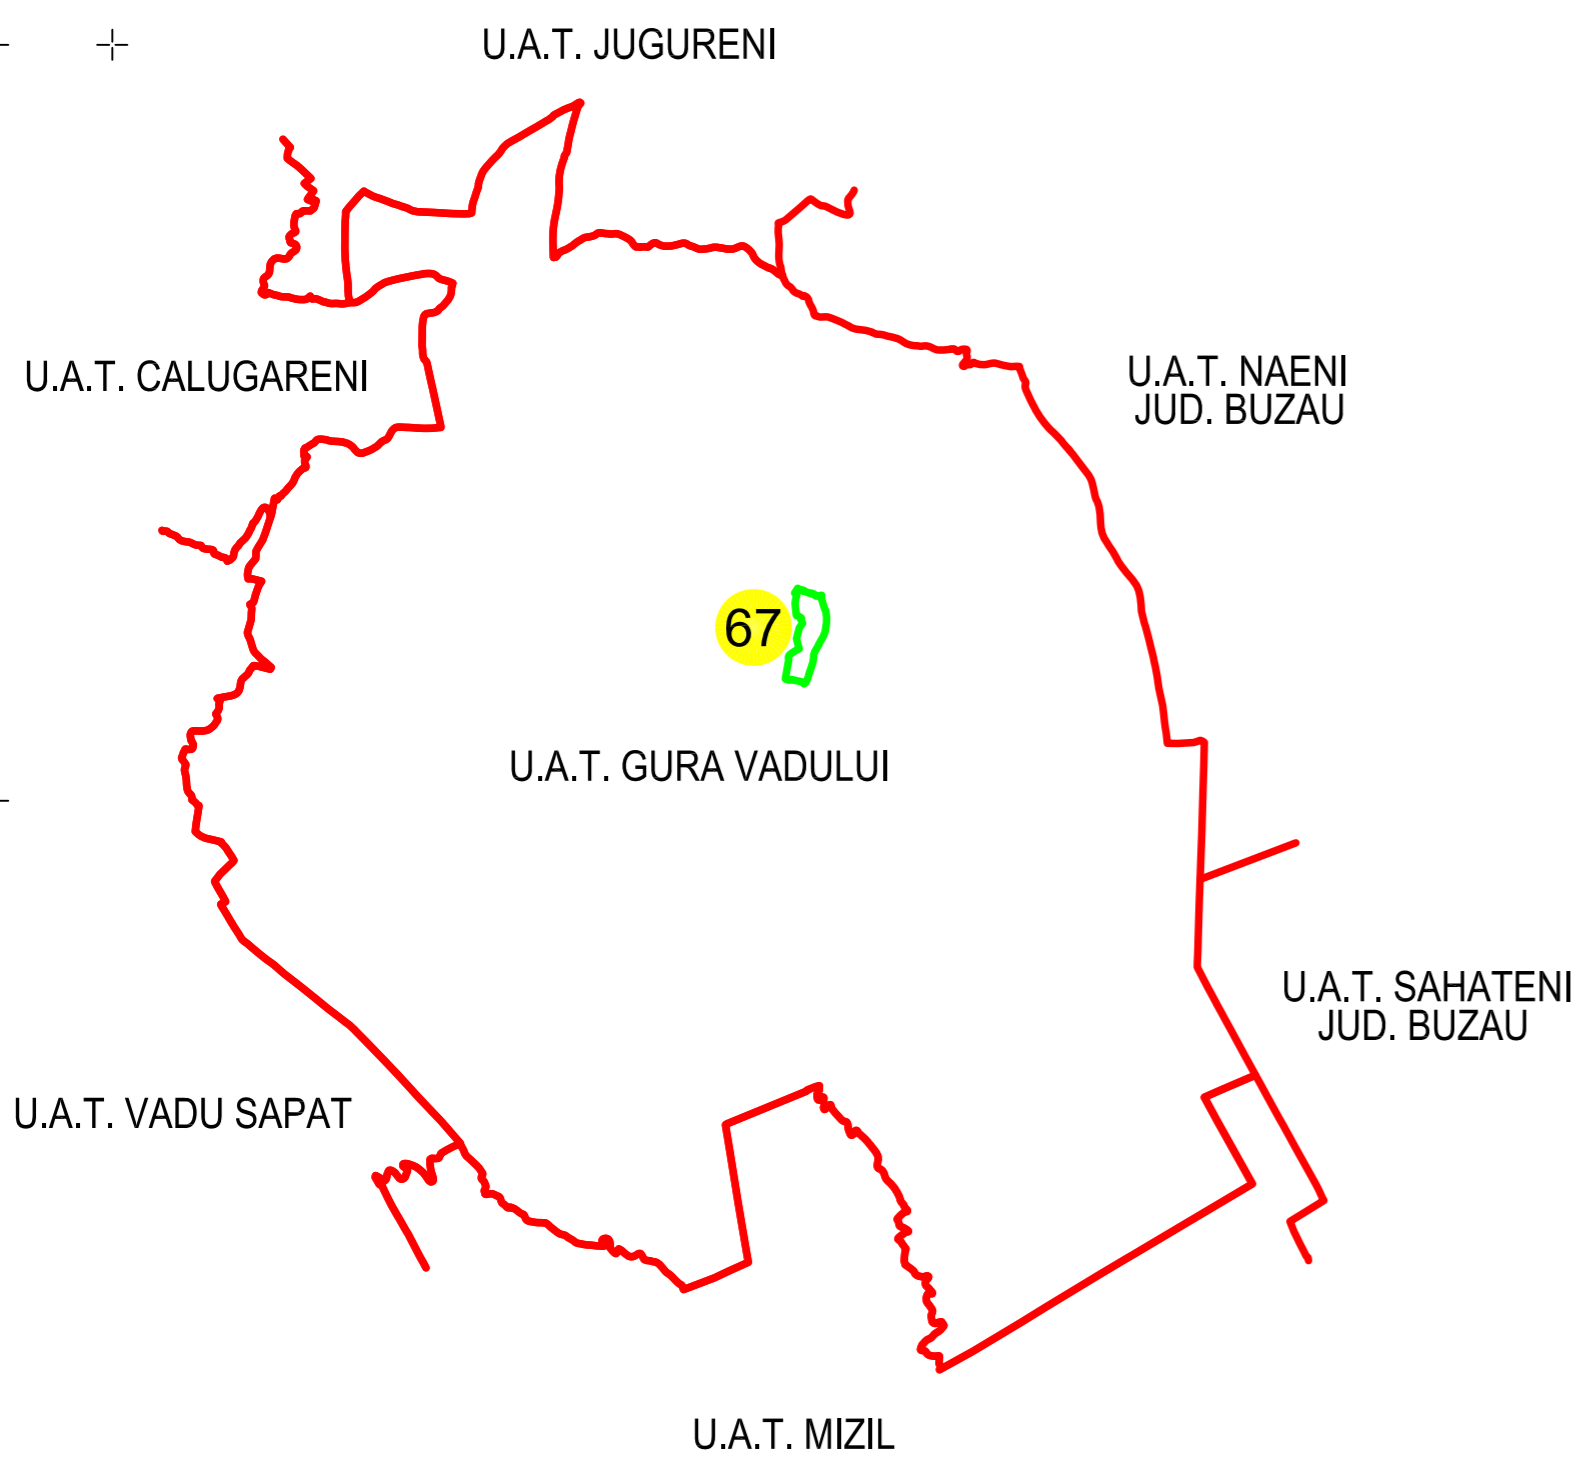

**PLAN CADASTRAL**  
 UAT: Gura Vadului, judetul: PRAHOVA  
 Sector cadastral 67, plansa 1/1  
 Scara 1:1000  
 Sistem de proiectie: stereografic 1970  
 Spre publicare

Schita cu dispunerea sectorului cadastral  
 Scara 1:50000

**Legenda**

Numar Sector	67
ID imobil	5490
Cod constructie	C1
Limita sector	—
Limita imobil	—
Limita constructie	—
Limita UAT	—
Limita intravilan	—
Numar tarla	T 37
Numar postal	6

Executant:  
 S.C. AGROTEHNICA SUD  
 CONSULT S.R.L.  
 Data: 27.01.2026