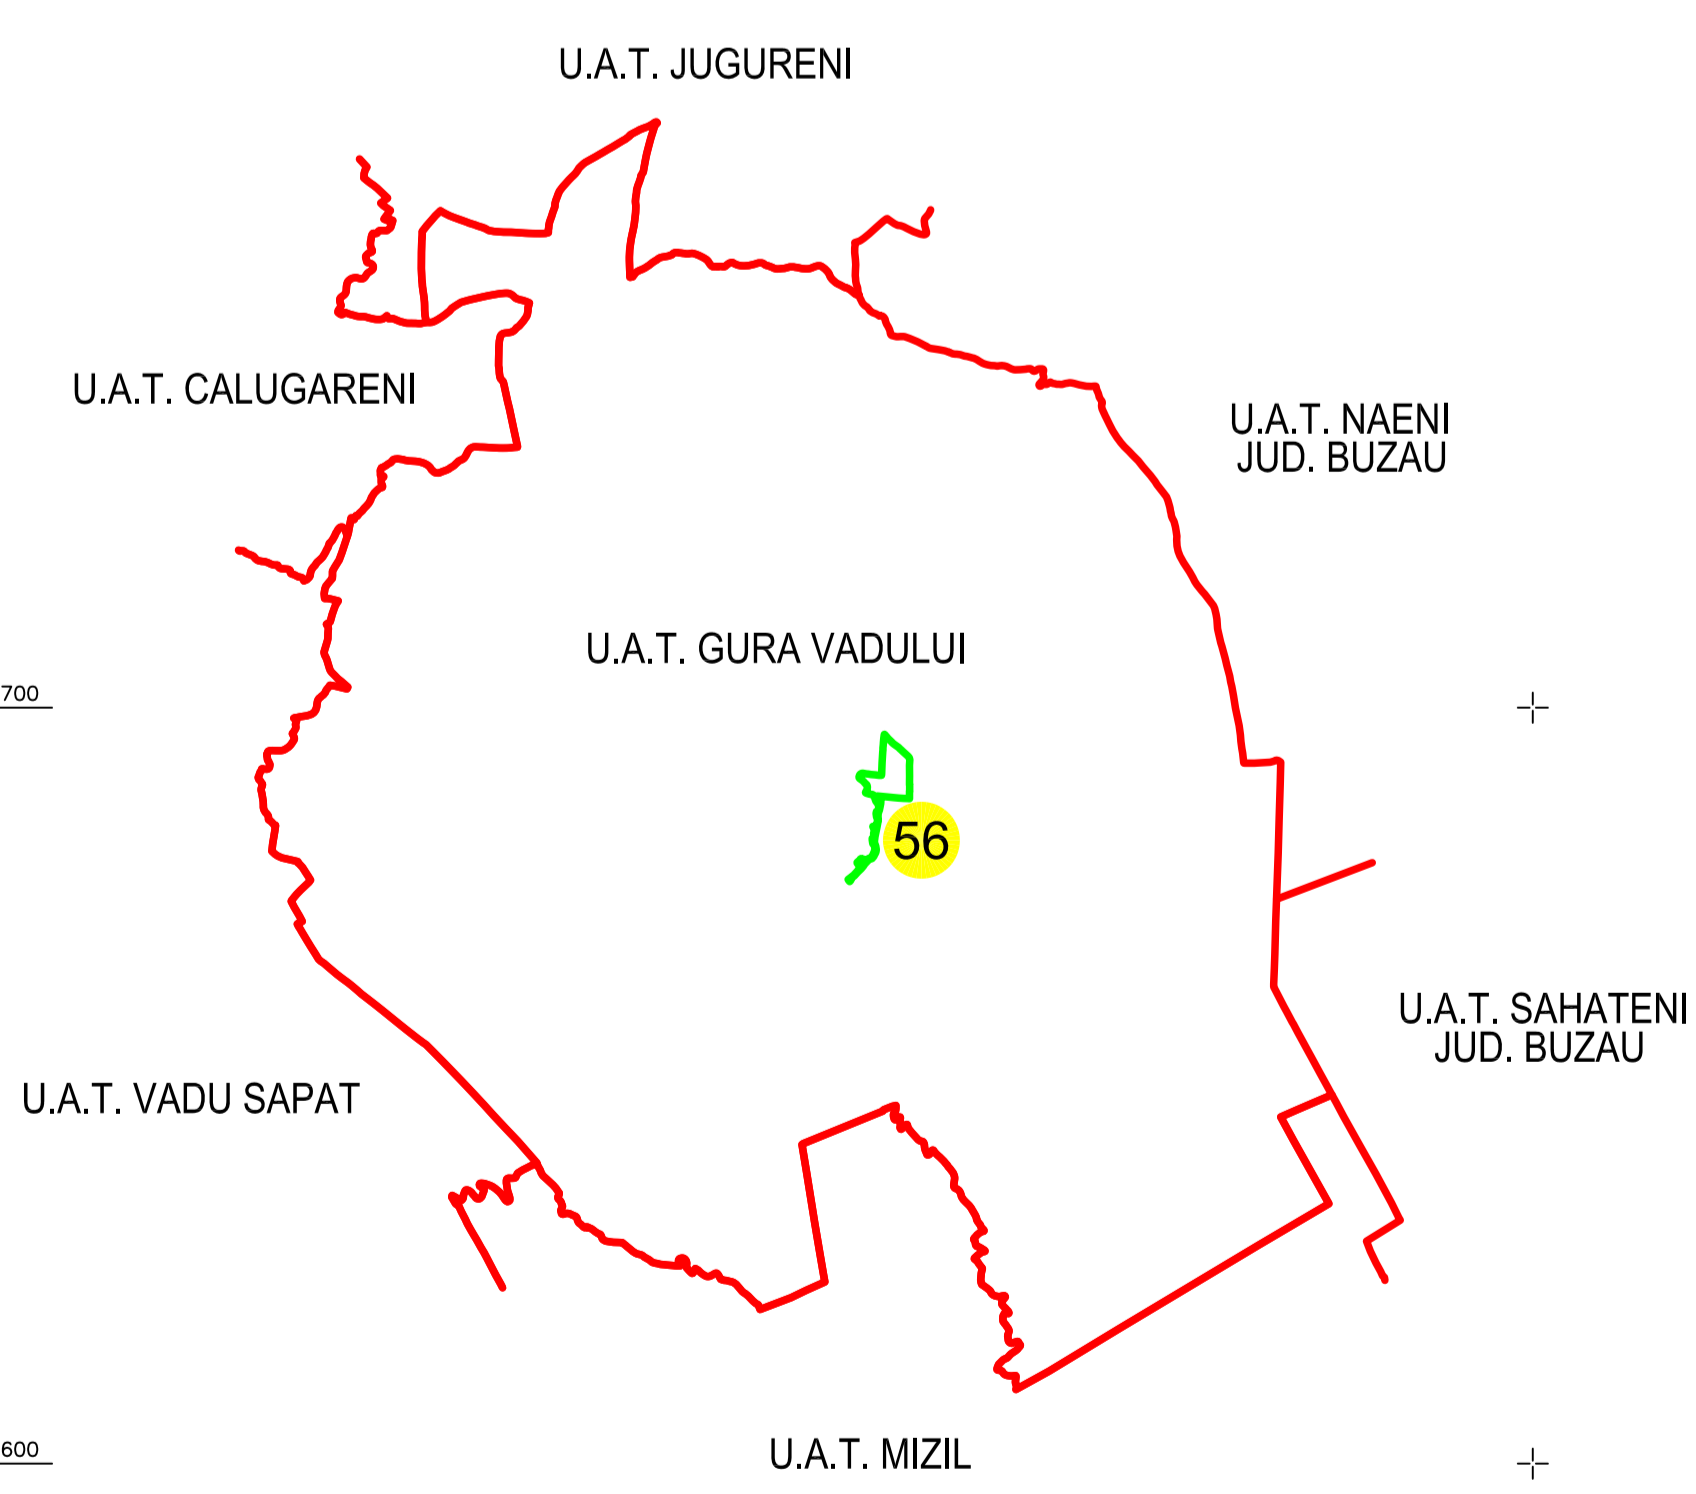

PLAN CADASTRAL
 UAT: Gura Vadului, judetul: PRAHOVA
 Sector cadastral 56, plansa 1/1
 Scara 1:1000
 Sistem de proiectie: stereografic 1970
 Spre publicare

Schita cu dispunerea sectorului cadastral
 Scara 1:50000

Legenda

- Numar Sector **56**
- ID imobil 5352
- Cod constructie C1
- Limita sector —
- Limita imobil —
- Limita constructie —
- Limita UAT —
- Limita intravilan —
- Numar tarla T 16
- Numar postal 29