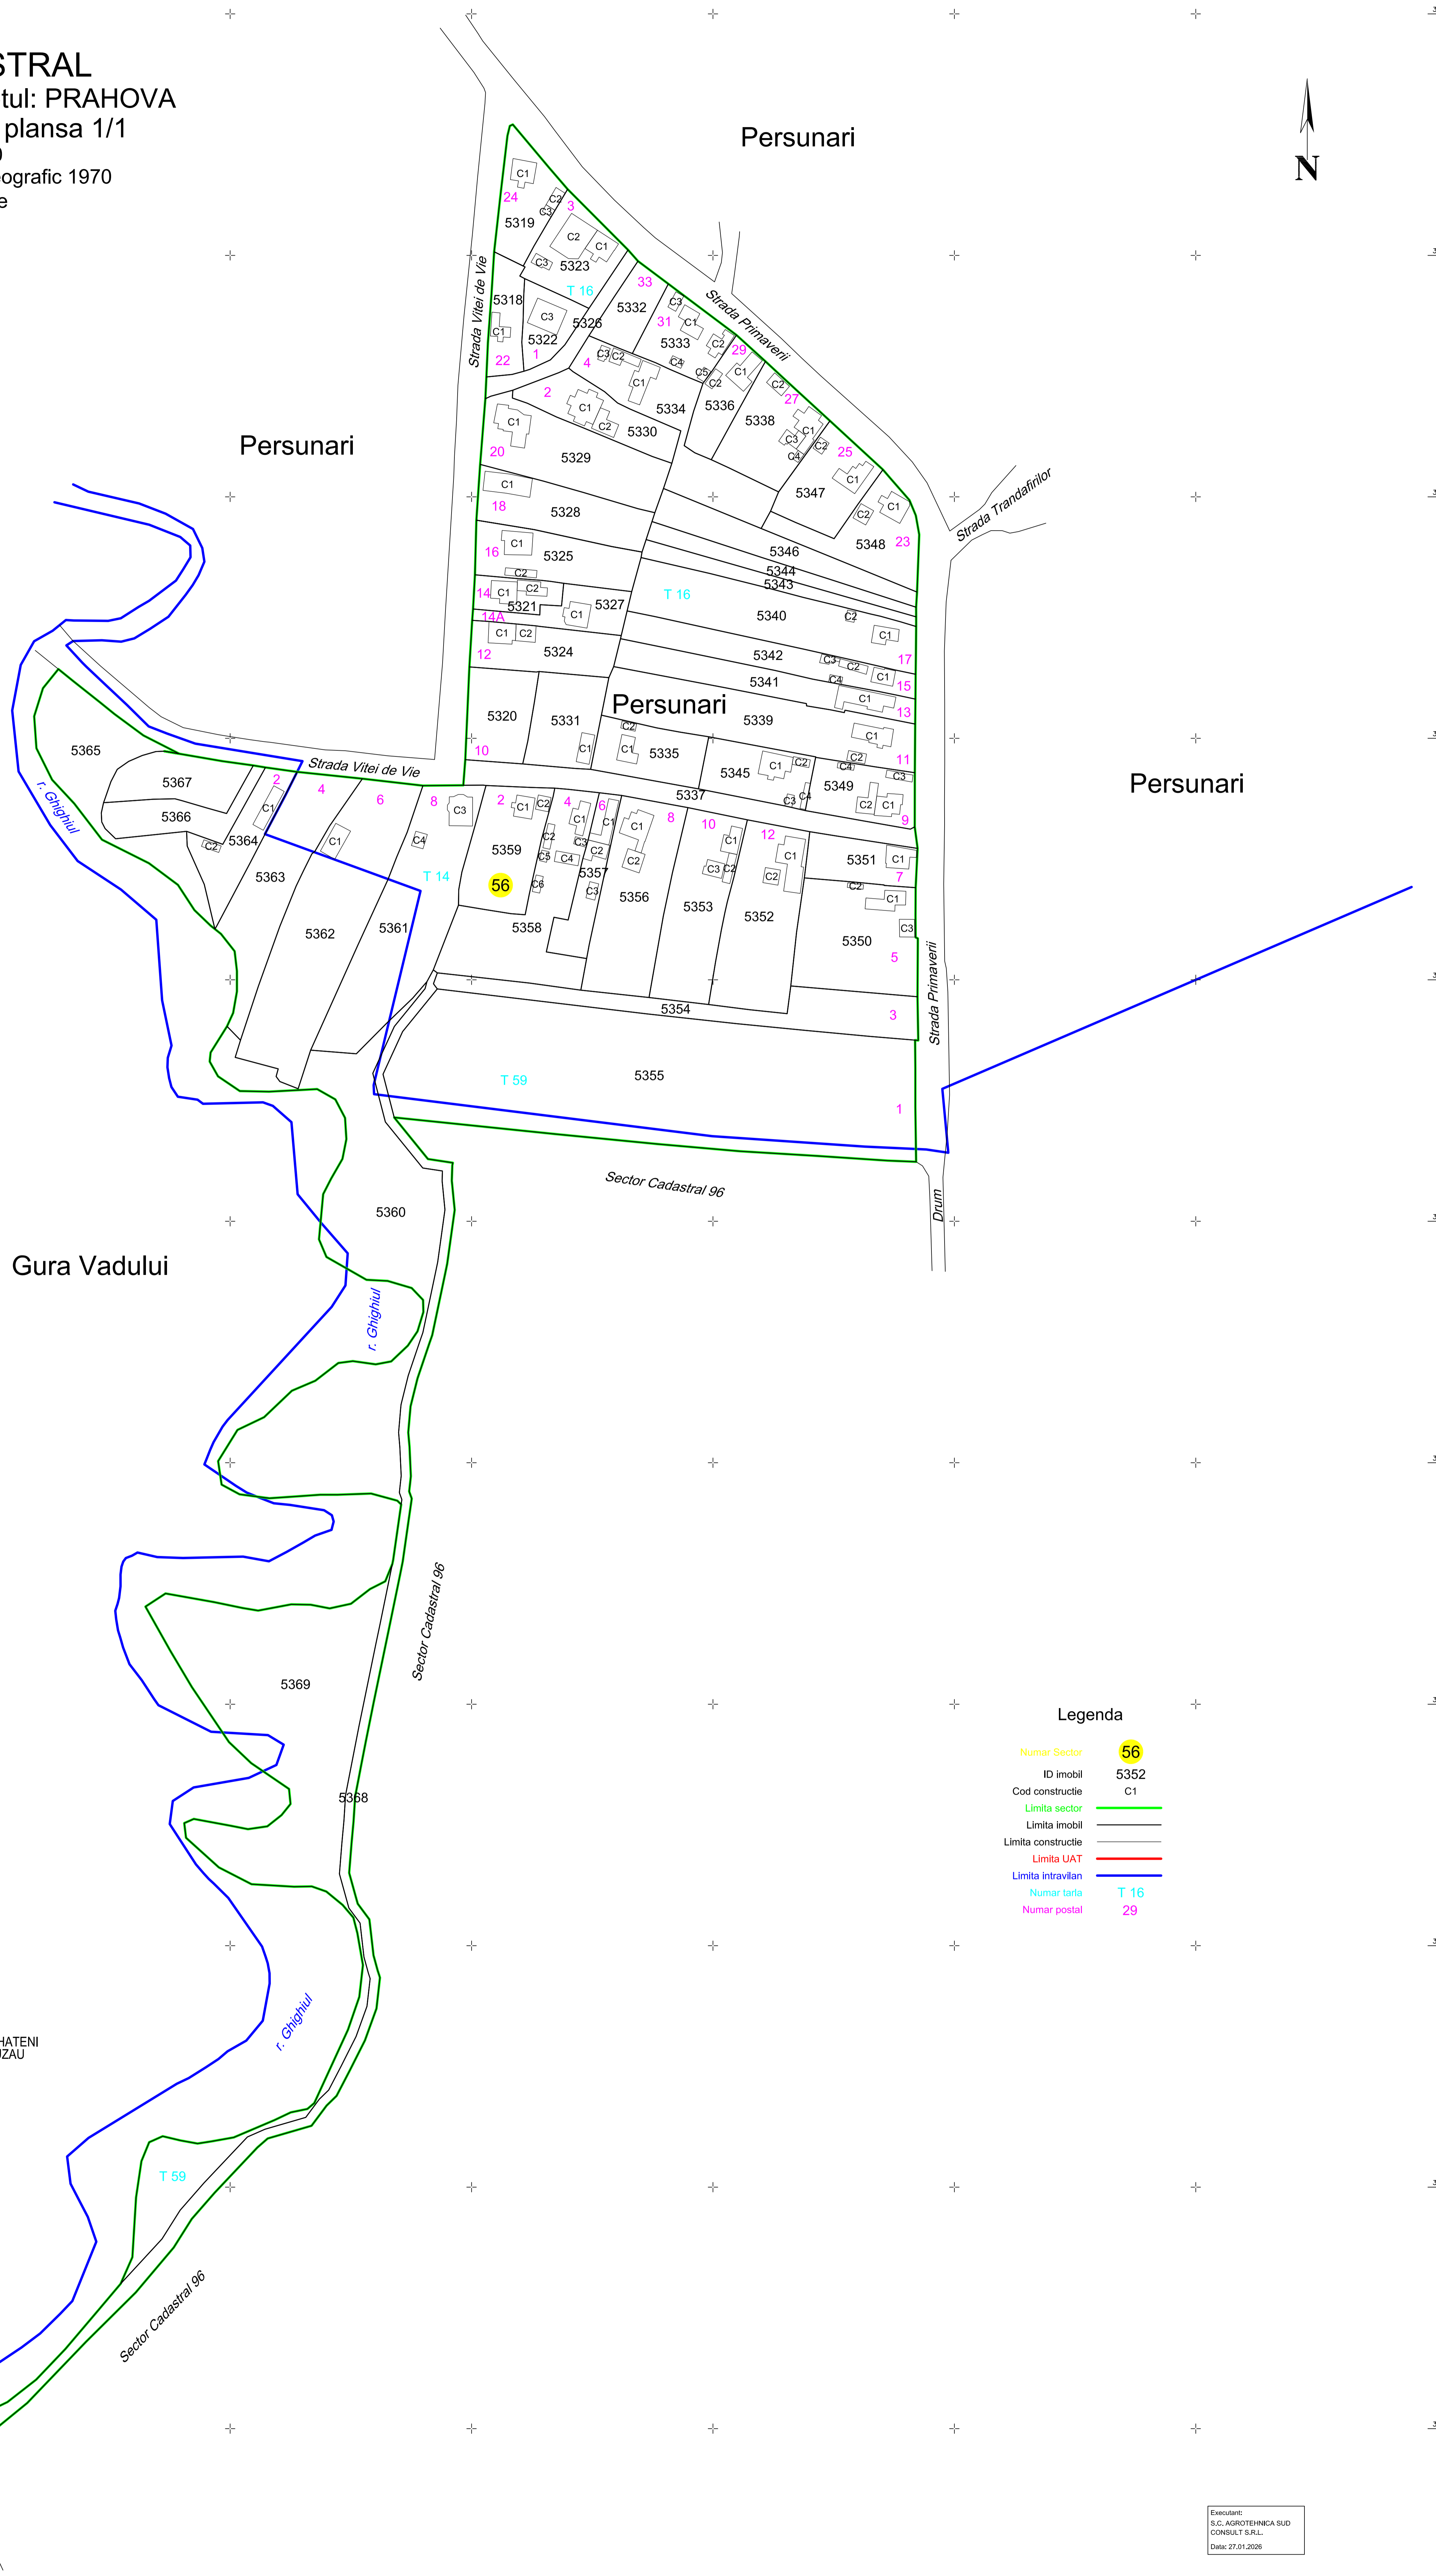

PLAN CADASTRAL
 UAT: Gura Vadului, judetul: PRAHOVA
 Sector cadastral 56, plansa 1/1
 Scara 1:1000
 Sistem de proiectie: stereografic 1970
 Spre publicare

Schita cu dispunerea sectorului cadastral
 Scara 1:50000

Legenda

- Numar Sector **56**
- ID imobil 5352
- Cod constructie C1
- Limita sector —
- Limita imobil —
- Limita constructie —
- Limita UAT —
- Limita intravilan —
- Numar tarla T 16
- Numar postal 29