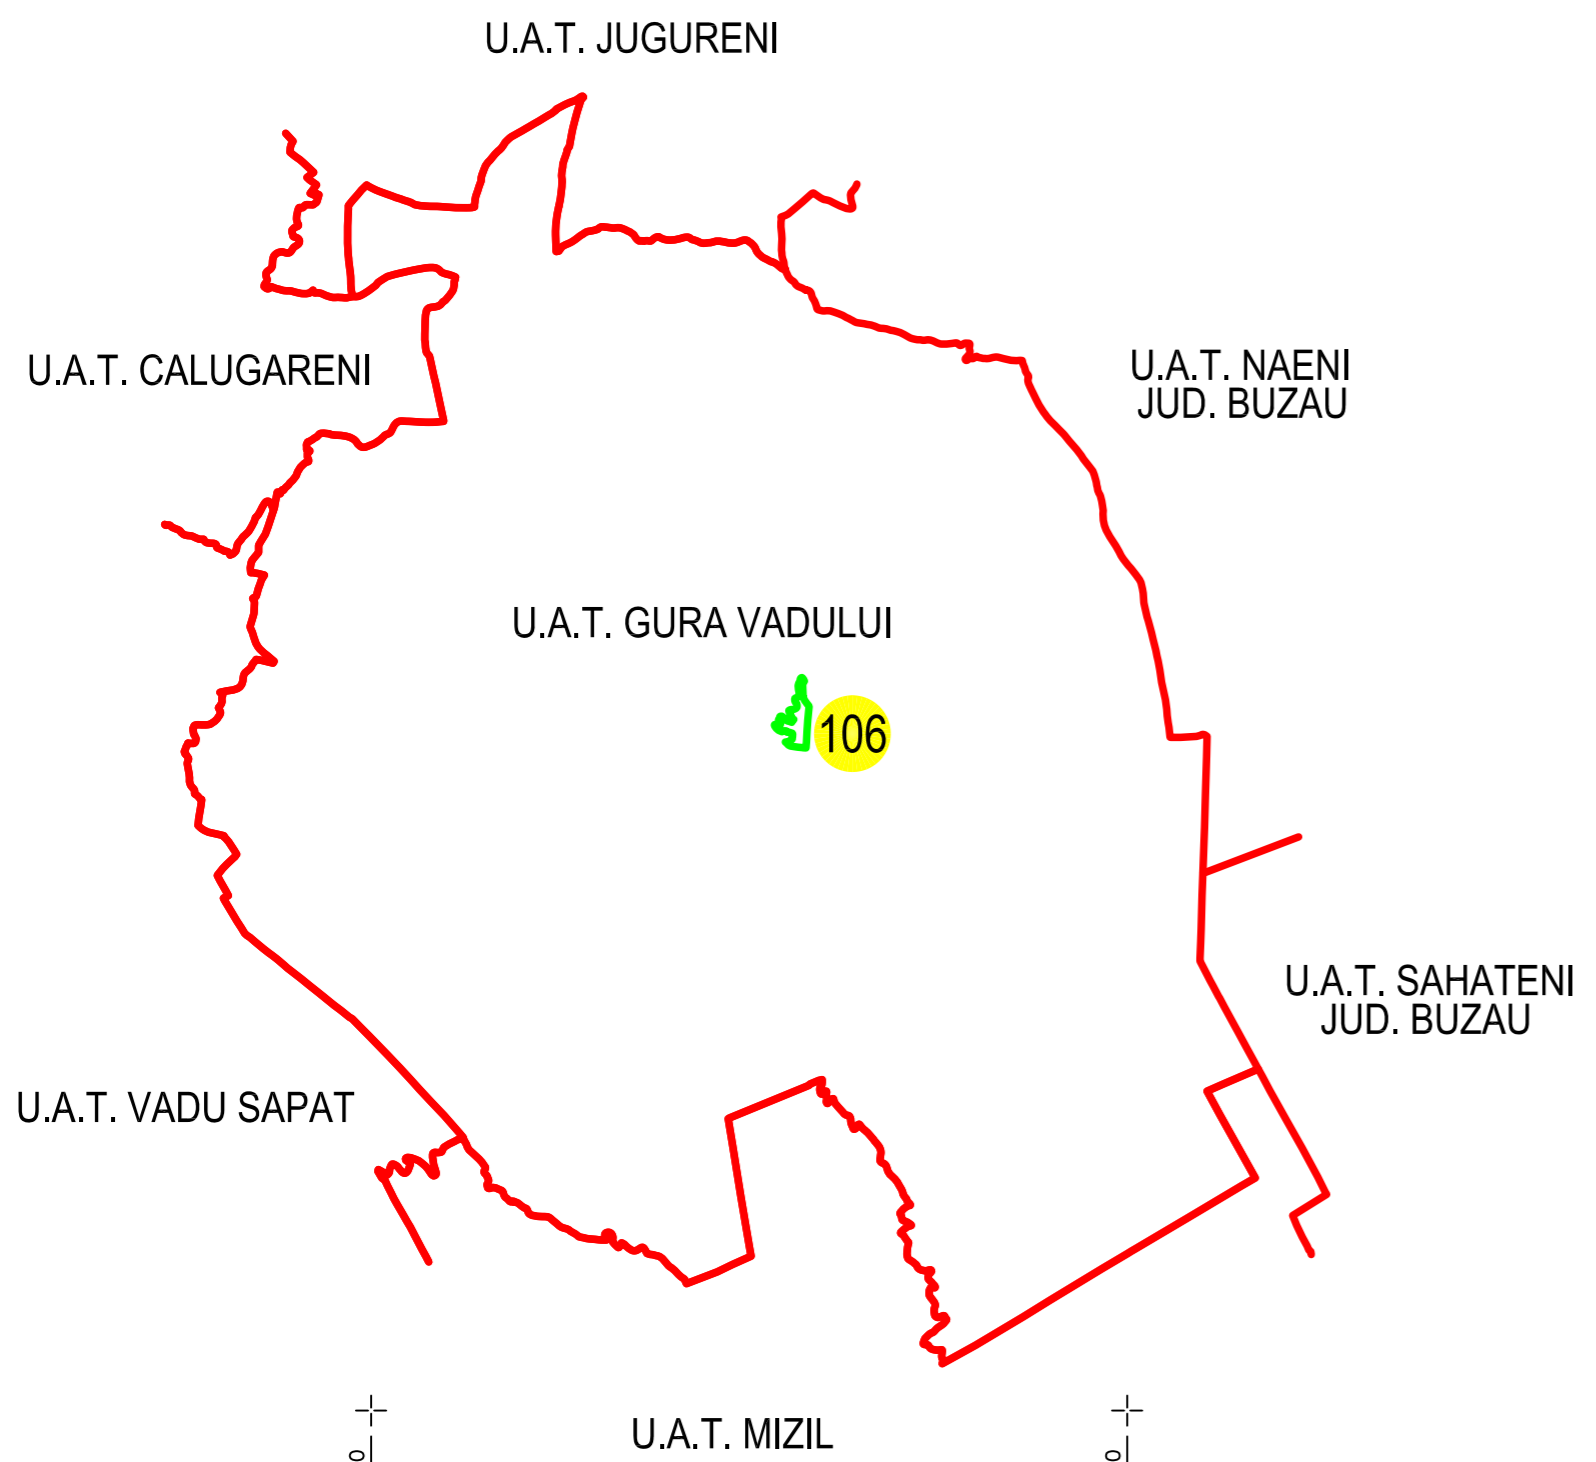

PLAN CADASTRAL
 UAT: Gura Vadului, judetul: PRAHOVA
 Sector cadastral 106, plansa 1/1
 Scara 1:1000
 Sistem de proiectie: stereografic 1970
 Spre publicare

Legenda

Numar Sector	106
ID imobil	5466
Cod constructie	C1
Limita sector	
Limita imobil	
Limita constructie	
Limita UAT	
Limita intravilan	
Numar tarla	T 15
Numar postal	5

Schita cu dispunerea sectorului cadastral
 Scara 1:50000

Executant:
 S.C. AGROTEHNICA SUD
 CONSULT S.R.L.
 Data: 27.01.2026