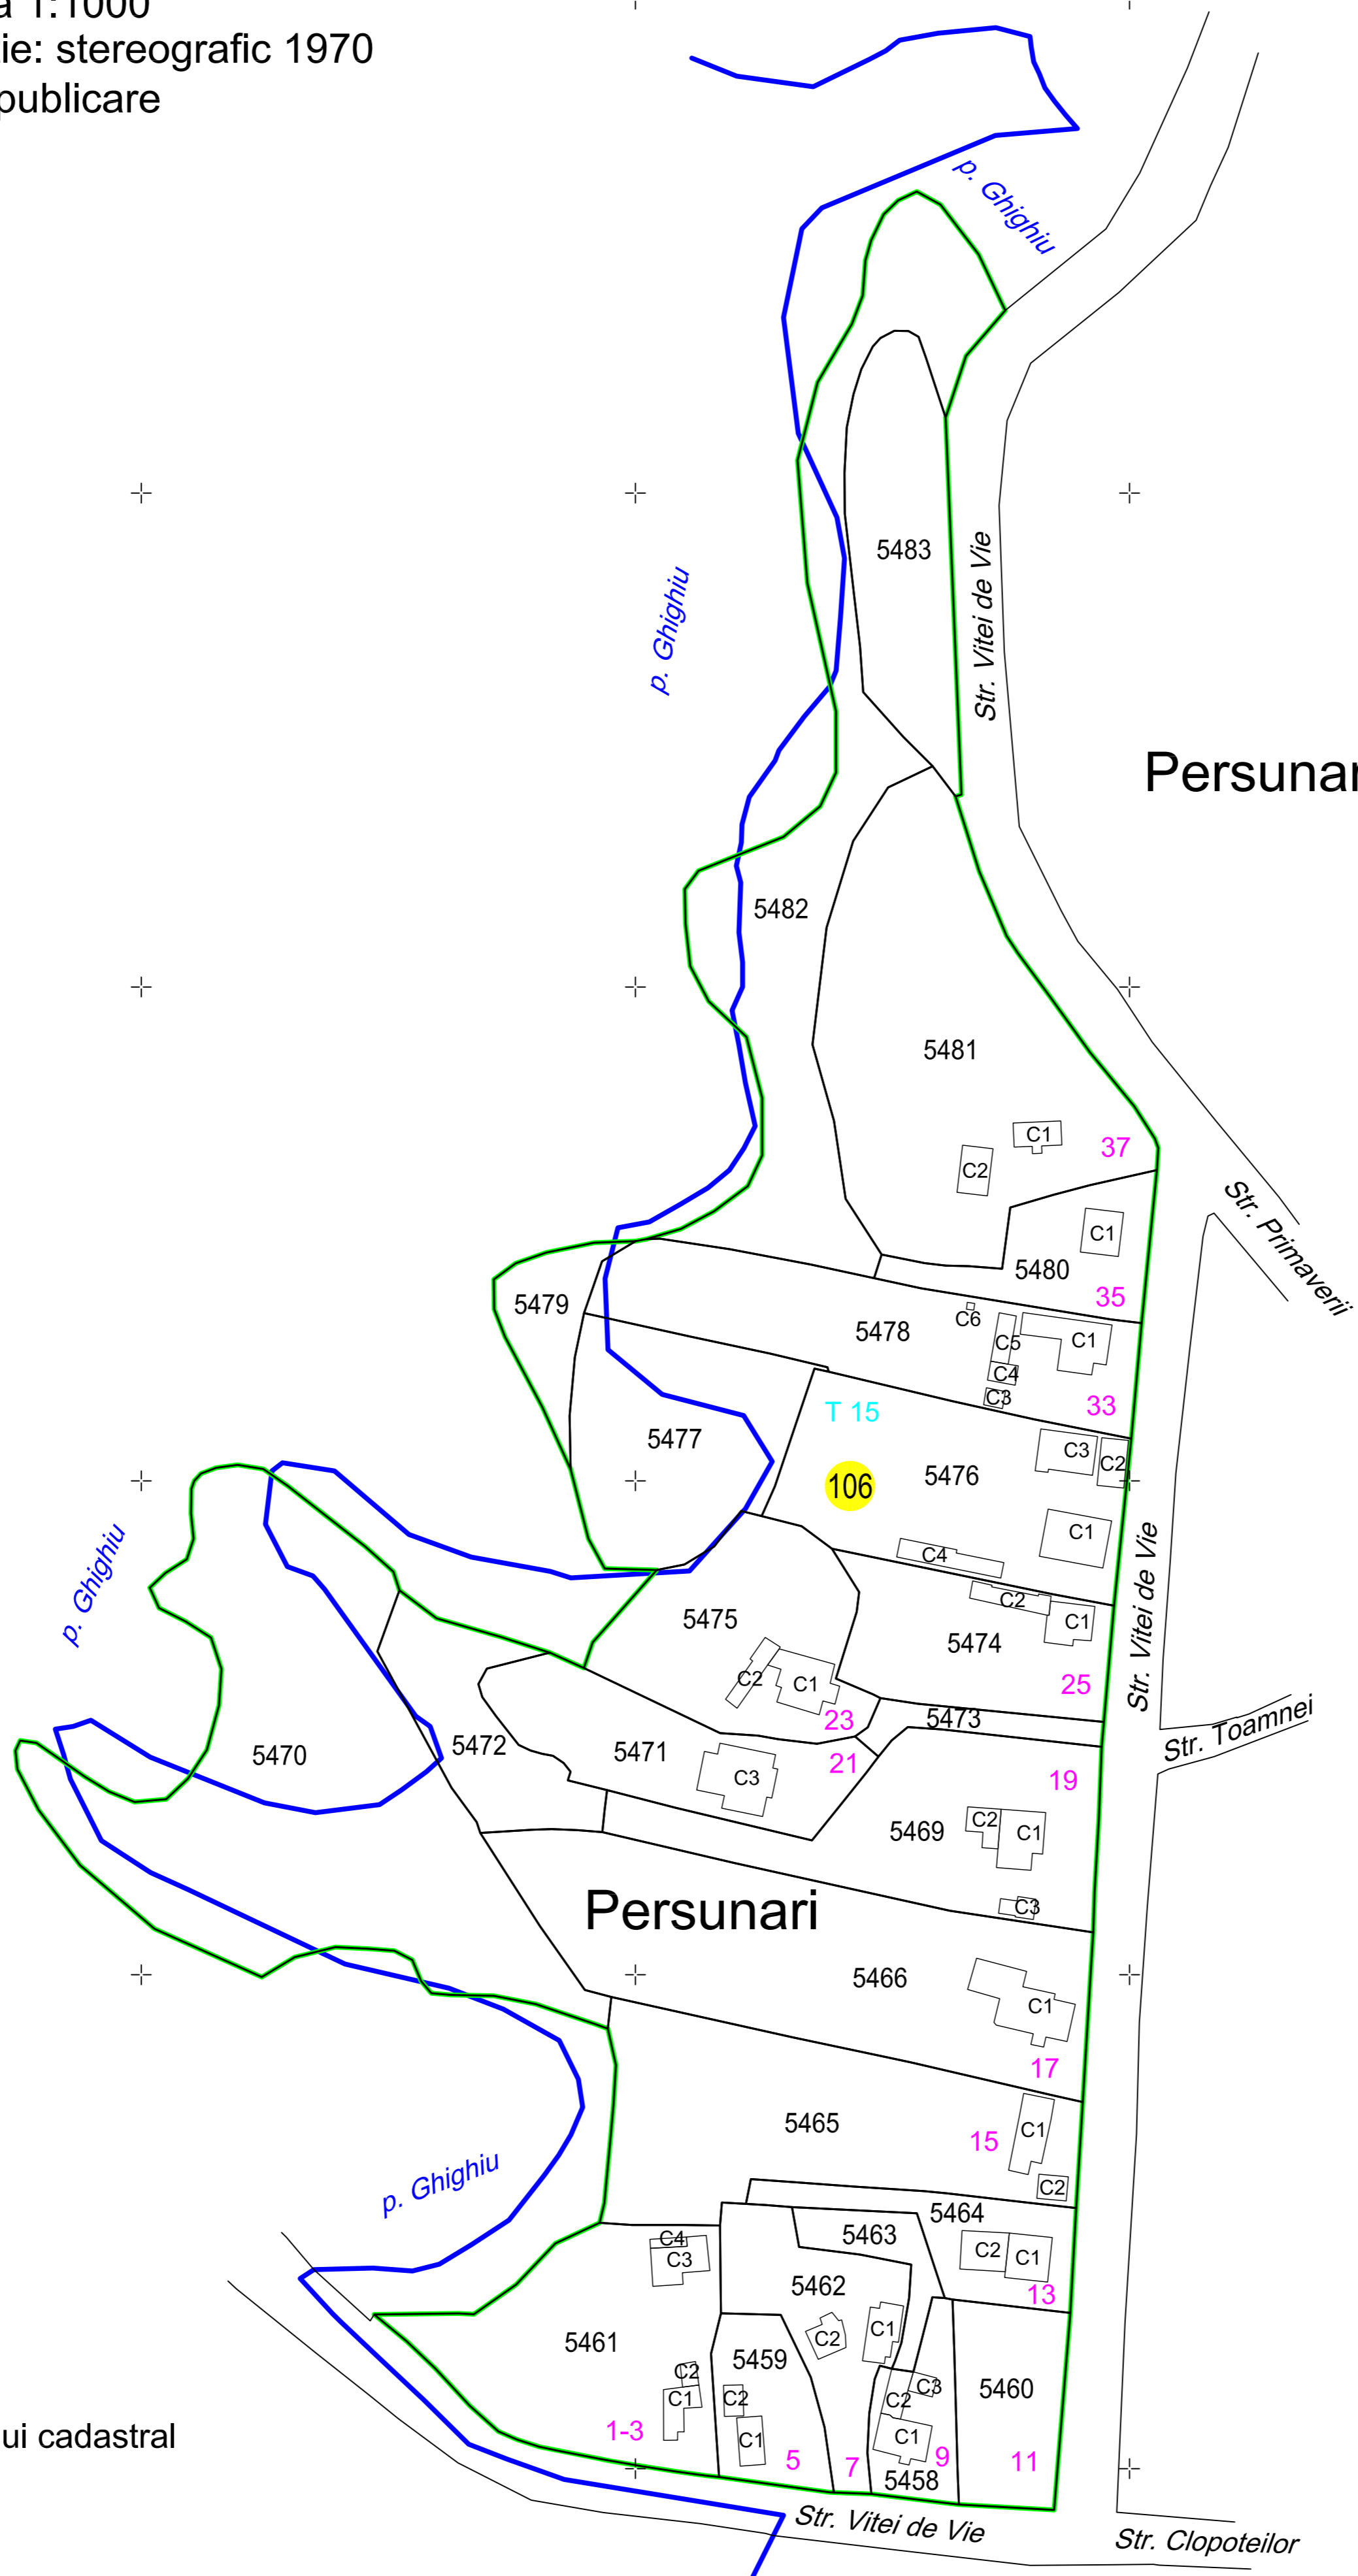

PLAN CADASTRAL
 UAT: Gura Vadului, judetul: PRAHOVA
 Sector cadastral 106, plansa 1/1
 Scara 1:1000
 Sistem de proiectie: stereografic 1970
 Spre publicare

Legenda

Numar Sector	106
ID imobil	5466
Cod constructie	C1
Limita sector	
Limita imobil	
Limita constructie	
Limita UAT	
Limita intravilan	
Numar tarla	T 15
Numar postal	5

Schita cu dispunerea sectorului cadastral
 Scara 1:50000

Executant:
 S.C. AGROTEHNICA SUD
 CONSULT S.R.L.
 Data: 27.01.2026