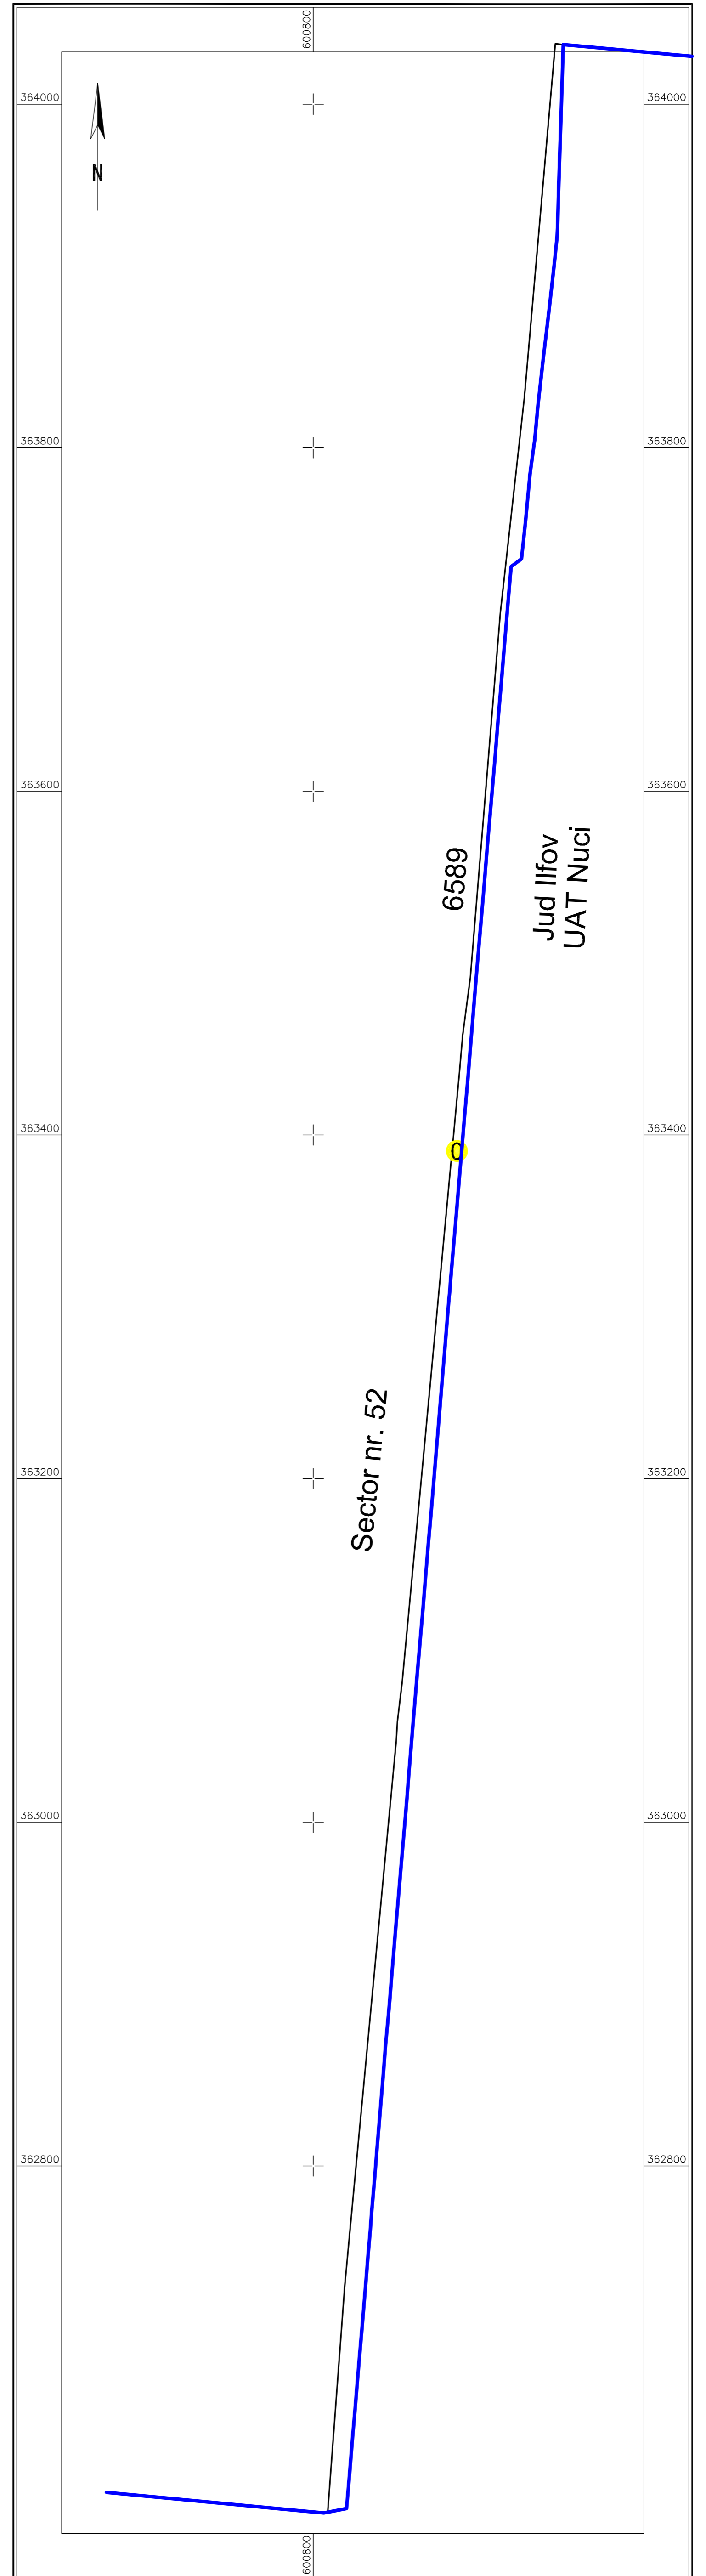

PLAN CADASTRAL

UAT: Gherghita, judetul: PRAHOVA, Sect. cad. 0, plansa 1

Scara 1:2000

Sistem de proiectie: stereografic 1970

Spre Publicare

LEGENDA	
Numar Sector	0
Cod constructie	C1
ID imobil	15
Limita sector	—
Limita imobil	—
Hidrografie	—
Limita UAT	—
Limita intravilan	—
Limita tarza	—
Numar tarza	101
Numar postal	378
Limita constructie	—