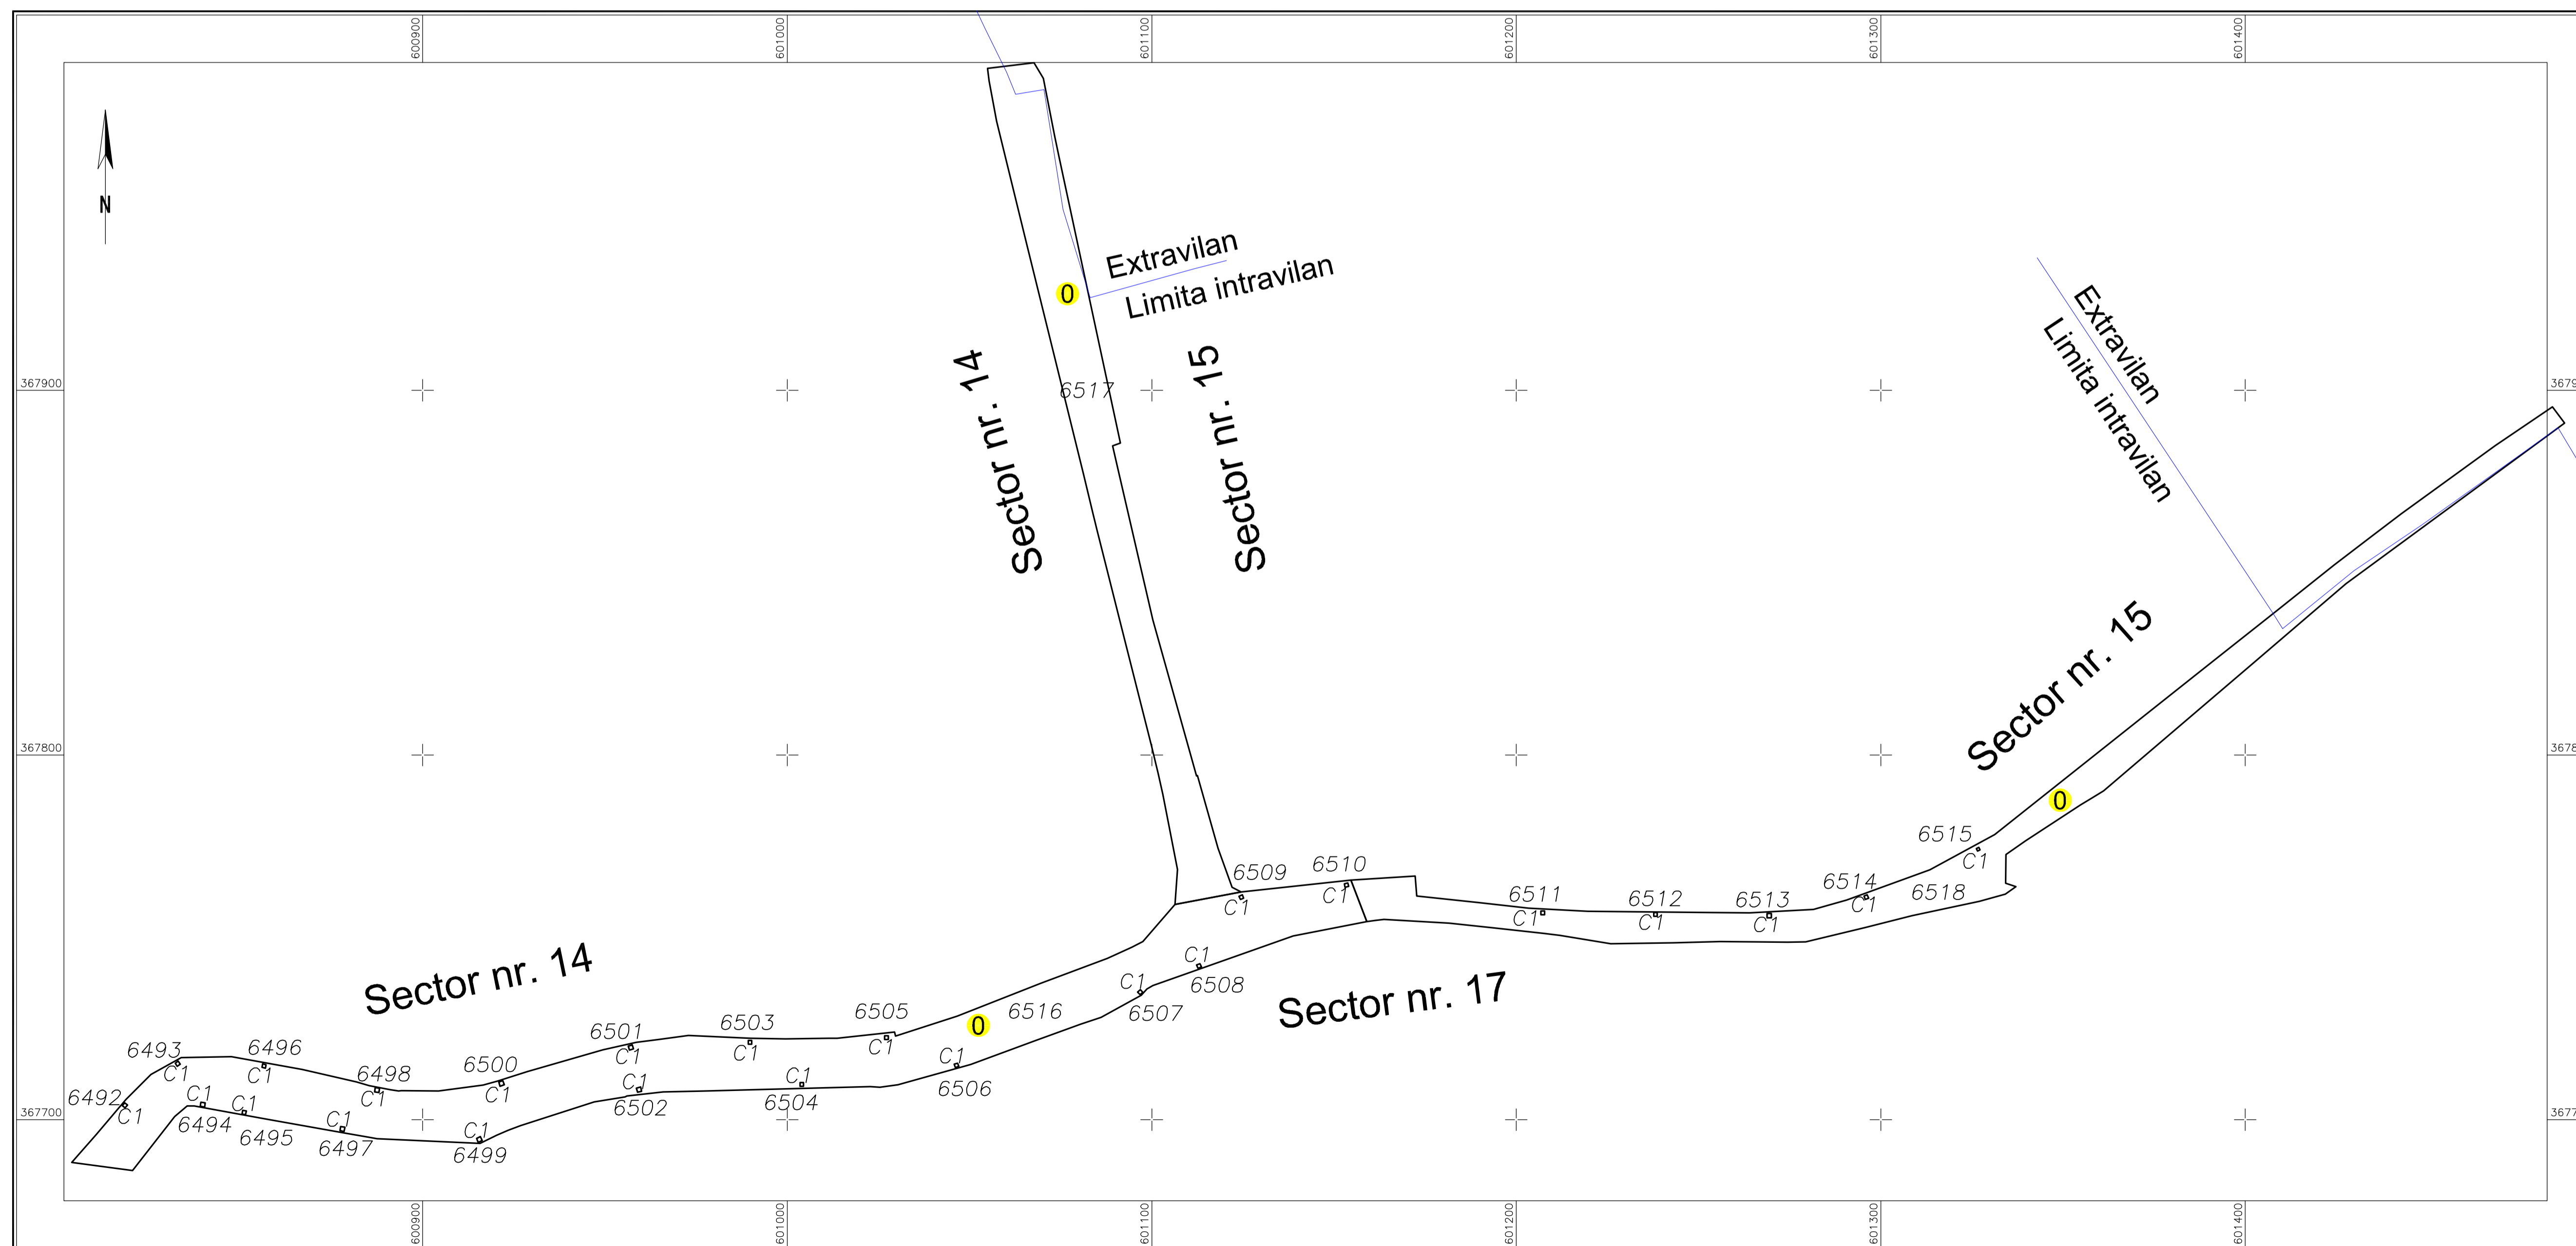

PLAN CADASTRAL

UAT: Gherghita, judetul: PRAHOVA, Sect. cad. 0, plansa 1
 Scara 1:1000
 Sistem de proiectie: stereografic 1970
 Spre Publicare

LEGENDA

Numar Sector	0
Cod constructie	C1
ID imobil	15
Limita sector	—
Limita imobil	—
Hidrografie	—
Limita UAT	—
Limita intravilan	—
Limita tarfa	—
Numar tarfa	101
Numar postal	37B
Limita constructie	—