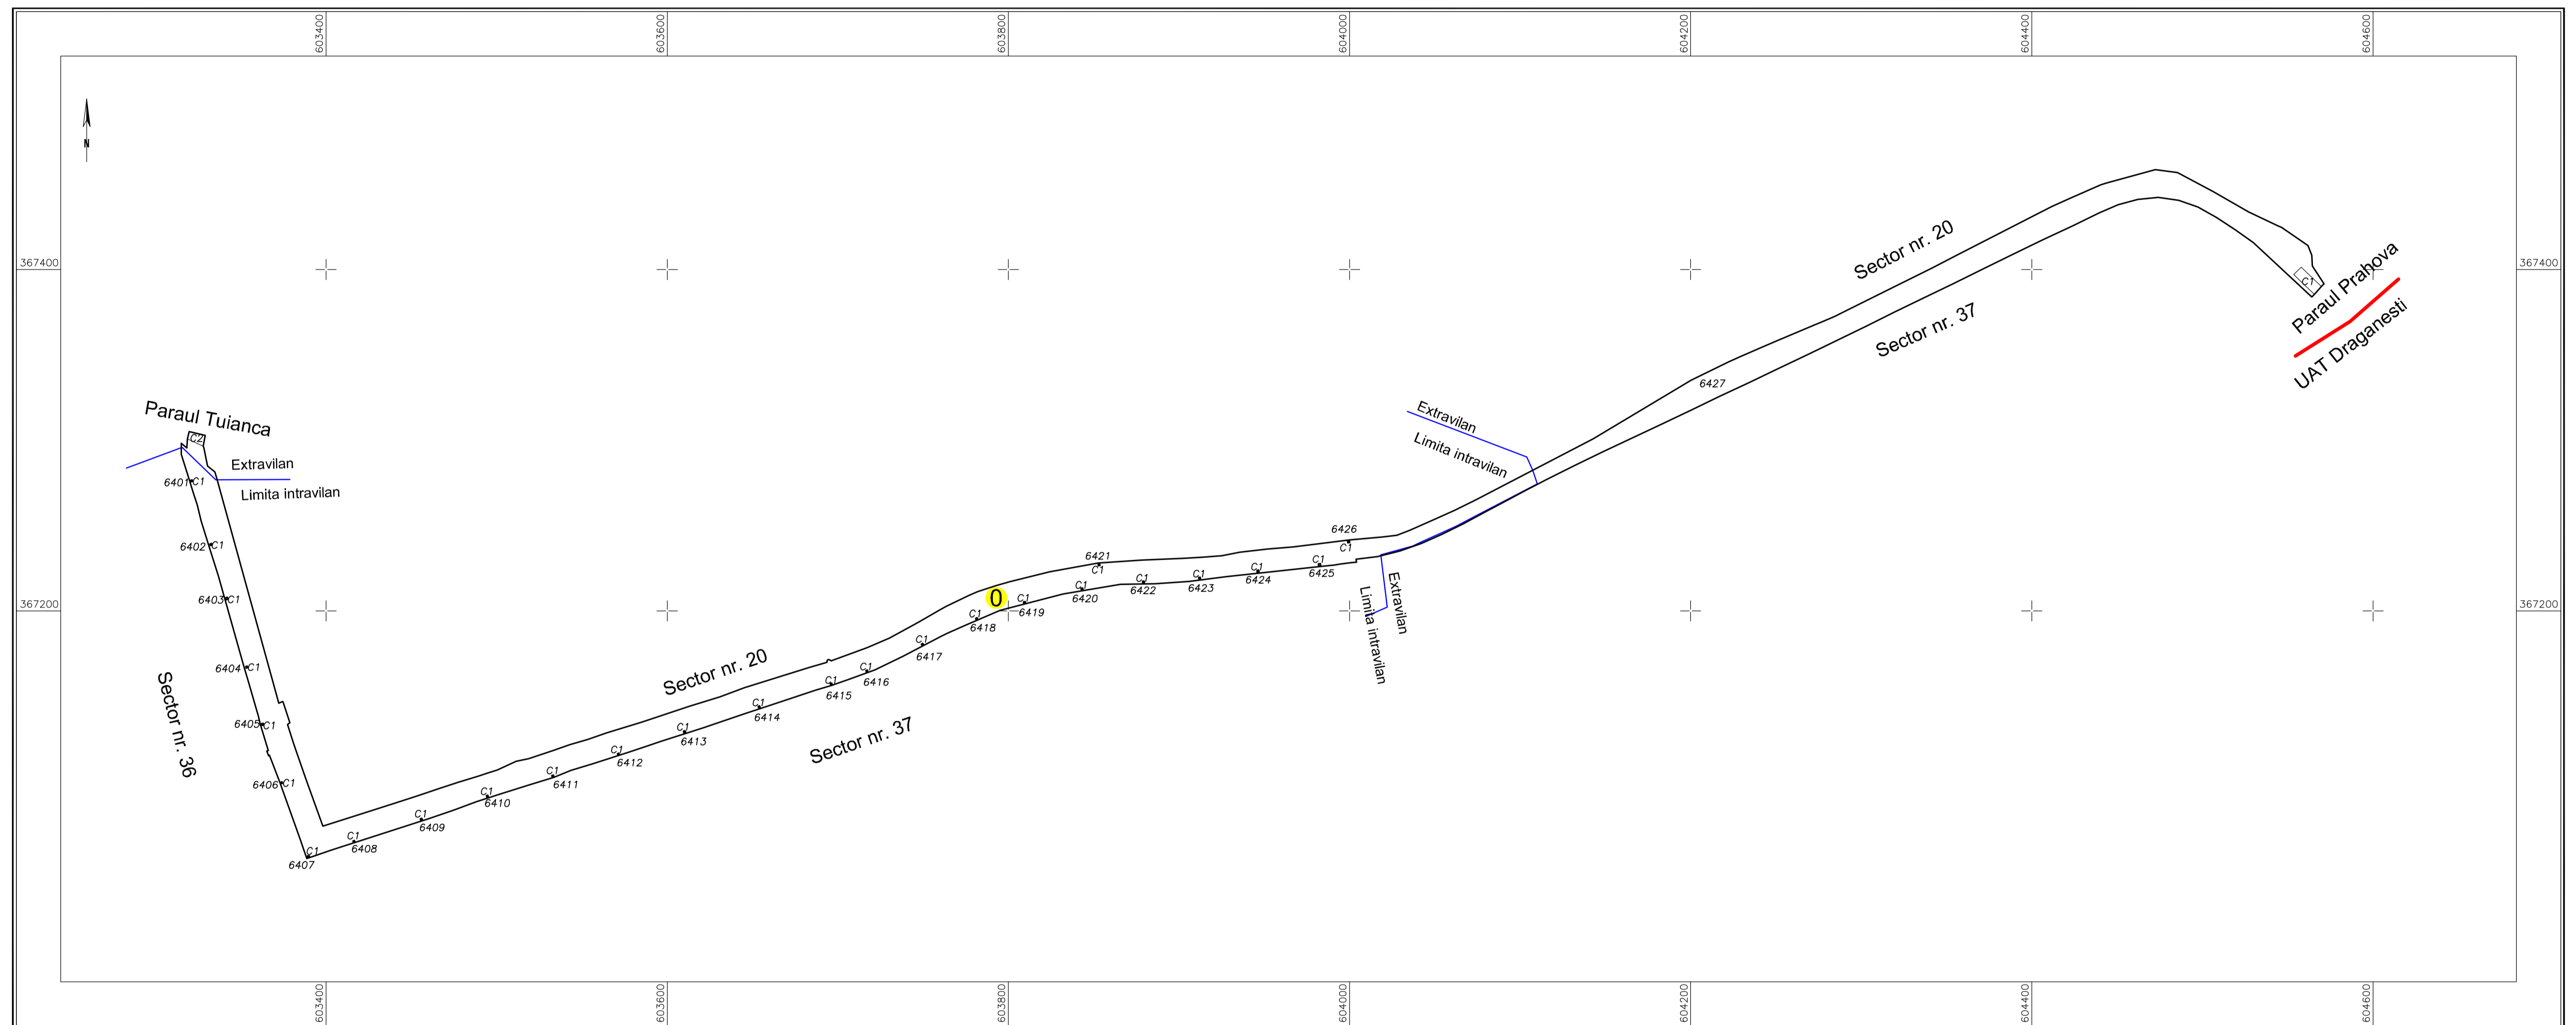

PLAN CADASTRAL

UAT: Gherghita, judetul: PRAHOVA, Sect. cad. 0, plansa 1

Scara 1:2000

Sistem de proiectie: stereografic 1970

Spre Publicare

LEGENDA

Numar Sector	0
Cod constructie	C1
ID imobil	15
Limita sector	—
Limita imobil	—
Hidrografie	—
Limita UAT	—
Limita intravilan	—
Limita tarla	—
Numar tarla	101
Numar postal	37B
Limita constructie	—