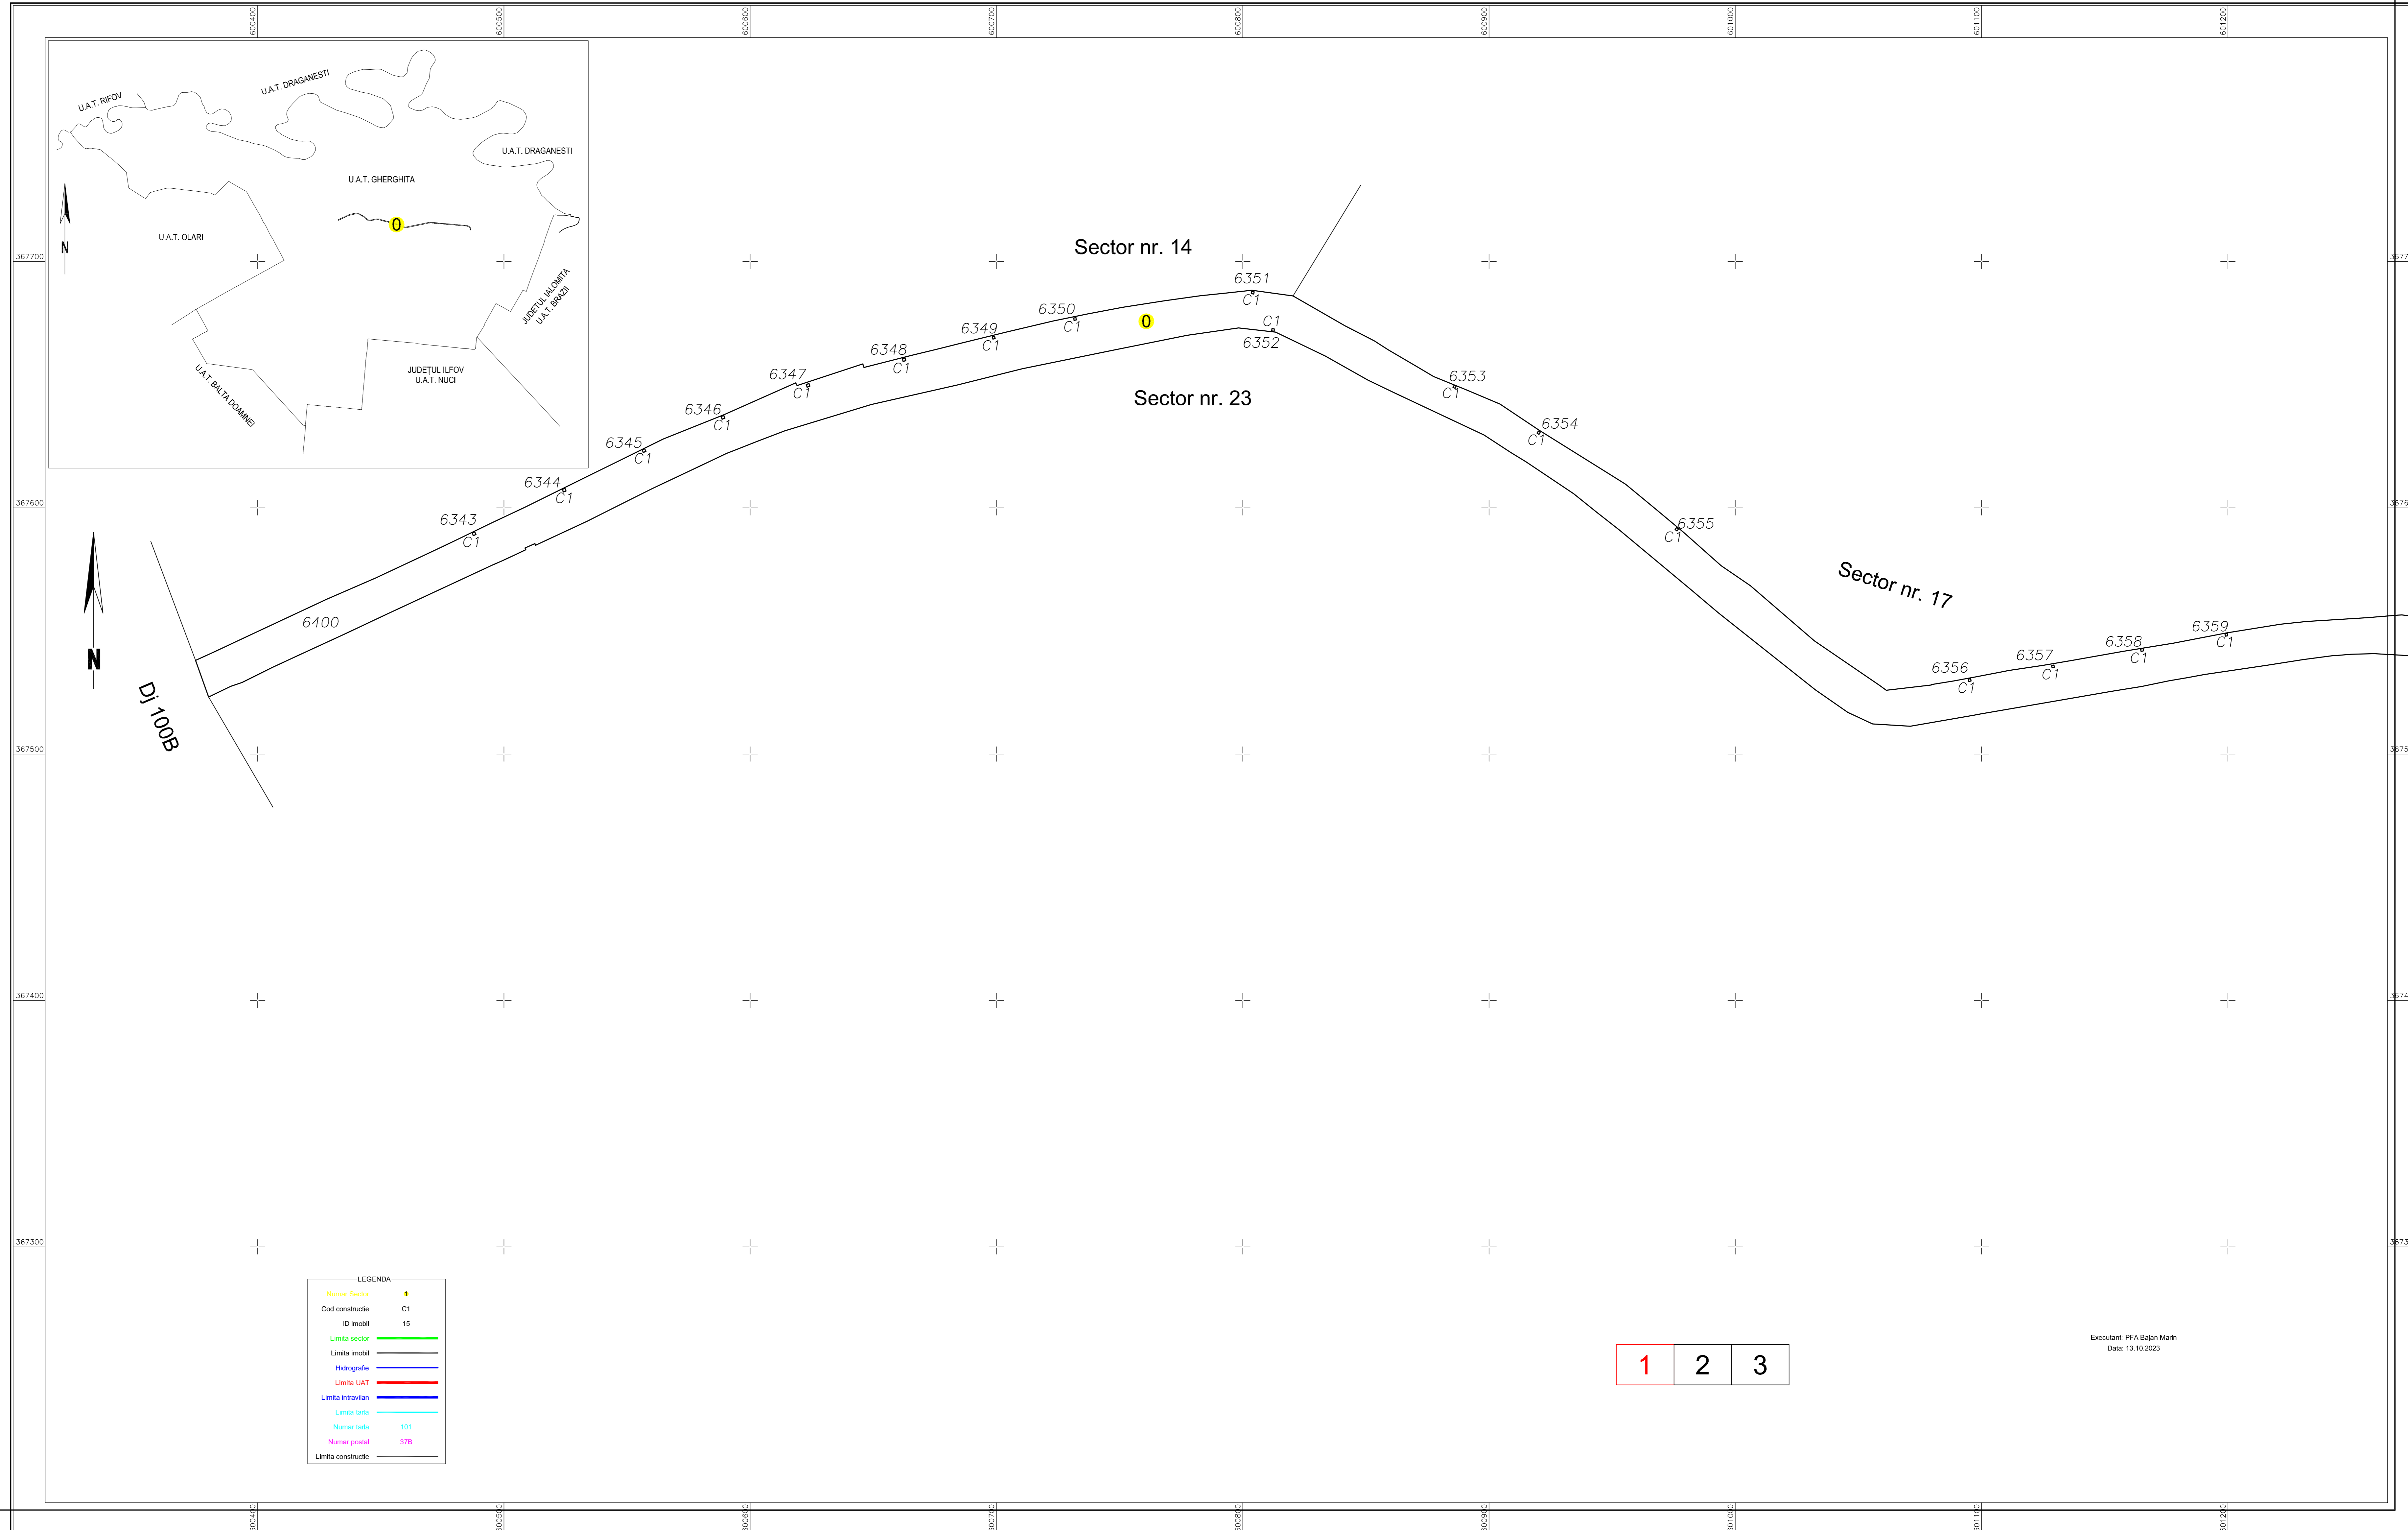

PLAN CADASTRAL
 UAT: Gherghita, judetul: PRAHOVA, Sect. cad. 0, plansa 1
 Scara 1:1000
 Sistem de proiectie: stereografic 1970
 Spre Publicare

LEGENDA

Numar Sector	+
Cod constructie	C1
ID imobil	15
Limita sector	—
Limita imobil	—
Hidrografie	—
Limite UAT	—
Limite intravilan	—
Limite terata	—
Numar sat	101
Numar postal	378
Limite constructie	—

LEGENDA

Numar Sector	0
Cod constructie	C1
ID imobil	15
Limite sector	—
Limite imobil	—
Hidrografie	—
Limite UAT	—
Limite intravilan	—
Limite sat	—
Numar sat	101
Numar postal	37B
Limite constructie	—

Executant: PFA Egin Morn
Data: 15.10.2023