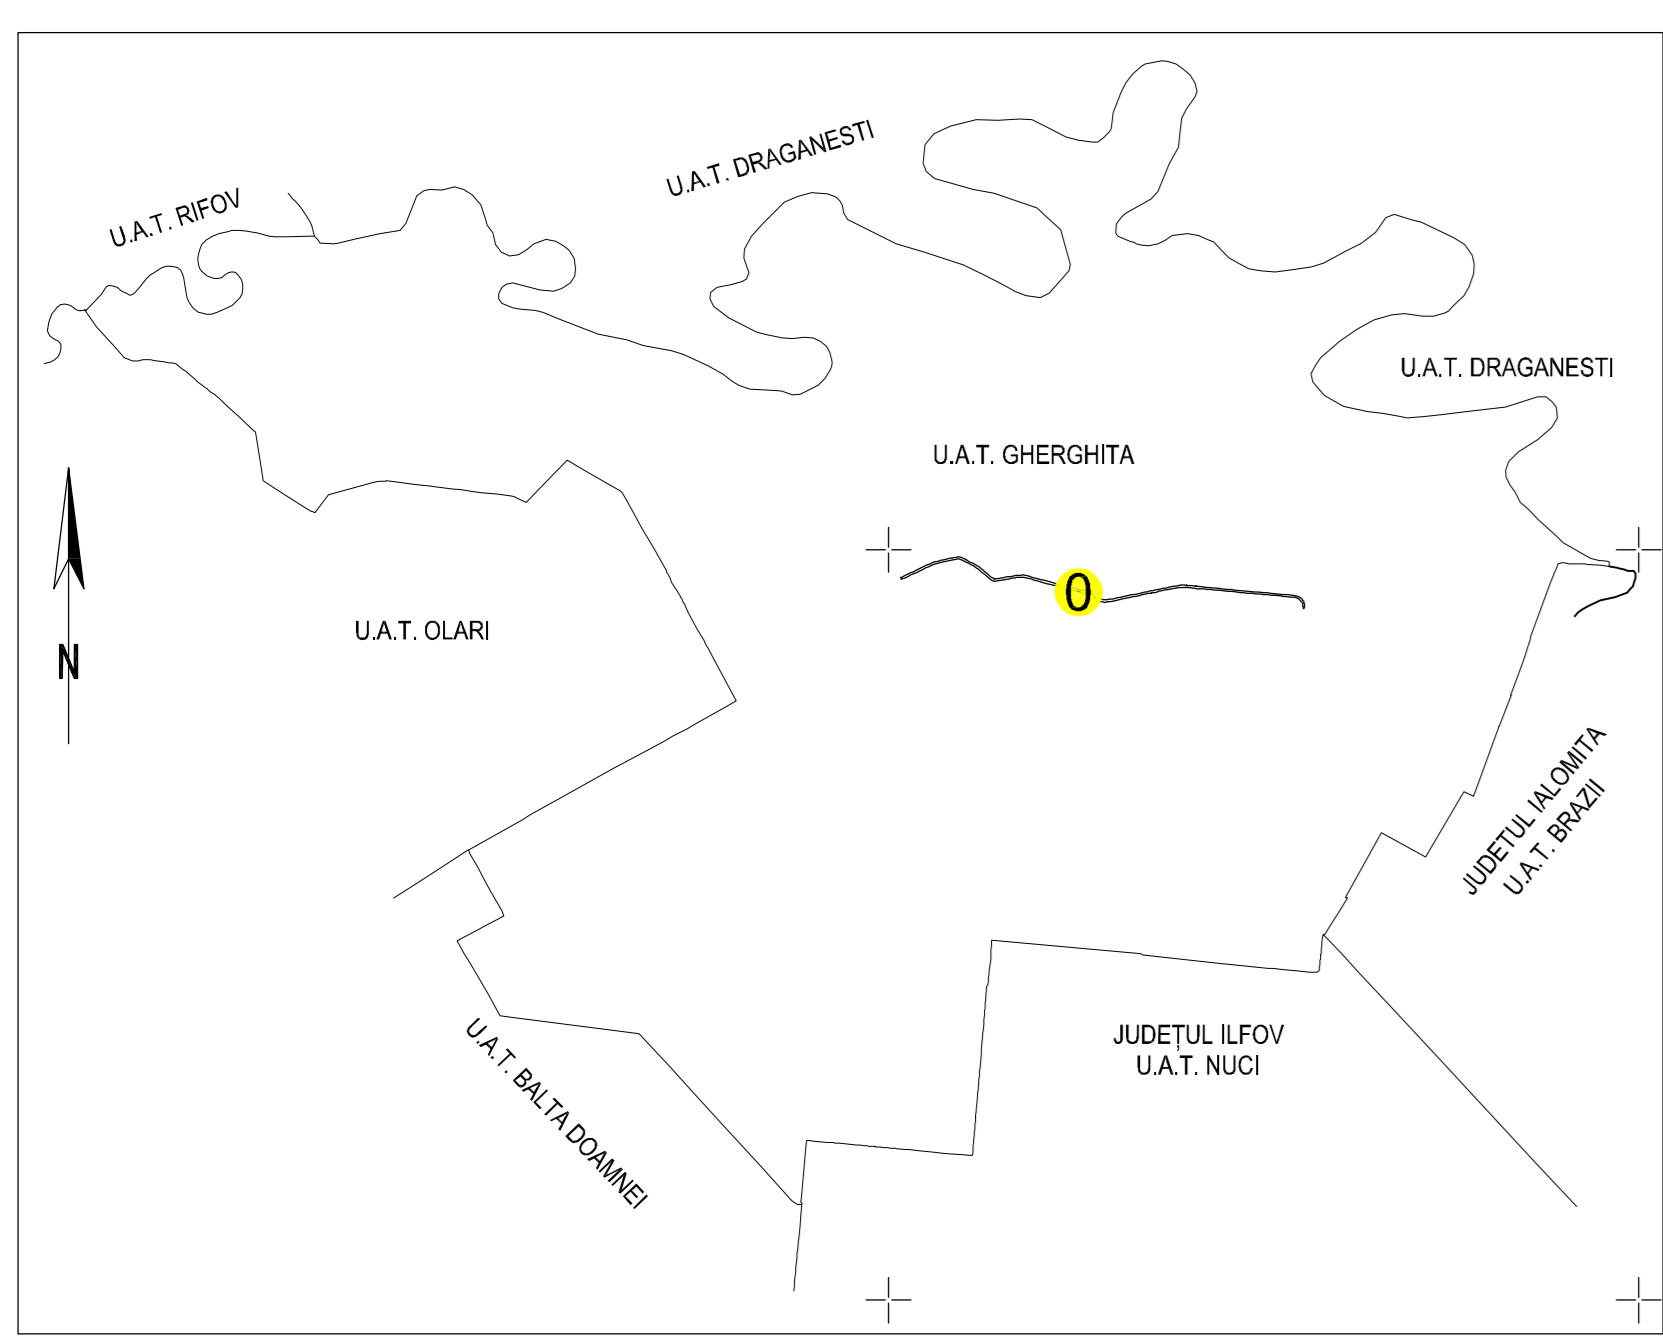

PLAN CADASTRAL
 UAT: Gherghita, judetul: PRAHOVA, Sect. cad. 0, plansa 1
 Scara 1:1000
 Sistem de proiectie: stereografic 1970
 Spre Publicare

LEGENDA

Numar Sector	+
Cod constructie	C1
ID imobil	15
Limita sector	—
Limita imobil	—
Hidrografie	—
Limite UAT	—
Limite intravilan	—
Limite terata	—
Numar sat	101
Numar postal	378
Limite constructie	—

LEGENDA

Numar Sector	0
Cod constructie	C1
ID imobil	15
Limite sector	—
Limite imobil	—
Hidrografie	—
Limite UAT	—
Limite intravilan	—
Limite sat	—
Numar sat	101
Numar postal	37B
Limite constructie	—

Executant: PFA Egin Morn
Data: 15.10.2023