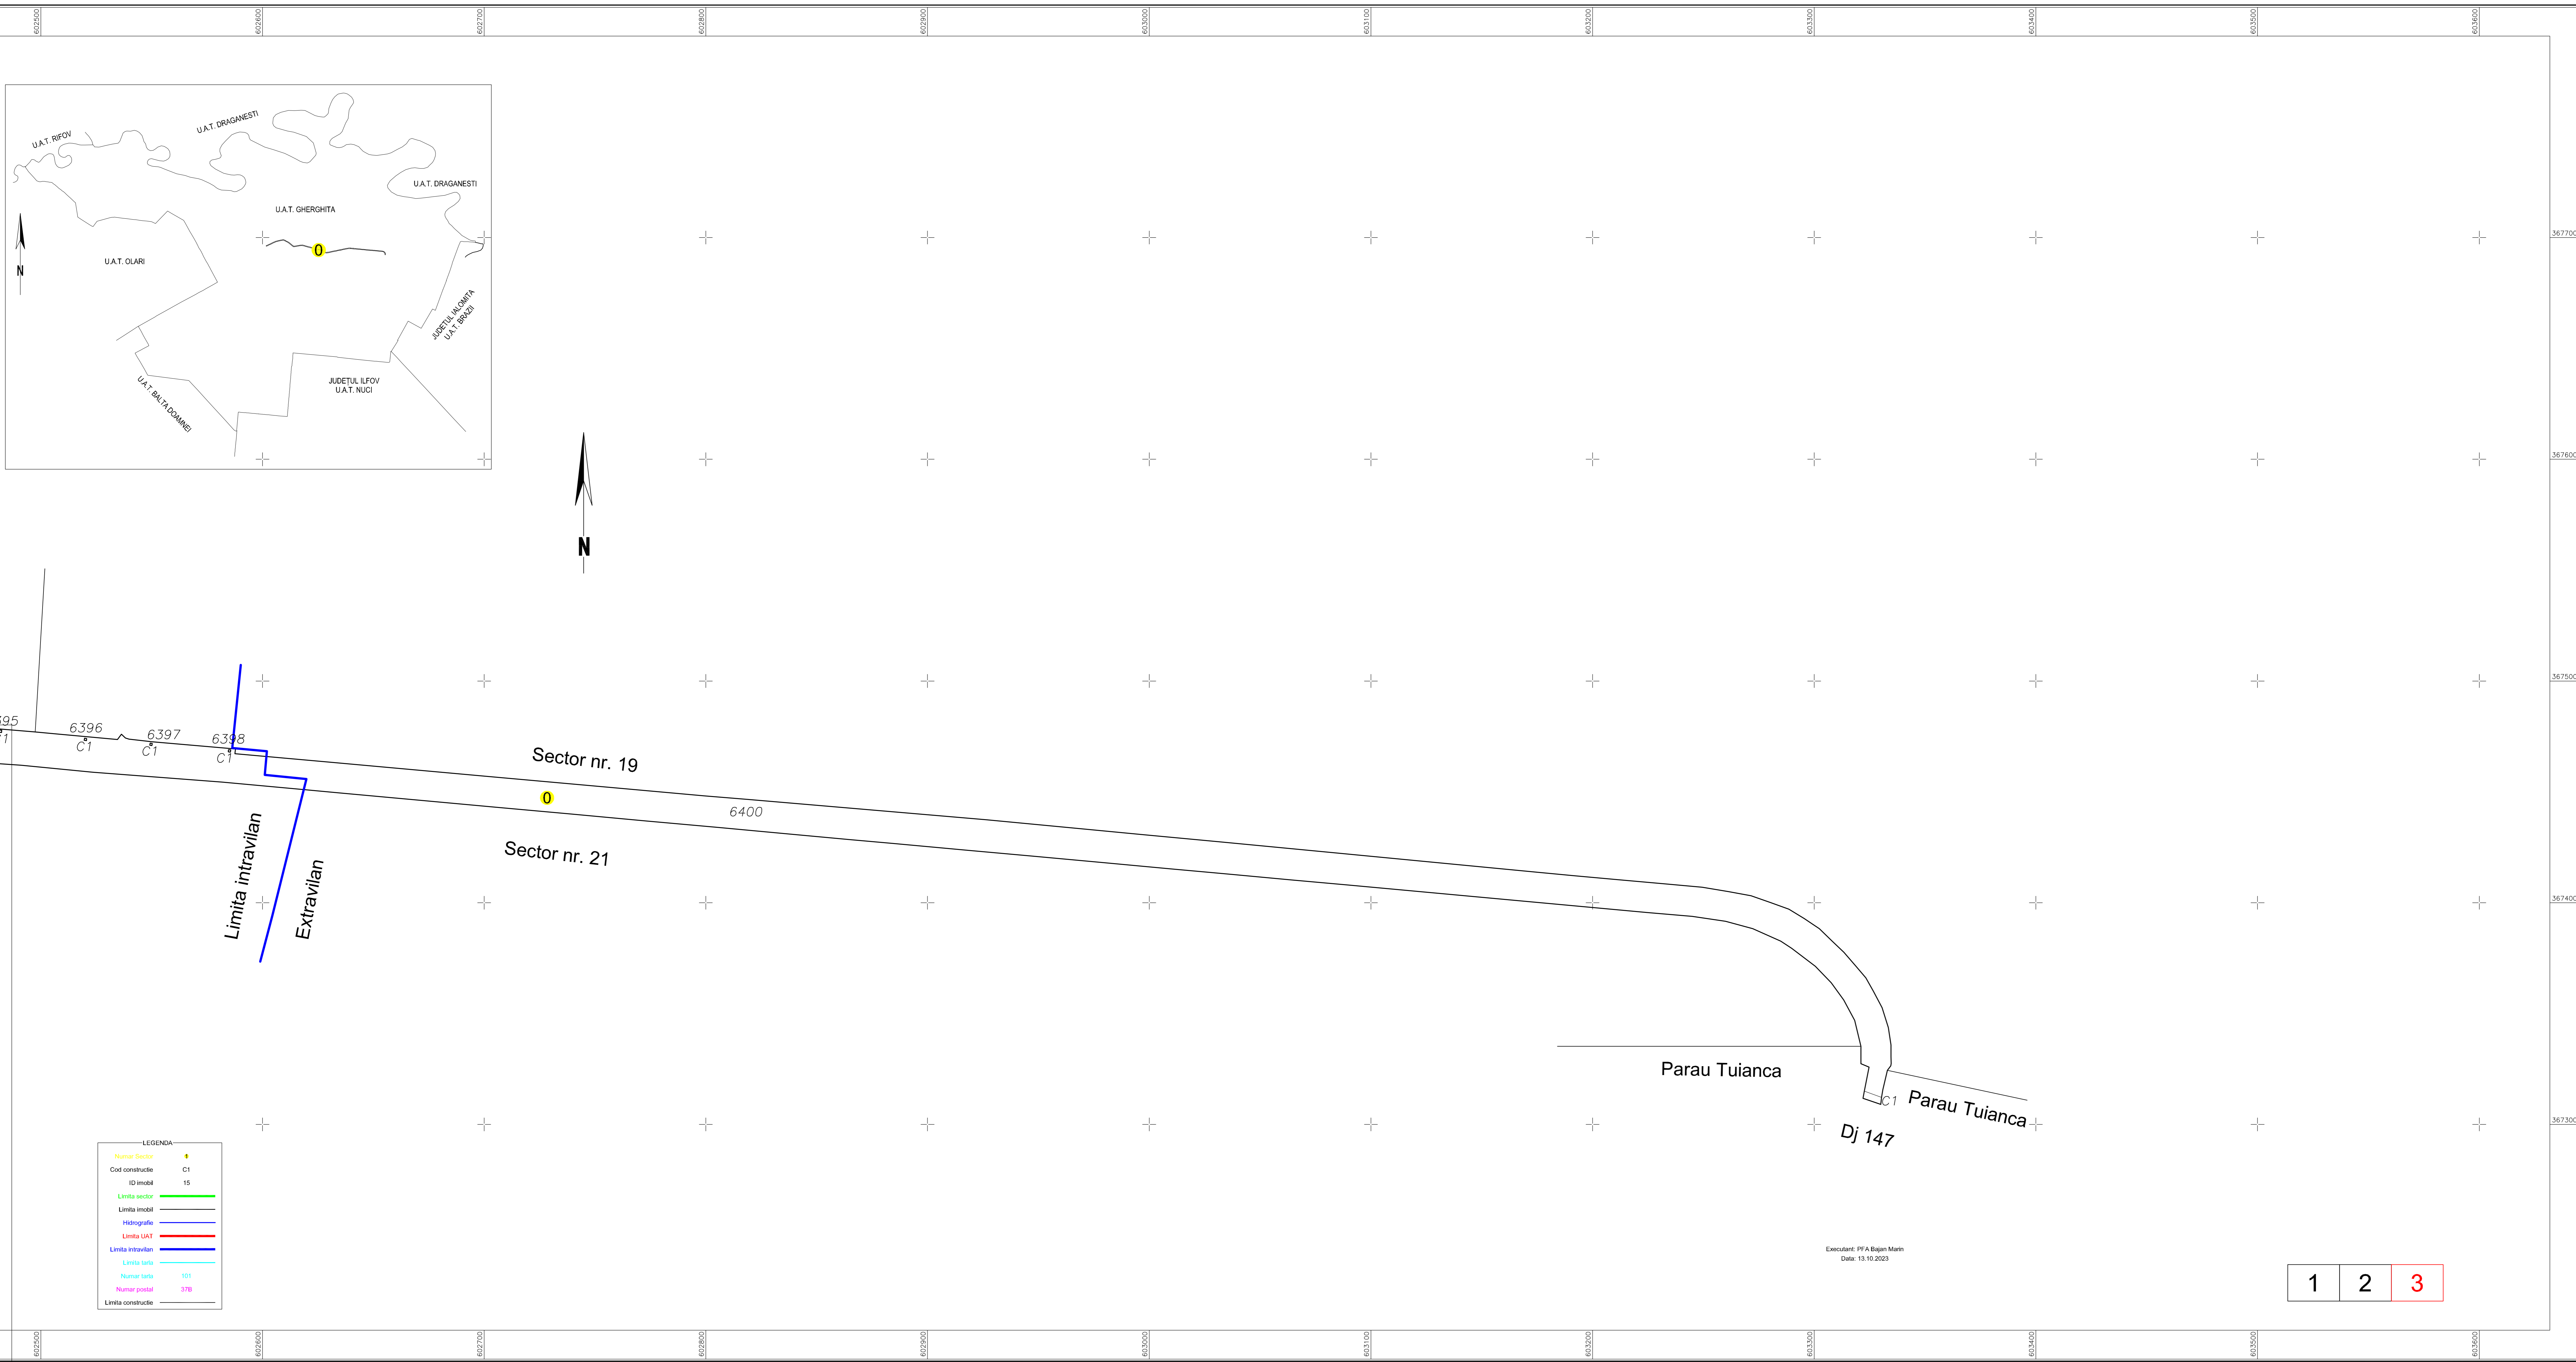

PLAN CADASTRAL
 UAT: Gherghita, judetul: PRAHOVA, Sect. cad. 0, plansa 1
 Scara 1:1000
 Sistem de proiectie: stereografic 1970
 Spre Publicare

LEGENDA

Numar Sector	+
Cod constructie	C1
ID imobil	15
Limita sector	—
Limita imobil	—
Hidrografie	—
Limite UAT	—
Limite intravilan	—
Limite terata	—
Numar sat	101
Numar postal	378
Limite constructie	—

LEGENDA

Numar Sector	0
Cod constructie	C1
ID imobil	15
Limite sector	—
Limite imobil	—
Hidrografie	—
Limite UAT	—
Limite intravilan	—
Limite sat	—
Numar sat	101
Numar postal	37B
Limite constructie	—

Executant: PFA Egin Morn
Data: 15.10.2023