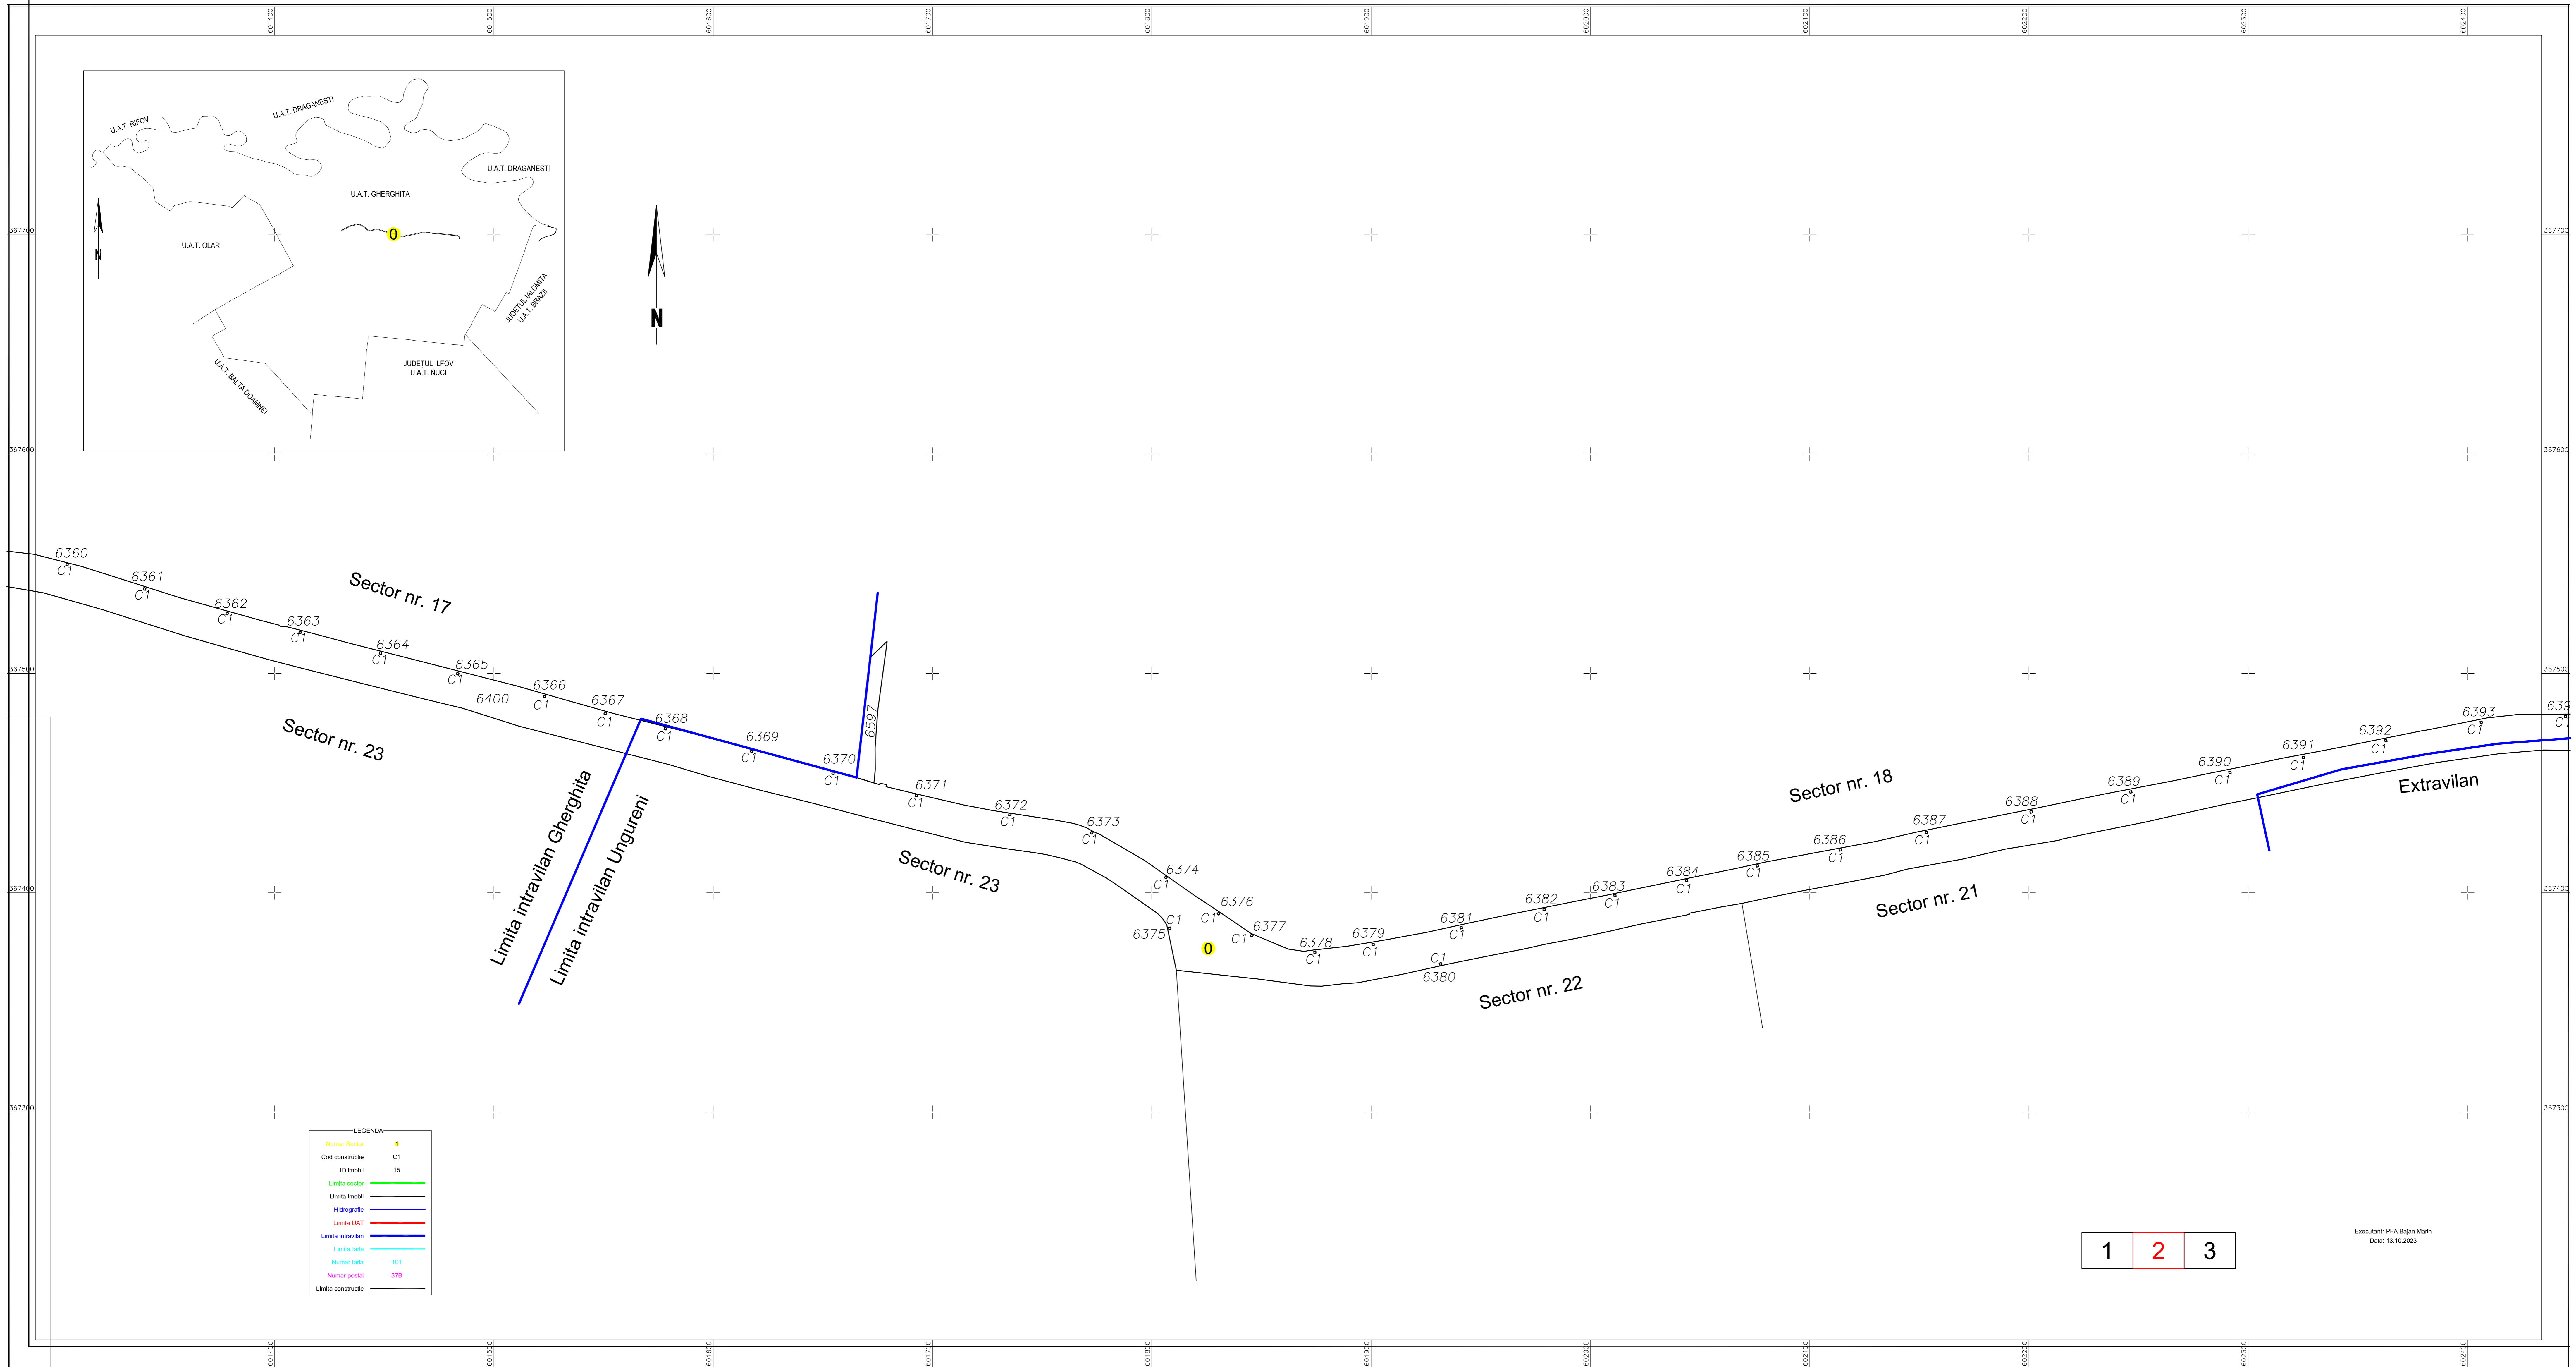

PLAN CADASTRAL
 UAT: Gherghita, judetul: PRAHOVA, Sect. cad. 0, plansa 1
 Scara 1:1000
 Sistem de proiectie: stereografic 1970
 Spre Publicare

LEGENDA

Numar Sector	+
Cod constructie	C1
ID imobil	15
Limita sector	—
Limita imobil	—
Hidrografie	—
Limite UAT	—
Limite intravilan	—
Limite terata	—
Numar sat	101
Numar postal	378
Limite constructie	—

LEGENDA

Numar Sector	0
Cod constructie	C1
ID imobil	15
Limite sector	—
Limite imobil	—
Hidrografie	—
Limite UAT	—
Limite intravilan	—
Limite sat	—
Numar sat	101
Numar postal	37B
Limite constructie	—

Executant: PFA Egin Morn
Data: 15.10.2023