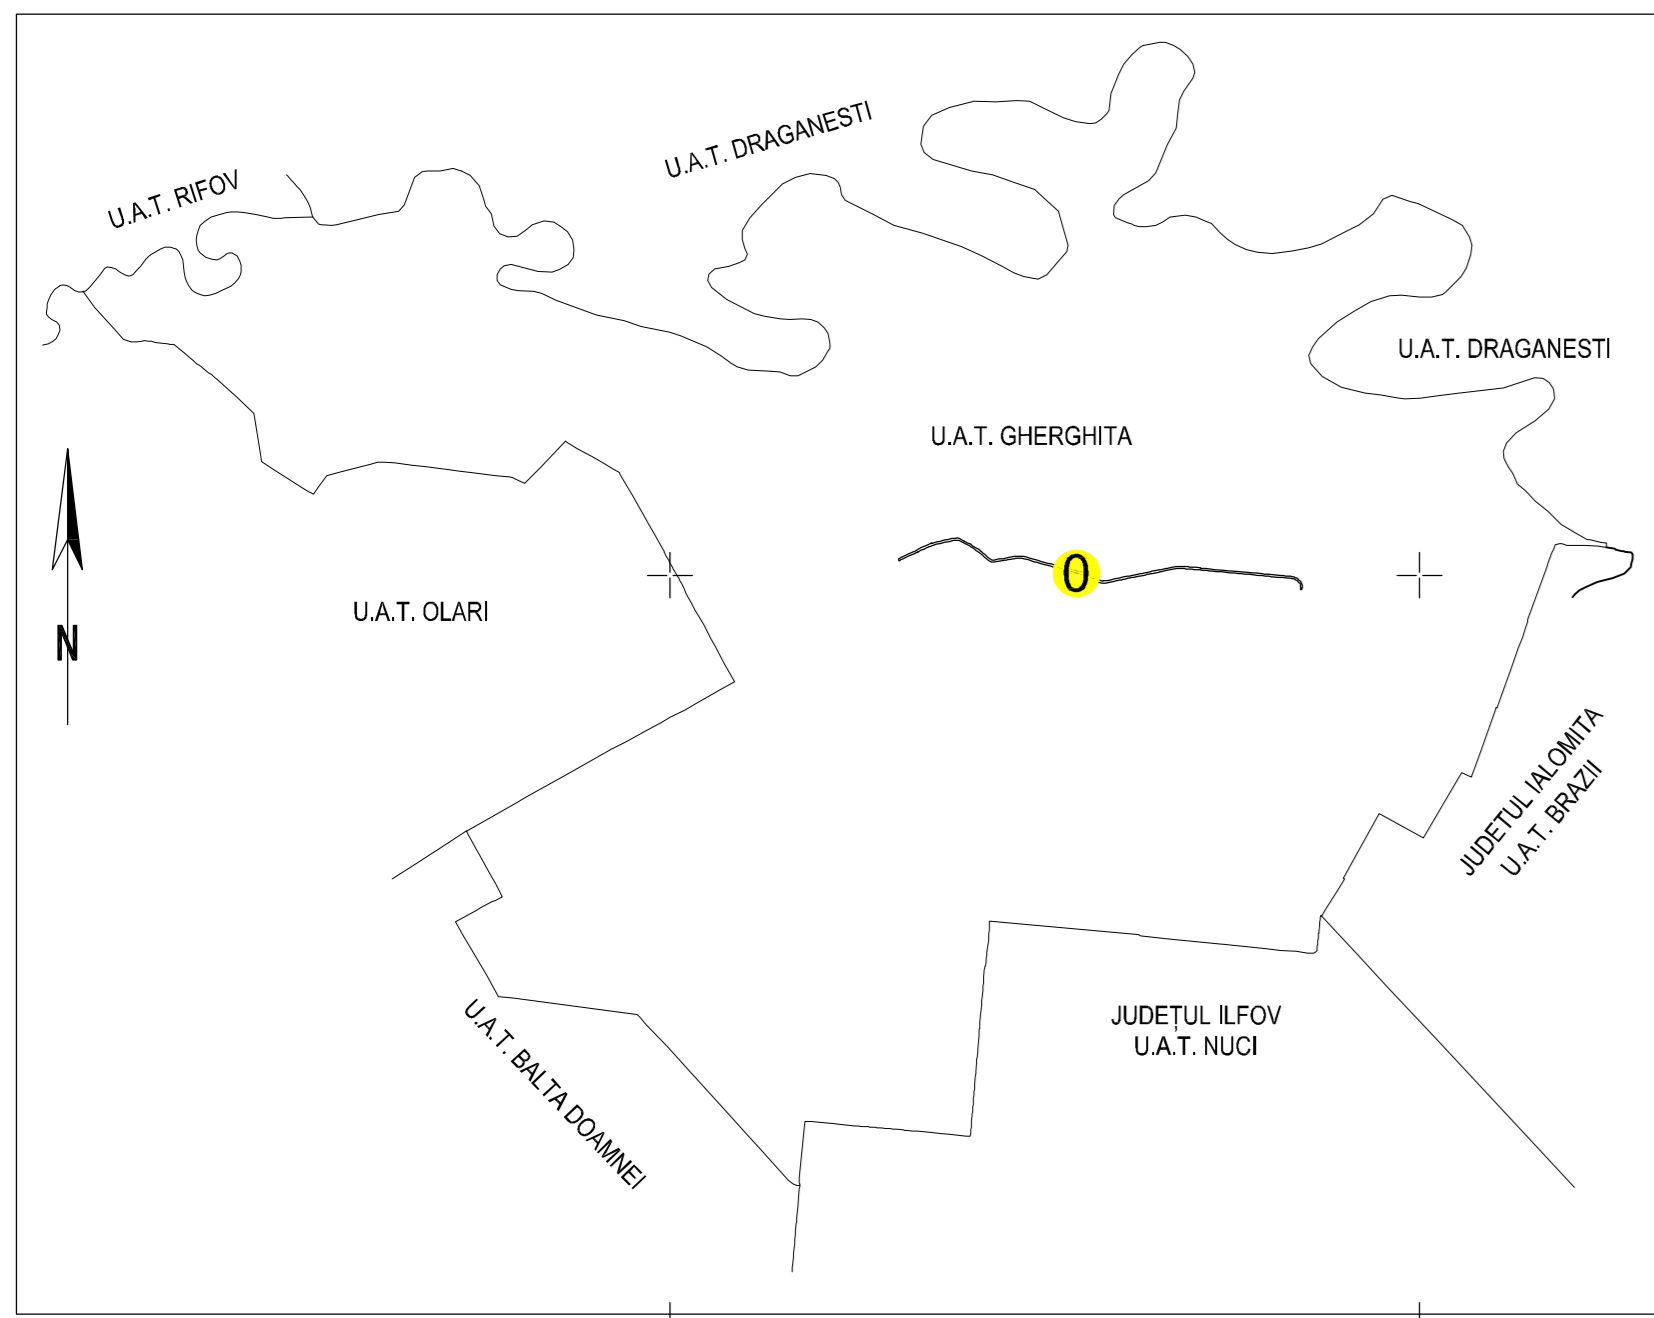

PLAN CADASTRAL
 UAT: Gherghita, judetul: PRAHOVA, Sect. cad. 0, plansa 1
 Scara 1:1000
 Sistem de proiectie: stereografic 1970
 Spre Publicare

LEGENDA

Numar Sector	+
Cod constructie	C1
ID imobil	15
Limita sector	—
Limita imobil	—
Hidrografie	—
Limite UAT	—
Limite intravilan	—
Limite terata	—
Numar sat	101
Numar postal	378
Limite constructie	—

LEGENDA

Numar Sector	0
Cod constructie	C1
ID imobil	15
Limite sector	—
Limite imobil	—
Hidrografie	—
Limite UAT	—
Limite intravilan	—
Limite sat	—
Numar sat	101
Numar postal	37B
Limite constructie	—

Executant: PFA Egin Morn
Data: 15.10.2023