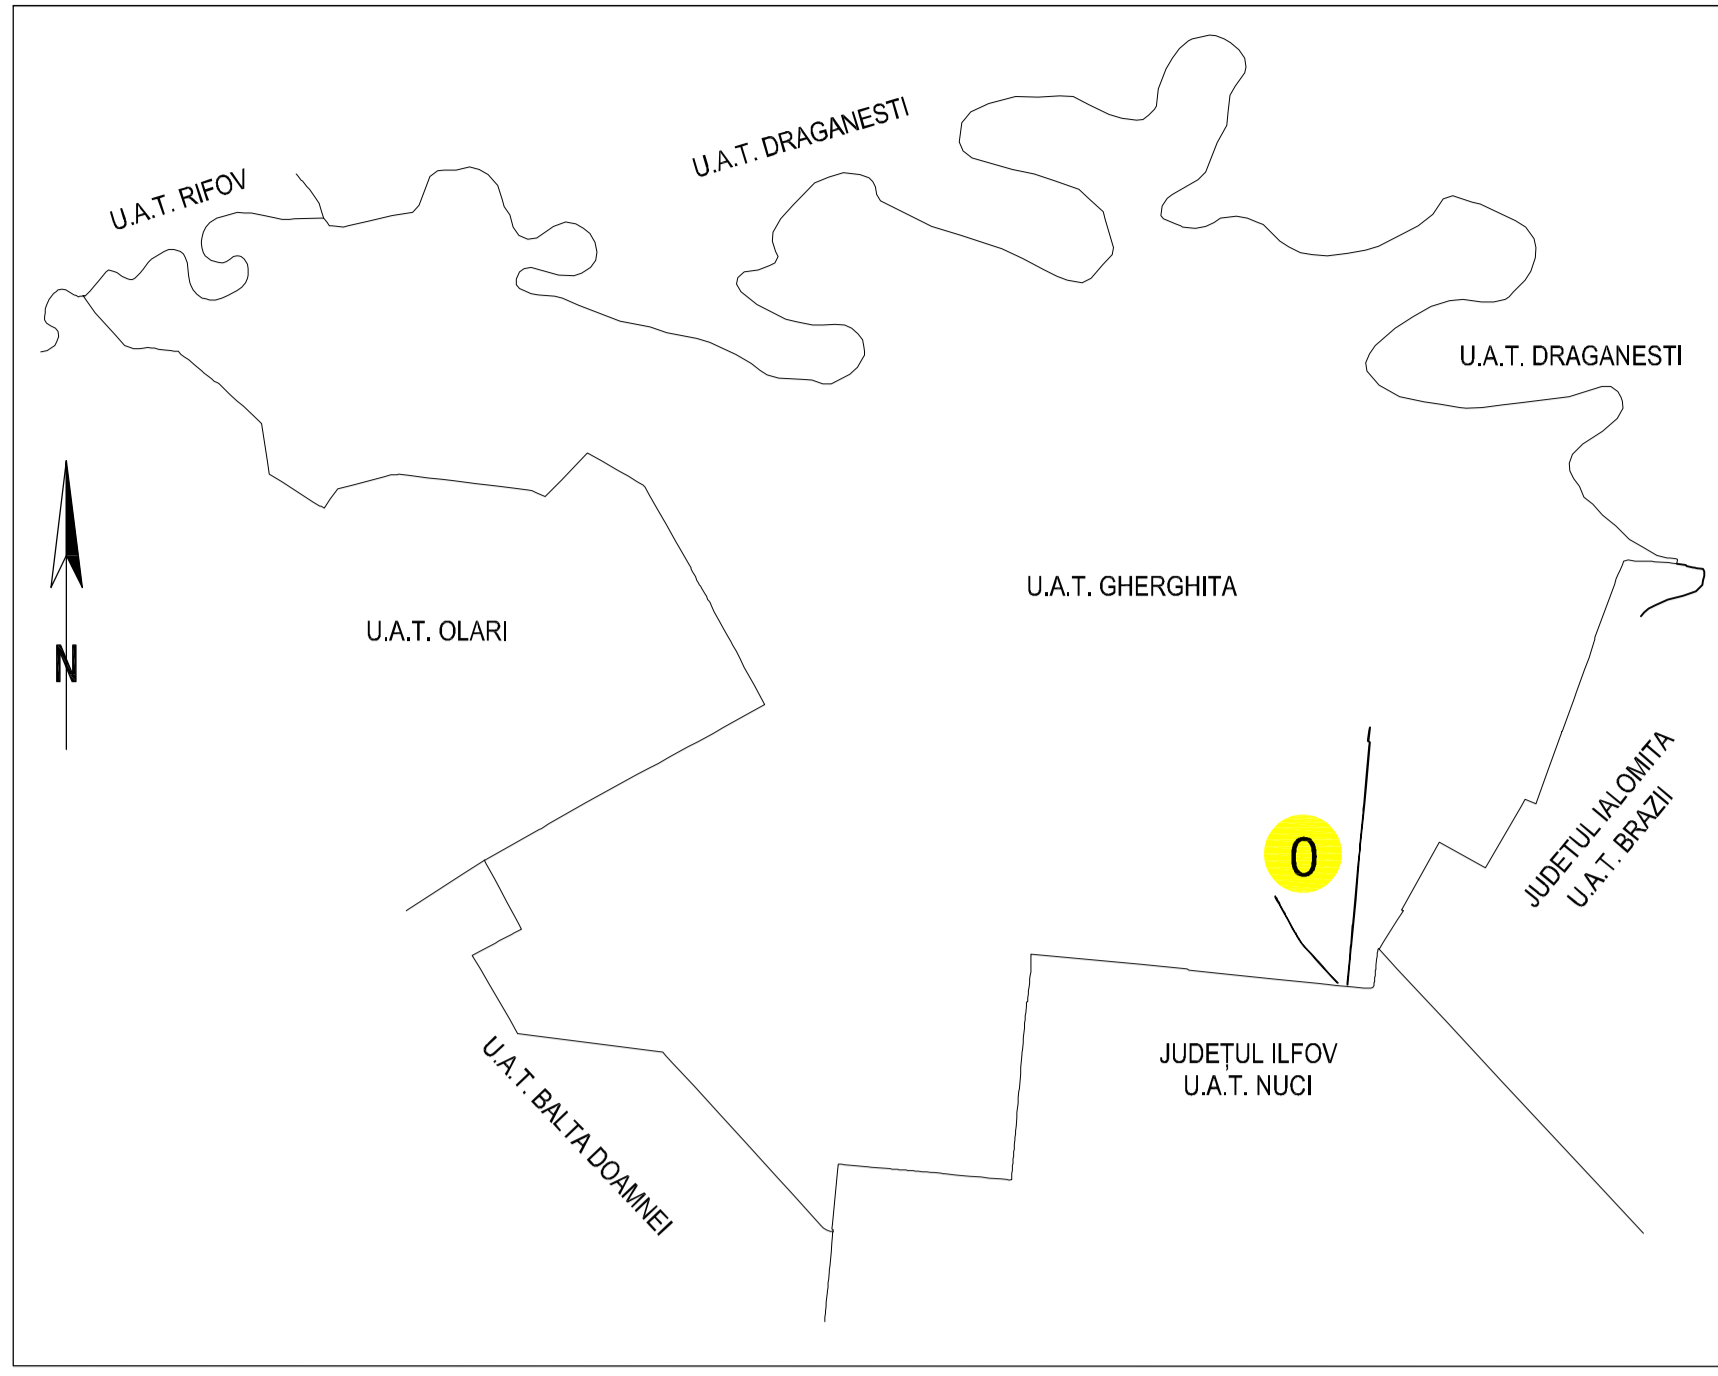

**PLAN CADASTRAL**  
**UAT: Gherghita, judetul: PRAHOVA**  
**Sect. cad. 0, plansa 1**

Scara 1:2000  
 Sistem de proiectie: stereografic 1970  
 Spre Publicare

**LEGENDA**

Numar Sector	+
Cod constructie	C1
ID inced	15
Limita sectei	—
Limita inced	—
Limita UAT	—
Limita intravilan	—
Limita iara	—
Numar iara	101
Numar poarta	37B
Limita constructie	—