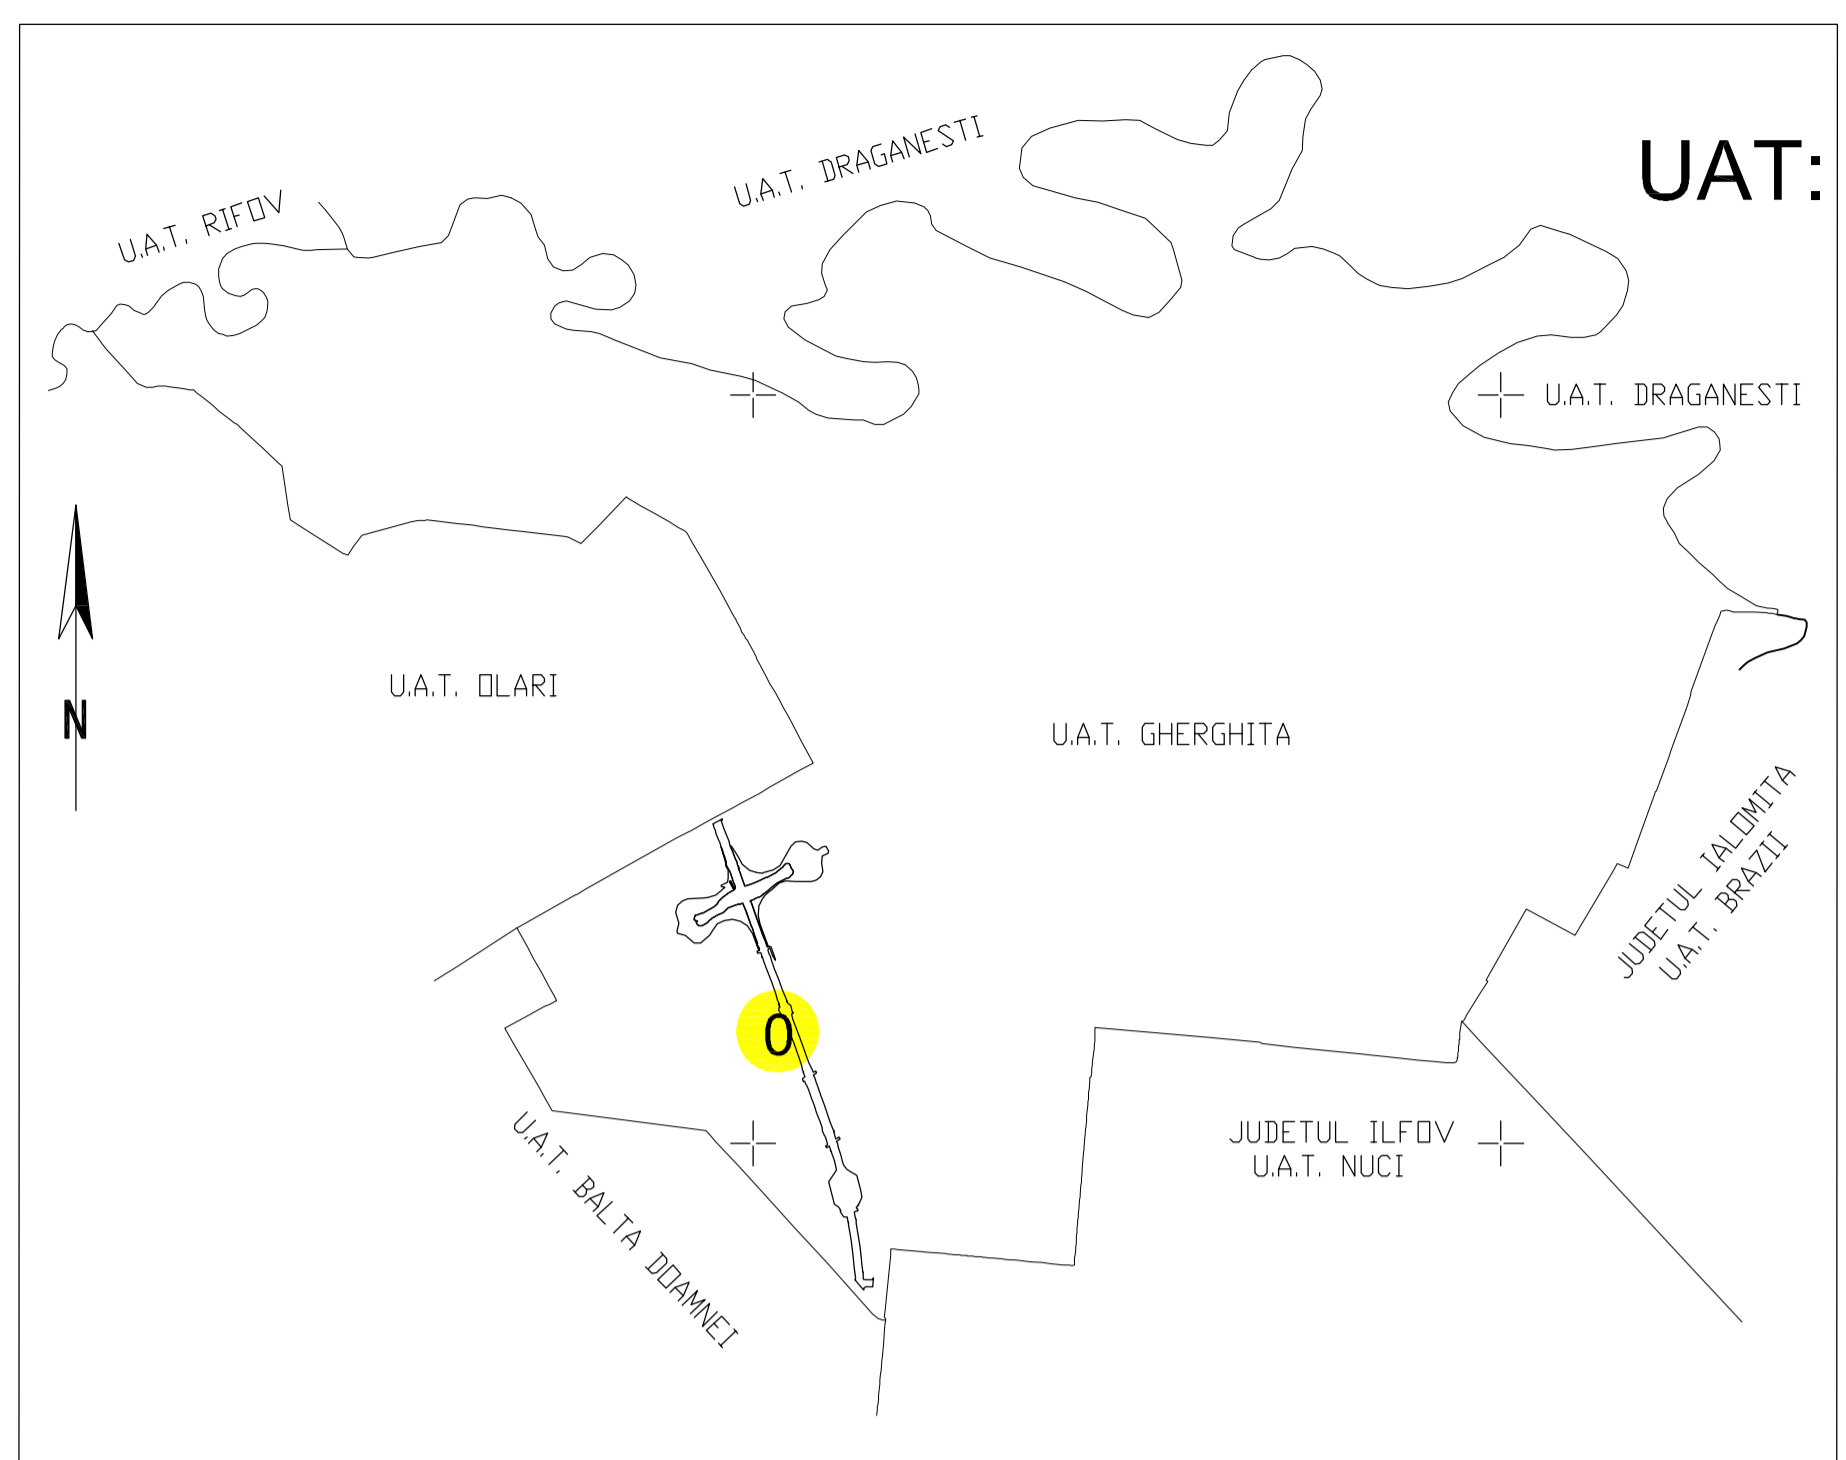

**LEGENDA**

Nume Sector	●
Cod constructie	C1
ID imobil	15
Limita sector	—
Limita imobil	—
Hidrografe	—
Limita UAT	—
Limita intravilan	—
Linia tarie	—
Numar tarie	101
Numar postel	378
Limita constructie	—

# PLAN CADASTRAL

UAT: Gherghita, judetul: PRAHOVA, Sect. cad. 0, plansa 2

Scara 1:2000

Sistem de proiectie: stereografic 1970

Spre Publicare

363000  
362800  
362600  
362400  
5998600  
5998800  
5999000  
5999200  
5999400  
5999600