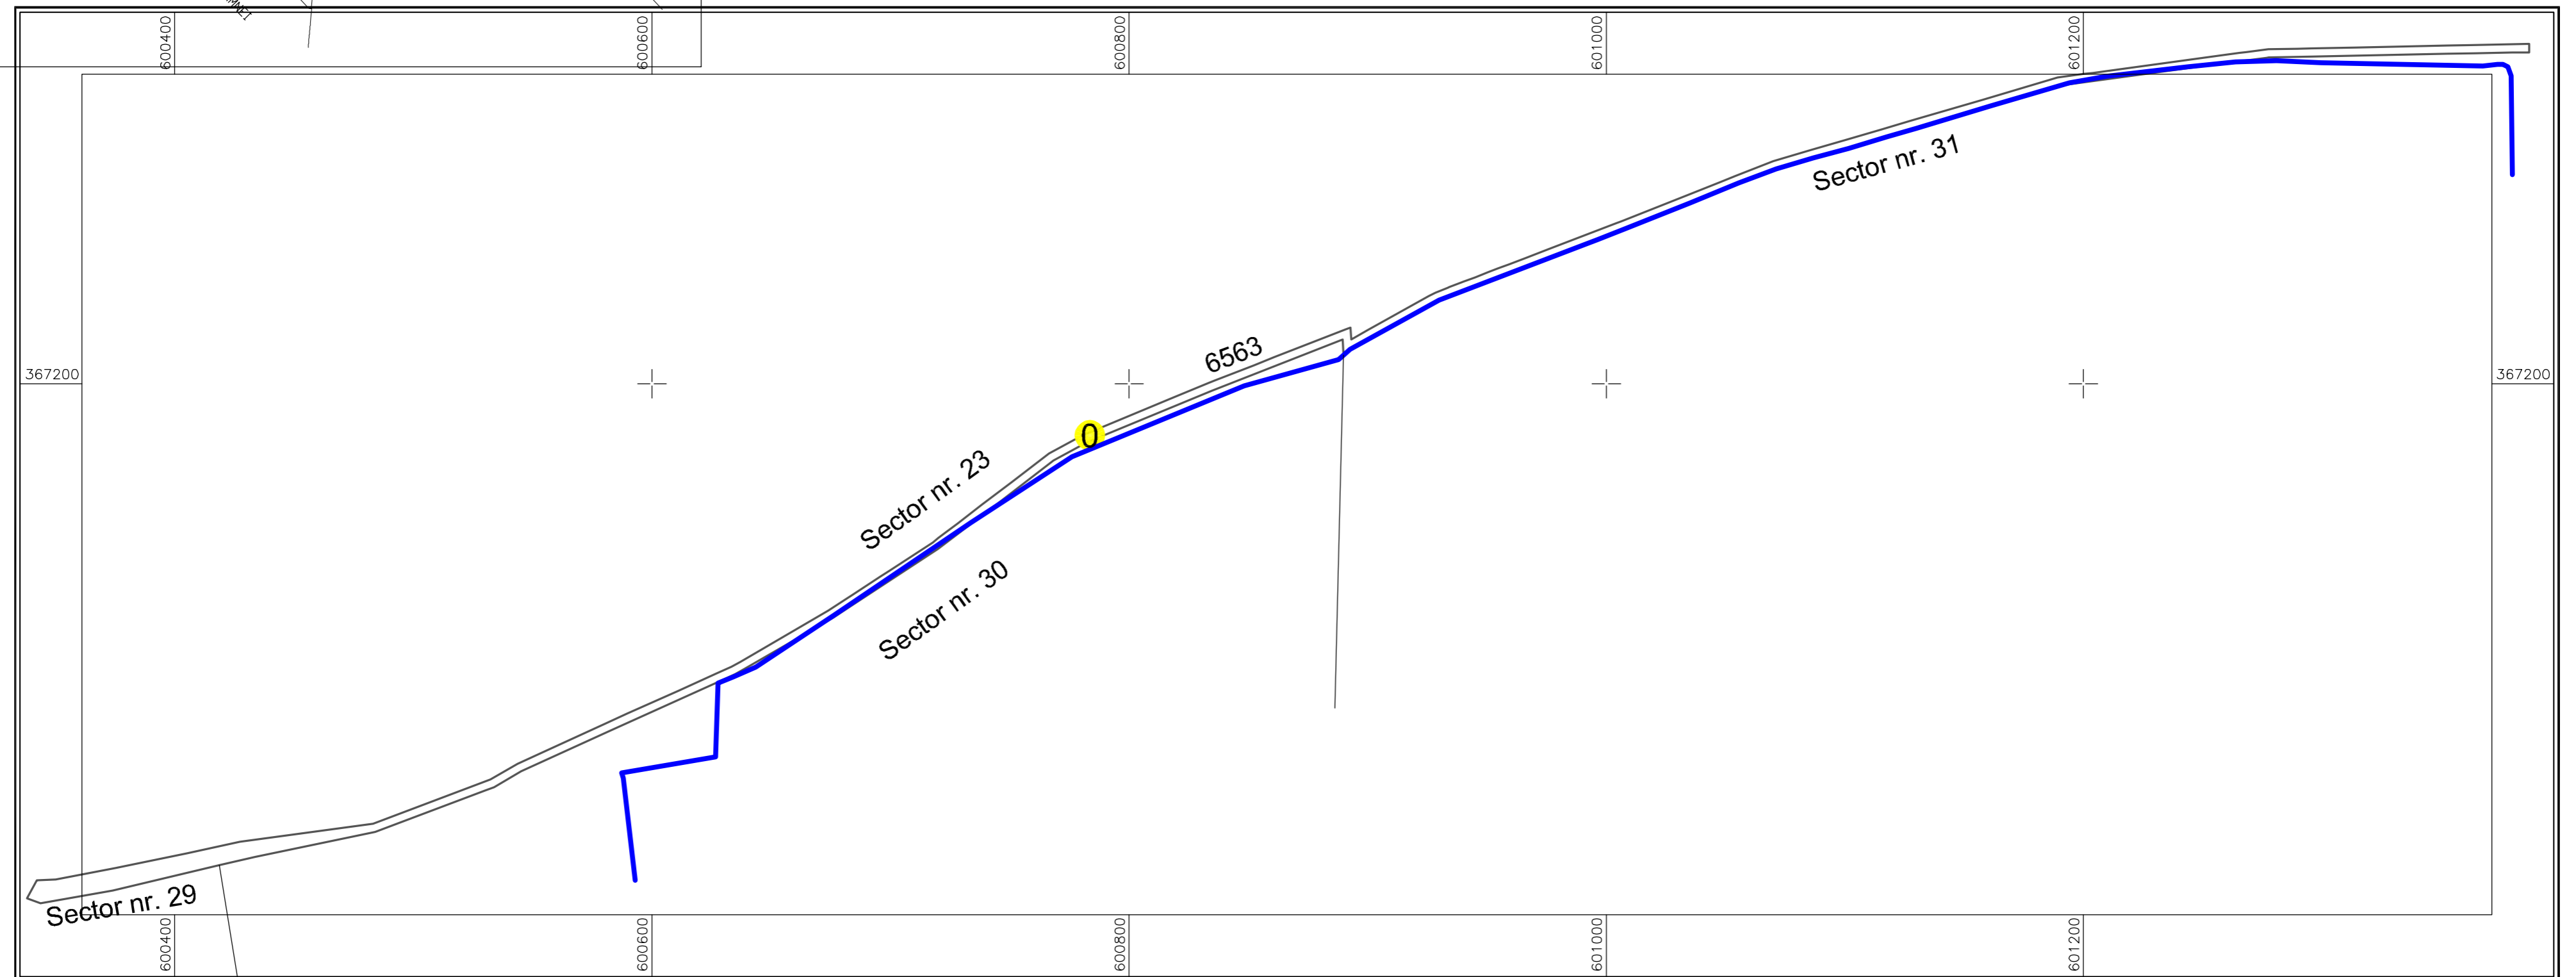

PLAN CADASTRAL

UAT: Gherghita, judetul: PRAHOVA, Sect. cad. 0, planșa 1

Scara 1:2000

Sistem de proiectie: stereografic 1970

Spre Publicare

LEGENDA

Numar Sector	0
Cod constructie	C1
ID imobil	15
Limita sector	
Limita imobil	
Hidrografie	
Limita UAT	
Limita intravilan	
Limita tarla	
Numar tarla	101
Numar postal	37B
Limita constructie	