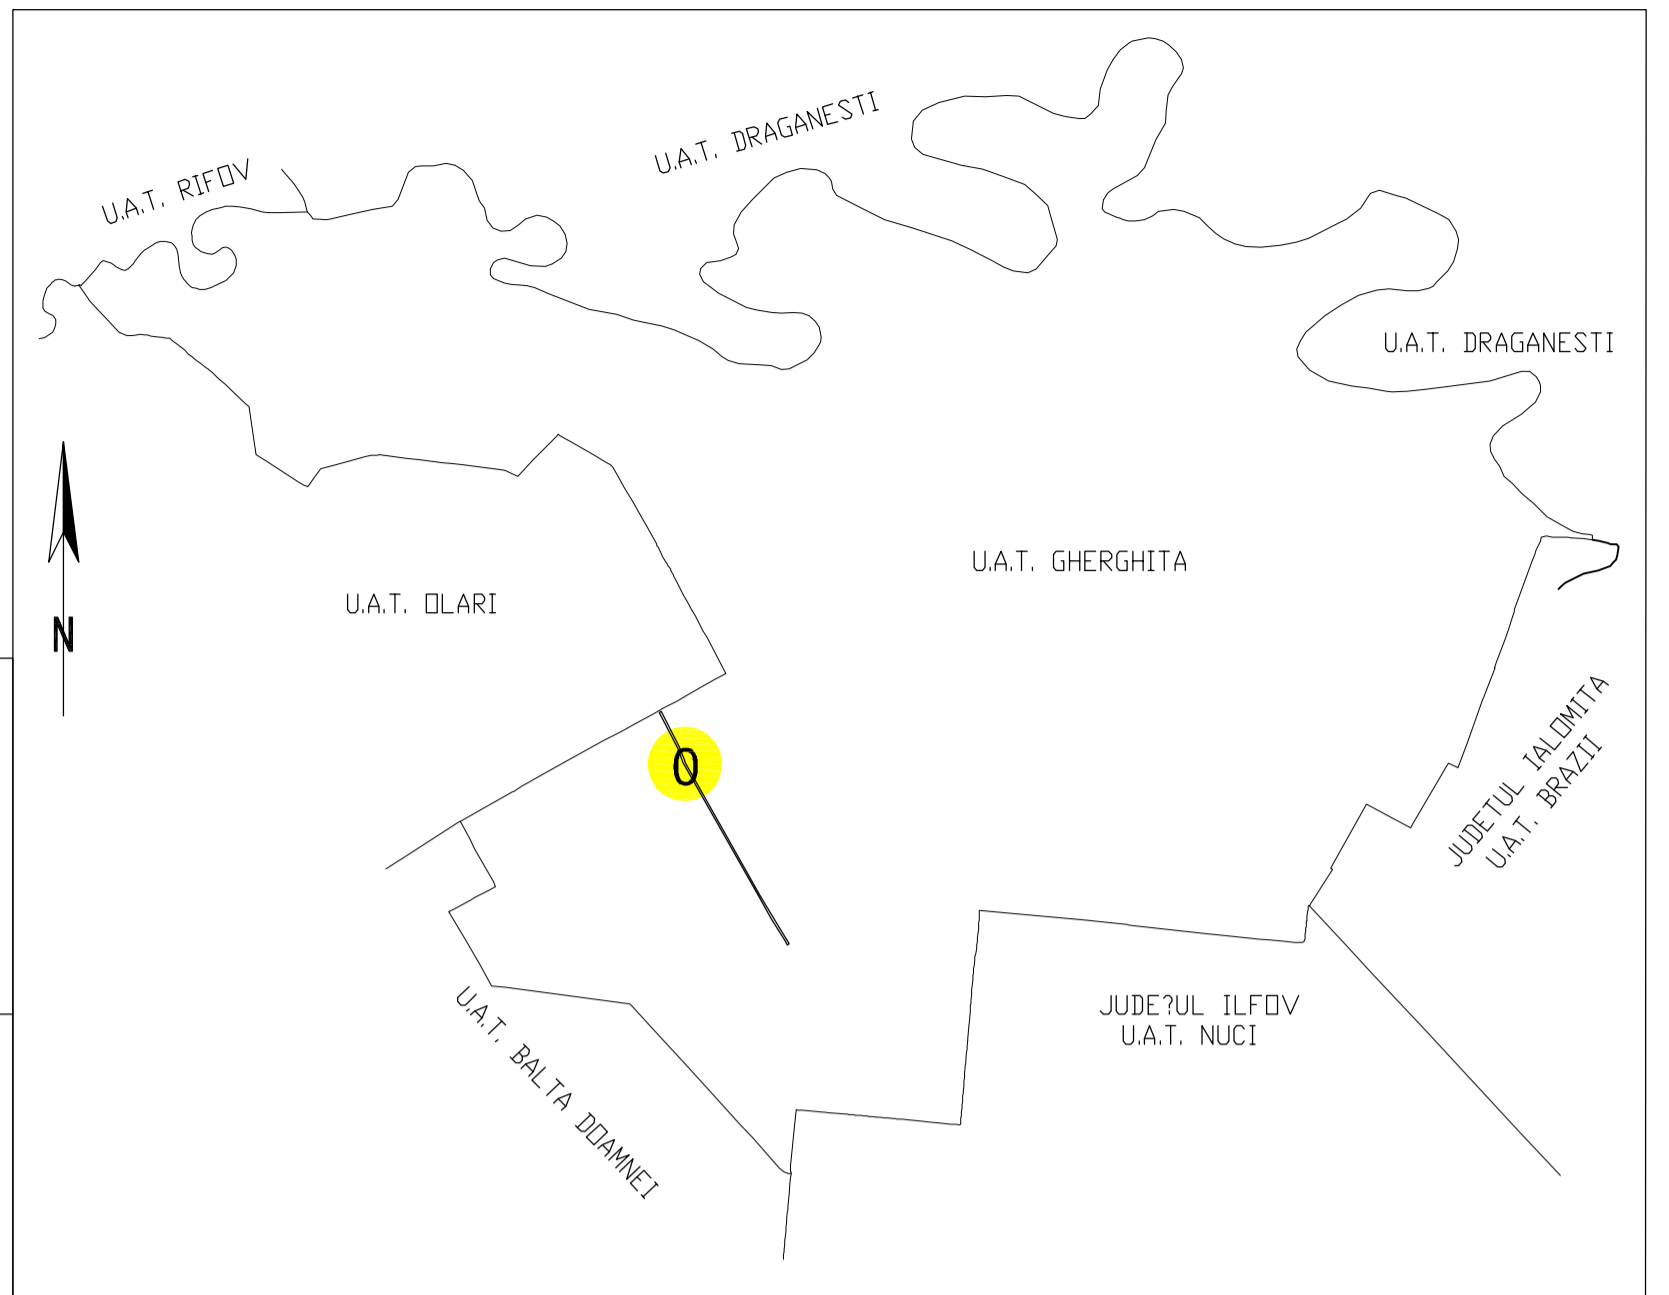

# PLAN CADASTRAL

UAT: Gherghita, judetul: PRAHOVA

Sect. cad. 0, plansa 1

Scara 1:1000

Sistem de proiectie: stereografic 1970

Spre Publicare

## LEGENDA

Numar Sector	1
Cod constructie	C1
ID imobil	15
Limita sector	
Limita imobil	
Hidrografie	
Limita UAT	
Limita intravilan	
Limita tarla	
Numar tarla	101
Numar postal	37B
Limita constructie	