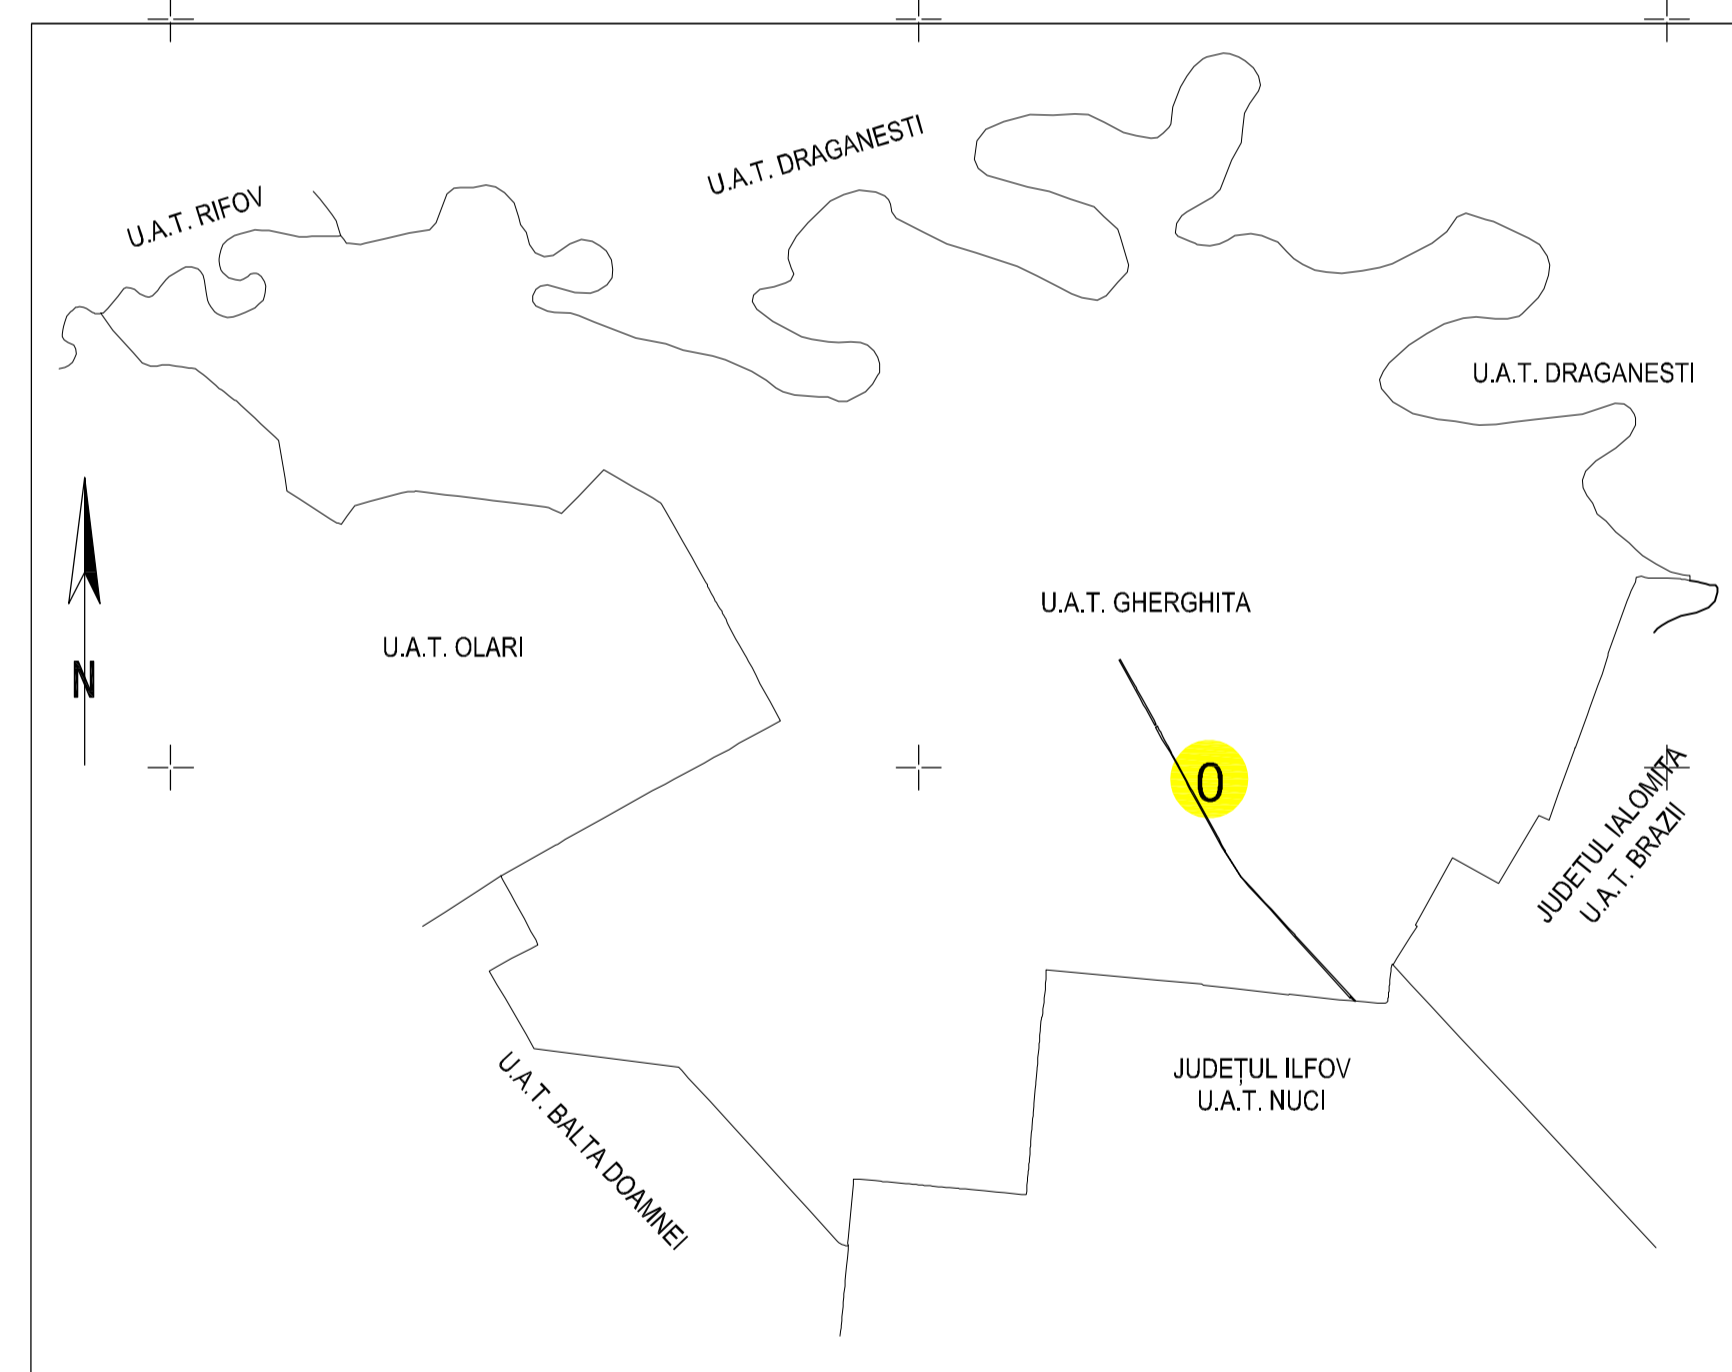

PLAN CADASTRAL
UAT: Gherghita, judetul: PRAHOVA, Sect. cad. 0, plansa 1
Scara 1:2000
Sistem de proiectie: stereografic 1970
Spre Publicare

PLAN CADASTRAL

UAT: Gherghita, judetul: PRAHOVA, Sect. cad. 0, plansa 2

Scara 1:2000

Sistem de proiectie: stereografic 1970

Spre Publicare

LEGENDA	
Numar Sector	0
Cod constructie	C1
ID Imobil	15
Limita sector	—
Limita imobil	—
Hidrografie	—
Limita UAT	—
Limita intravilan	—
Limita tarla	—
Numar tarla	101
Numar postal	37B
Limita constructie	—

PLAN CADASTRAL

UAT: Gherghita, judetul: PRAHOVA, Sect. cad. 0, plansa 2

Scara 1:2000

Sistem de proiectie: stereografic 1970

Spre Publicare

LEGENDA	
Numar Sector	0
Cod constructie	C1
ID Imobil	15
Limita sector	—
Limita imobil	—
Hidrografie	—
Limita UAT	—
Limita intravilan	—
Limita tarla	—
Numar tarla	101
Numar postal	37B
Limita constructie	—