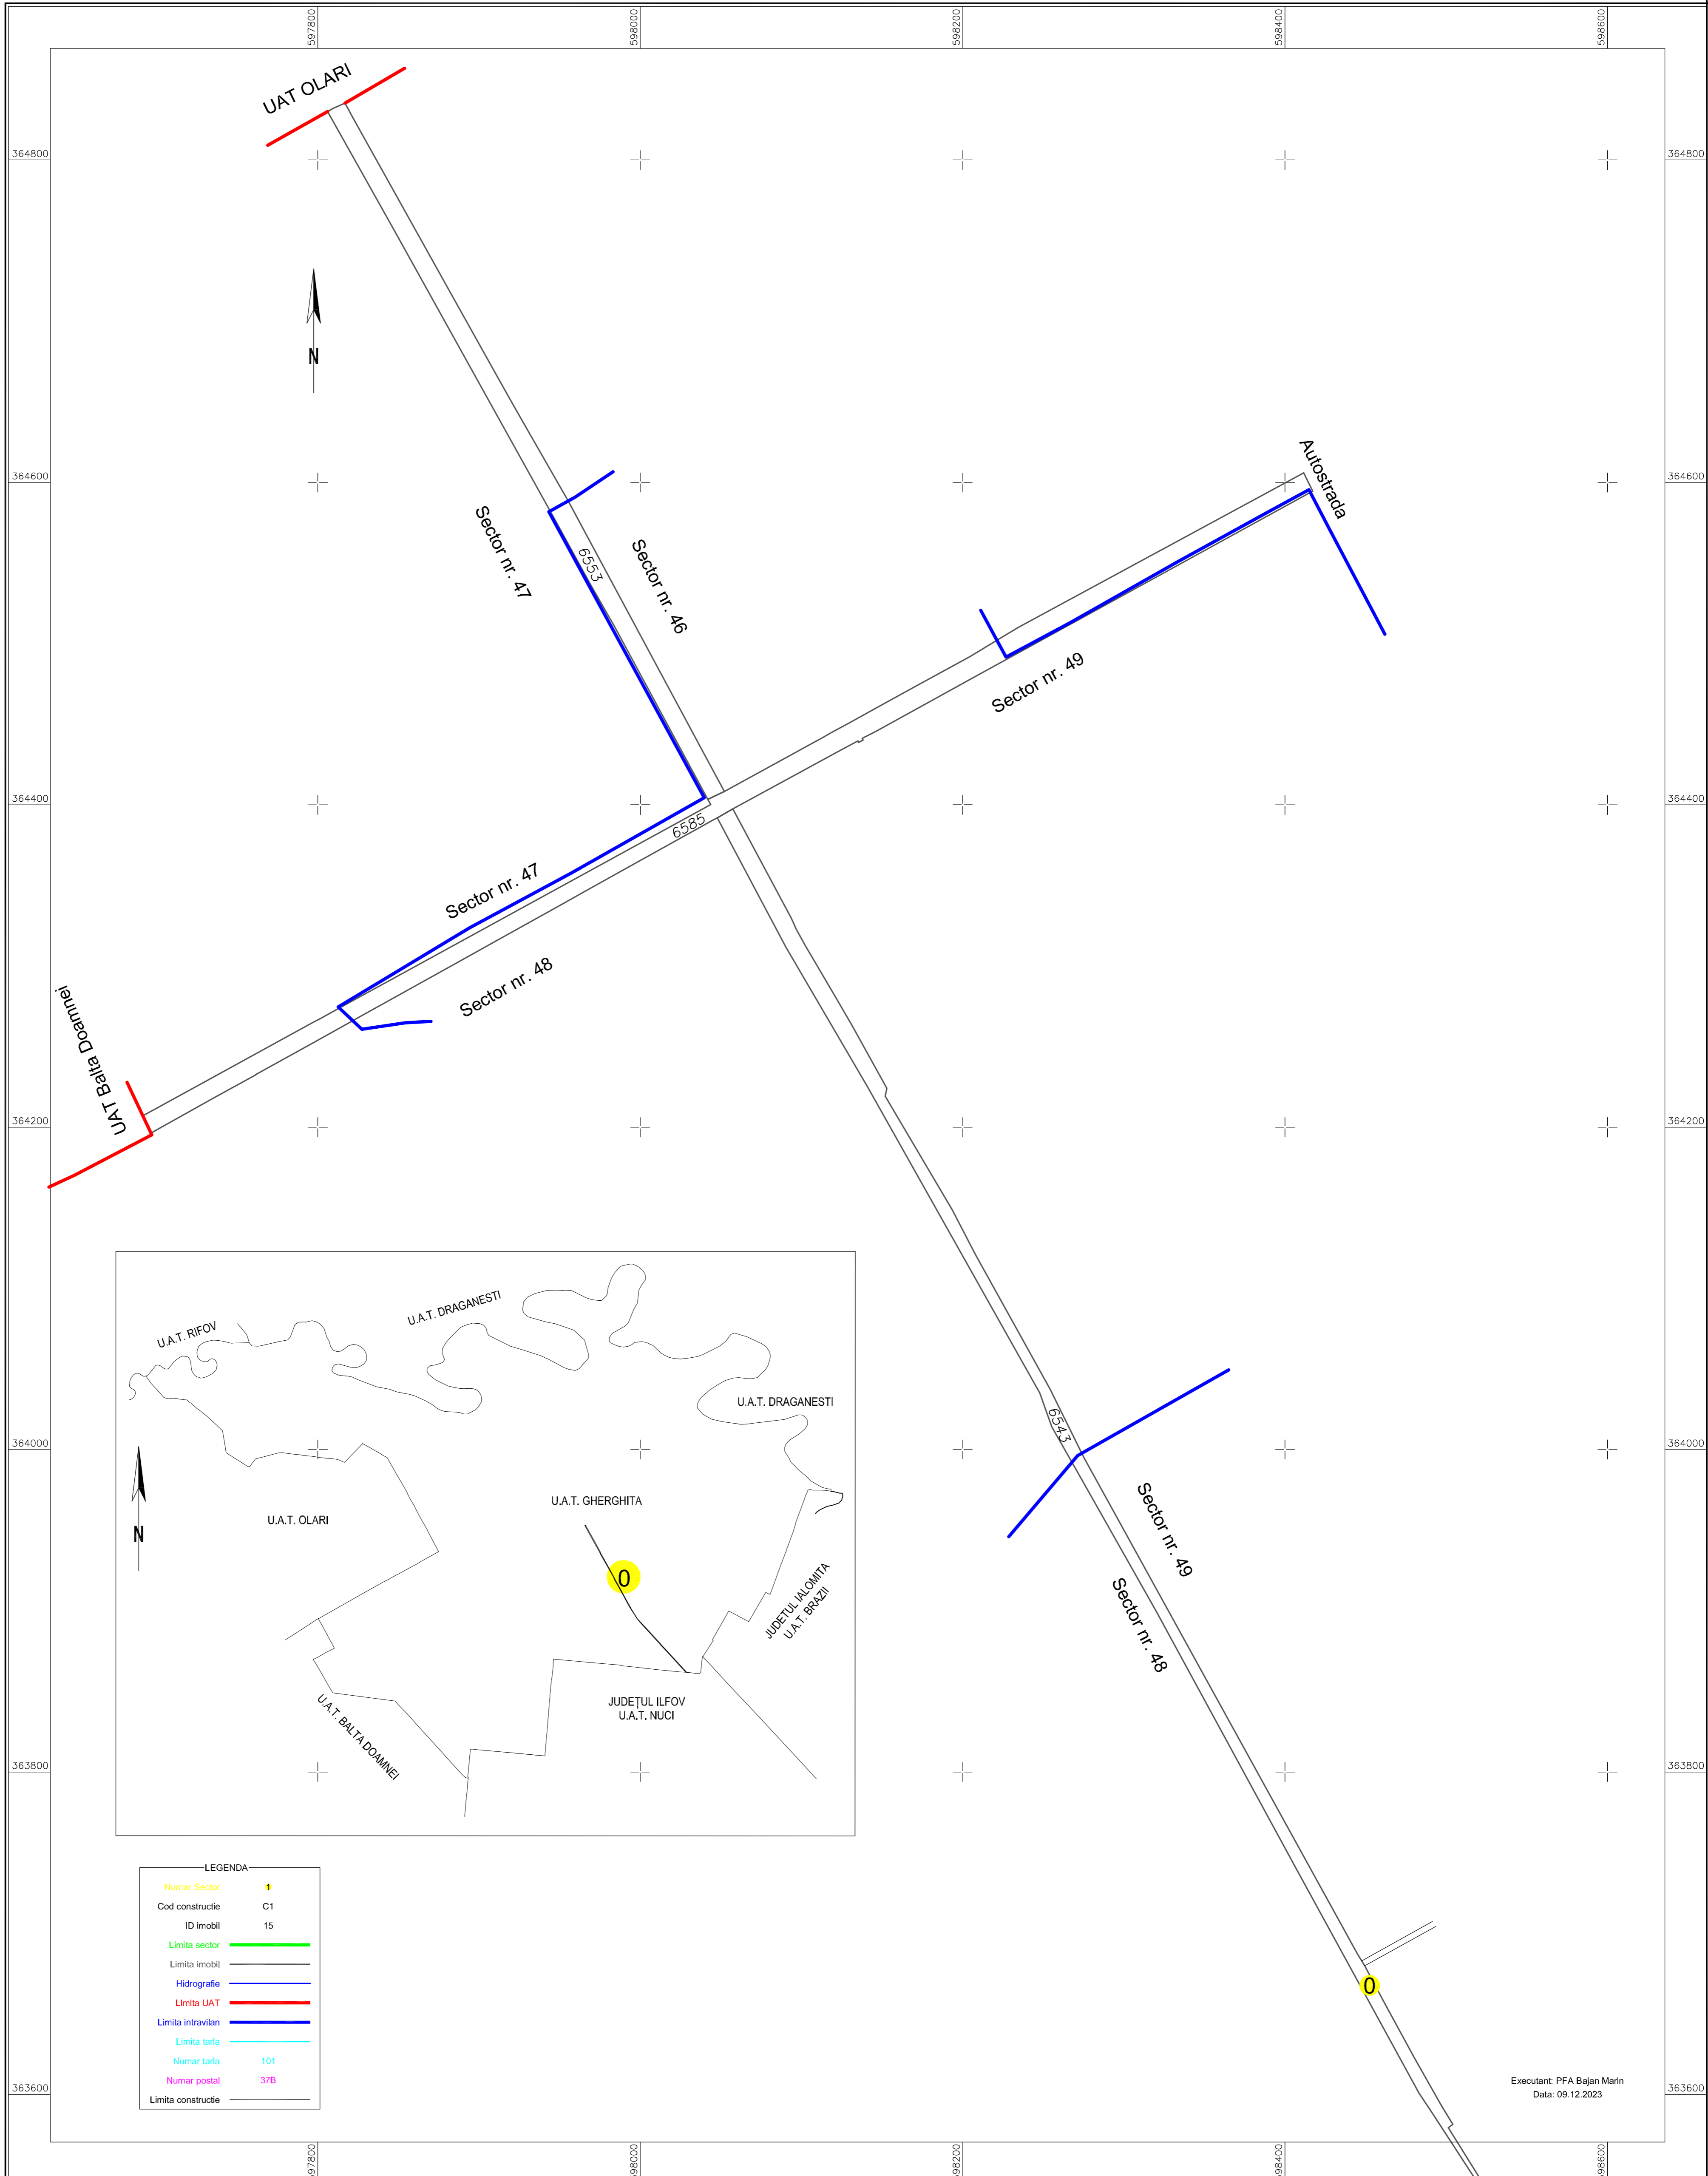

PLAN CADASTRAL
UAT: Gherghita, judetul: PRAHOVA, Sect. cad. 0, plansa 1
Scara 1:2000
Sistem de proiectie: stereografic 1970
Spre Publicare

PLAN CADASTRAL

UAT: Gherghita, judetul: PRAHOVA, Sect. cad. 0, plansa 2

Scara 1:2000

Sistem de proiectie: stereografic 1970

Spre Publicare

LEGENDA	
Numar Sector	0
Cod constructie	C1
ID Imobil	15
Limita sector	—
Limita imobil	—
Hidrografie	—
Limita UAT	—
Limita intravilan	—
Limita tarla	—
Numar tarla	101
Numar postal	37B
Limita constructie	—

PLAN CADASTRAL

UAT: Gherghita, judetul: PRAHOVA, Sect. cad. 0, plansa 2

Scara 1:2000

Sistem de proiectie: stereografic 1970

Spre Publicare

LEGENDA	
Numar Sector	0
Cod constructie	C1
ID Imobil	15
Limita sector	—
Limita imobil	—
Hidrografie	—
Limita UAT	—
Limita intravilan	—
Limita tarla	—
Numar tarla	101
Numar postal	37B
Limita constructie	—