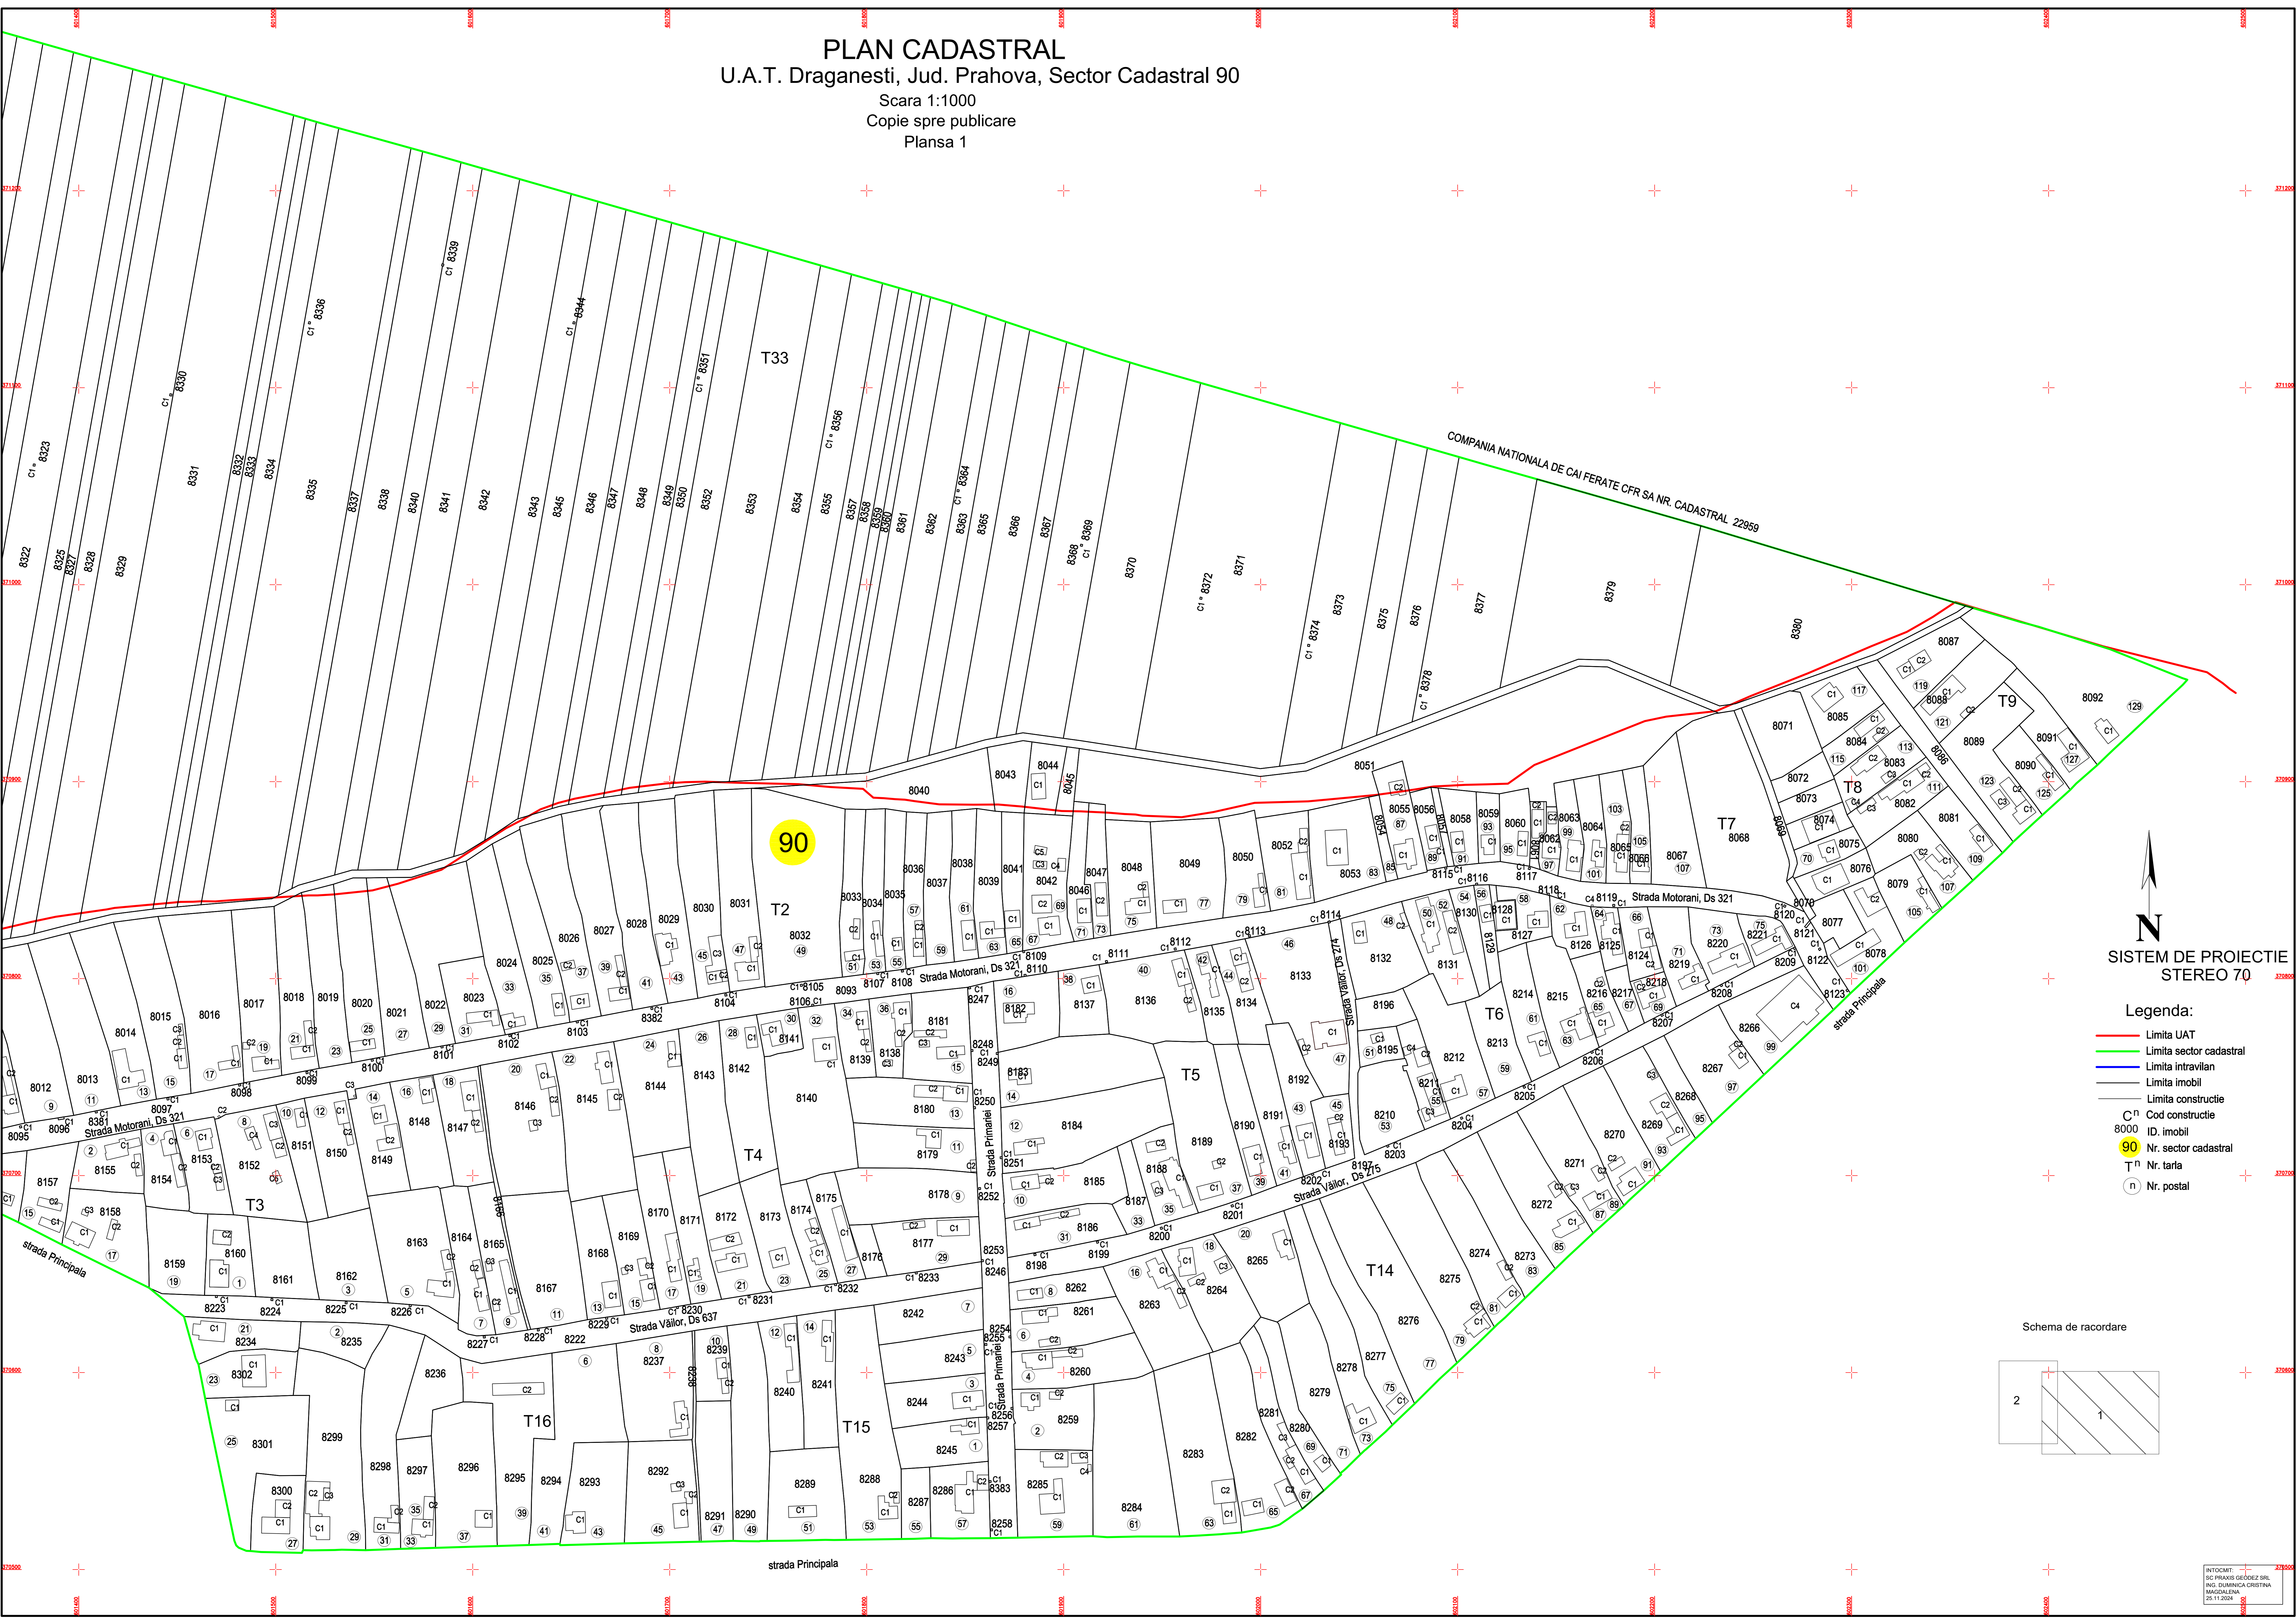

PLAN CADASTRAL
U.A.T. Draganesti, Jud. Prahova, Sector Cadastral 90

Scara 1:1000
Copie spre publicare
Plansa 1

- Legenda:
- Limita UAT
 - Limita sector cadastral
 - Limita intravilan
 - Limita imobil
 - Limita constructie
 - Cⁿ Cod constructie
 - 8000 ID. imobil
 - 90 Nr. sector cadastral
 - Tⁿ Nr. tarla
 - n Nr. postal