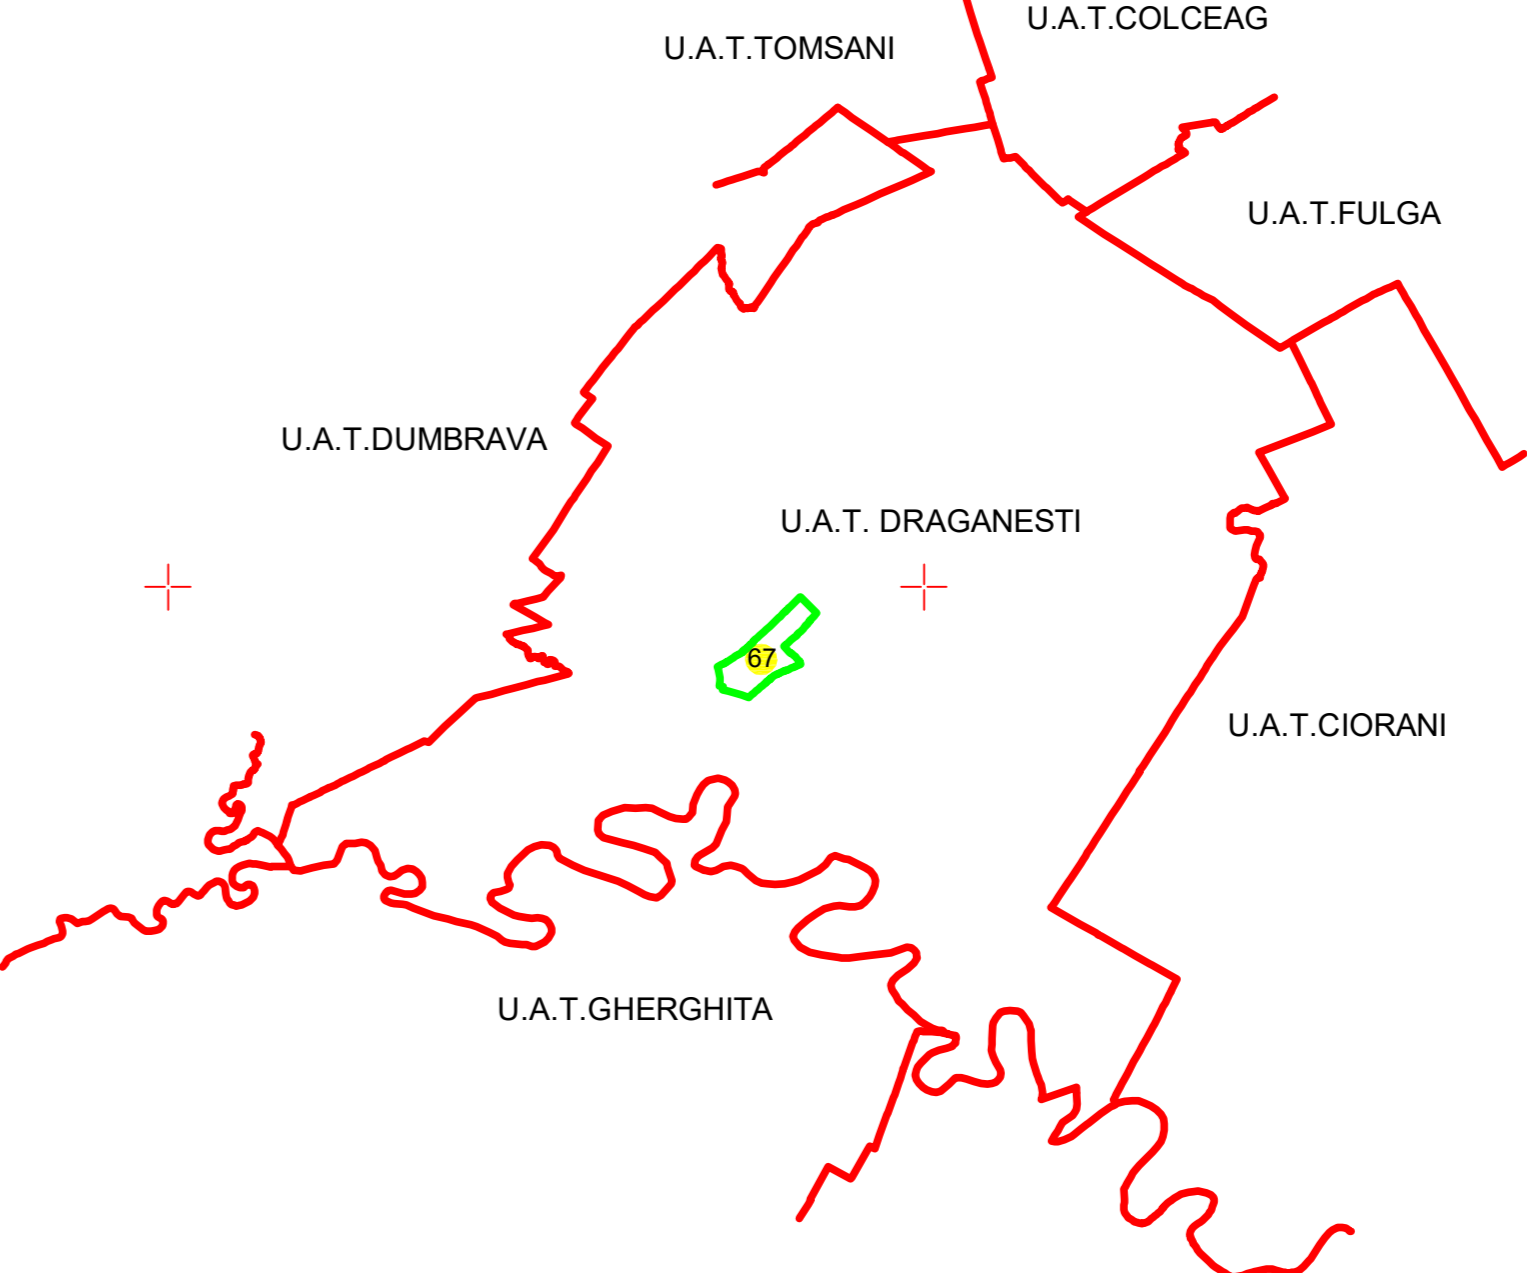

PLAN CADASTRAL
 U.A.T. Draganesti, Jud. Prahova, Sector Cadastral 67
 Scara 1:1000
 Copie spre publicare
 Plansa 1

SISTEM DE PROIECTIE
 STEREO 70

Legenda:

- Limita UAT
- Limita sector cadastral
- Limita intravilan
- Limita imobil
- Limita constructie
- Cⁿ Cod constructie
- 7804 ID. imobil
- 67 Nr. sector cadastral
- Tⁿ Nr. tarla
- n Nr. postal

Schita dispunerii
 sectoarelor cadastrale
 Scara 1:100000

Schema de racordare