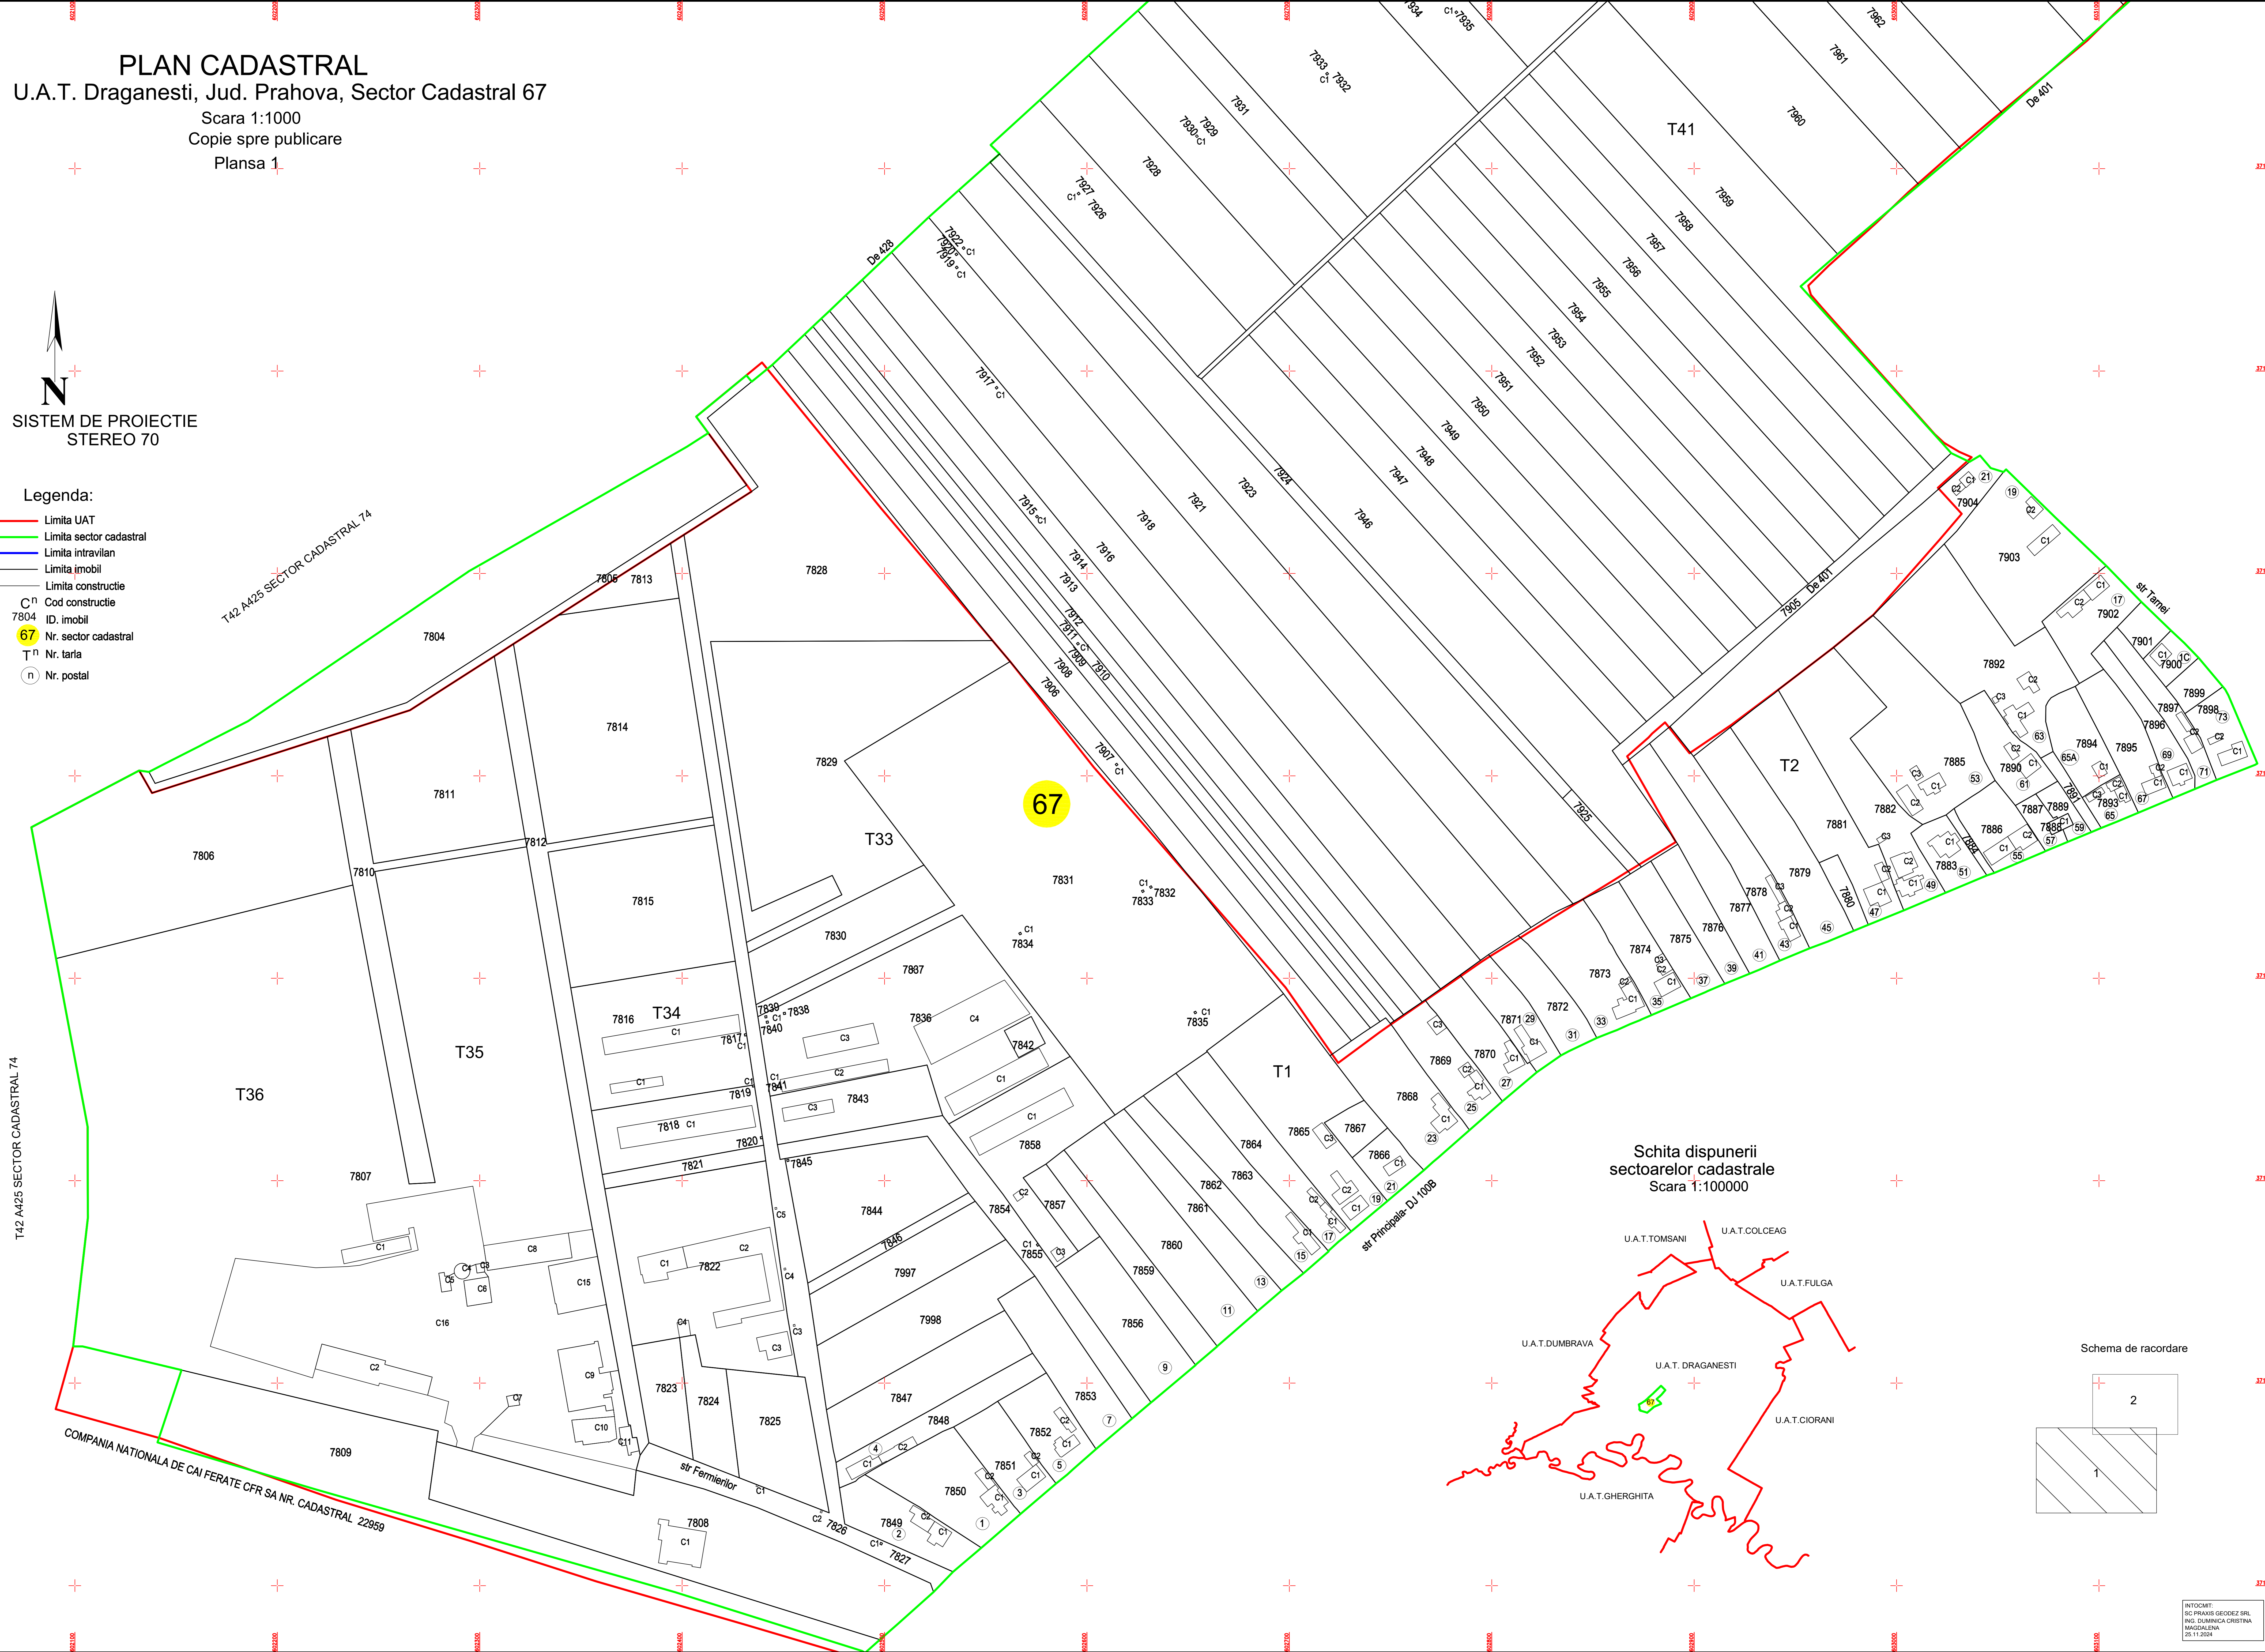

PLAN CADASTRAL
 U.A.T. Draganesti, Jud. Prahova, Sector Cadastral 67
 Scara 1:1000
 Copie spre publicare
 Plansa 1

SISTEM DE PROIECTIE
 STEREO 70

Legenda:

- Limita UAT
- Limita sector cadastral
- Limita intravilan
- Limita imobil
- Limita constructie
- Cⁿ Cod constructie
- 7804 ID. imobil
- 67 Nr. sector cadastral
- Tⁿ Nr. tarla
- n Nr. postal

Schita dispunerii
 sectoarelor cadastrale
 Scara 1:100000

Schema de racordare