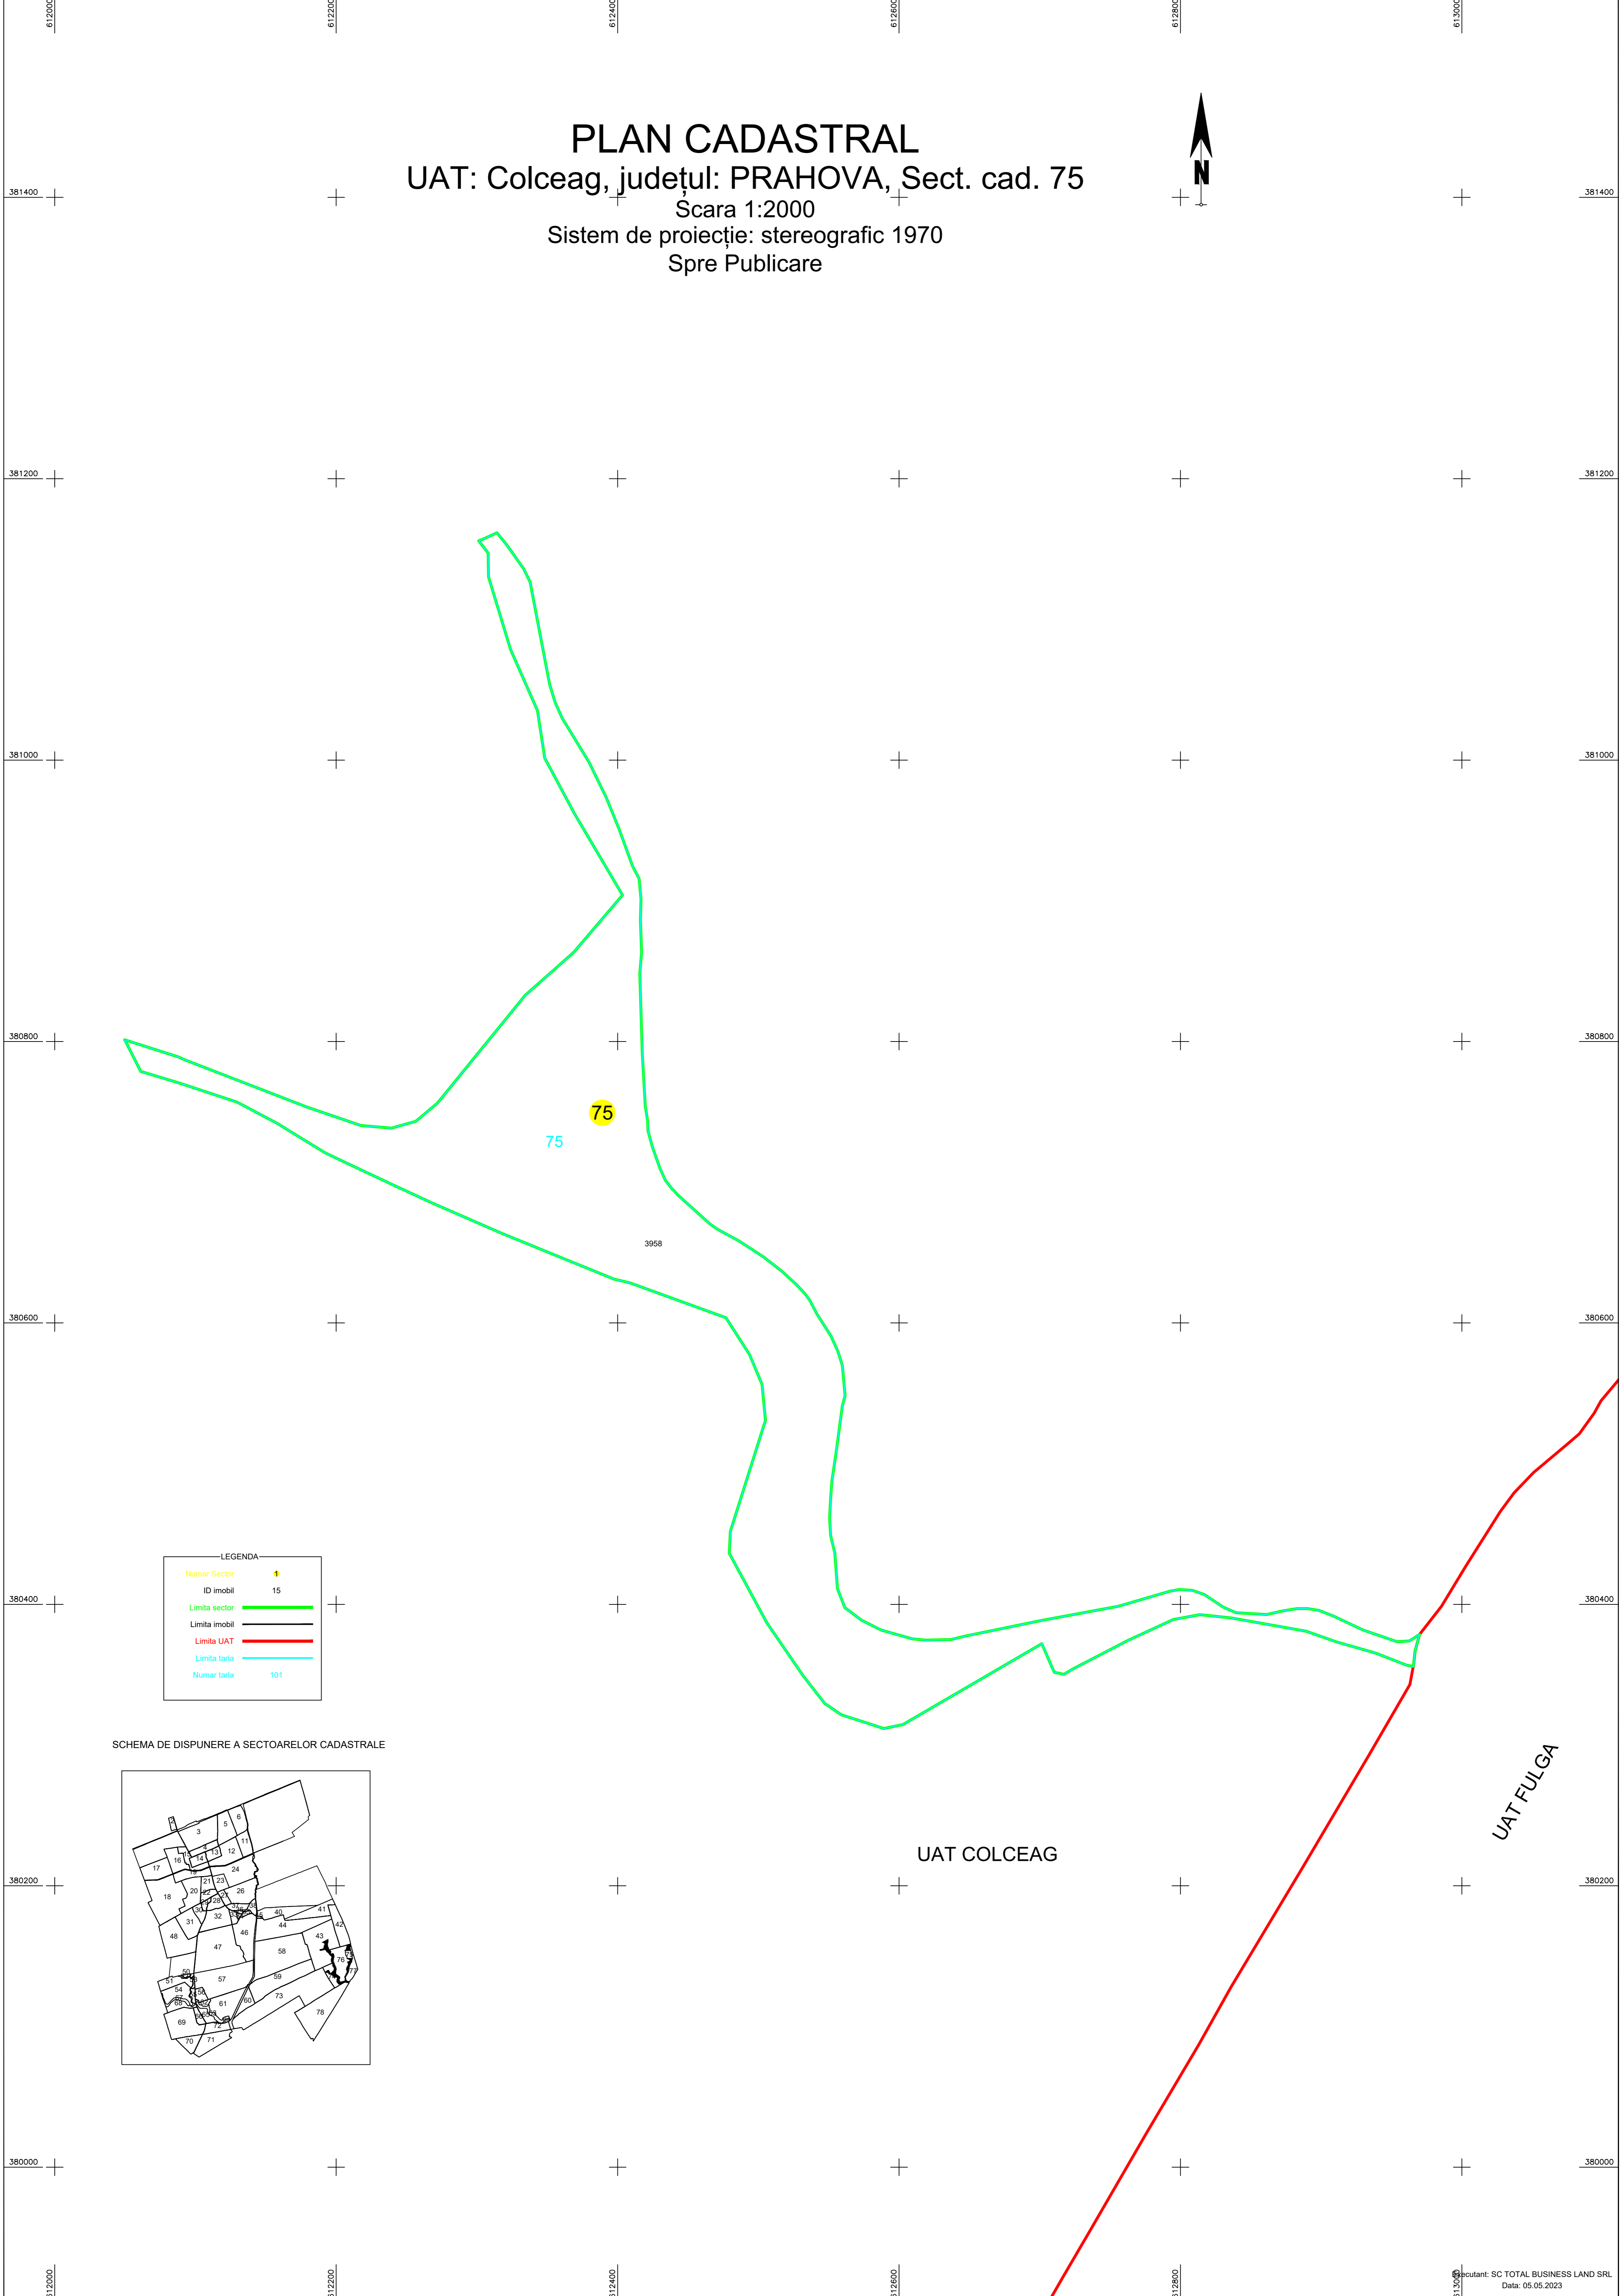

PLAN CADASTRAL
UAT: Colceag, județul: PRAHOVA, Sect. cad. 75
Scara 1:2000
Sistem de proiecție: stereografic 1970
Spre Publicare

LEGENDA

Numar Sector	1
ID imobil	15
Limita sector	
Limita imobil	
Limita UAT	
Limita tarla	
Numar tarla	101

SCHEMA DE DISPUNERE A SECTOARELOR CADASTRALE

UAT COLCEAG

UAT FULGA