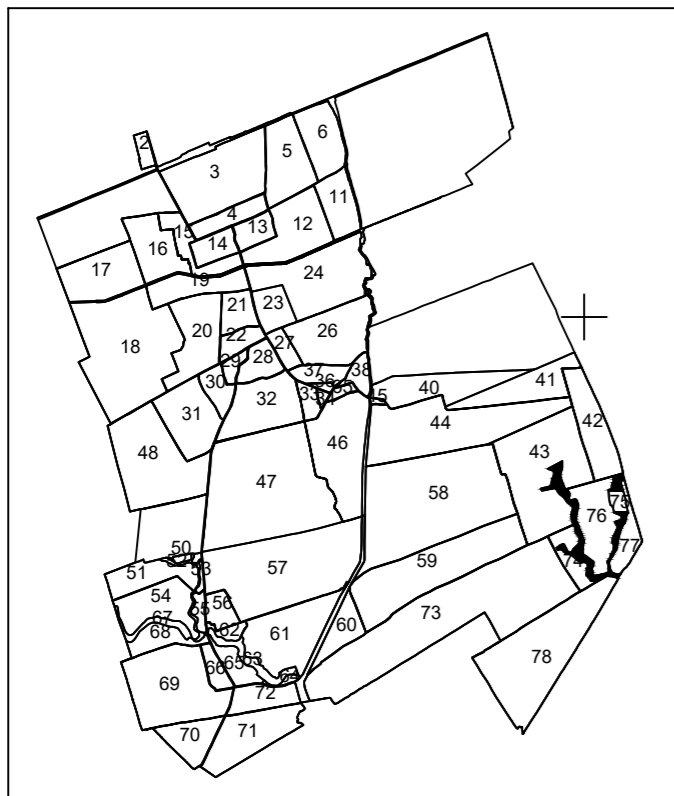

PLAN CADASTRAL
UAT: Colceag, județul: PRAHOVA, Sect. cad. 75
Scara 1:2000
Sistem de proiecție: stereografic 1970
Spre Publicare

LEGENDA

Numar Sector	1
ID imobil	15
Limita sector	
Limita imobil	
Limita UAT	
Limita tarla	
Numar tarla	101

SCHEMA DE DISPUNERE A SECTOARELOR CADASTRALE

UAT COLCEAG

UAT FULGA